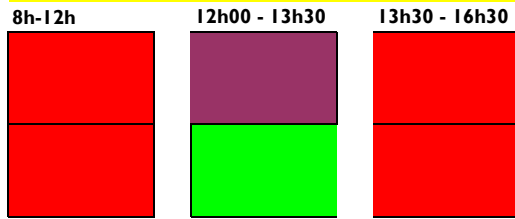

## CONFIGURATION DU BASSIN APPRENTISSAGE

Zone réservée    BASSIN FERME    Zone accessible

### LUNDI

Piscine fermée de 8h00 à 12h00