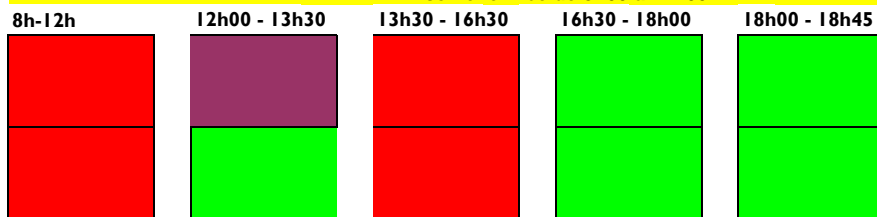

JEUDI

Piscine fermée de 8h00 à 12h00