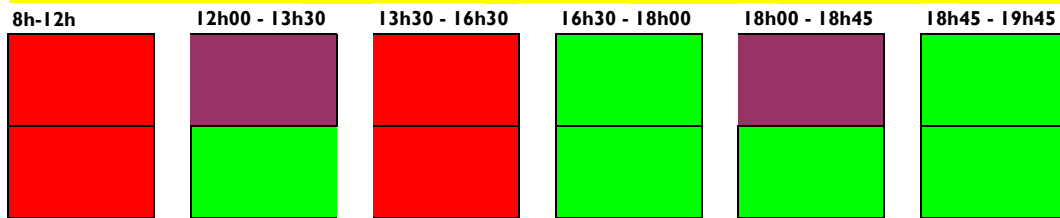

## CONFIGURATION DU BASSIN APPRENTISSAGE

Zone réservée    BASSIN FERME    Zone accessible

### LUNDI

Piscine fermée de 8h00 à 12h00

### MARDI

Piscine fermée de 8h00 à 12h00