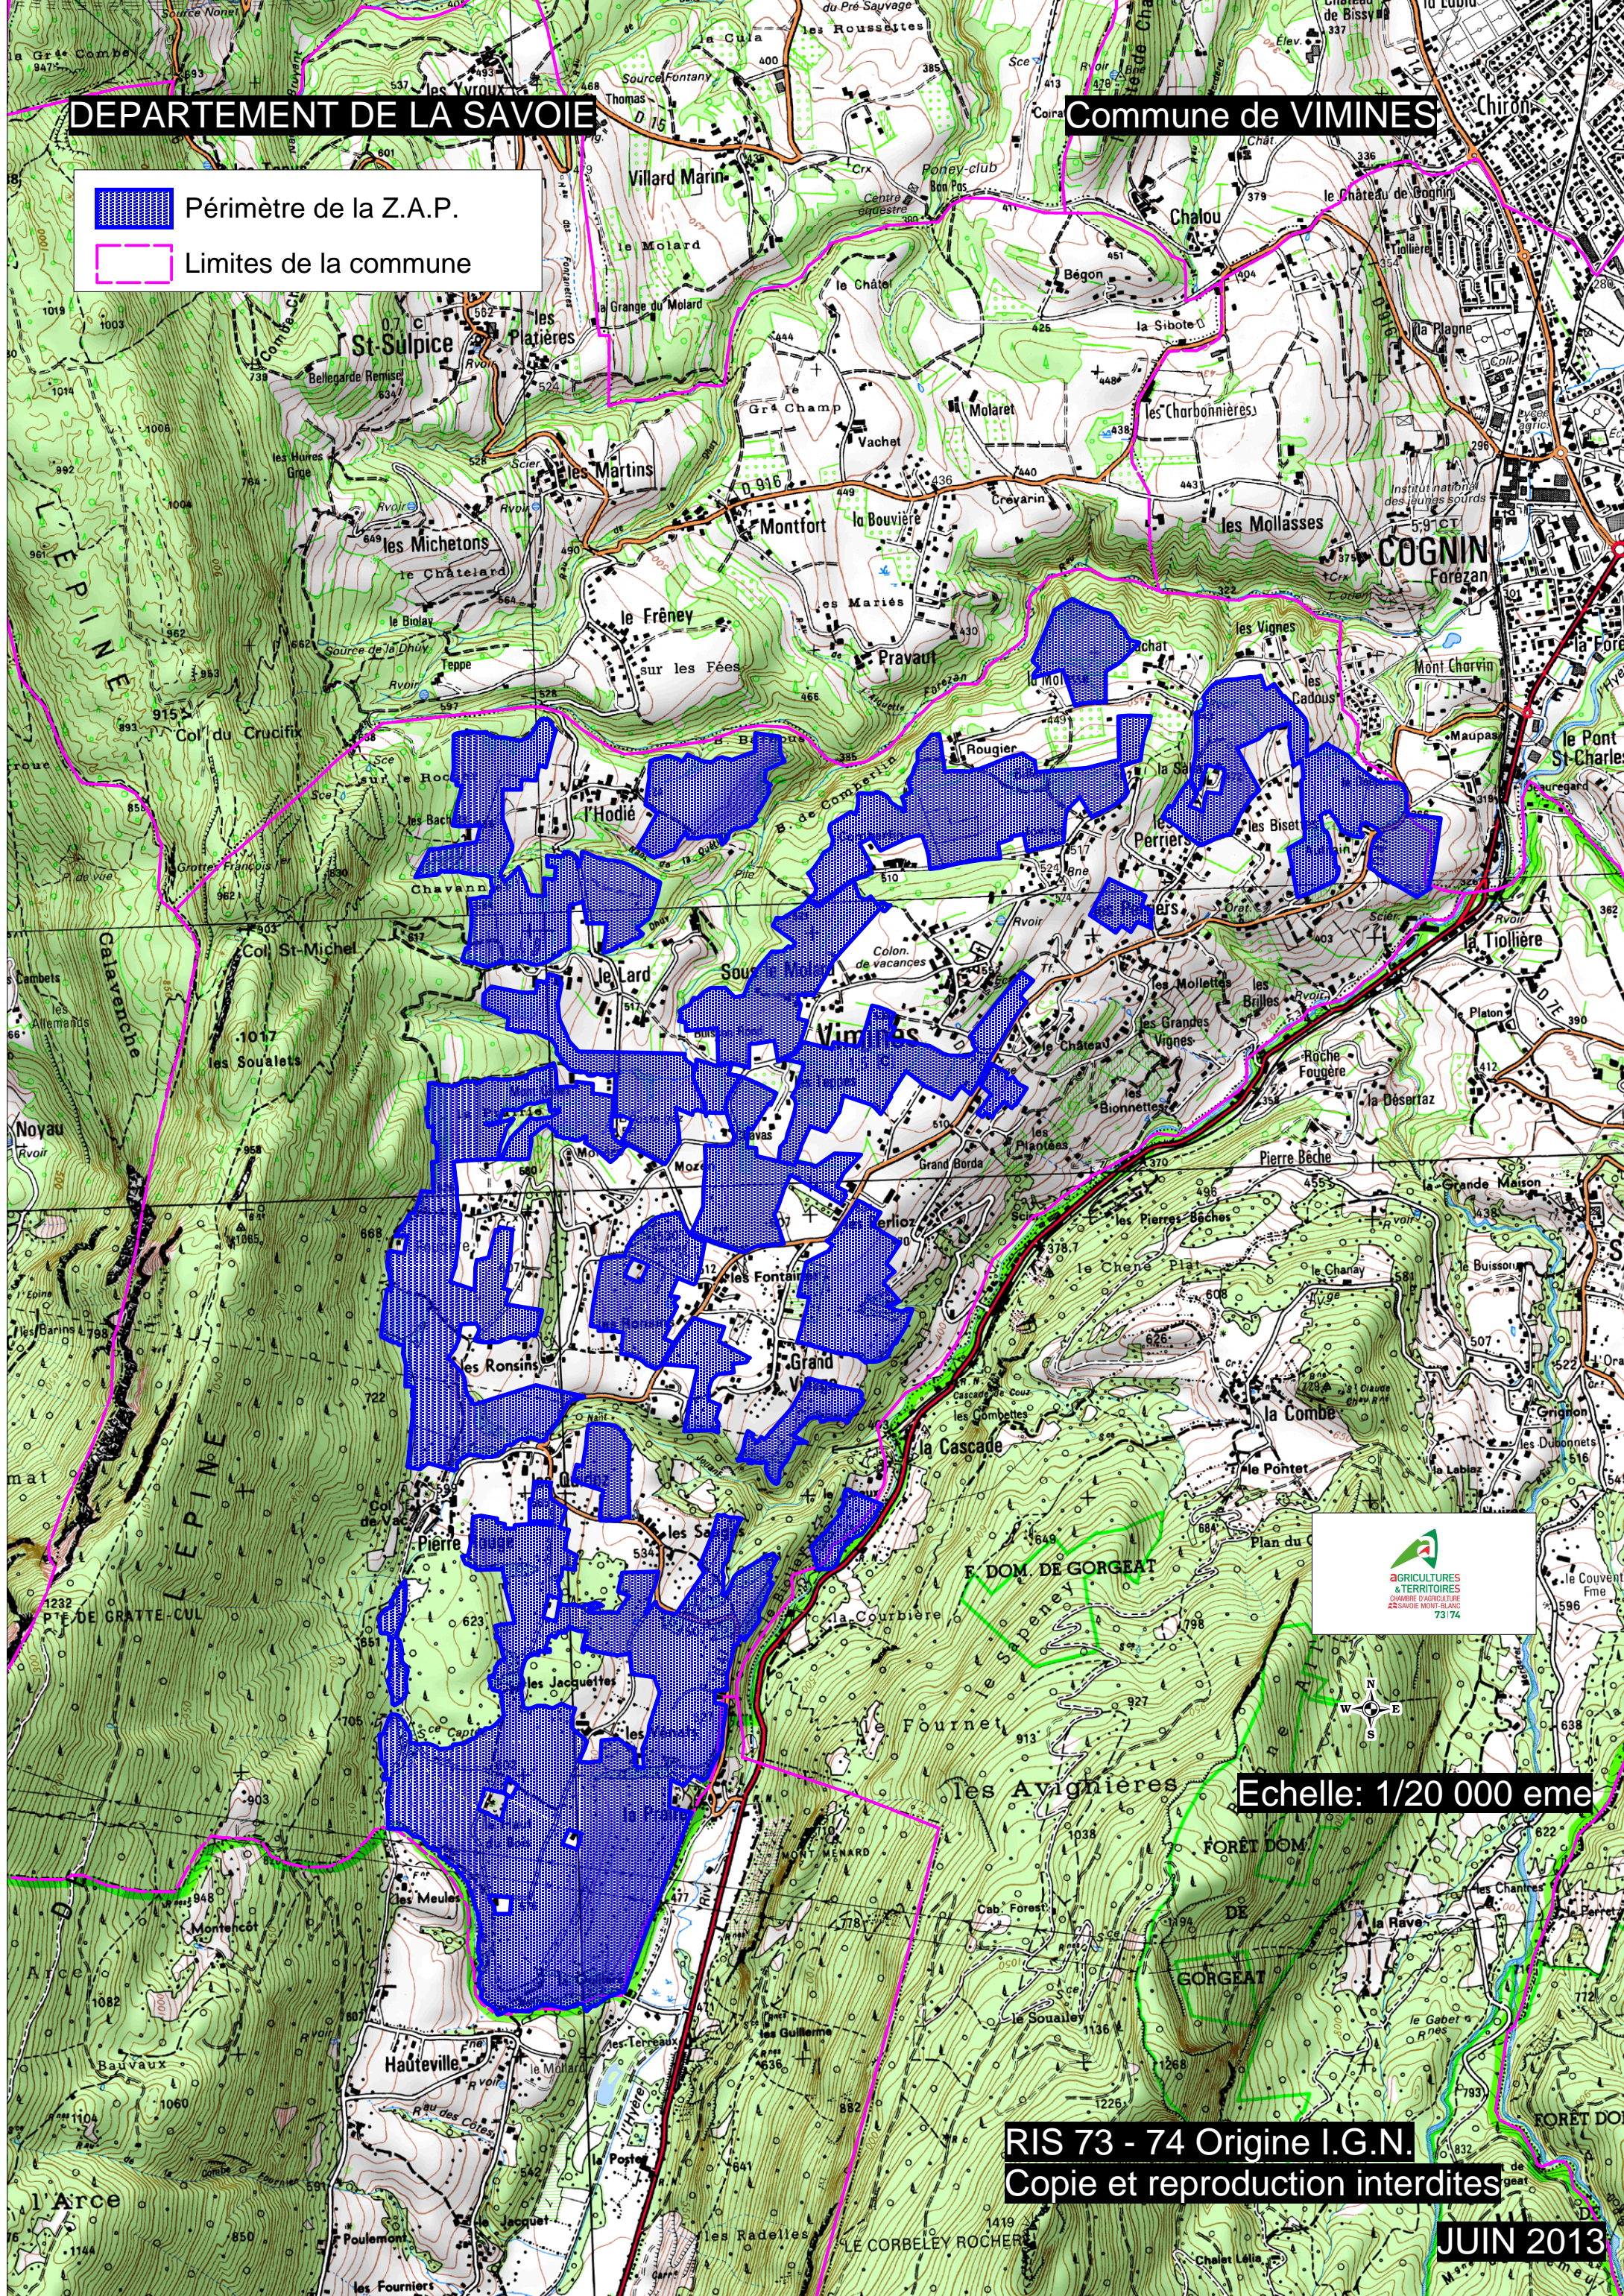

DEPARTEMENT DE LA SAVOIE

Commune de VIMINES

Périmètre de la Z.A.P.

Limites de la commune

Echelle: 1/20 000 eme

RIS 73 - 74 Origine I.G.N.
Copie et reproduction interdites

JUIN 2013