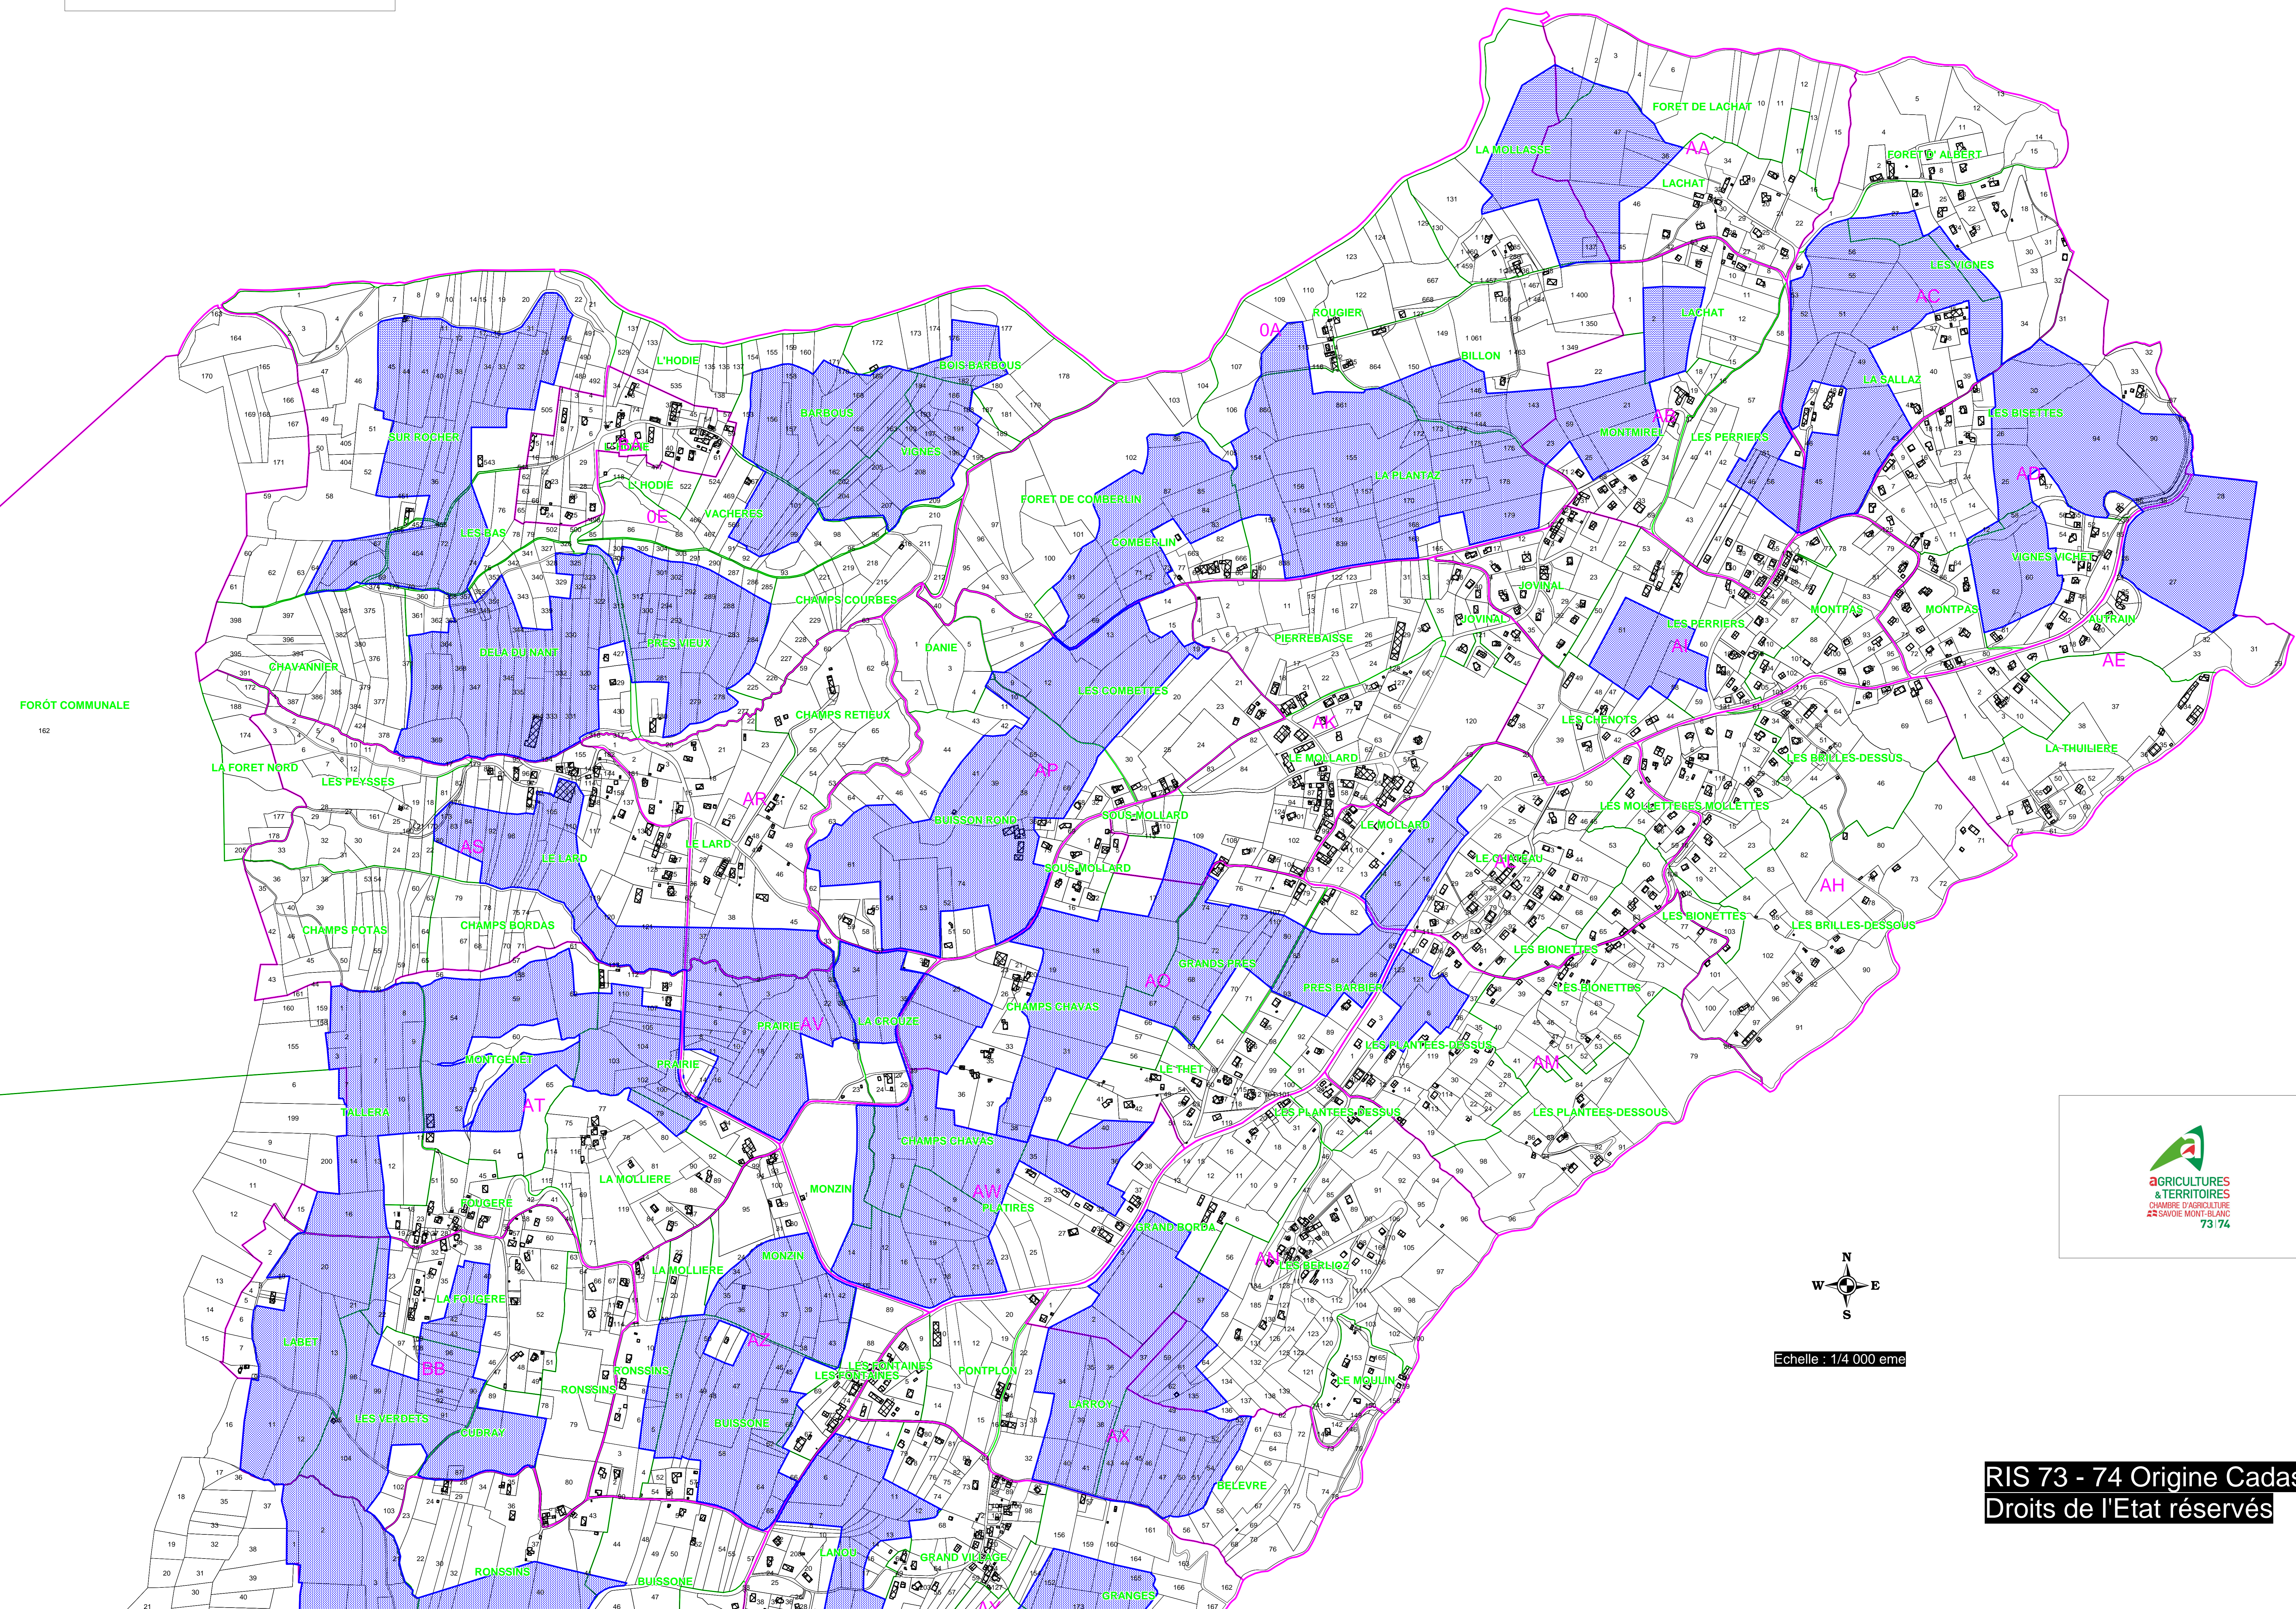

DEPARTEMENT DE LA SAVOIE

Commune de VIMINES

Périmètre de la Z.A.P.

Limites de la commune

AGRICULTURES & TERRITOIRES
CHAMBRE D'AGRICULTURE
25 SAVOIE MONT-ROUGE
73174

Echelle: 1/20 000 eme

RIS 73 - 74 Origine I.G.N.
Copie et reproduction interdites

JUIN 2013

Commune de VIMINES

Département de la Savoie

Zone Agricole Protégée de Vimines

- limites de section
- limites de lieu-dit
- perimètre de la Z.A.P.

Plan 1/2

Echelle - 1/4 000 eme

RIS 73 - 74 Origine Cadastre
Droits de l'Etat réservés