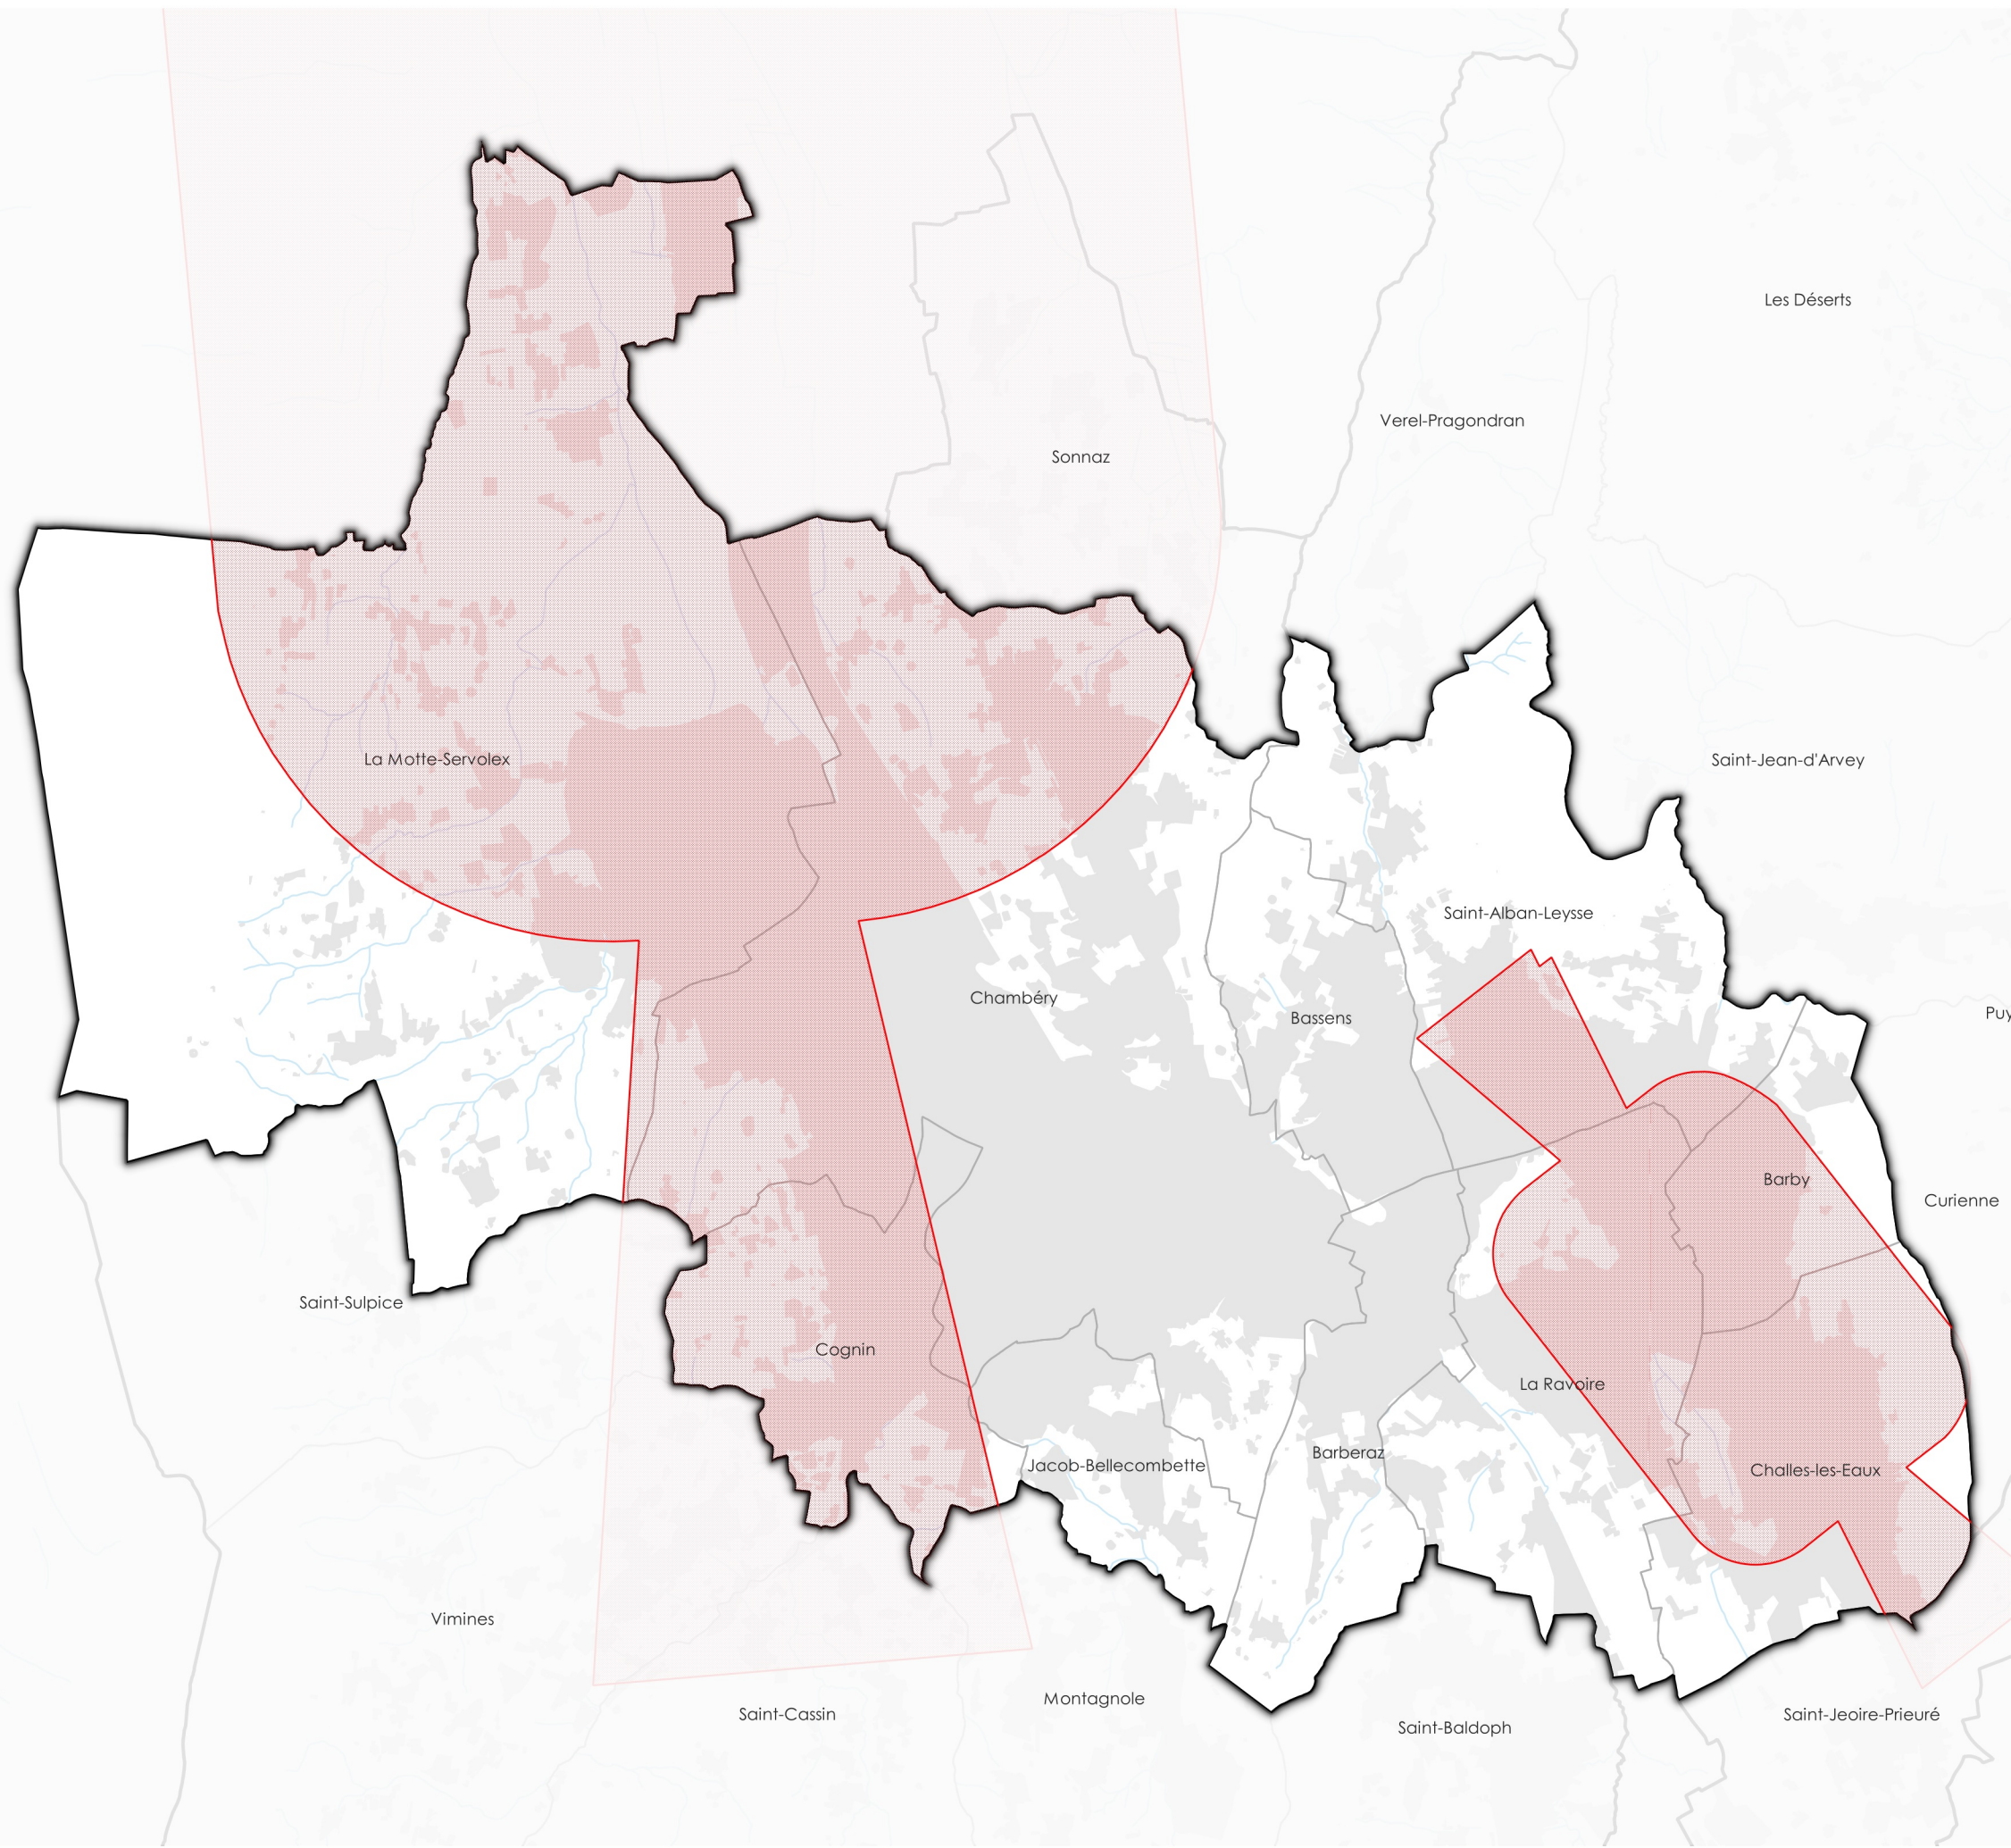

# Servitude T5 - Servitudes aéronautiques de dégagement

PLUi Grand Chambéry - Secteur Bauges

 T5 - Servitudes aéronautiques de dégagement

Source : Carto Géo-ide  
Savoie, IGN

Date : 14 / 12 / 2018

# Servitude T5 - Servitudes aéronautiques de dégagement

PLUi Grand Chambéry - Secteur Cluse

 T5 - Servitudes aéronautiques de dégagement

Source : Carto Géo-ide  
Savoie, IGN

Date : 14 / 12 / 2018

# Servitude T5 - Servitudes aéronautiques de dégagement

PLUi Grand Chambéry - Secteur Piemont

 T5 - Servitudes aéronautiques de dégagement

Source : Carto Géo-ide  
Savoie, IGN

Date : 14 / 12 / 2018

# Servitude T5 - Servitudes aéronautiques de dégagement

PLUi Grand Chambéry - Secteur Plateau de La Leysse

 T5 - Servitudes aéronautiques de dégagement

Source : Carto Géo-ide  
Savoie, IGN

Date : 14 / 12 / 2018