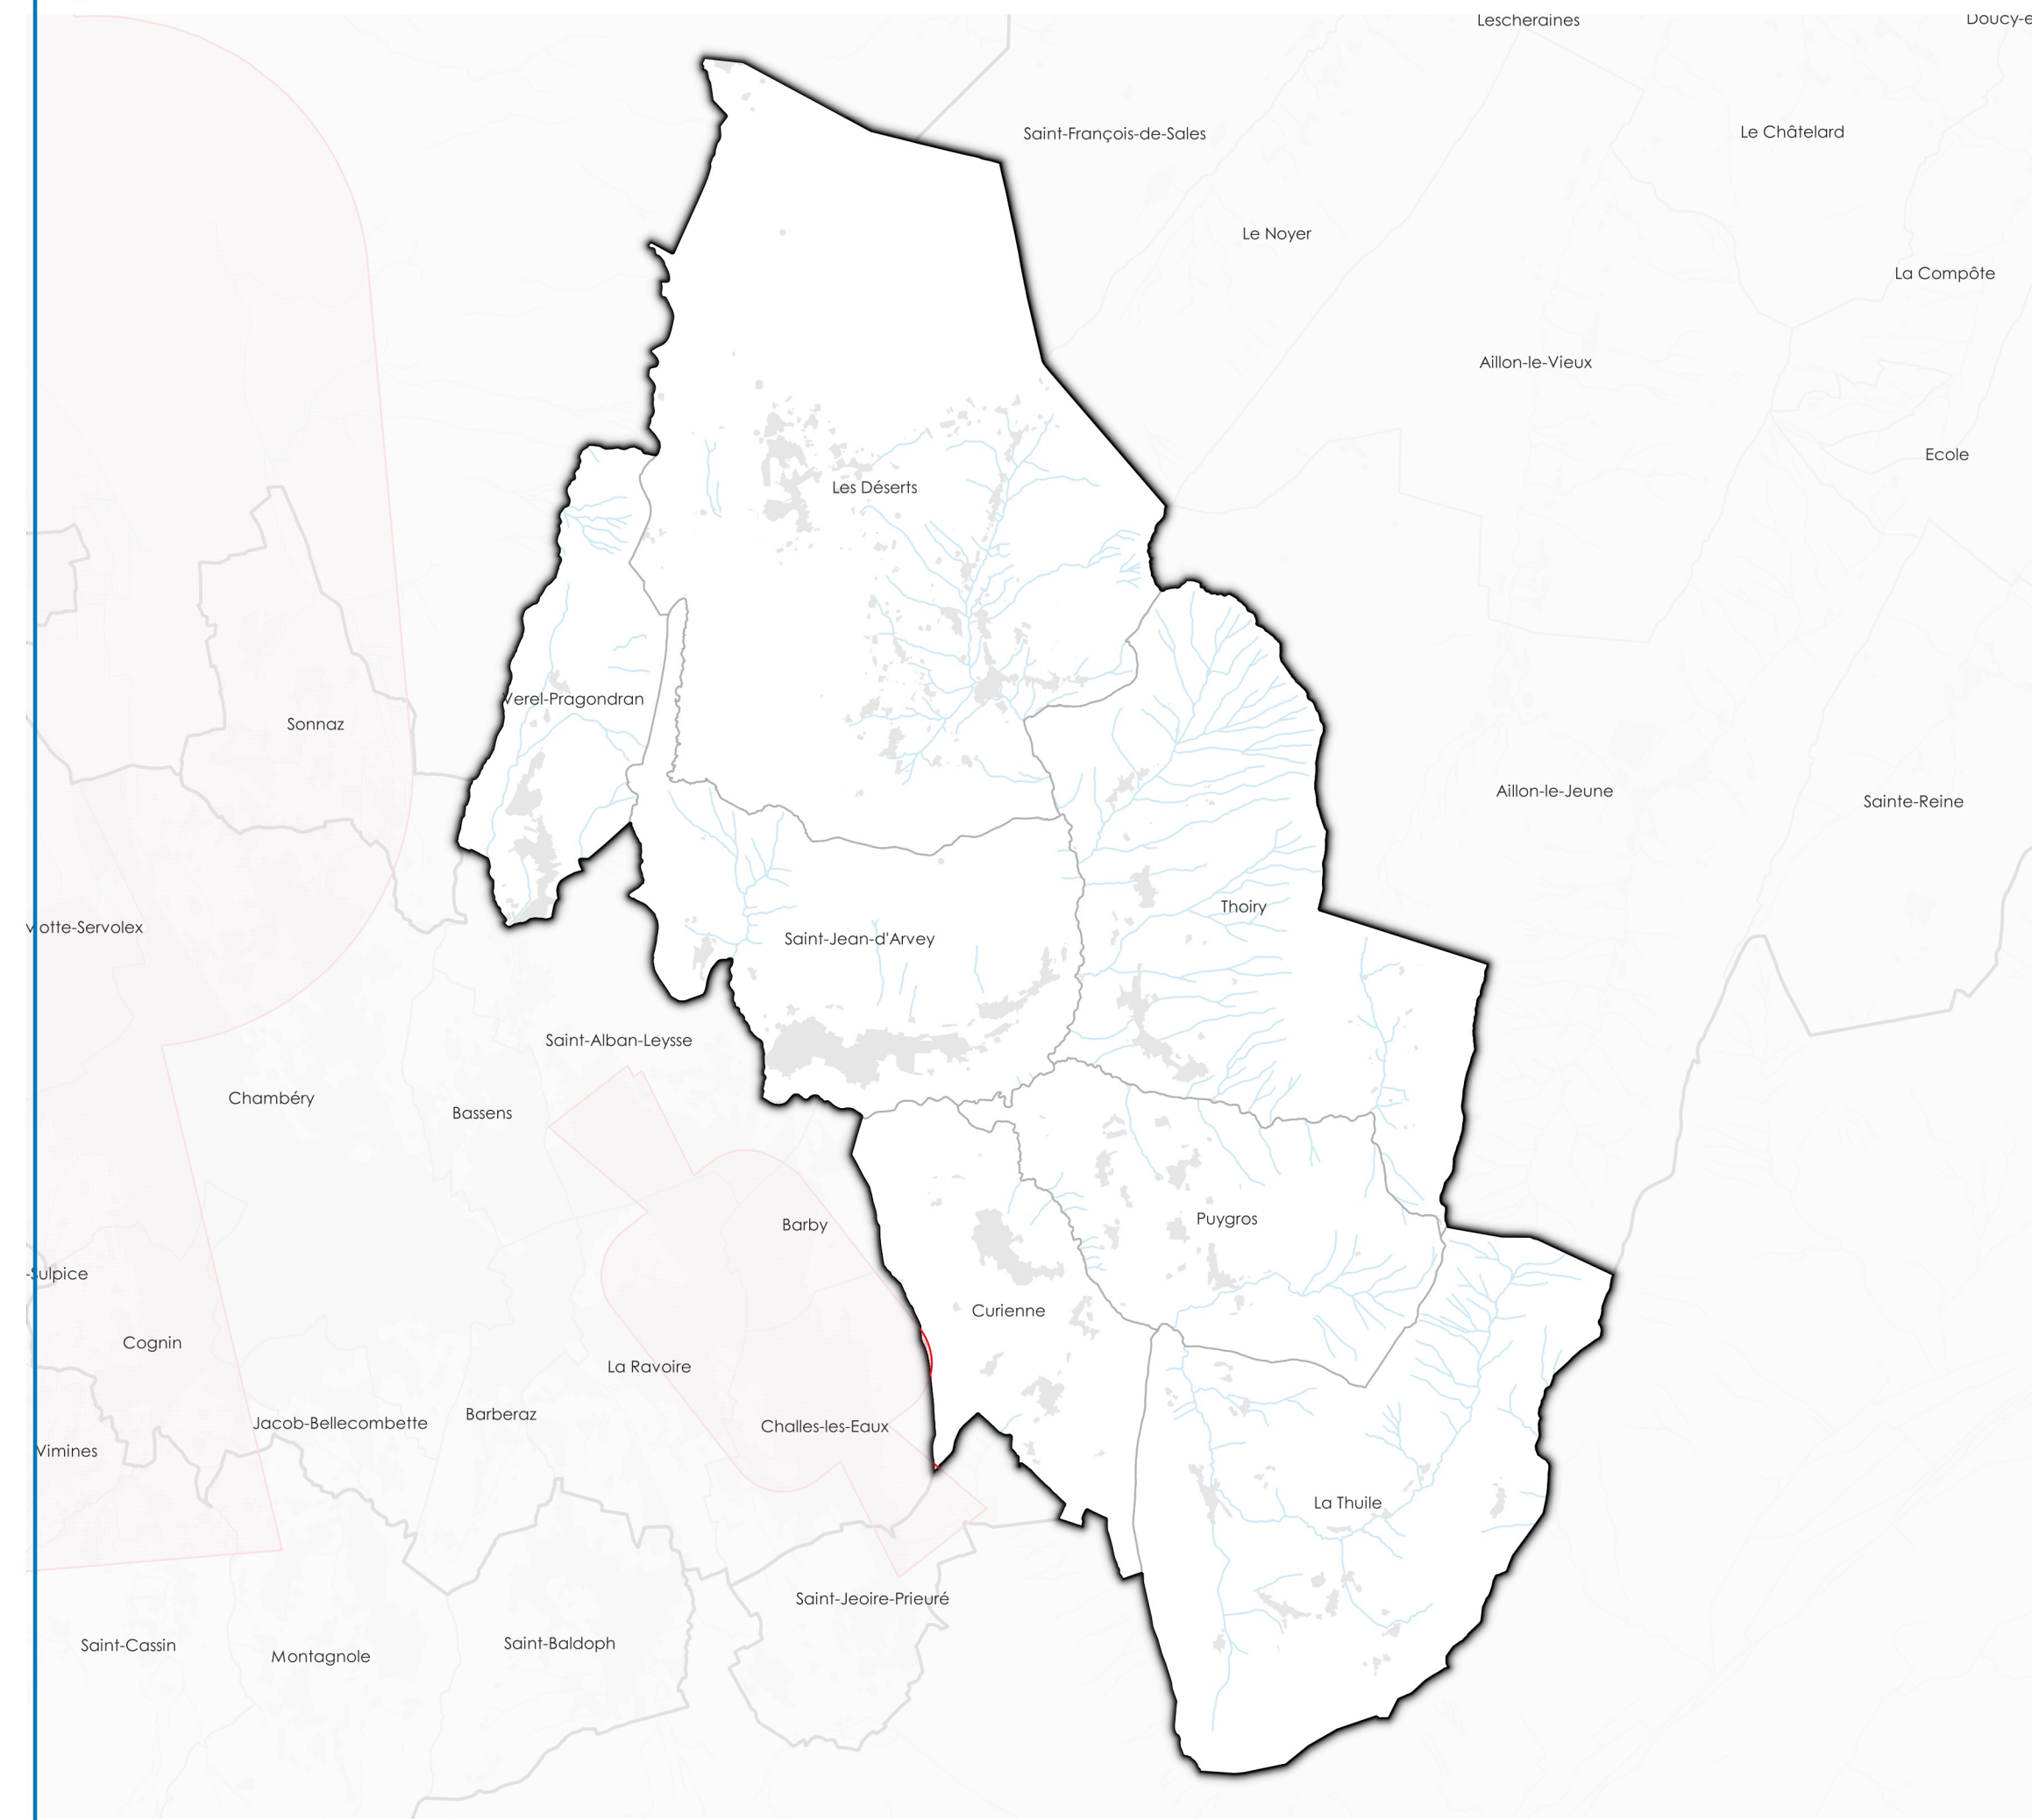

# Servitude T5 - Servitudes aéronautiques de dégagement

PLUi Grand Chambéry - Secteur Bauges

 T5 - Servitudes aéronautiques de dégagement

Source : Carto Géo-ide  
Savoie, IGN

Date : 14 / 12 / 2018

# Servitude T5 - Servitudes aéronautiques de dégagement

PLUi Grand Chambéry - Secteur Cluse

 T5 - Servitudes aéronautiques de dégagement

Source : Carto Géo-ide  
Savoie, IGN

Date : 14 / 12 / 2018

# Servitude T5 - Servitudes aéronautiques de dégagement

PLUi Grand Chambéry - Secteur Piemont

 T5 - Servitudes aéronautiques de dégagement

Source : Carto Géo-ide  
Savoie, IGN

Date : 14 / 12 / 2018

# Servitude T5 - Servitudes aéronautiques de dégagement

PLUi Grand Chambéry - Secteur Plateau de La Leysse

 T5 - Servitudes aéronautiques de dégagement

Source : Carto Géo-ide  
Savoie, IGN

Date : 14 / 12 / 2018