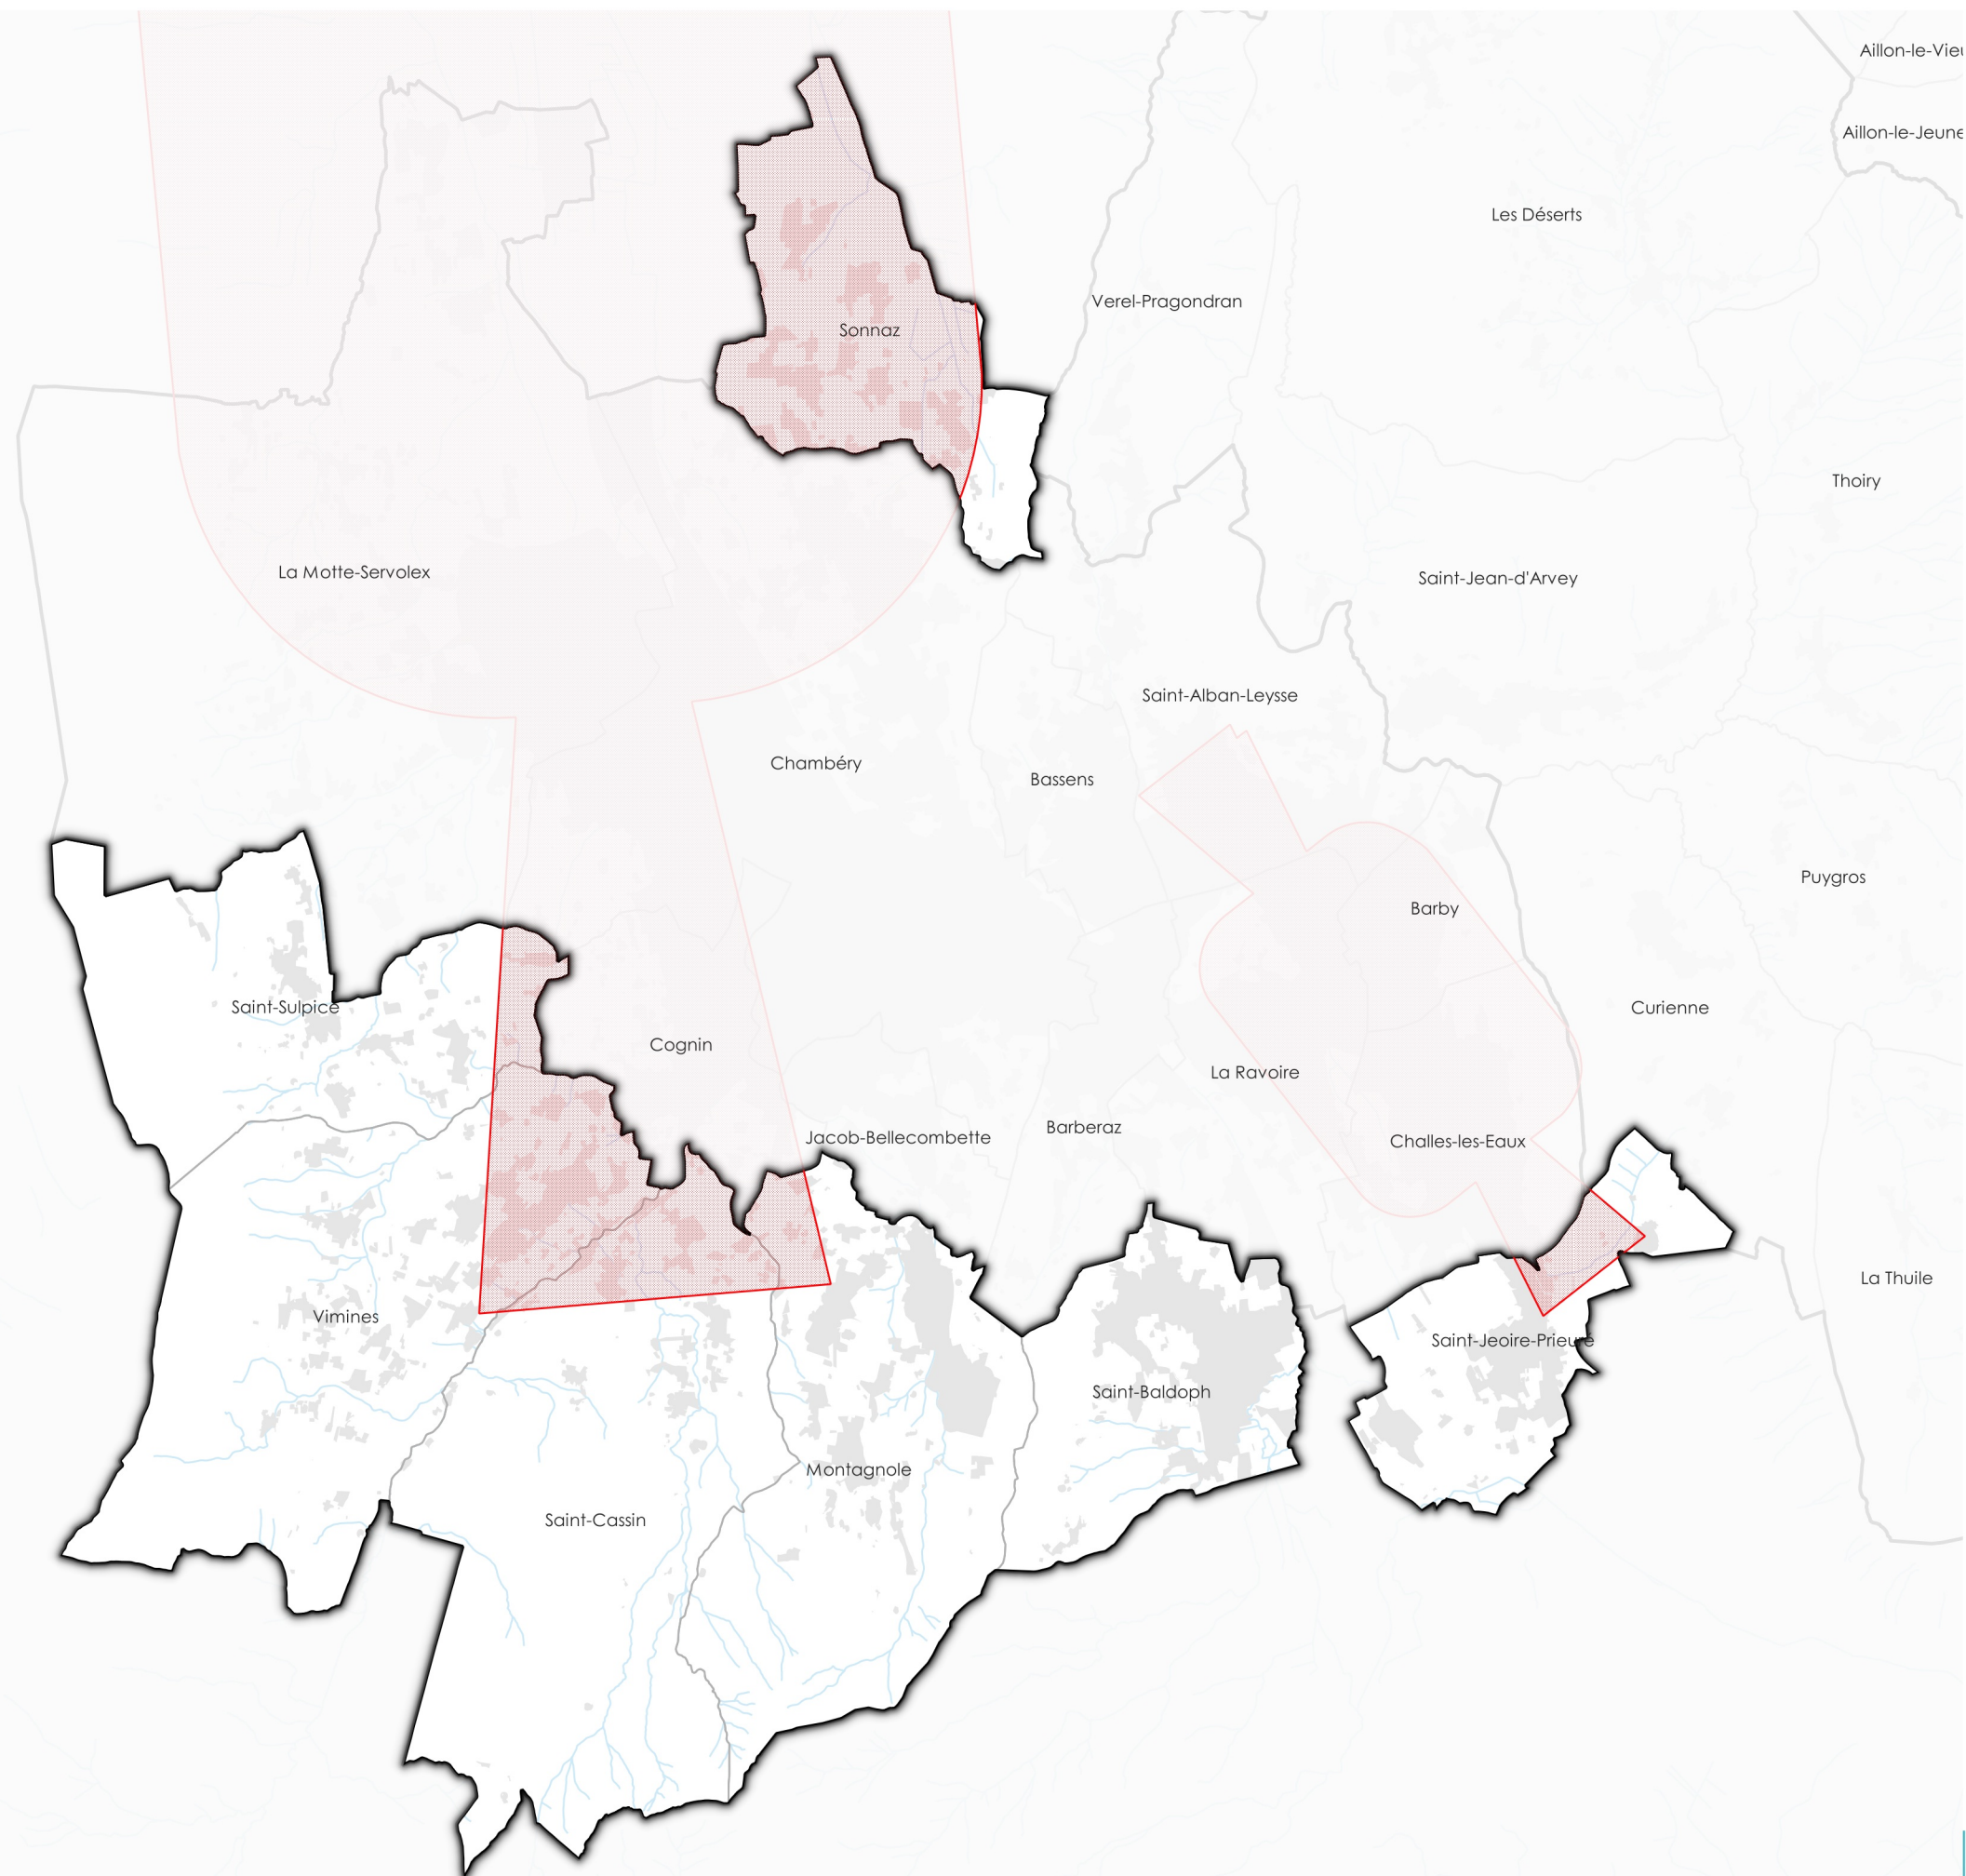

# Servitude T5 - Servitudes aéronautiques de dégagement

PLUi Grand Chambéry - Secteur Bauges

 T5 - Servitudes aéronautiques de dégagement

Source : Carto Géo-ide  
Savoie, IGN

Date : 14 / 12 / 2018

# Servitude T5 - Servitudes aéronautiques de dégagement

PLUi Grand Chambéry - Secteur Cluse

 T5 - Servitudes aéronautiques de dégagement

Source : Carto Géo-ide  
Savoie, IGN

Date : 14 / 12 / 2018

# Servitude T5 - Servitudes aéronautiques de dégagement

PLUi Grand Chambéry - Secteur Piemont

 T5 - Servitudes aéronautiques de dégagement

Source : Carto Géo-ide  
Savoie, IGN

Date : 14 / 12 / 2018

# Servitude T5 - Servitudes aéronautiques de dégagement

PLUi Grand Chambéry - Secteur Plateau de La Leysse

 T5 - Servitudes aéronautiques de dégagement

Source : Carto Géo-ide  
Savoie, IGN

Date : 14 / 12 / 2018