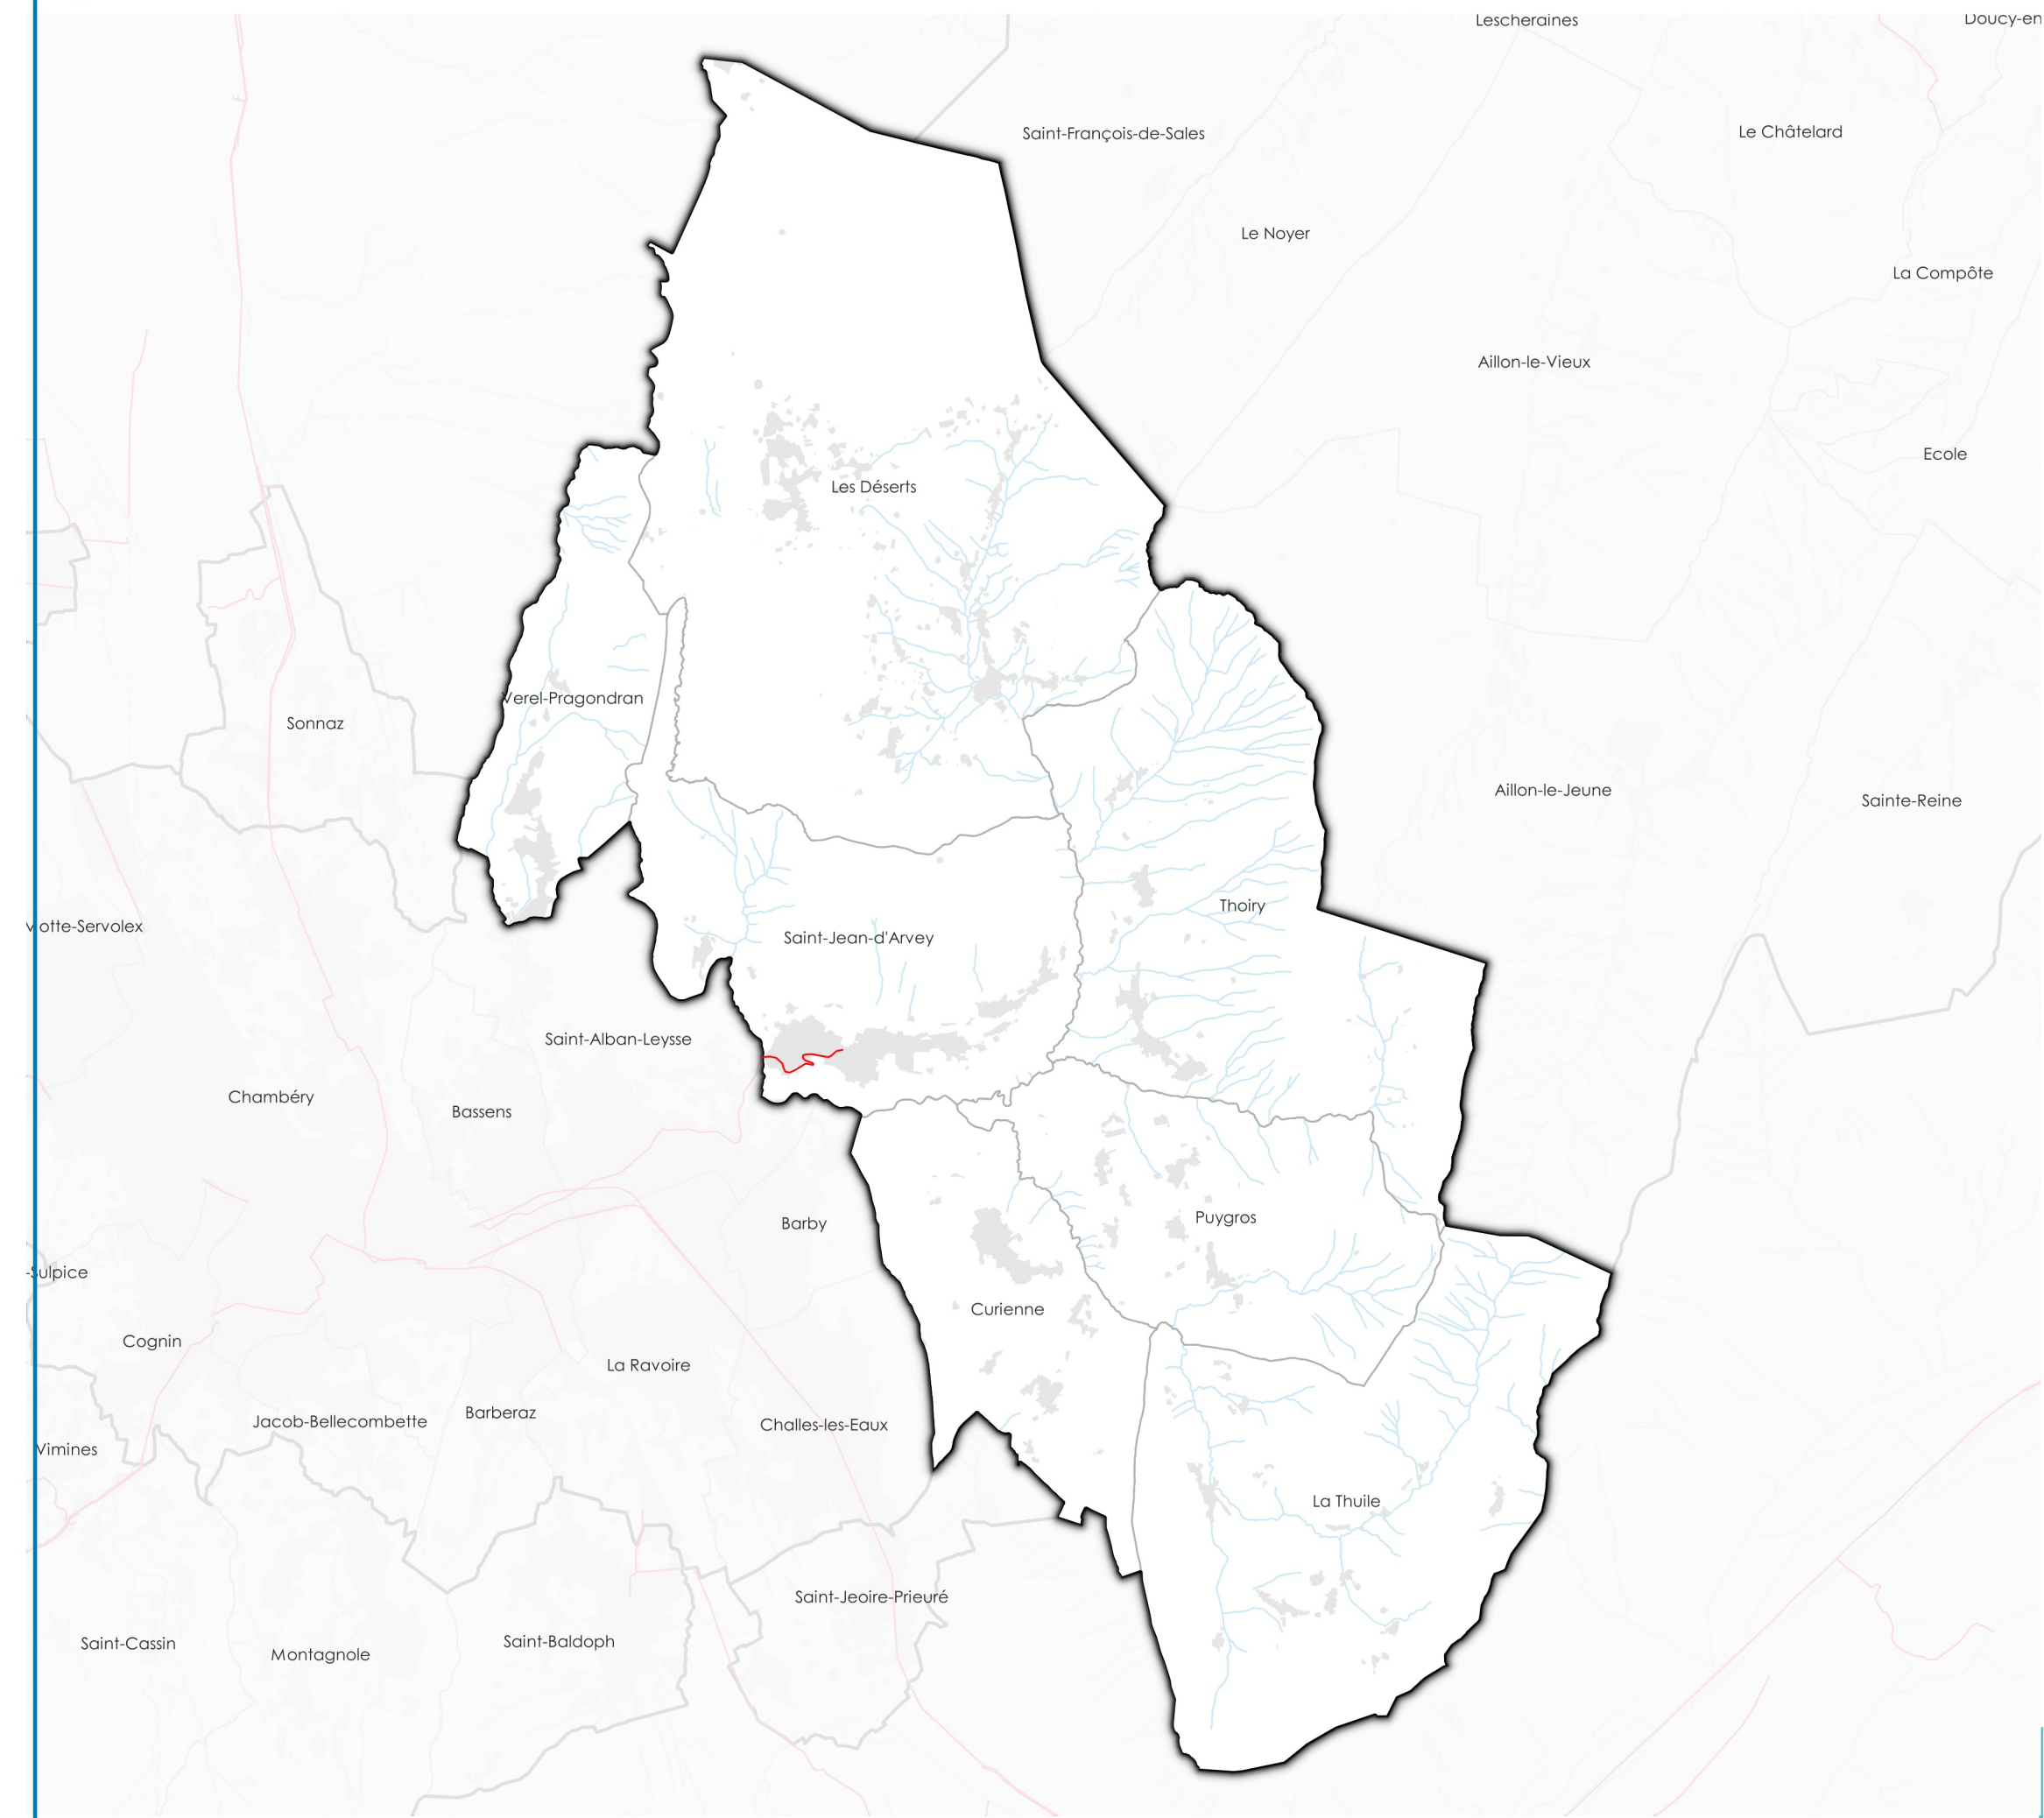

— PT3 - Servitude attachées aux réseaux de télécommunications

— PT3 - Servitude attachées aux réseaux de télécommunications

— PT3 - Servitude attachées aux réseaux de télécommunications

Servitude PT3 - Servitude attachées aux réseaux de télécommunications

PLUi Grand Chambéry - Secteur Plateau de La Leysse

— PT3 - Servitude attachées aux réseaux de télécommunications

Source : Carto Géo-ide
Savoie, IGN

Date : 14 / 12 / 2018