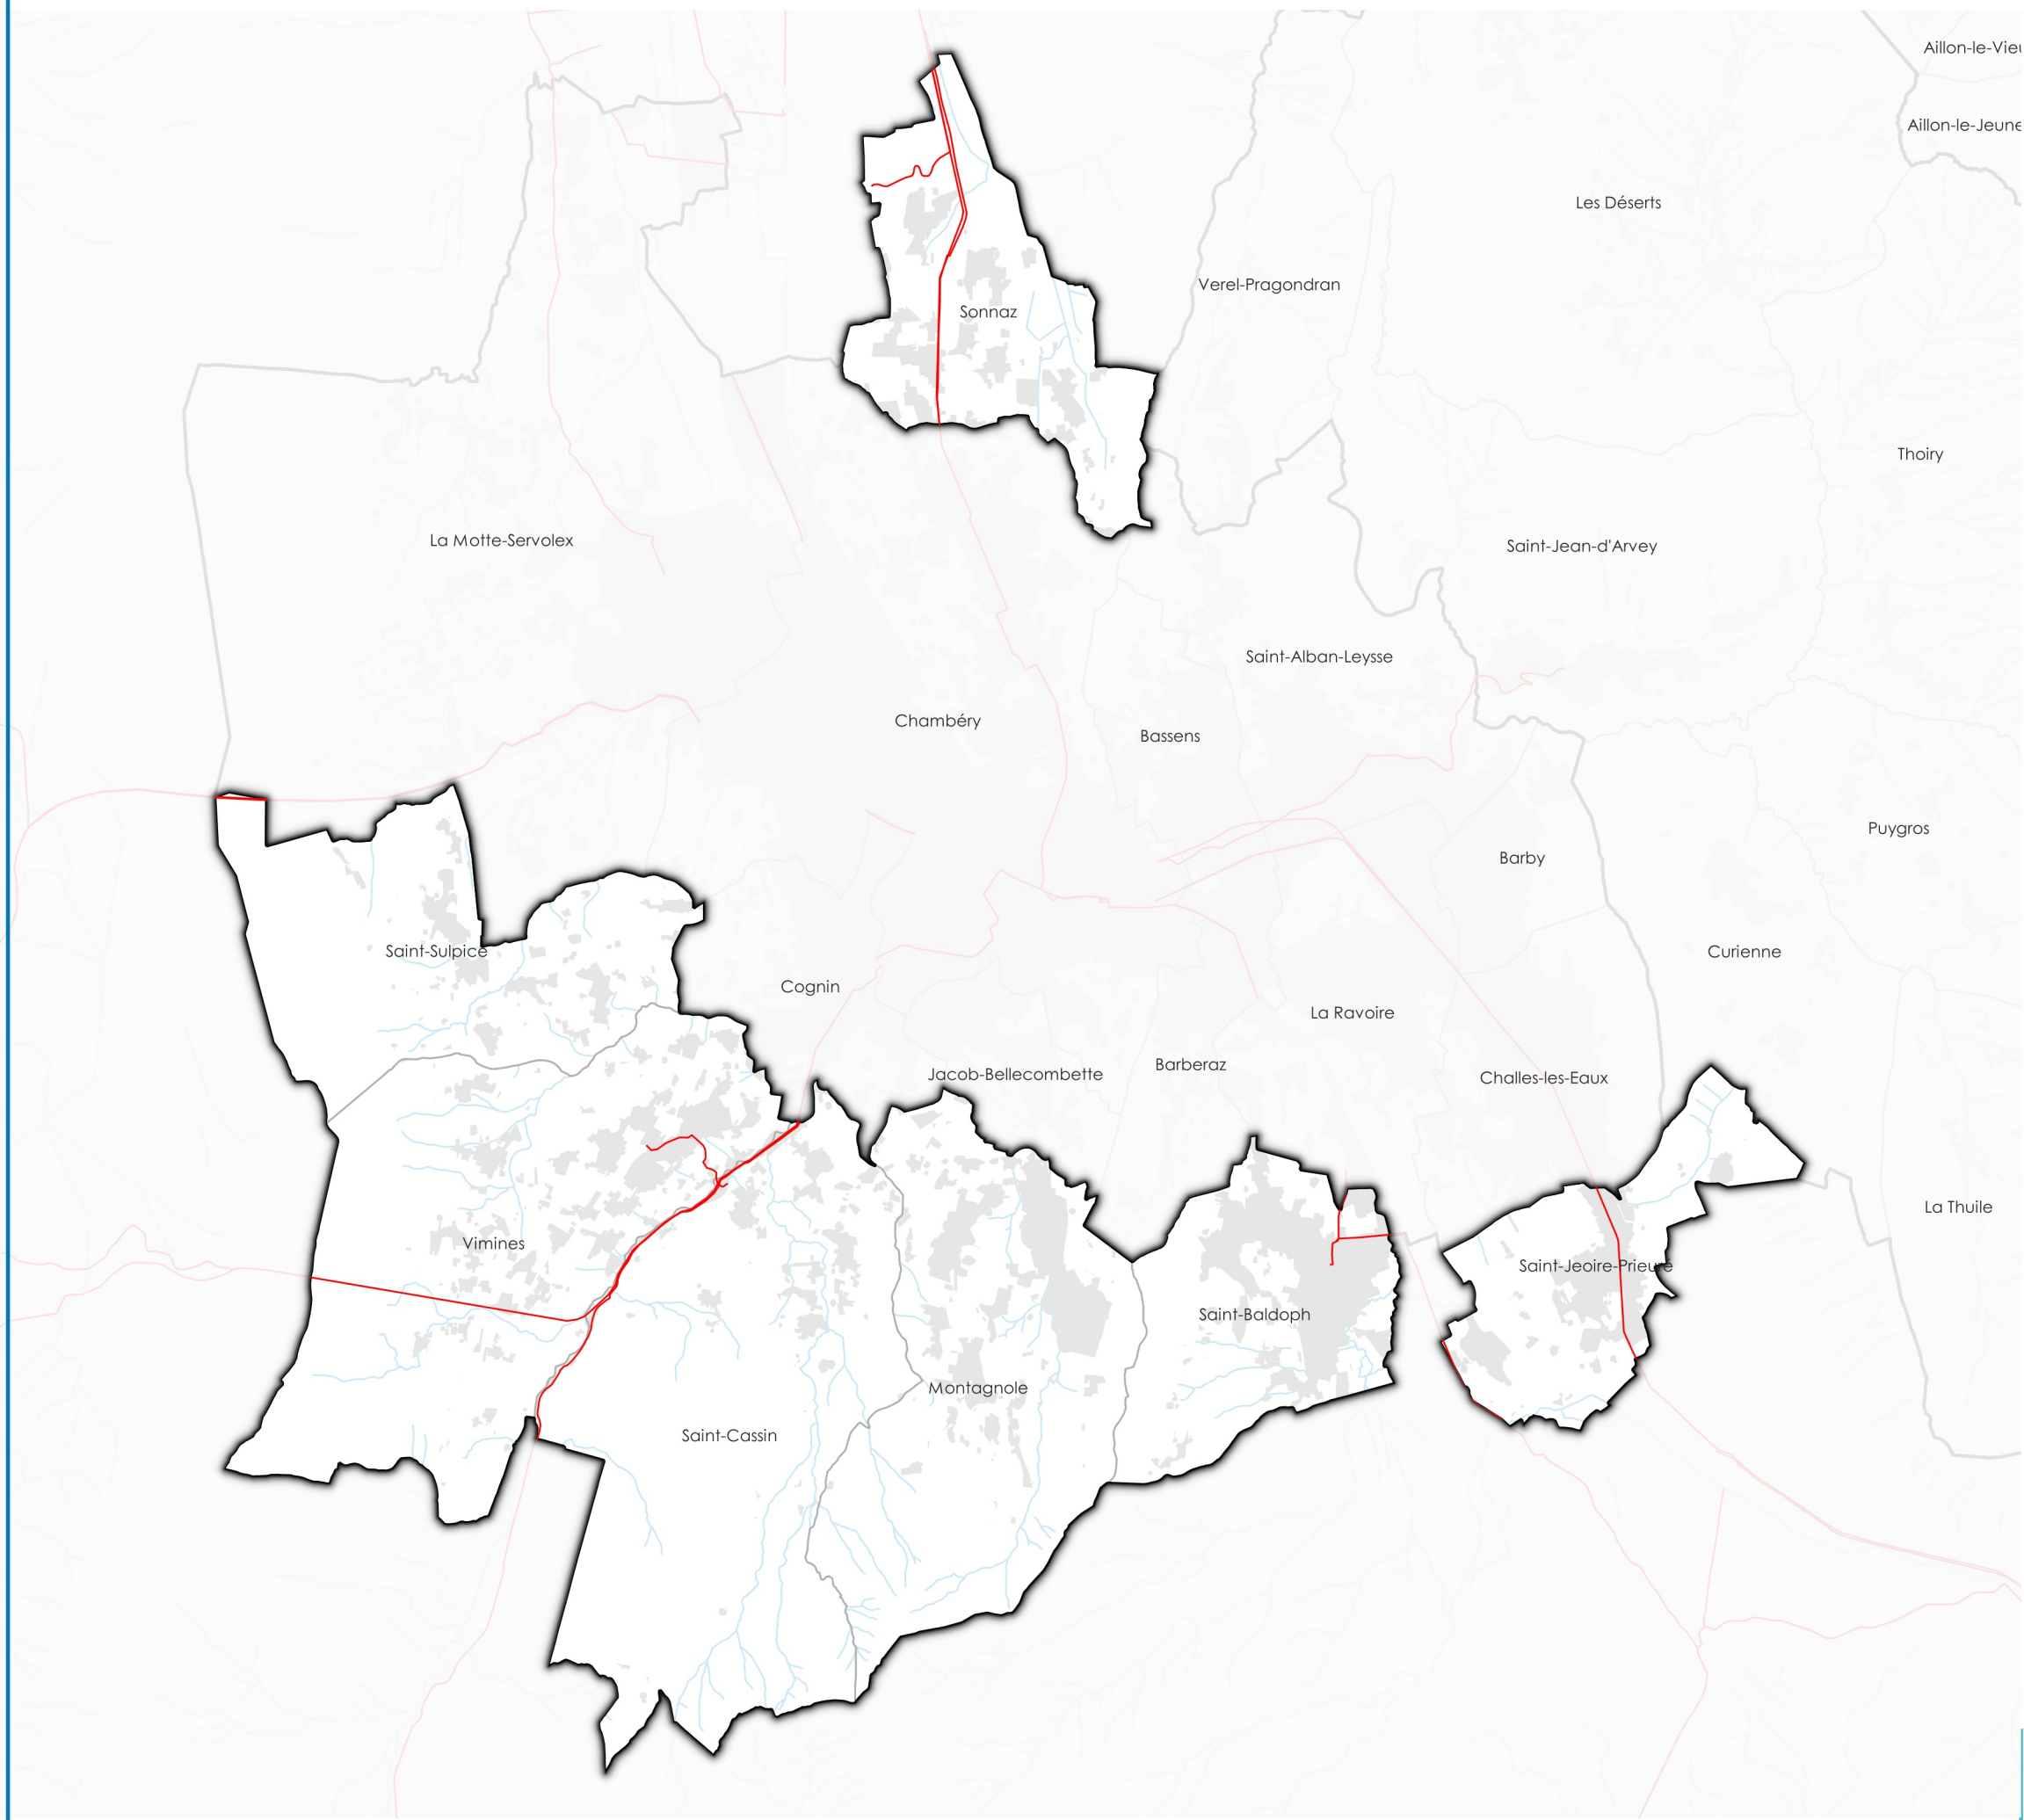

— PT3 - Servitude attachées aux réseaux de télécommunications

— PT3 - Servitude attachées aux réseaux de télécommunications

— PT3 - Servitude attachées aux réseaux de télécommunications

Servitude PT3 - Servitude attachées aux réseaux de télécommunications

PLUi Grand Chambéry - Secteur Plateau de La Leysse

— PT3 - Servitude attachées aux réseaux de télécommunications

Source : Carto Géo-ide
Savoie, IGN

Date : 14 / 12 / 2018