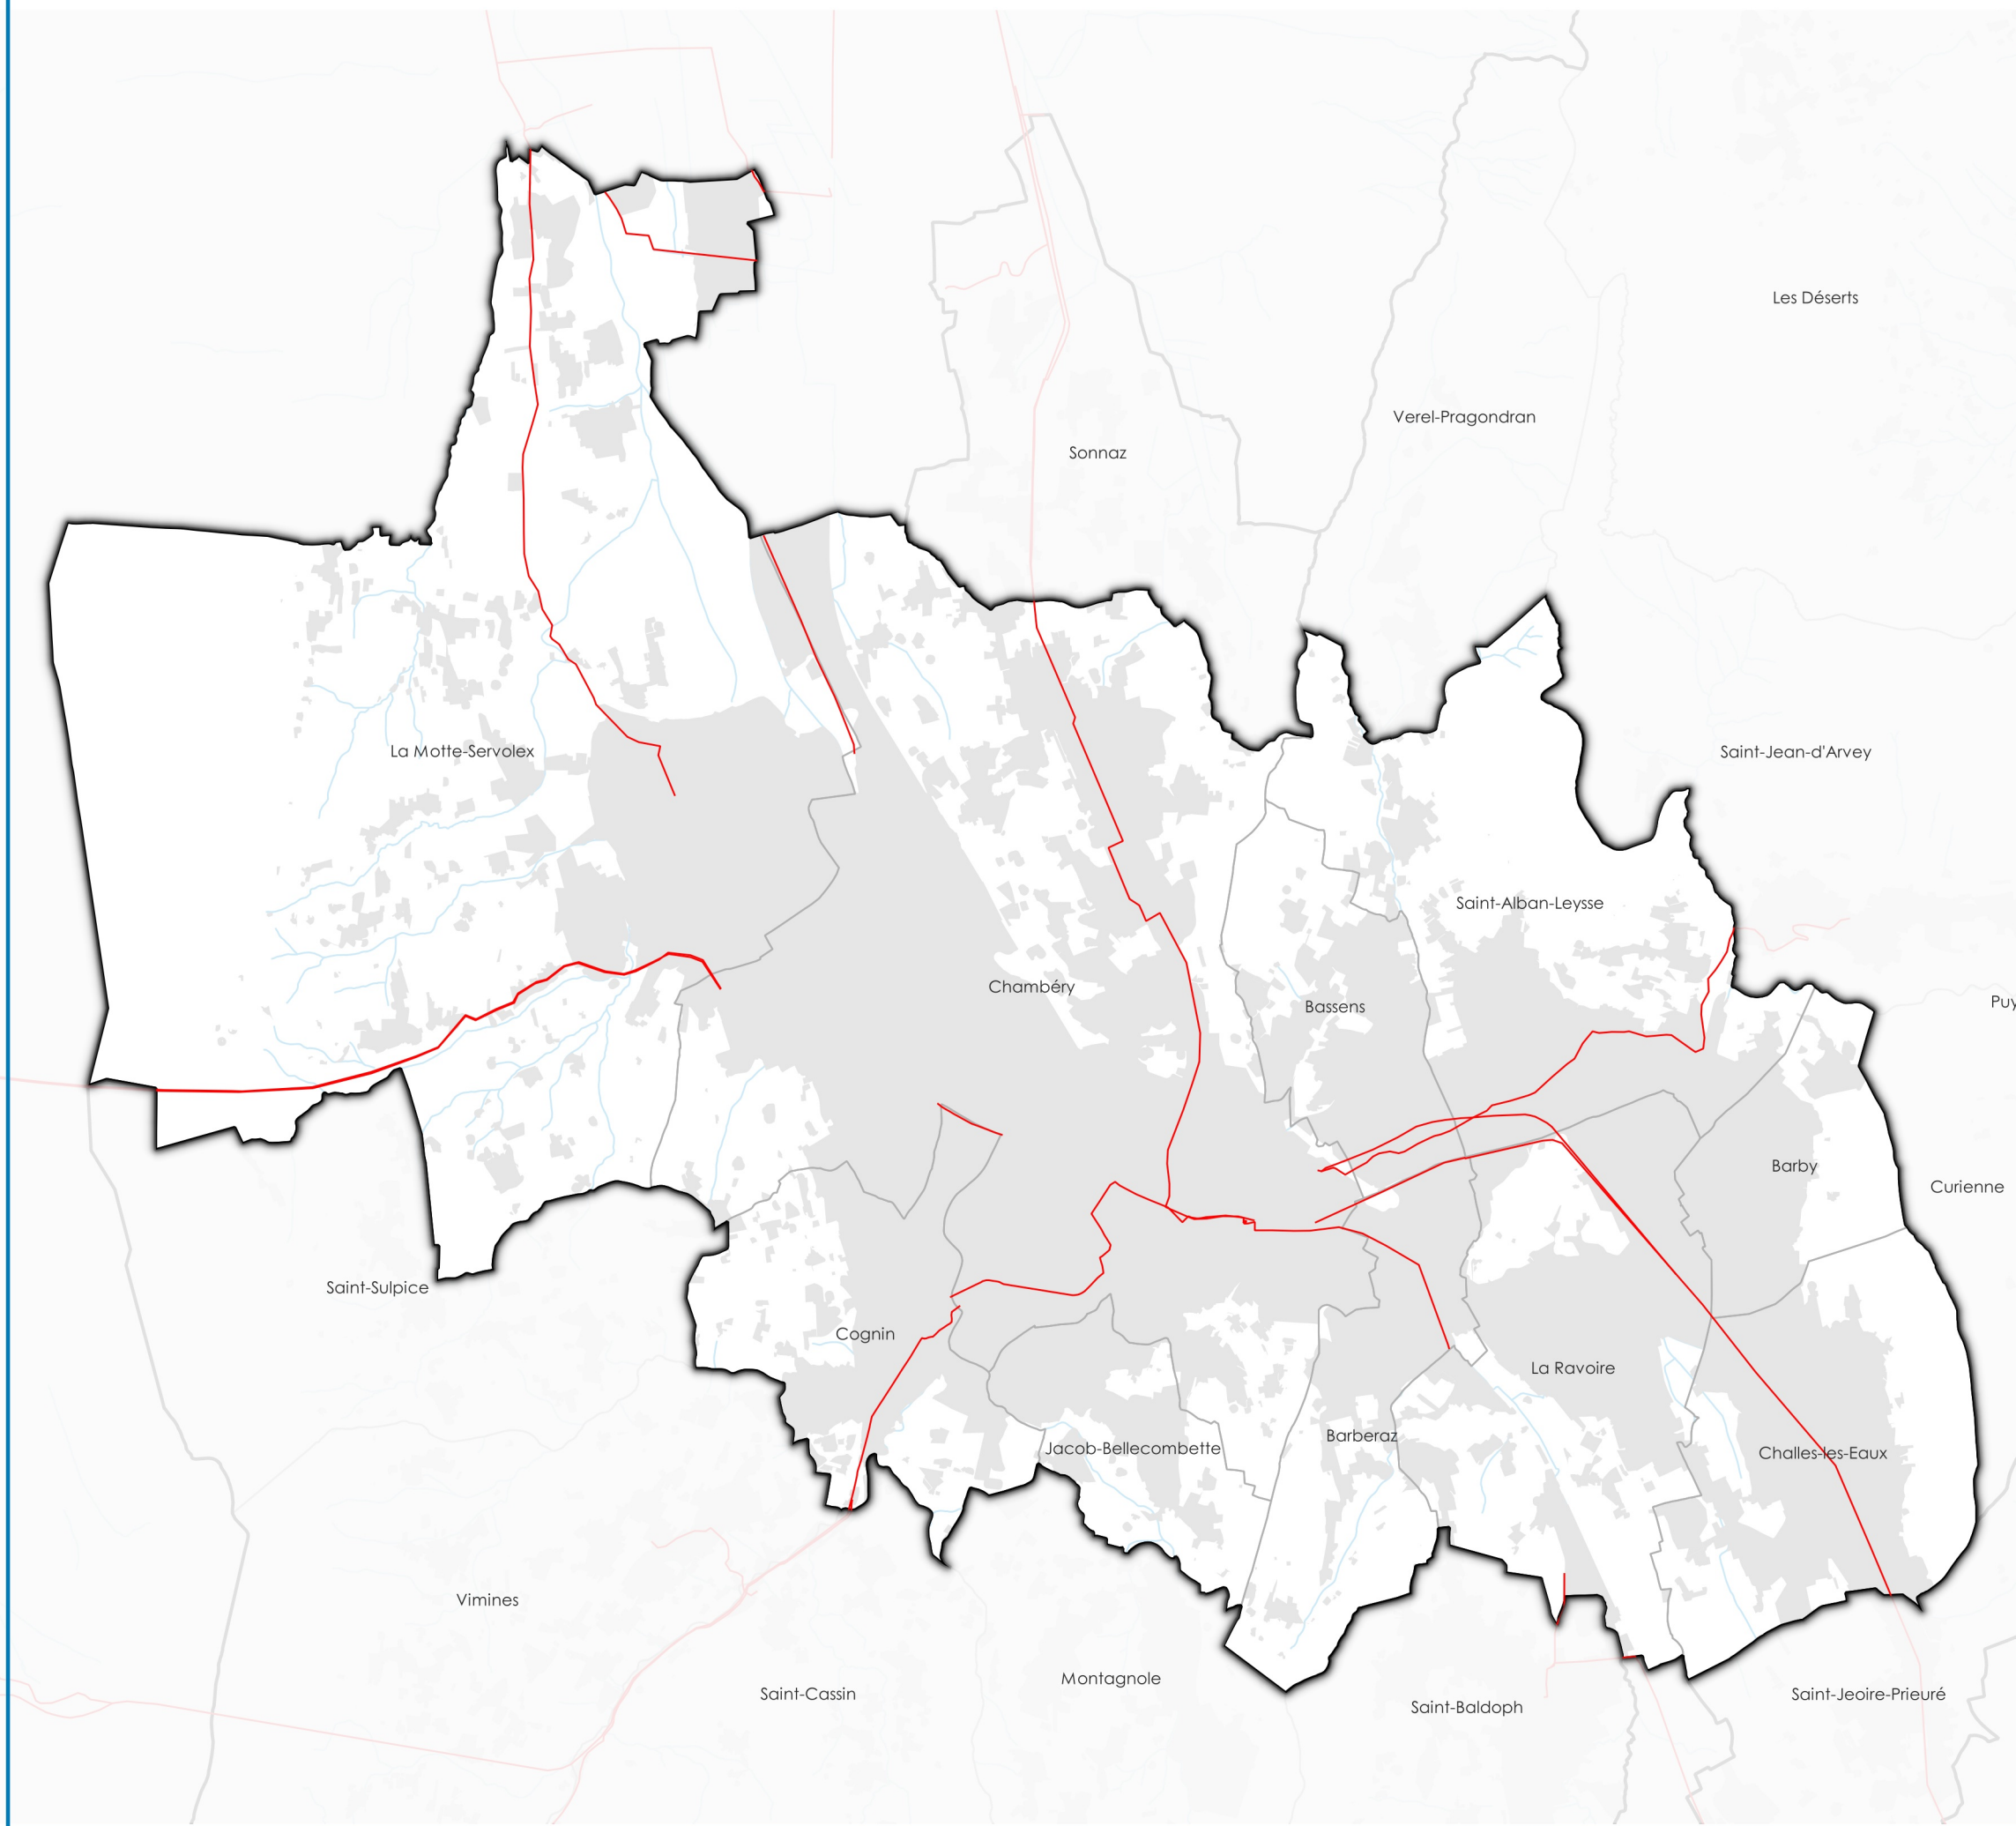

— PT3 - Servitude attachées aux réseaux de télécommunications

— PT3 - Servitude attachées aux réseaux de télécommunications

— PT3 - Servitude attachées aux réseaux de télécommunications

Servitude PT3 - Servitude attachées aux réseaux de télécommunications

PLUi Grand Chambéry - Secteur Plateau de La Leysse

— PT3 - Servitude attachées aux réseaux de télécommunications

Source : Carto Géo-ide
Savoie, IGN

Date : 14 / 12 / 2018