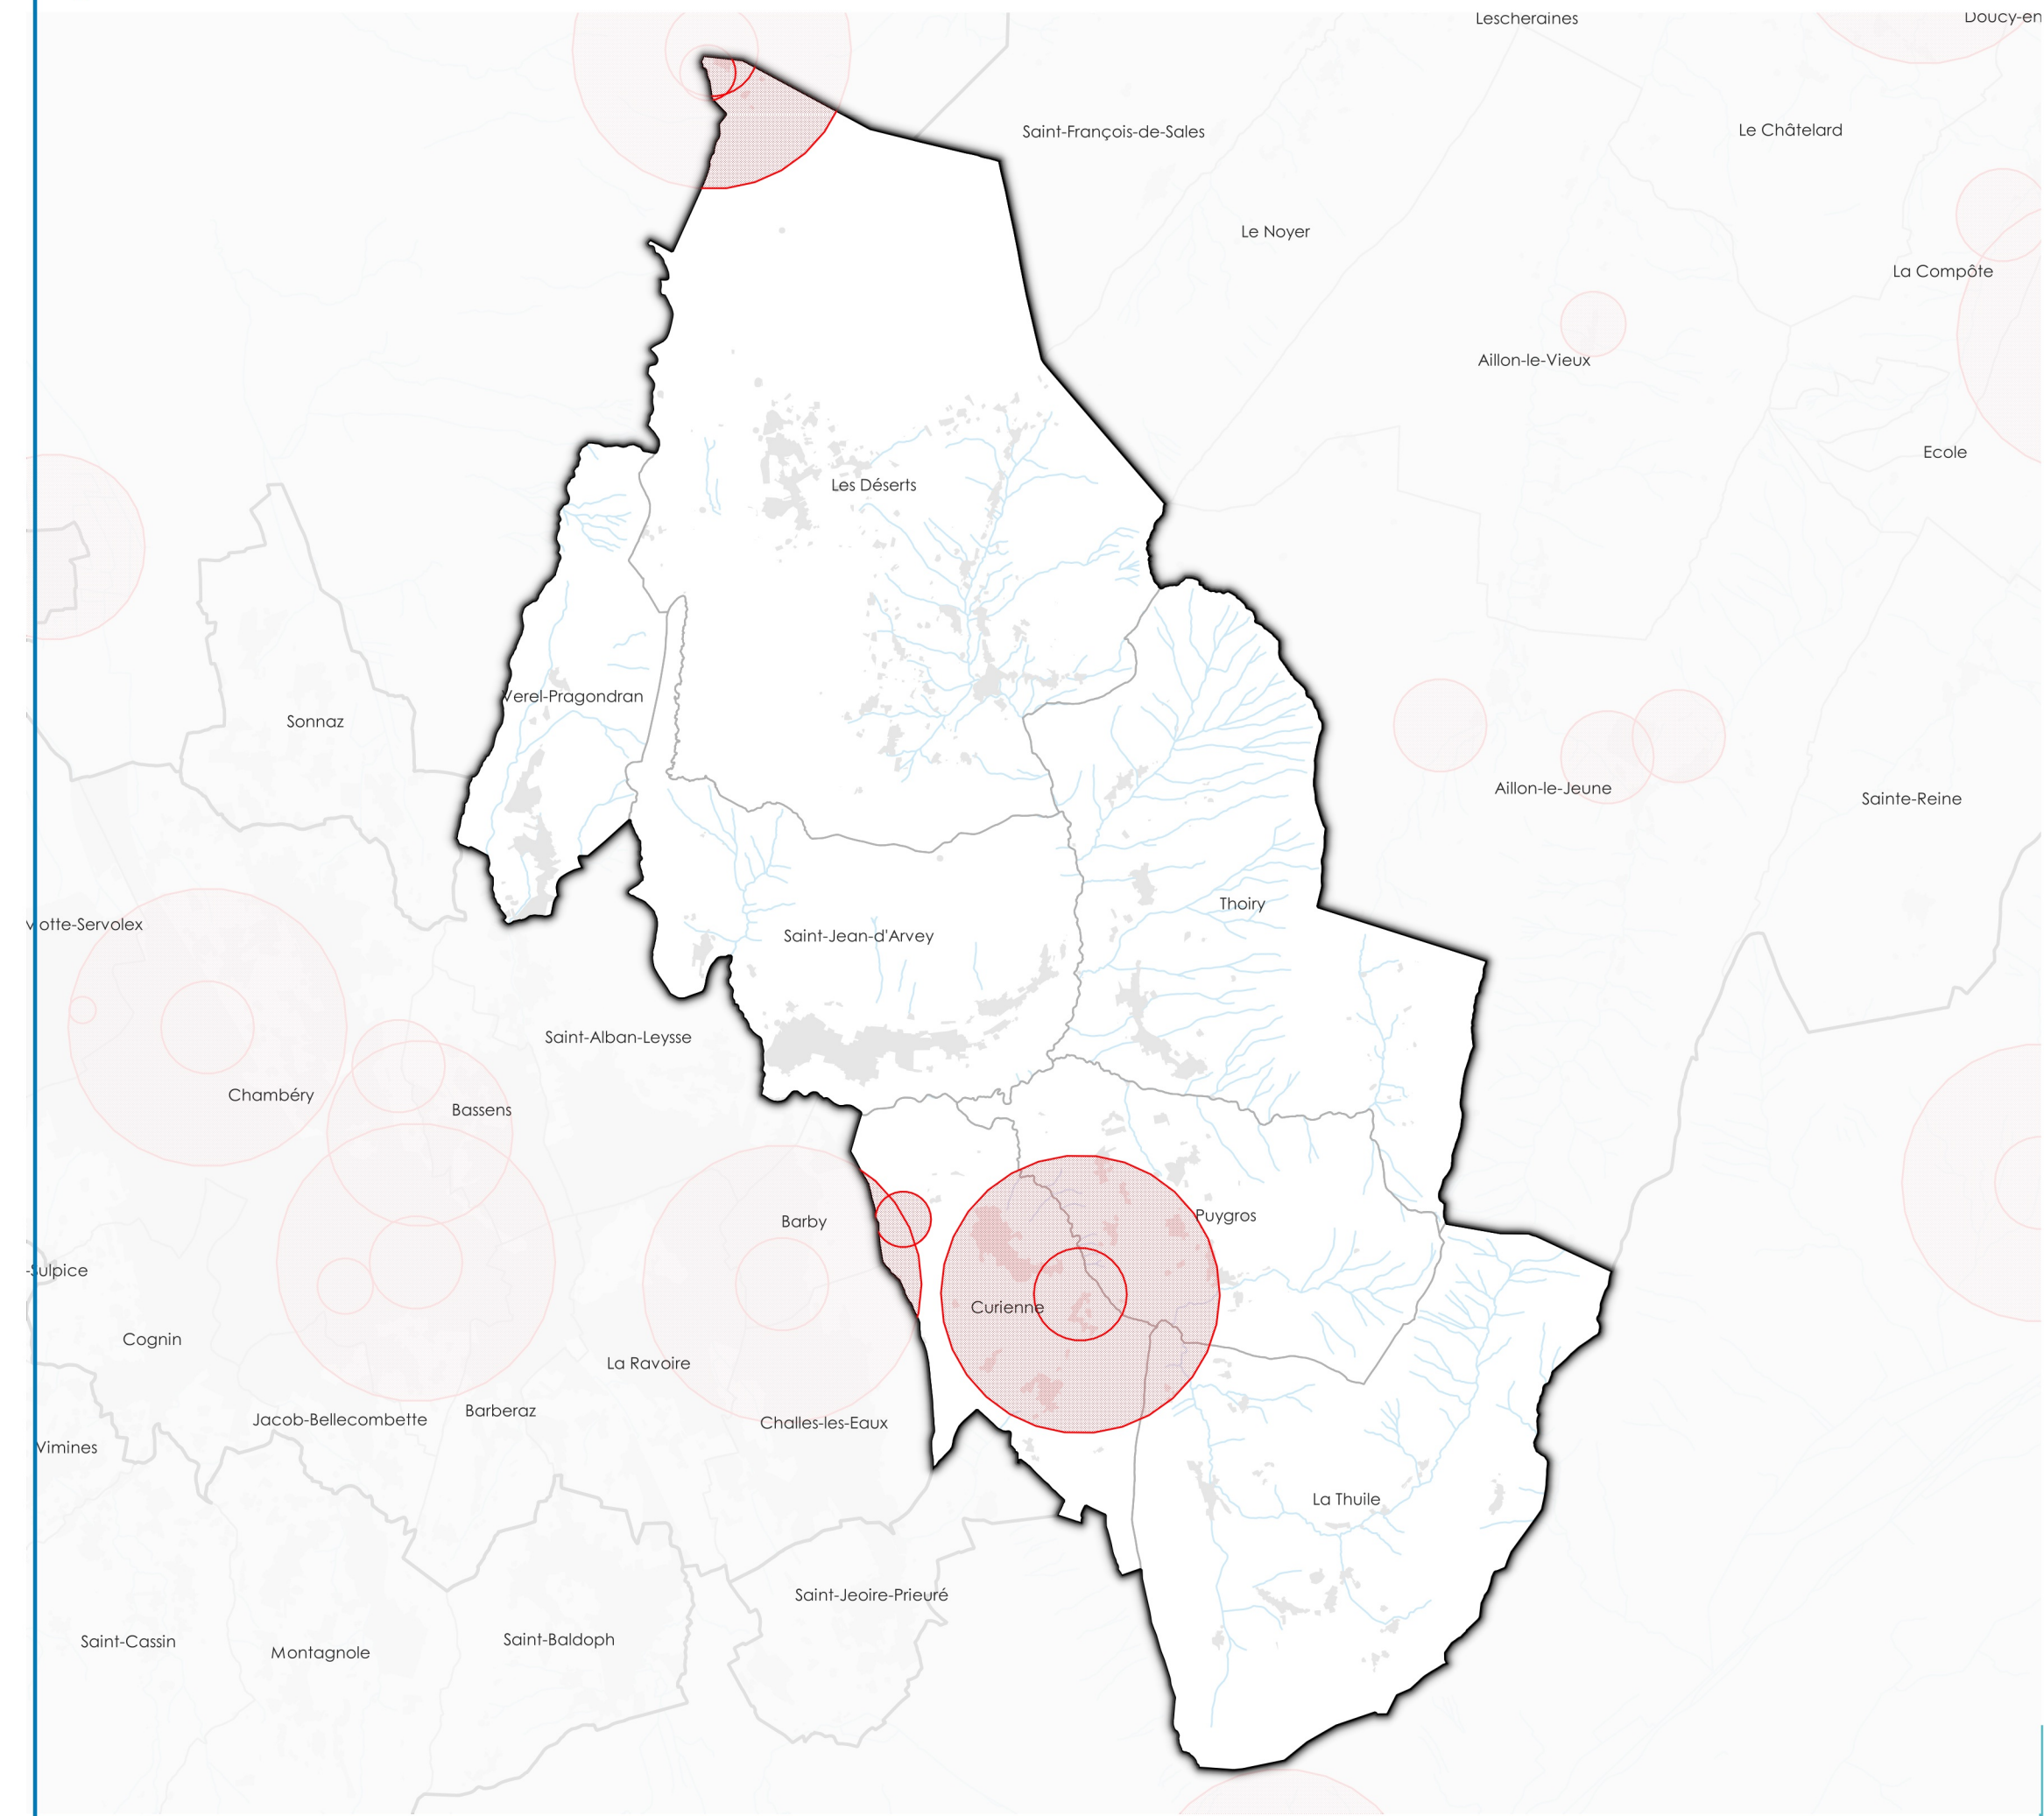

Servitude PT1 - Servitude de protection des centres de réception radio-électriques contre les perturbations électromagnétiques

PLUi Grand Chambéry - Secteur Plateau de La Leyse

PT1 - Servitude de protection des centres de réception radio-électriques contre les perturbations électromagnétiques

Source : Carto Géo-ide
Savoie, IGN

Date : 14 / 12 / 2018