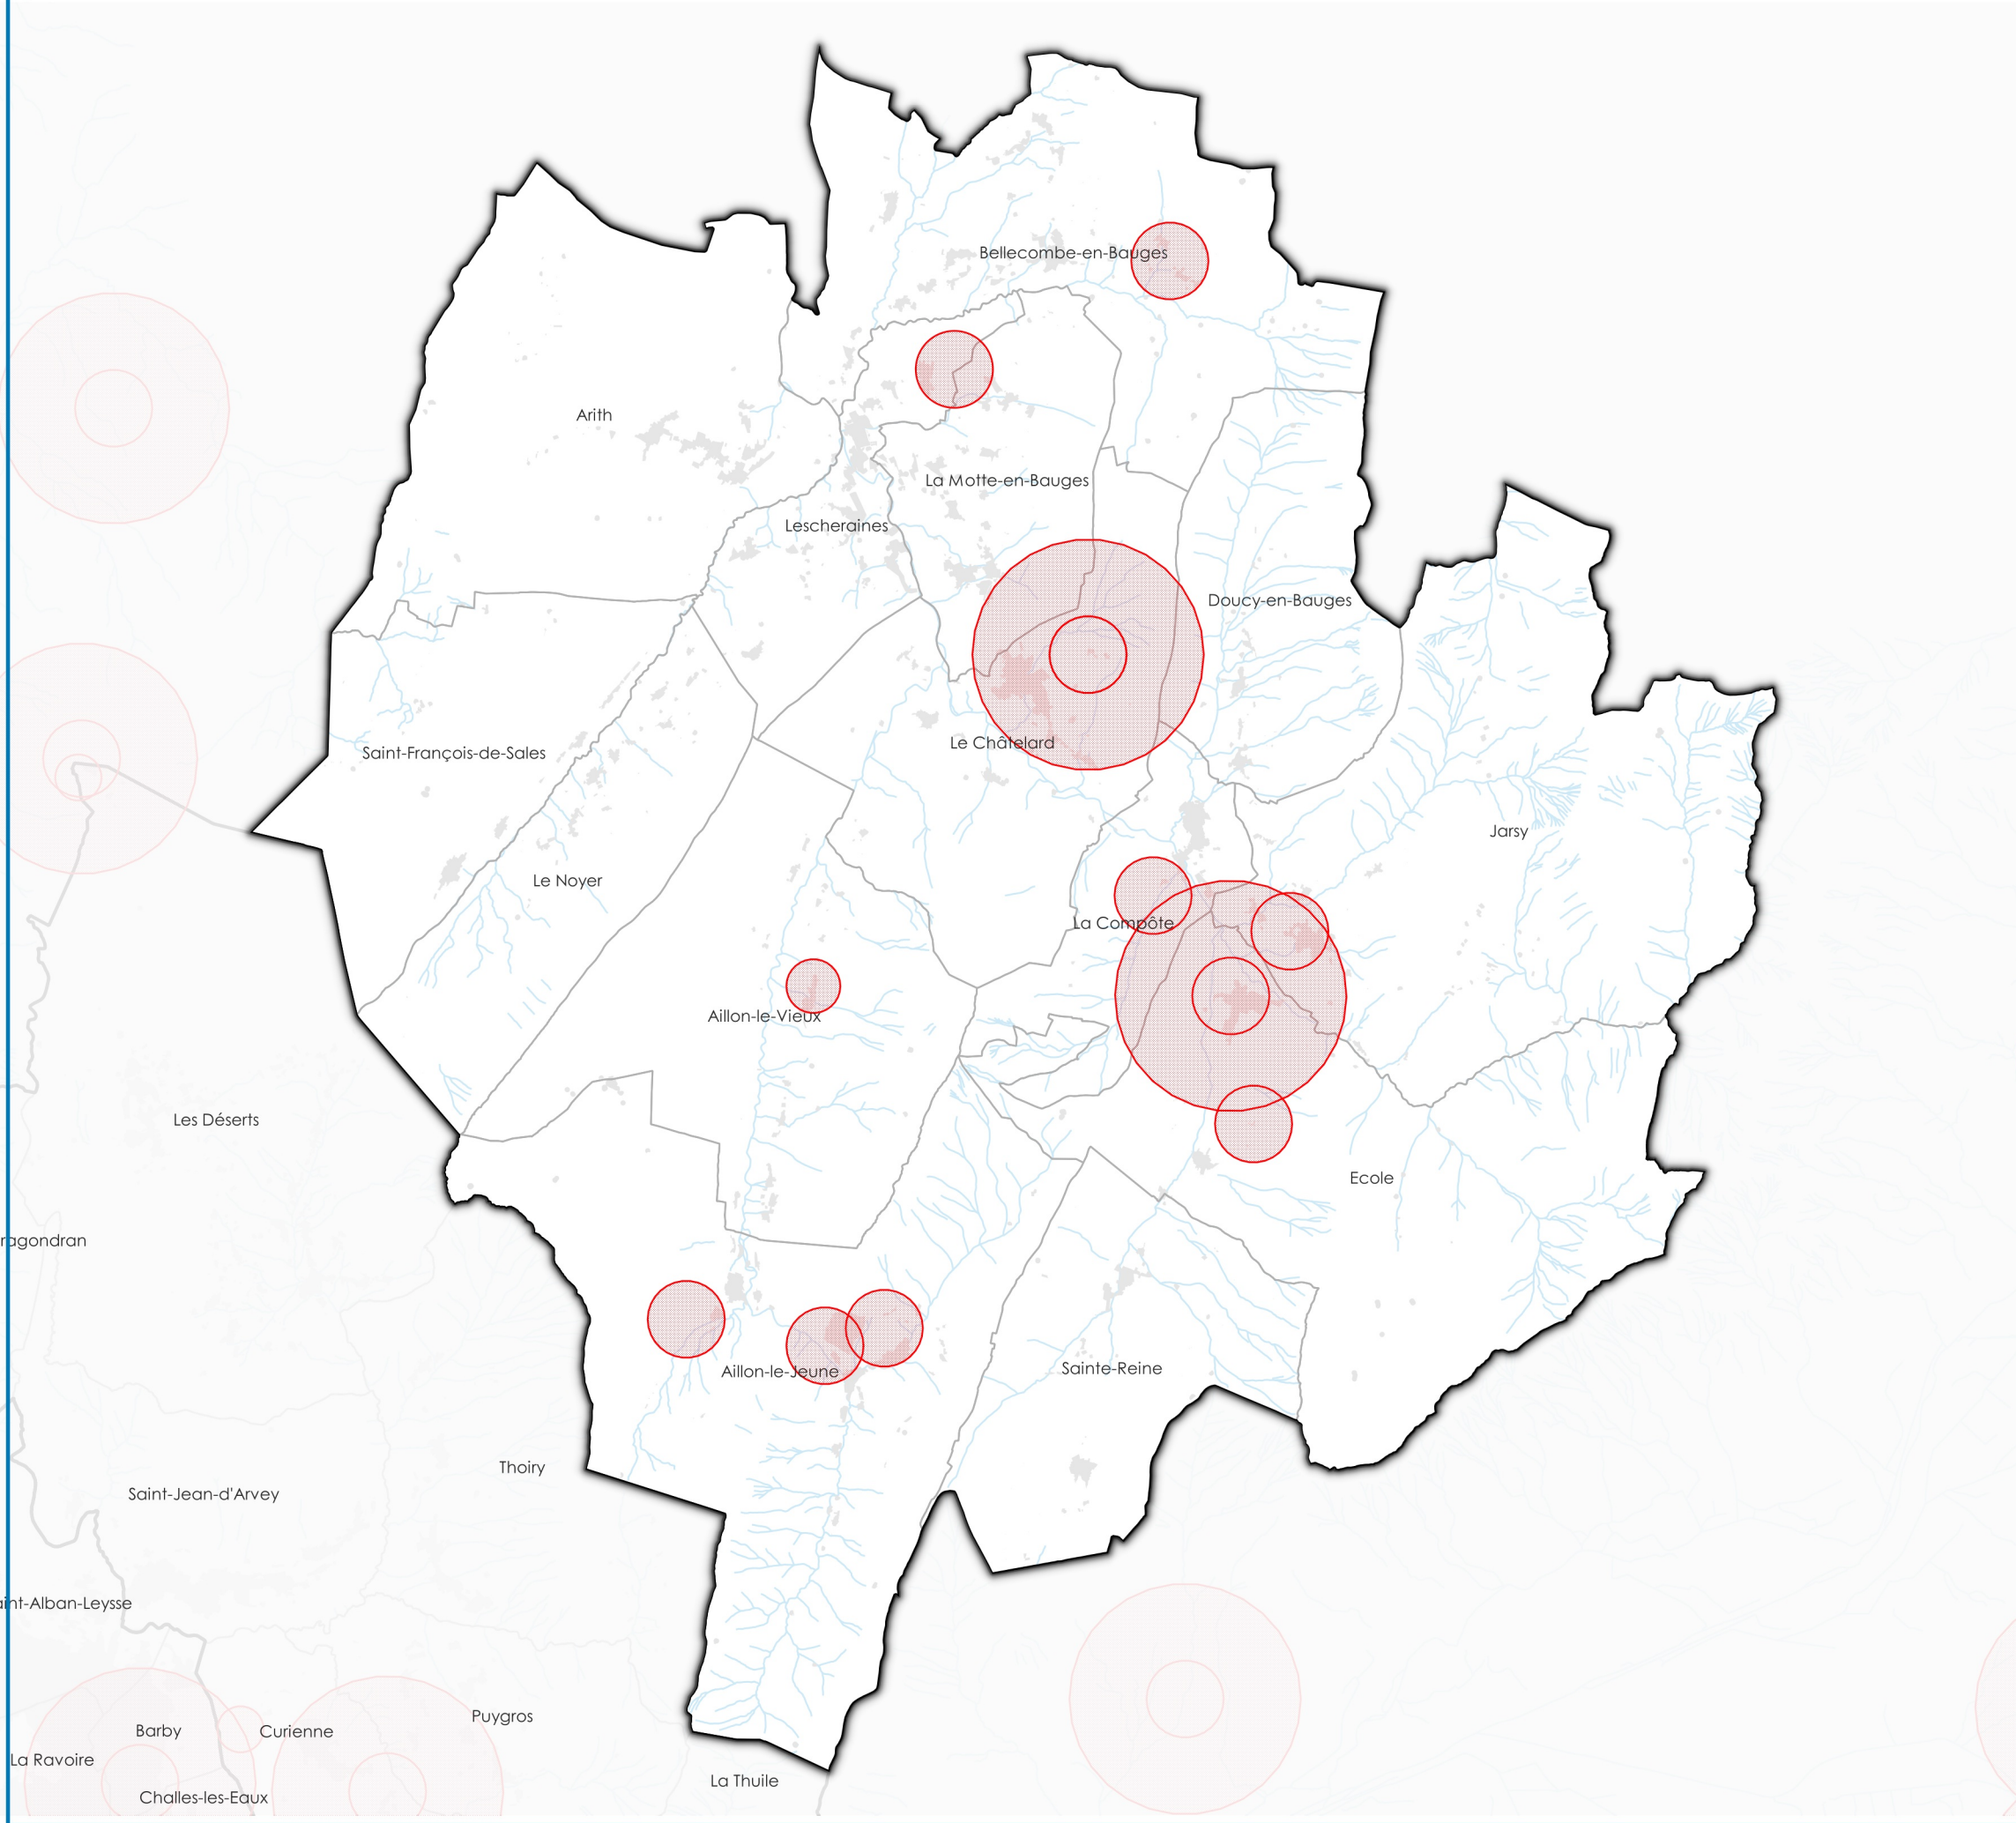

Servitude PT1 - Servitude de protection des centres de réception radio-électriques contre les perturbations électromagnétiques

PLUi Grand Chambéry - Secteur Bauges

 PT1 - Servitude de protection des centres de réception radio-électriques contre les perturbations électromagnétiques

Source : Carto Géo-ide
Savoie, IGN

Date : 14 / 12 / 2018

Servitude PT1 - Servitude de protection des centres de réception radio-électriques contre les perturbations électromagnétiques

PLUi Grand Chambéry - Secteur Cluse

 PT1 - Servitude de protection des centres de réception radio-électriques contre les perturbations électromagnétiques

Source : Carto Géo-ide
Savoie, IGN

Date : 14 / 12 / 2018

Servitude PT1 - Servitude de protection des centres de réception radio-électriques contre les perturbations électromagnétiques

Source : Carto Géo-ide
Savoie, IGN

Date : 14 / 12 / 2018