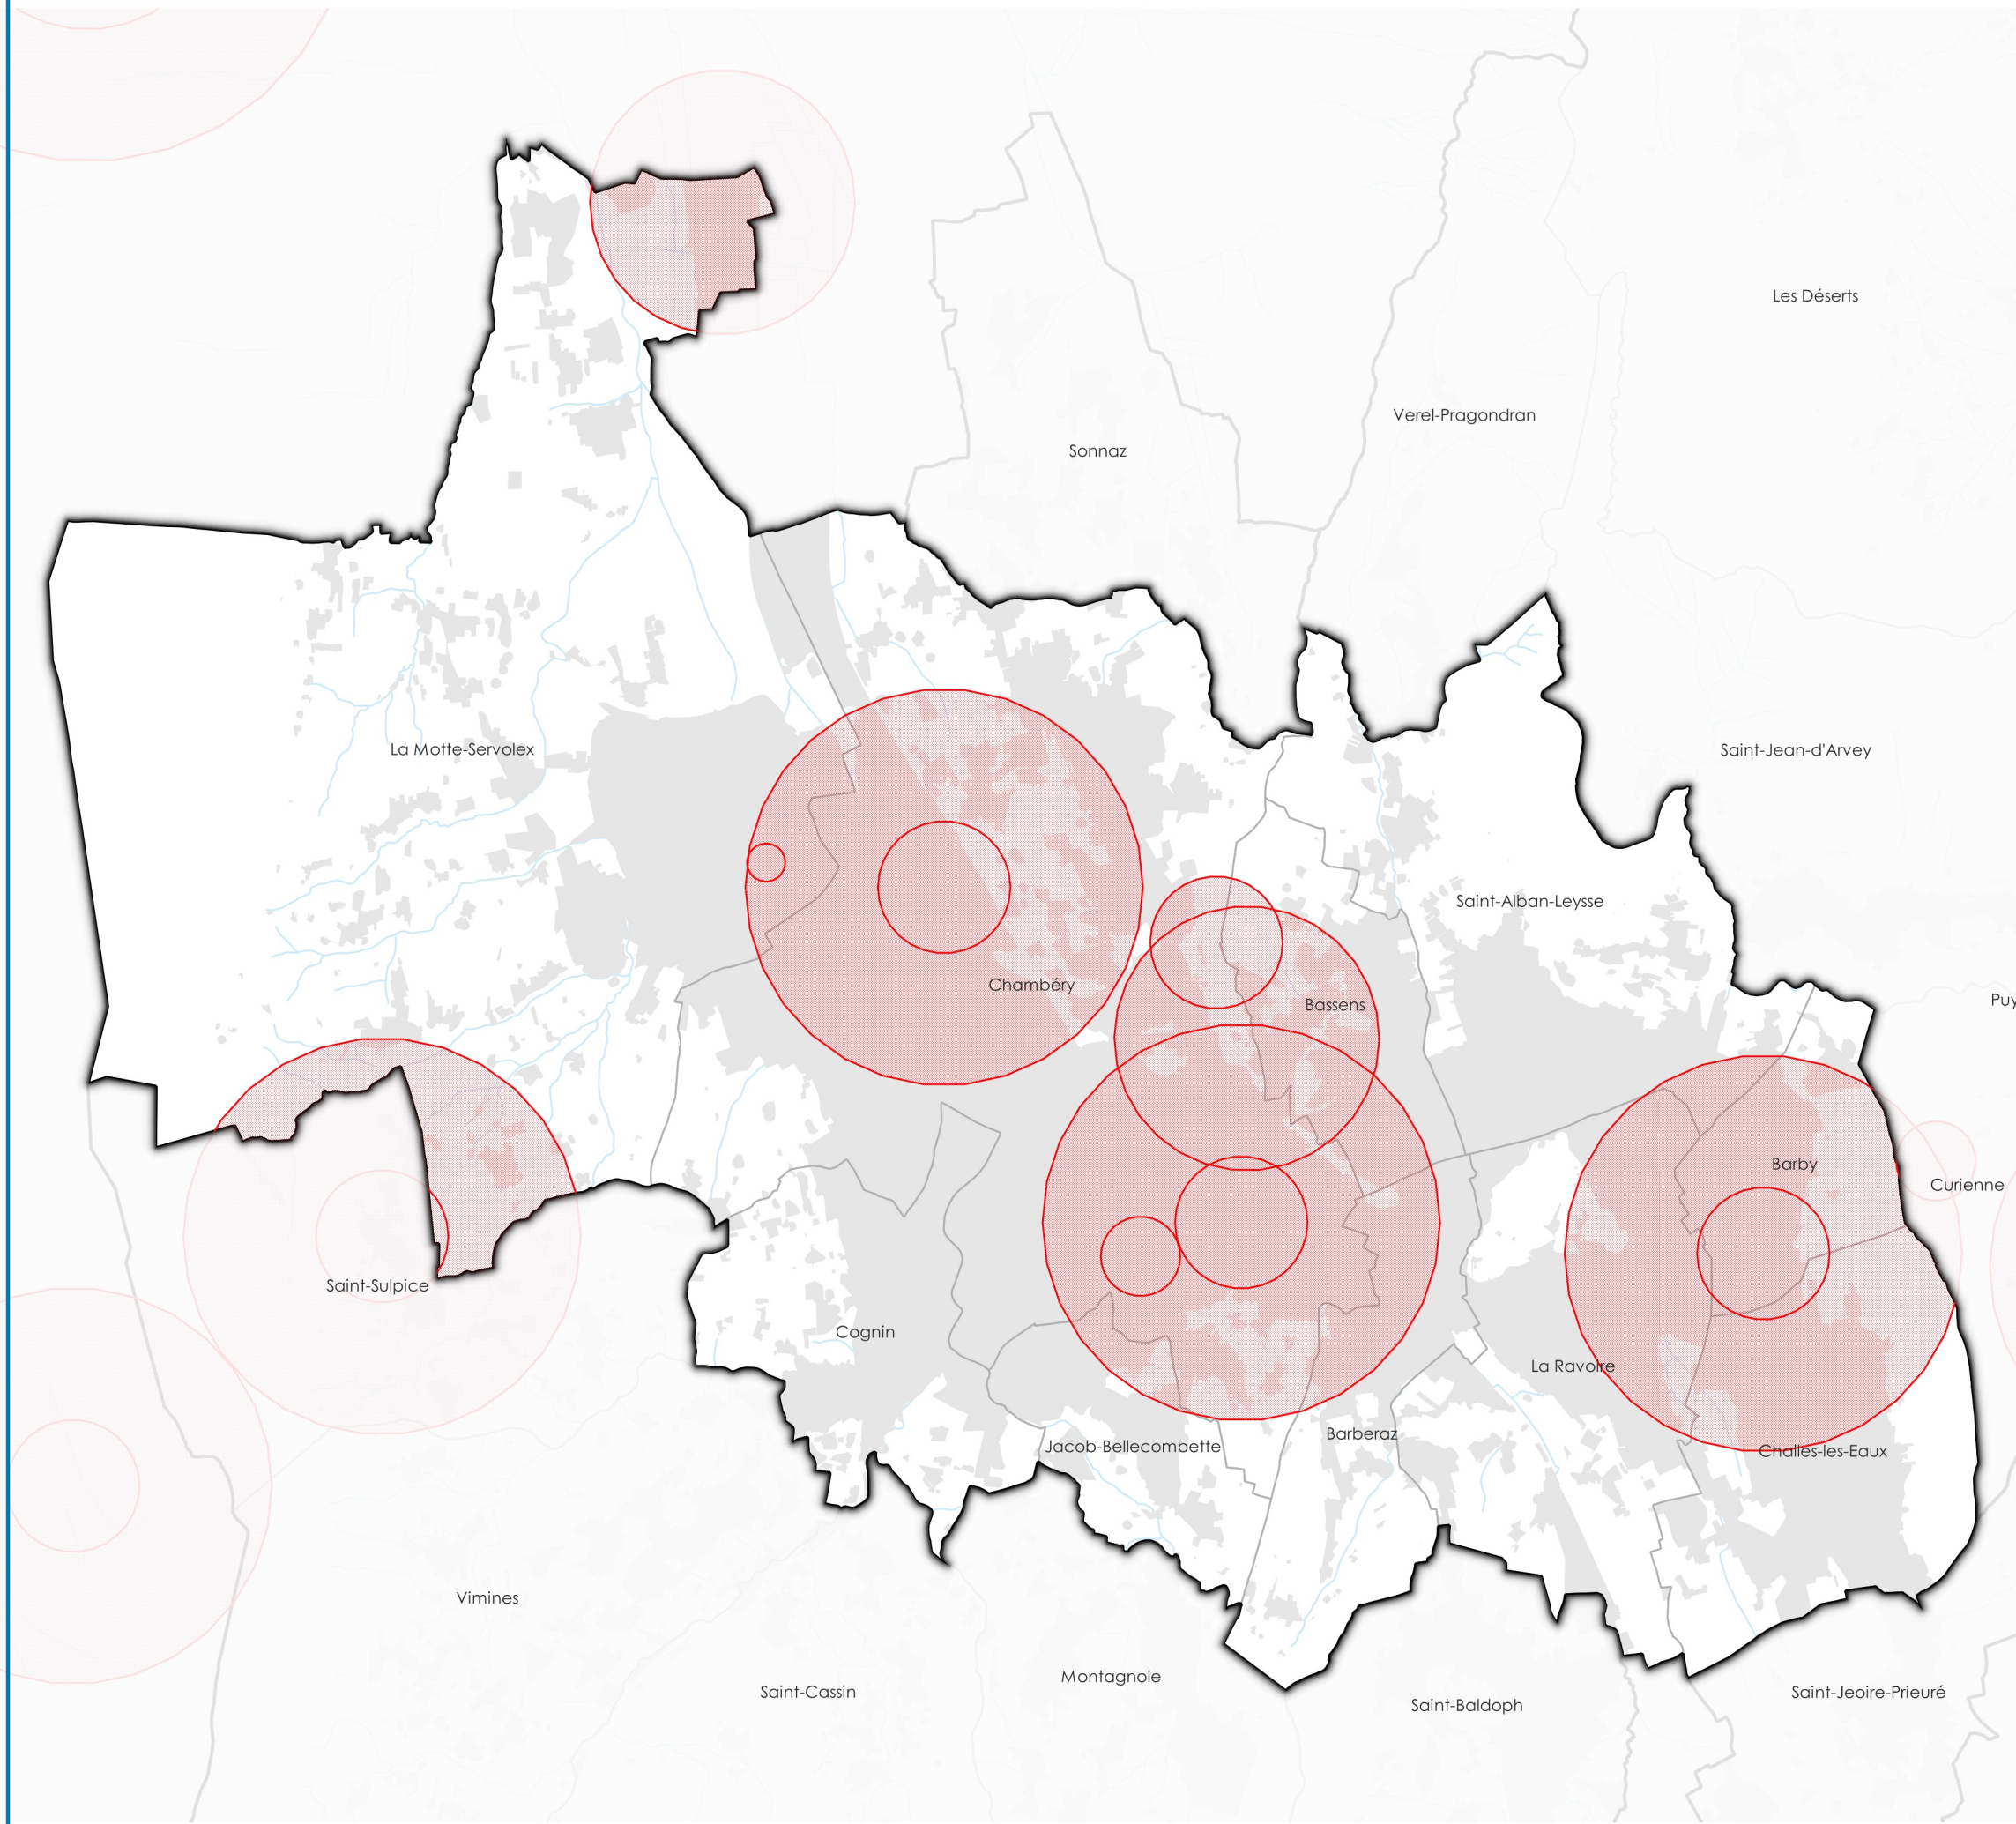

Servitude PT1 - Servitude de protection des centres de réception radio-électriques contre les perturbations électromagnétiques

PLUi Grand Chambéry - Secteur Bauges

 PT1 - Servitude de protection des centres de réception radio-électriques contre les perturbations électromagnétiques

Source : Carto Géo-ide
Savoie, IGN

Date : 14 / 12 / 2018

Servitude PT1 - Servitude de protection des centres de réception radio-électriques contre les perturbations électromagnétiques

PLUi Grand Chambéry - Secteur Cluse

 PT1 - Servitude de protection des centres de réception radio-électriques contre les perturbations électromagnétiques

Source : Carto Géo-ide
Savoie, IGN

Date : 14 / 12 / 2018

Servitude PT1 - Servitude de protection des centres de réception radio-électriques contre les perturbations électromagnétiques

Source : Carto Géo-ide
Savoie, IGN

Date : 14 / 12 / 2018