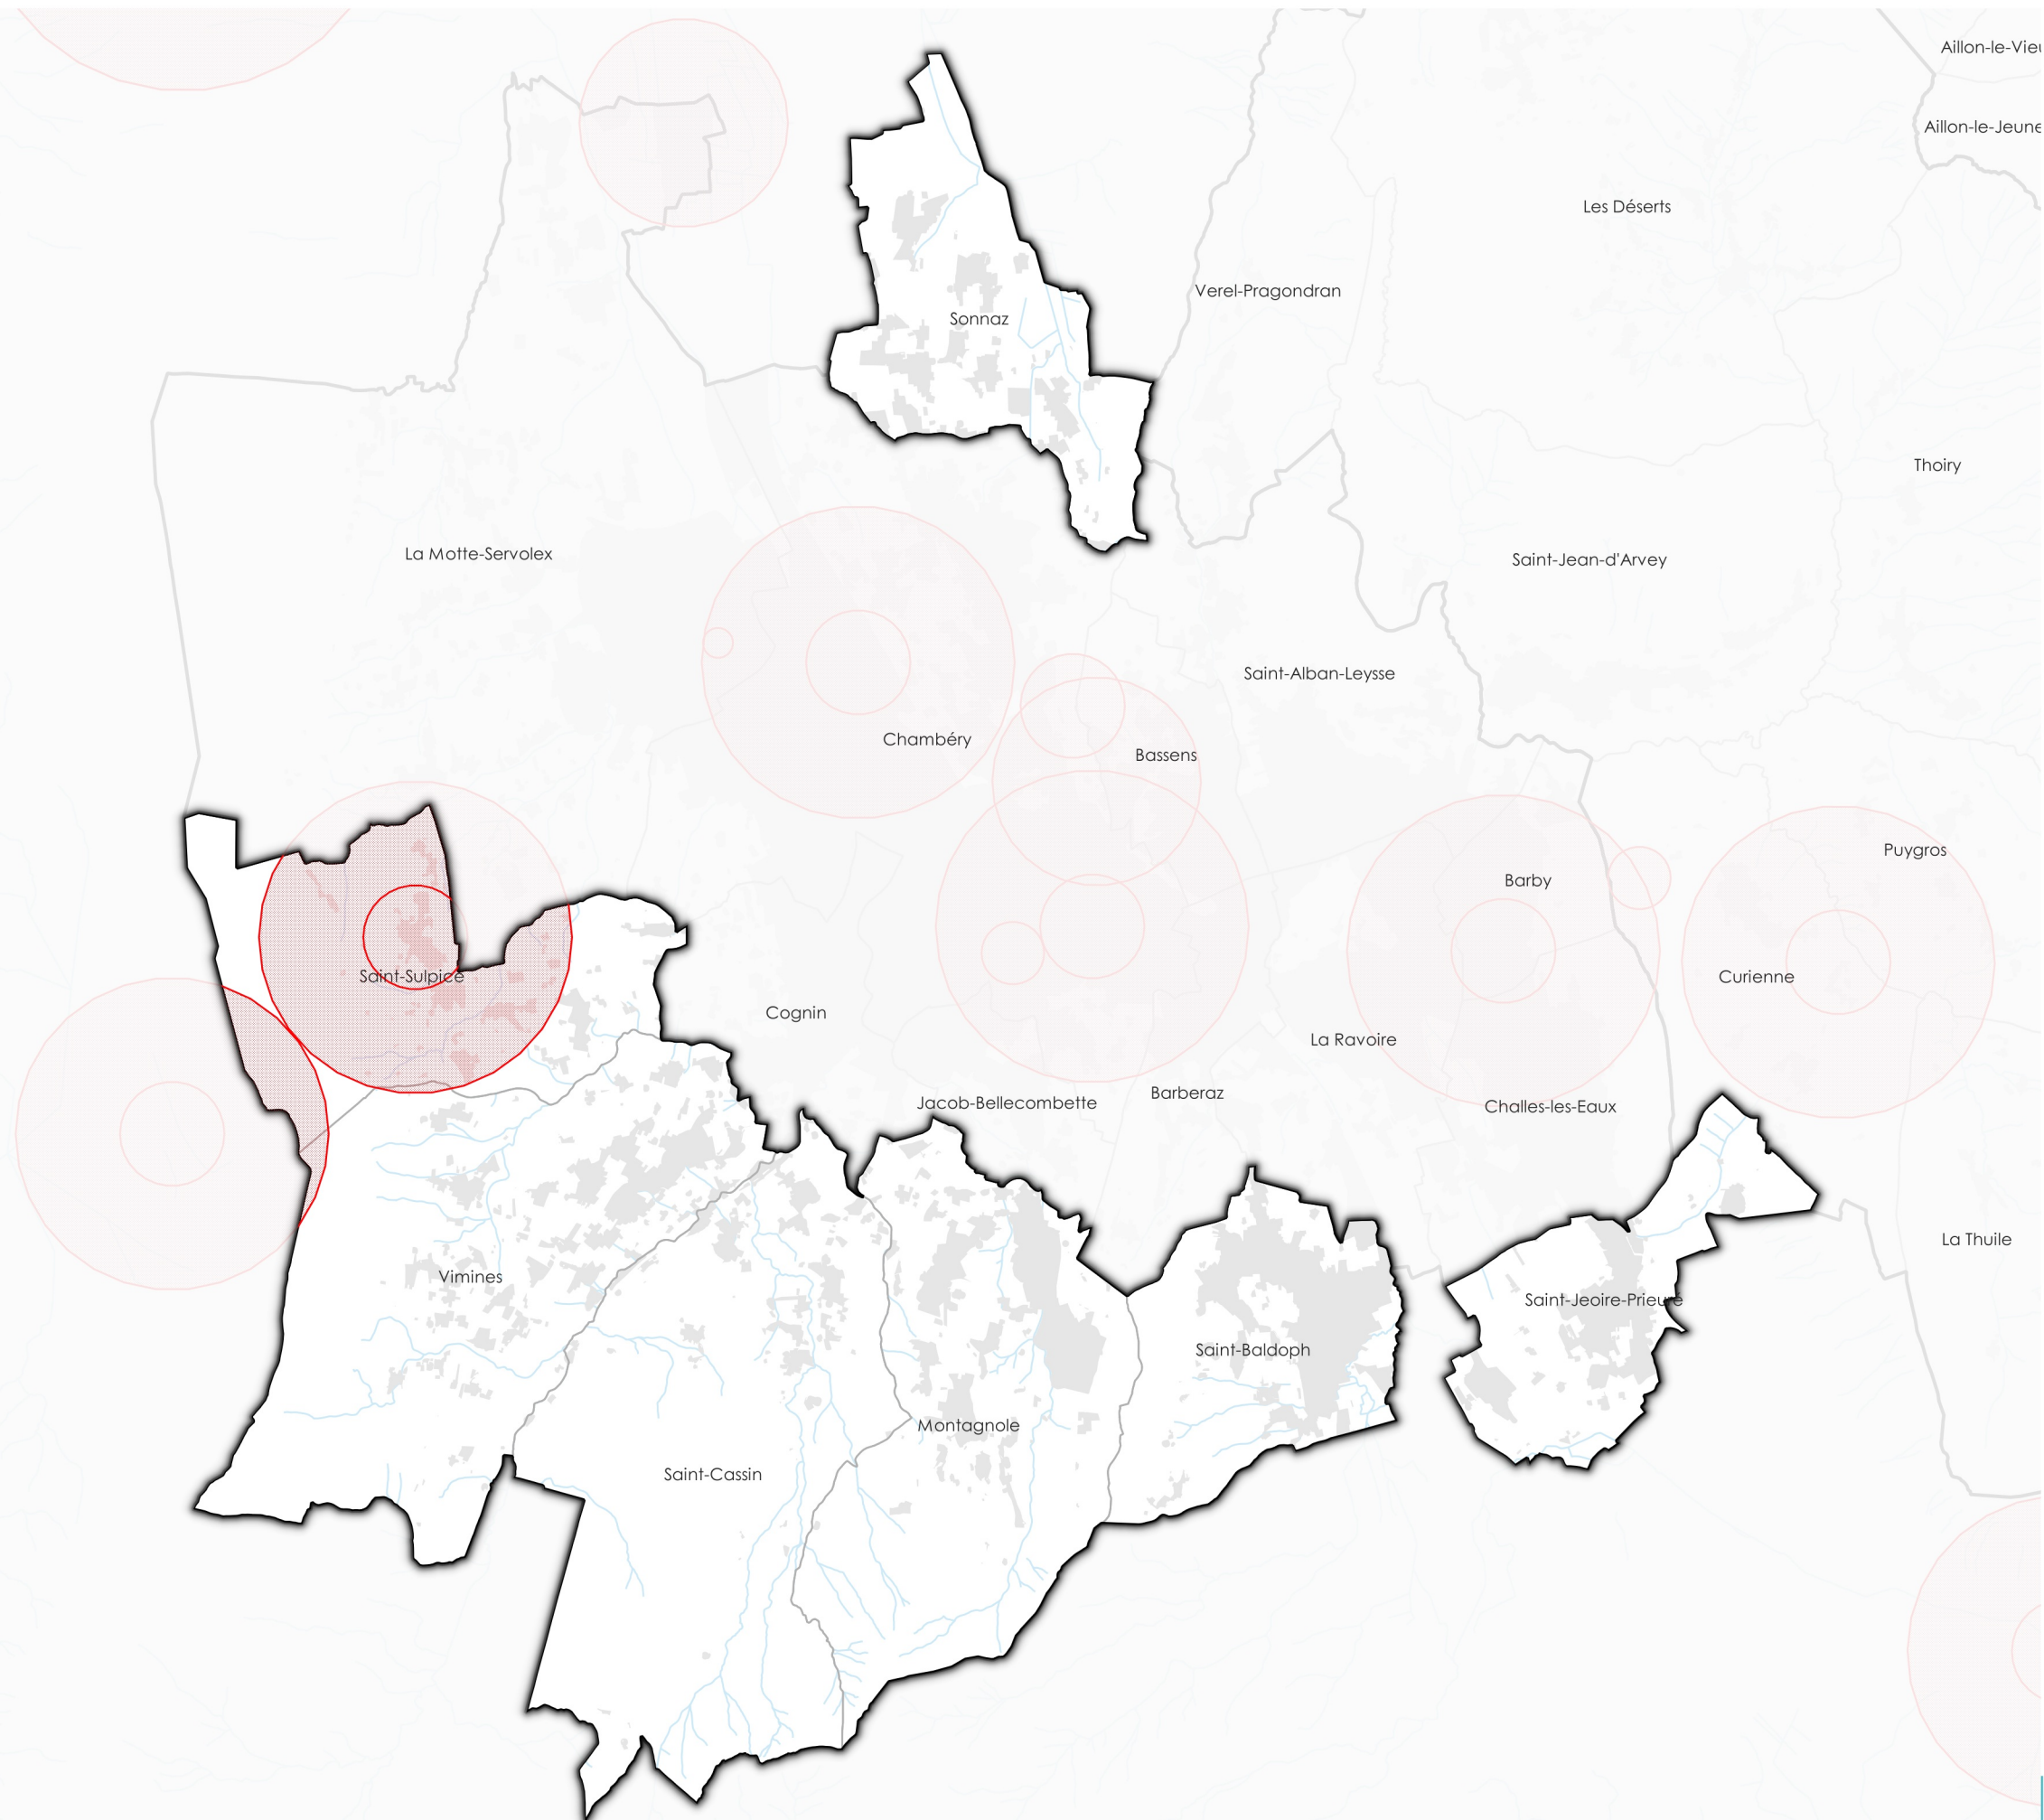

Servitude PT1 - Servitude de protection des centres de réception radio-électriques contre les perturbations électromagnétiques

PLUi Grand Chambéry - Secteur Piemont

PT1 - Servitude de protection des centres de réception radio-électriques contre les perturbations électromagnétiques

Source : Carto Géo-ide
Savoie, IGN

Date : 14 / 12 / 2018