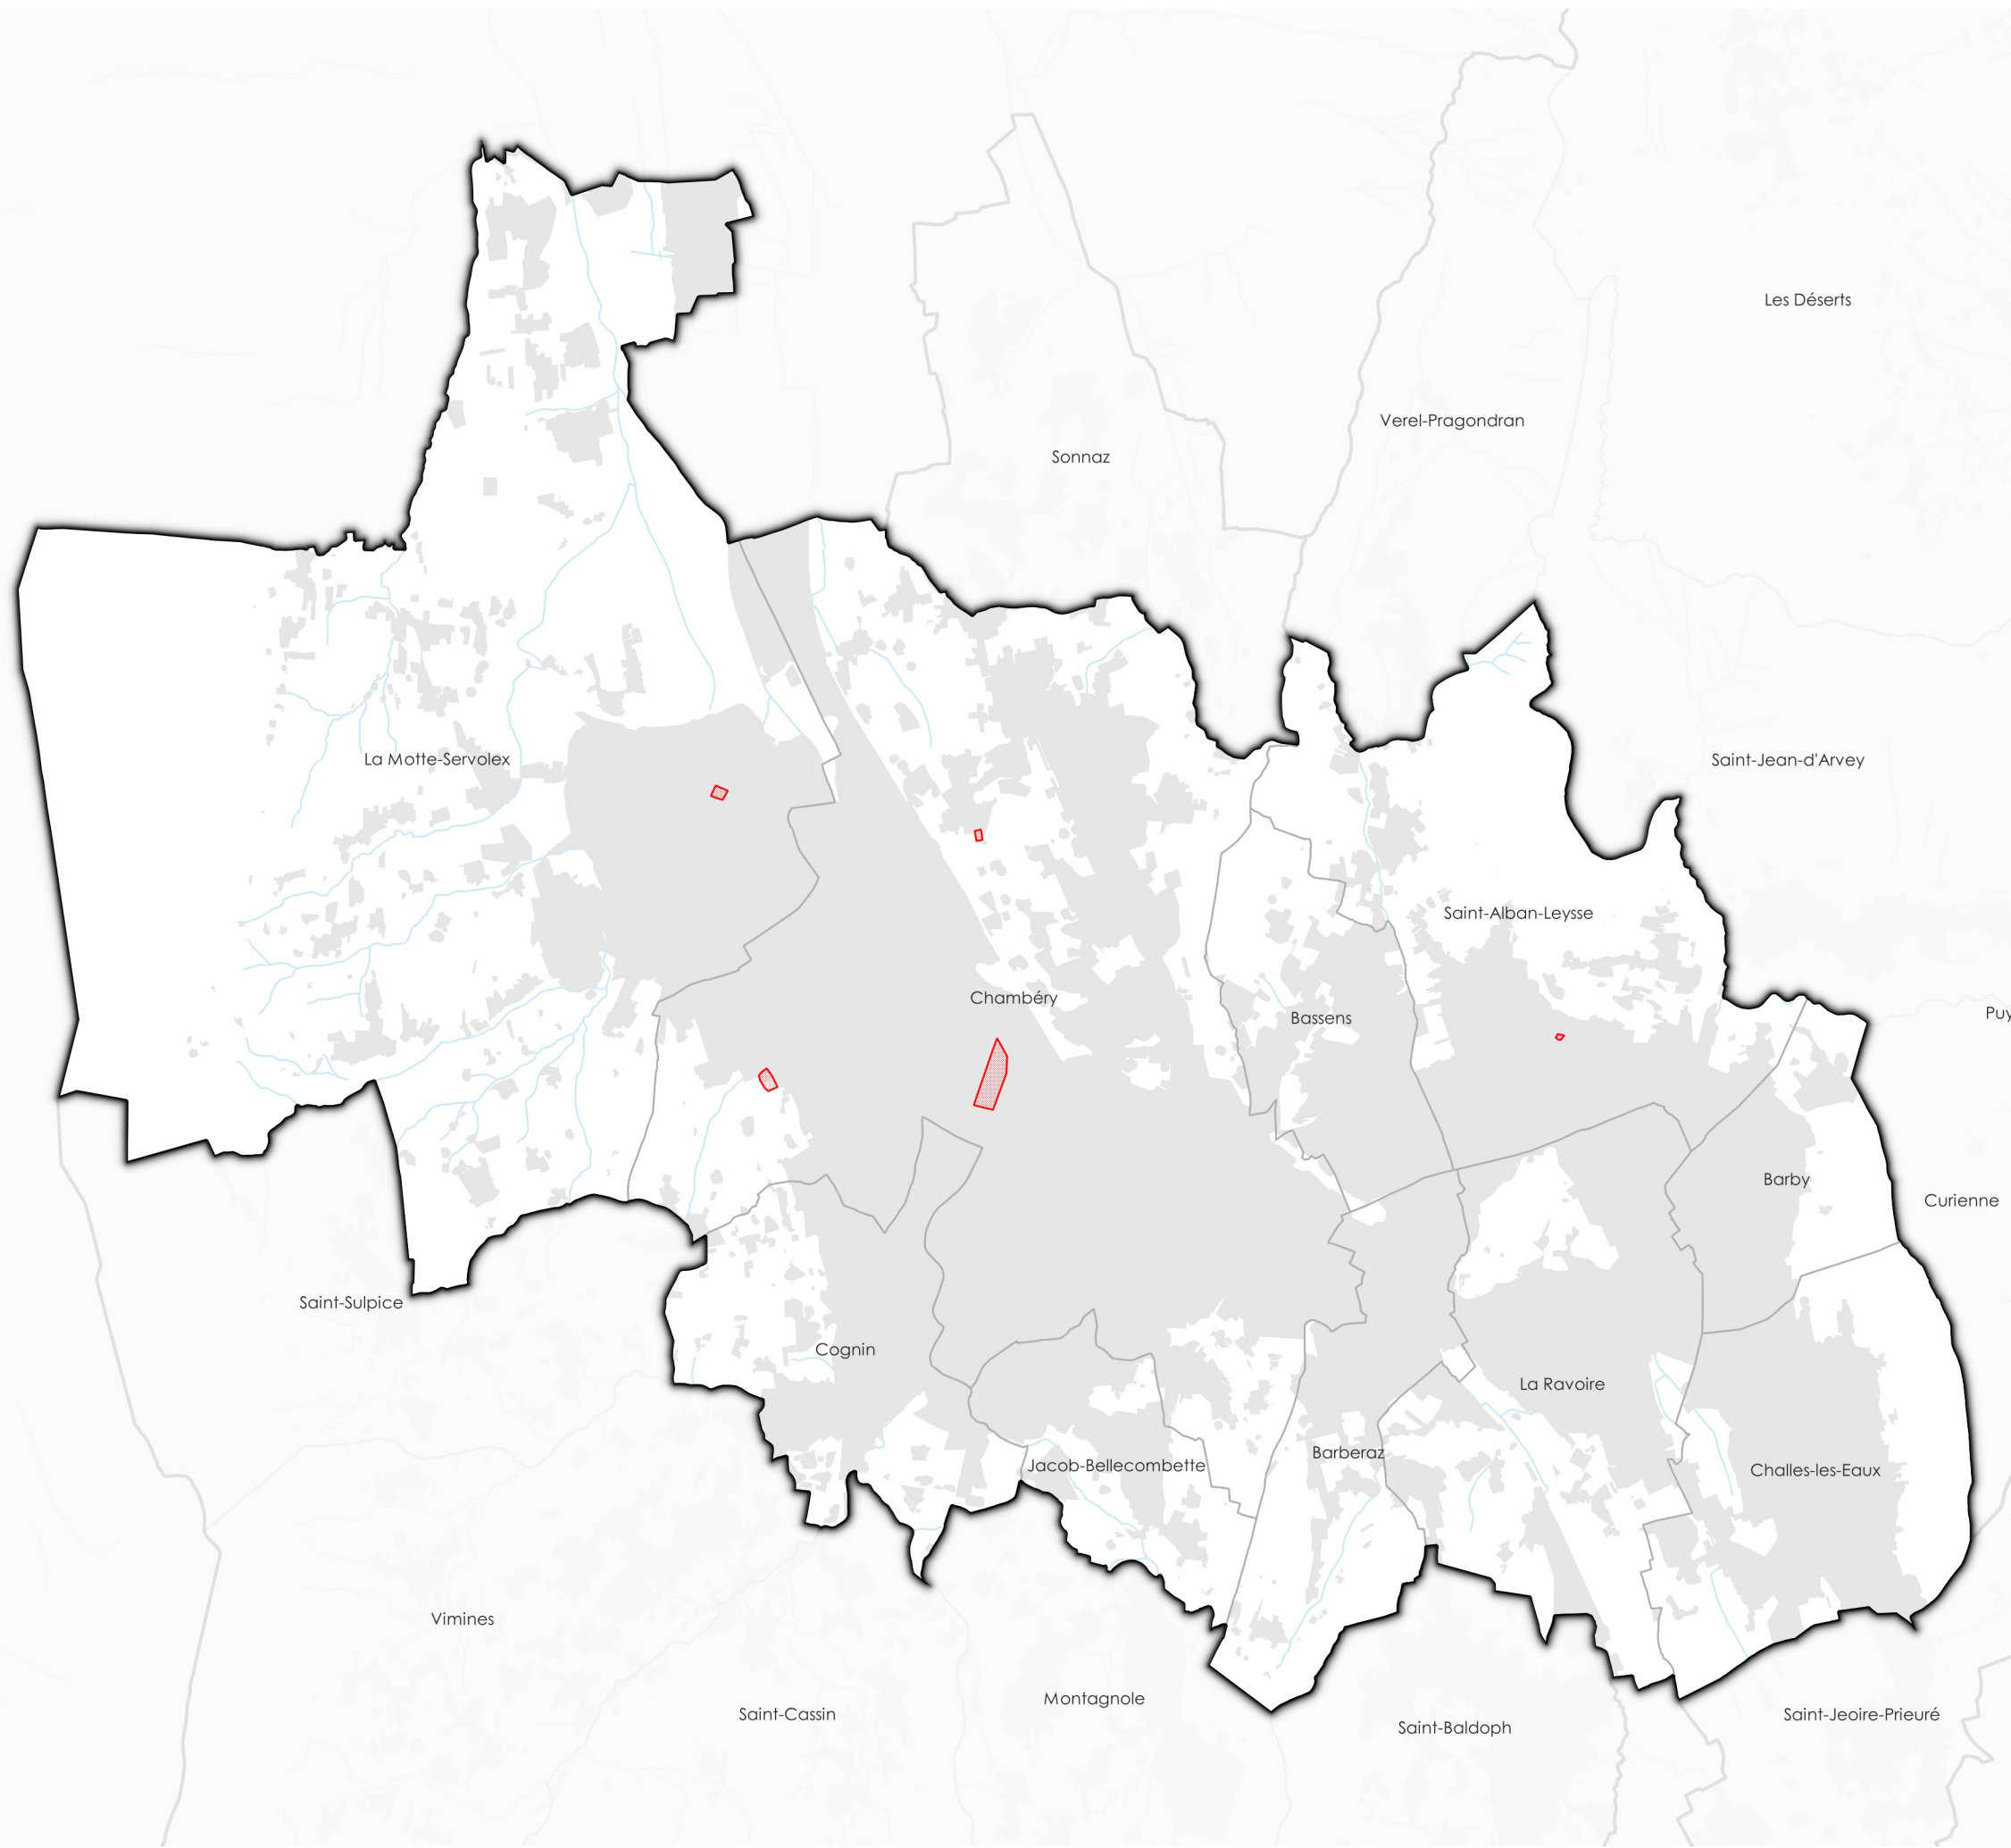

 INT1 - Servitude instituée au voisinage des cimetières

 INT1 - Servitude instituée au voisinage des cimetières

 INT1 - Servitude instituée au voisinage des cimetières

# Servitude INT1 - Servitude instituée au voisinage des cimetières

PLUi Grand Chambéry - Secteur Plateau de La Leysse

 INT1 - Servitude instituée au voisinage des cimetières

Source : Carto Géo-ide  
Savoie, IGN