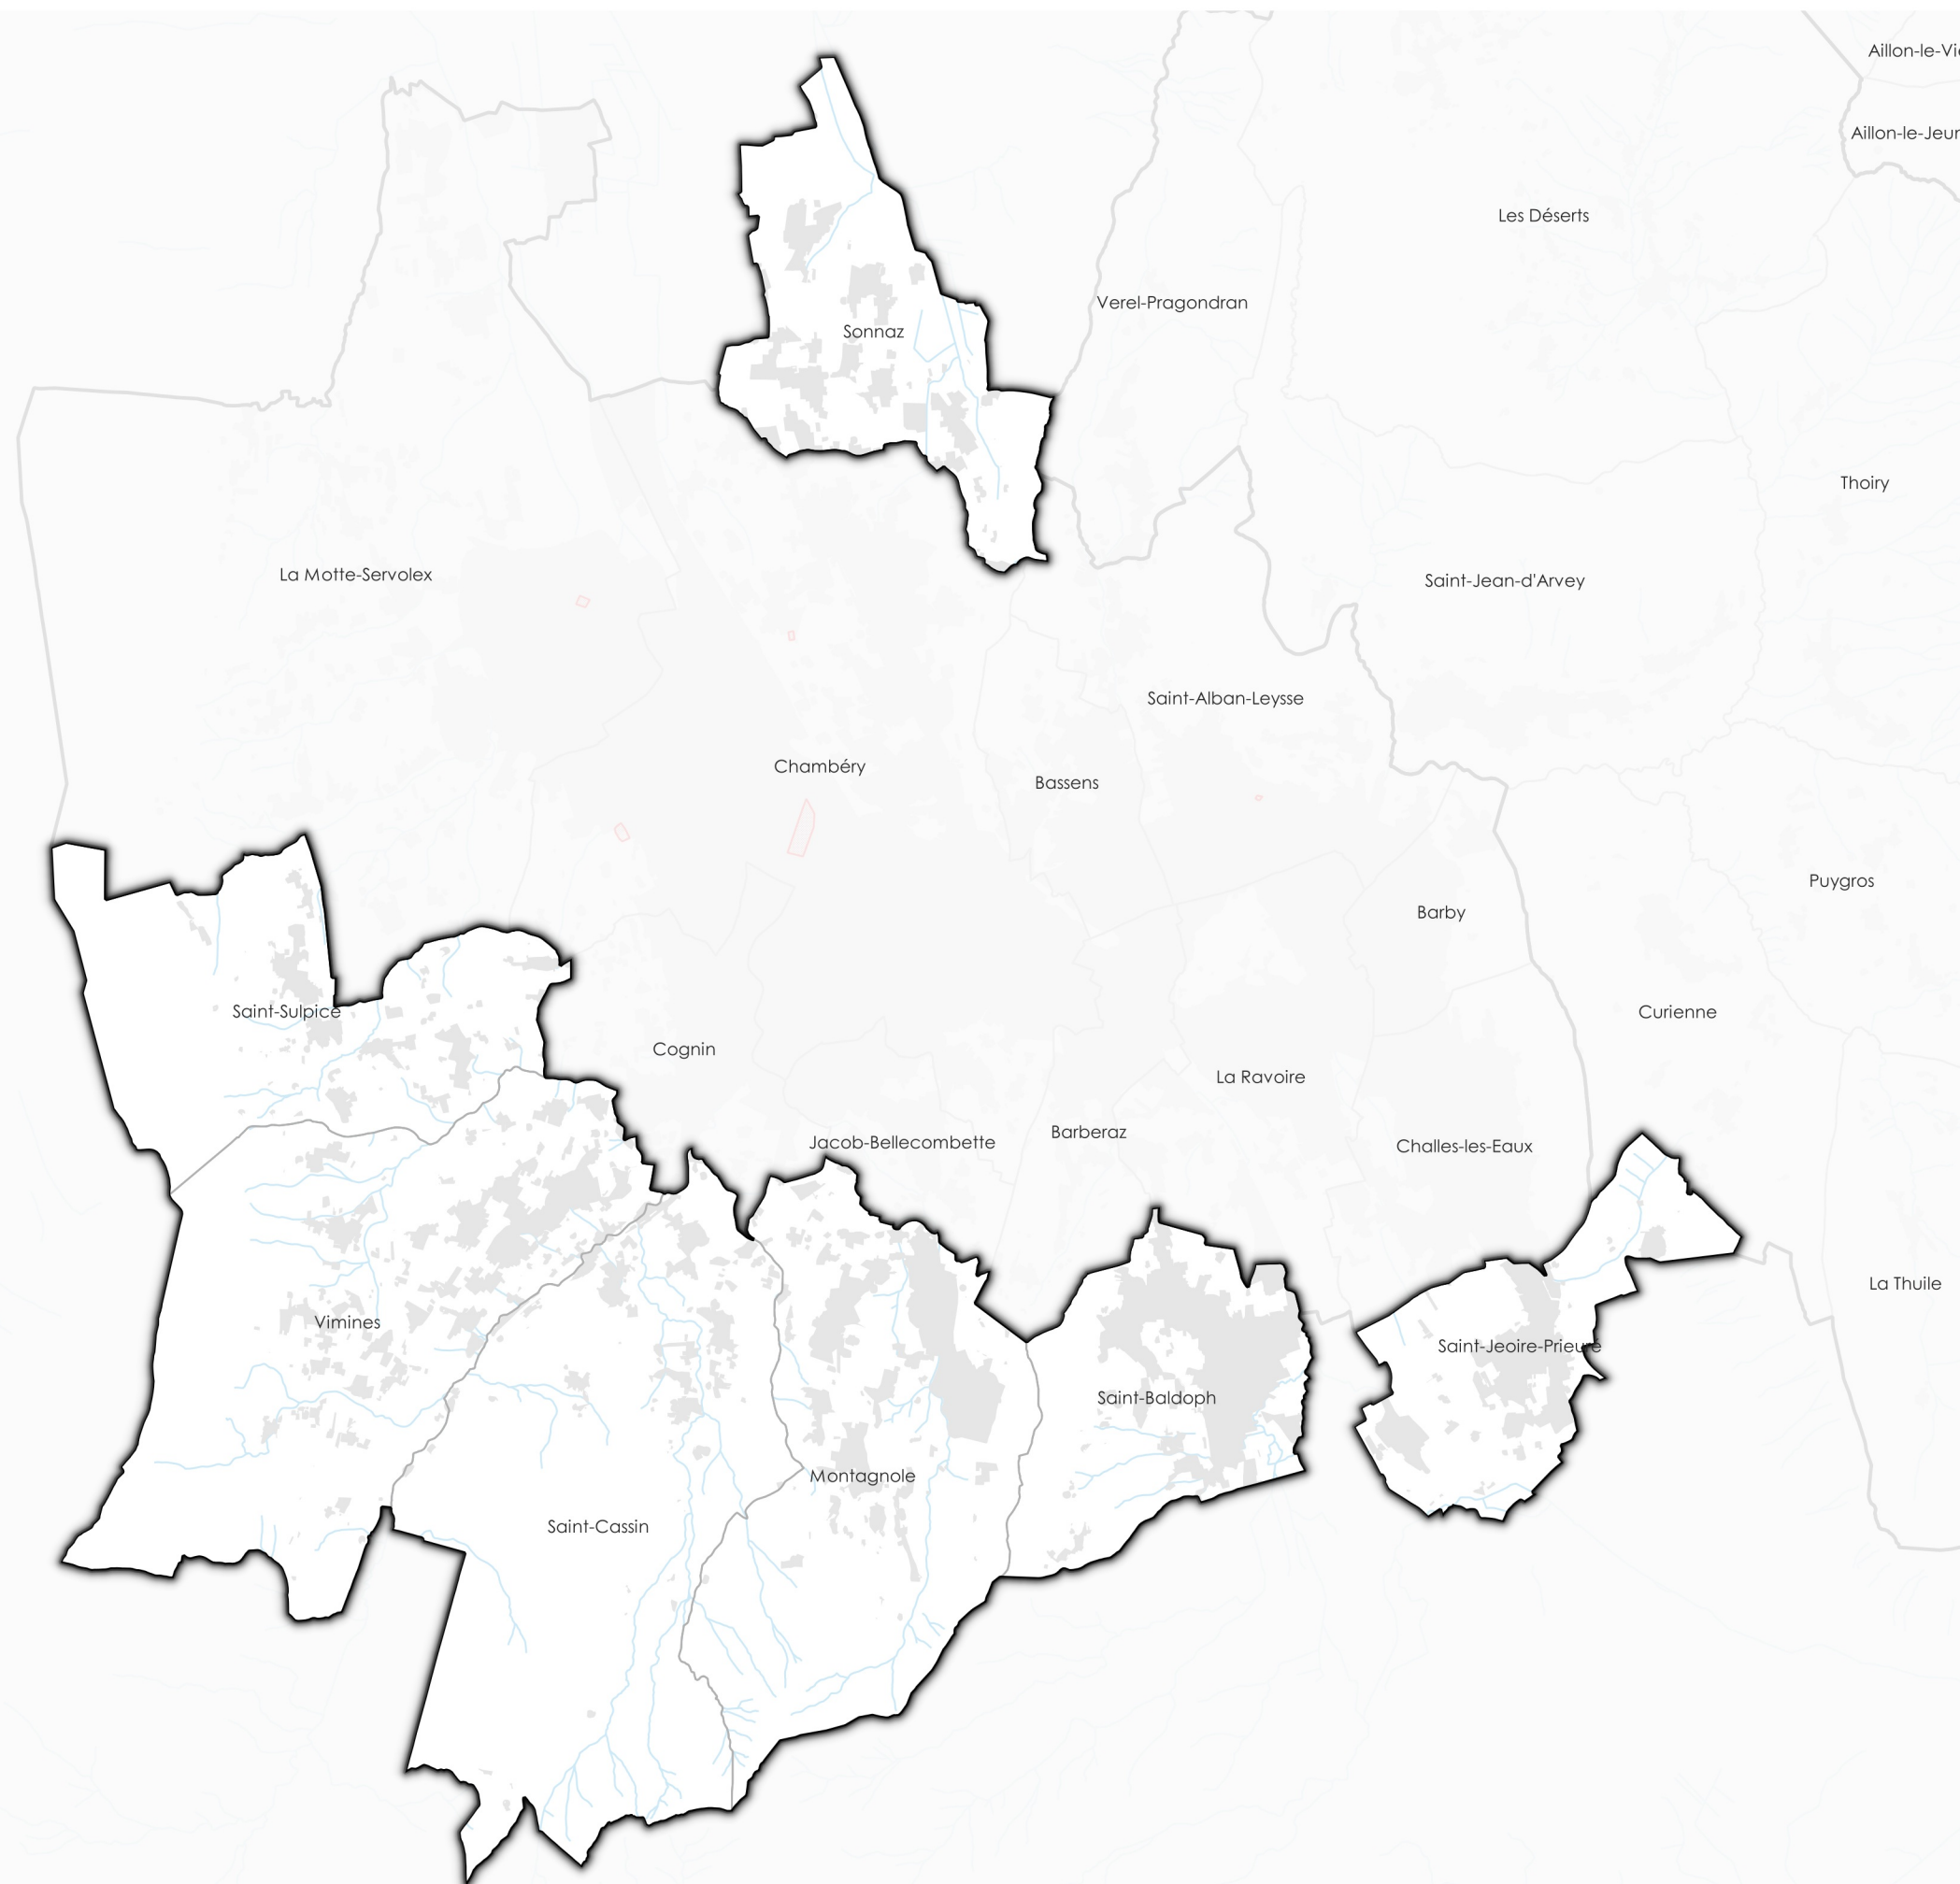

 INT1 - Servitude instituée au voisinage des cimetières

 INT1 - Servitude instituée au voisinage des cimetières

 INT1 - Servitude instituée au voisinage des cimetières

# Servitude INT1 - Servitude instituée au voisinage des cimetières

PLUi Grand Chambéry - Secteur Plateau de La Leysse

 INT1 - Servitude instituée au voisinage des cimetières

Source : Carto Géo-ide  
Savoie, IGN