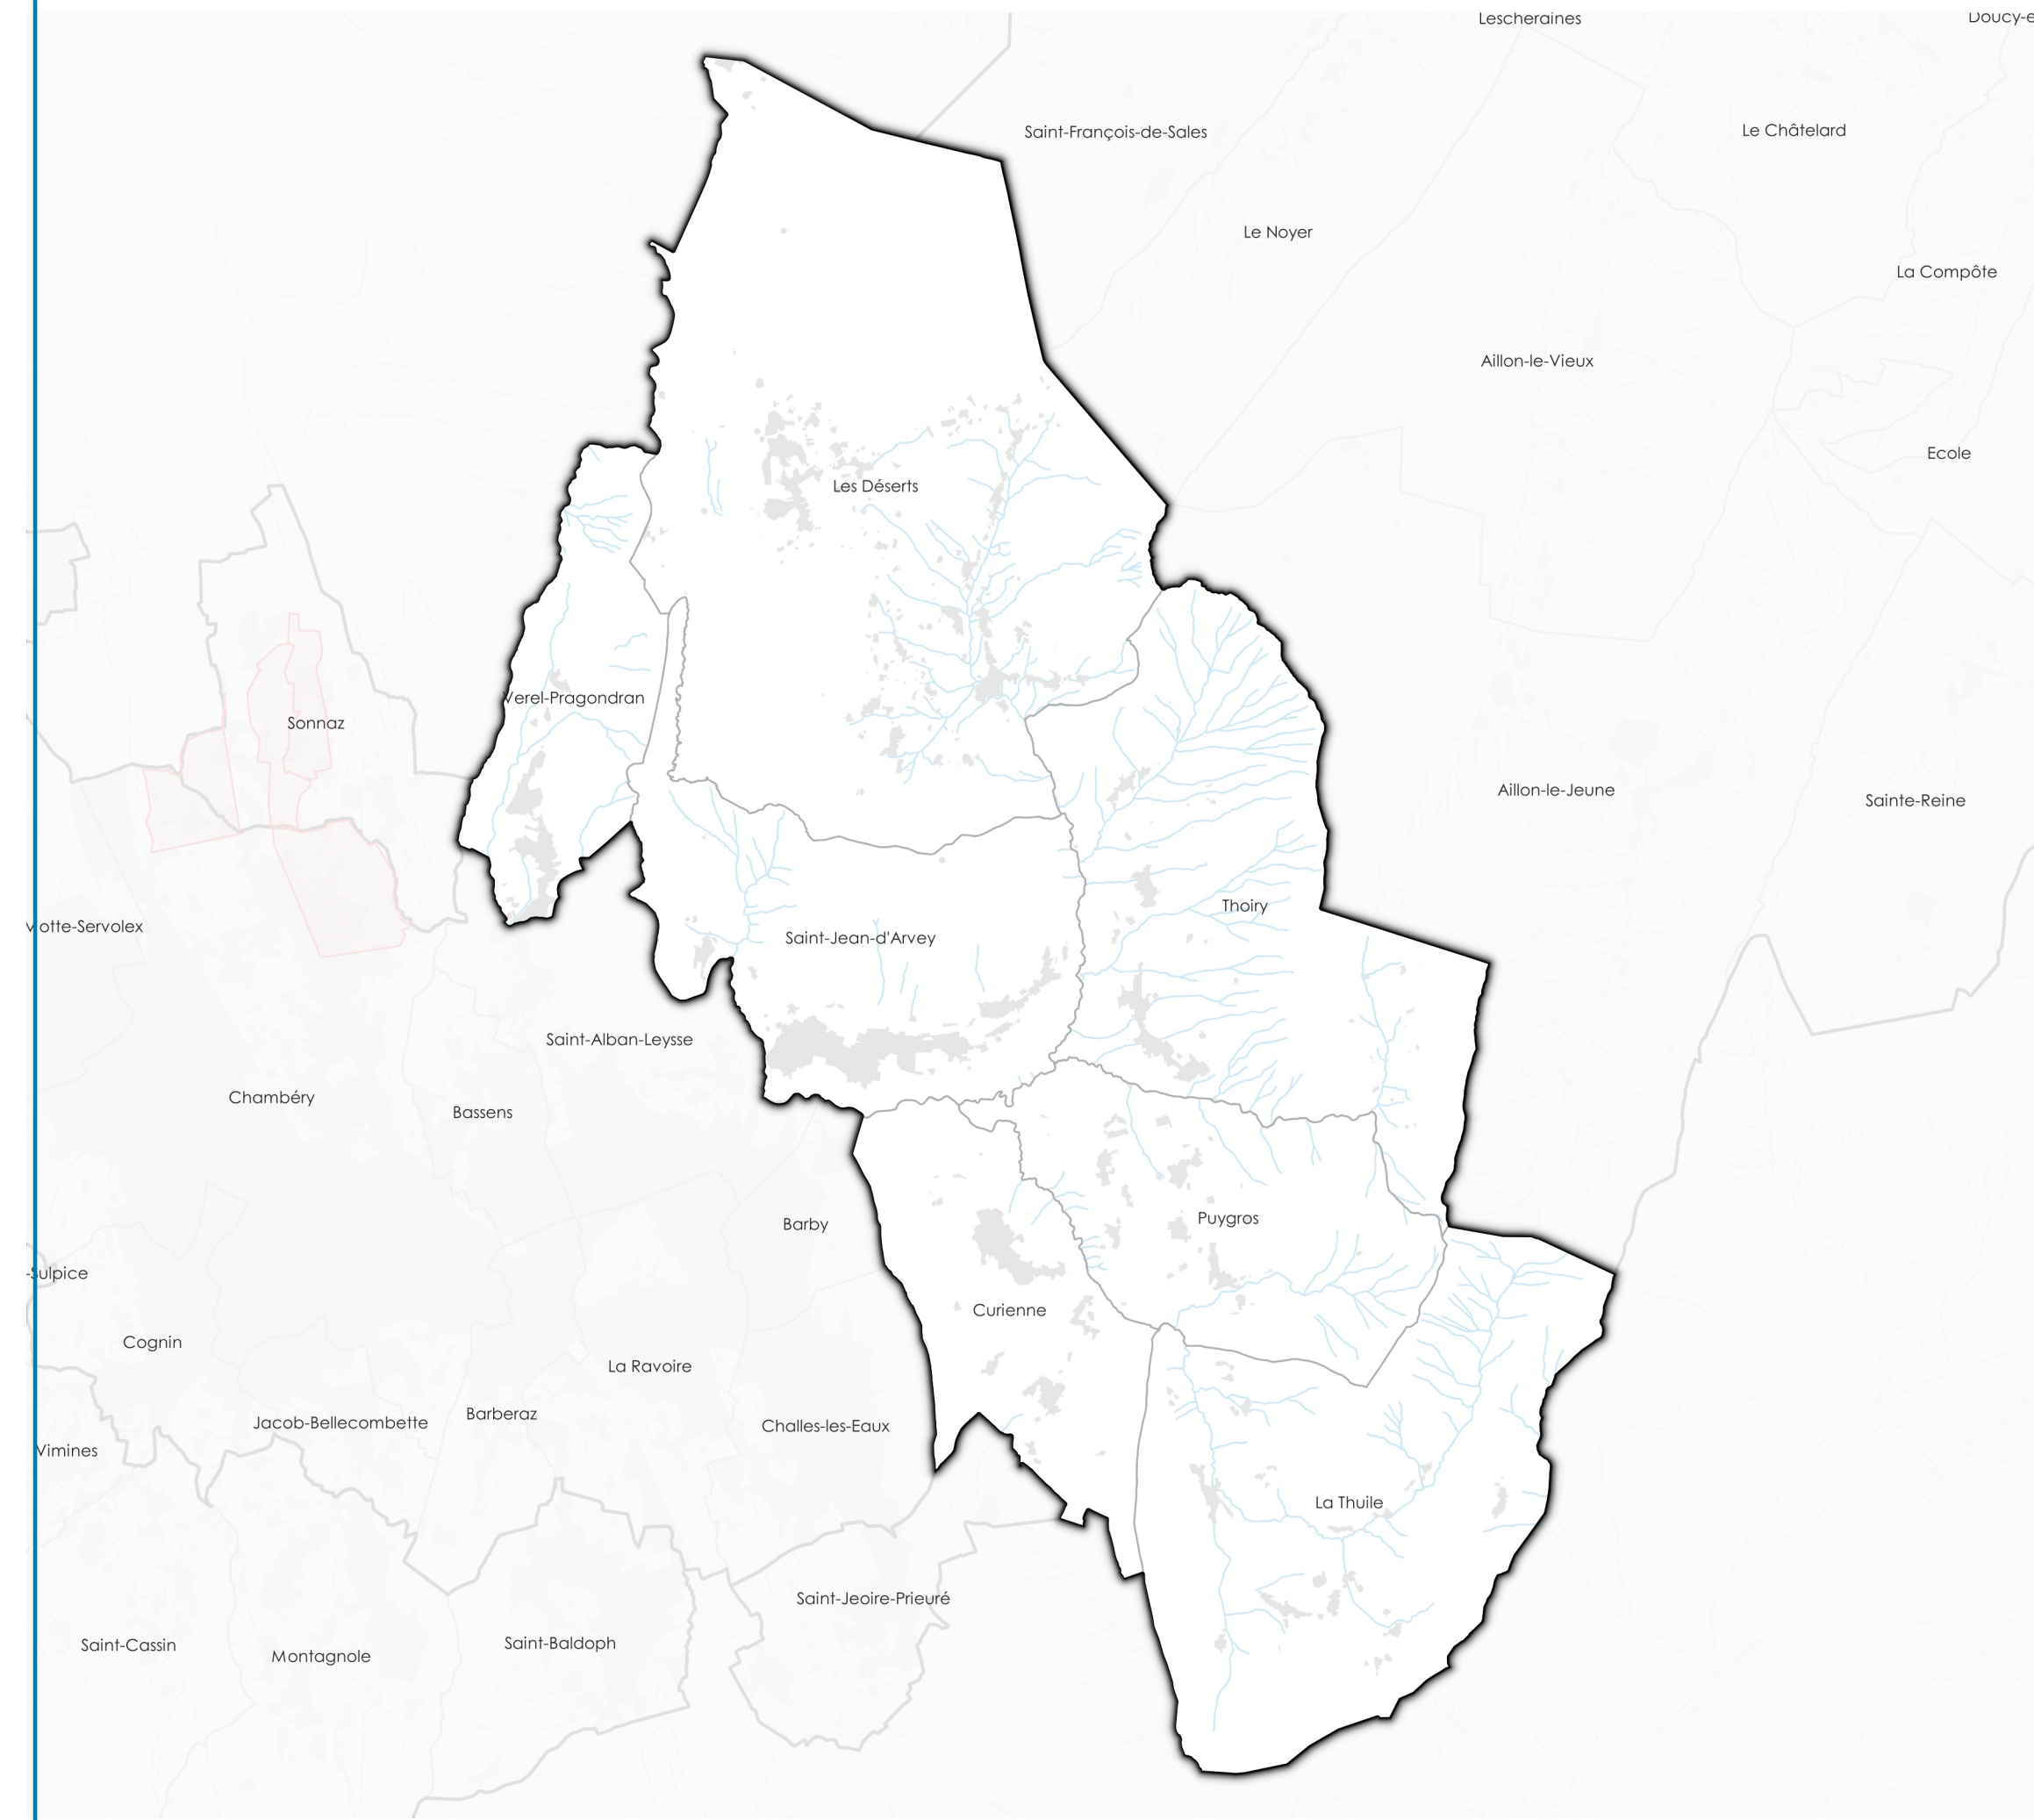

 I6 - Servitude relative à l'exploitation des mines et carrières

 I6 - Servitude relative à l'exploitation des mines et carrières

 I6 - Servitude relative à l'exploitation des mines et carrières

Servitude I6 - Servitude relative à l'exploitation des mines et carrières

PLUi Grand Chambéry - Secteur Plateau de La Leysse

 I6 - Servitude relative à l'exploitation des mines et carrières

Source : Carto Géo-ide
Savoie, IGN

Date : 12 / 02 / 2019