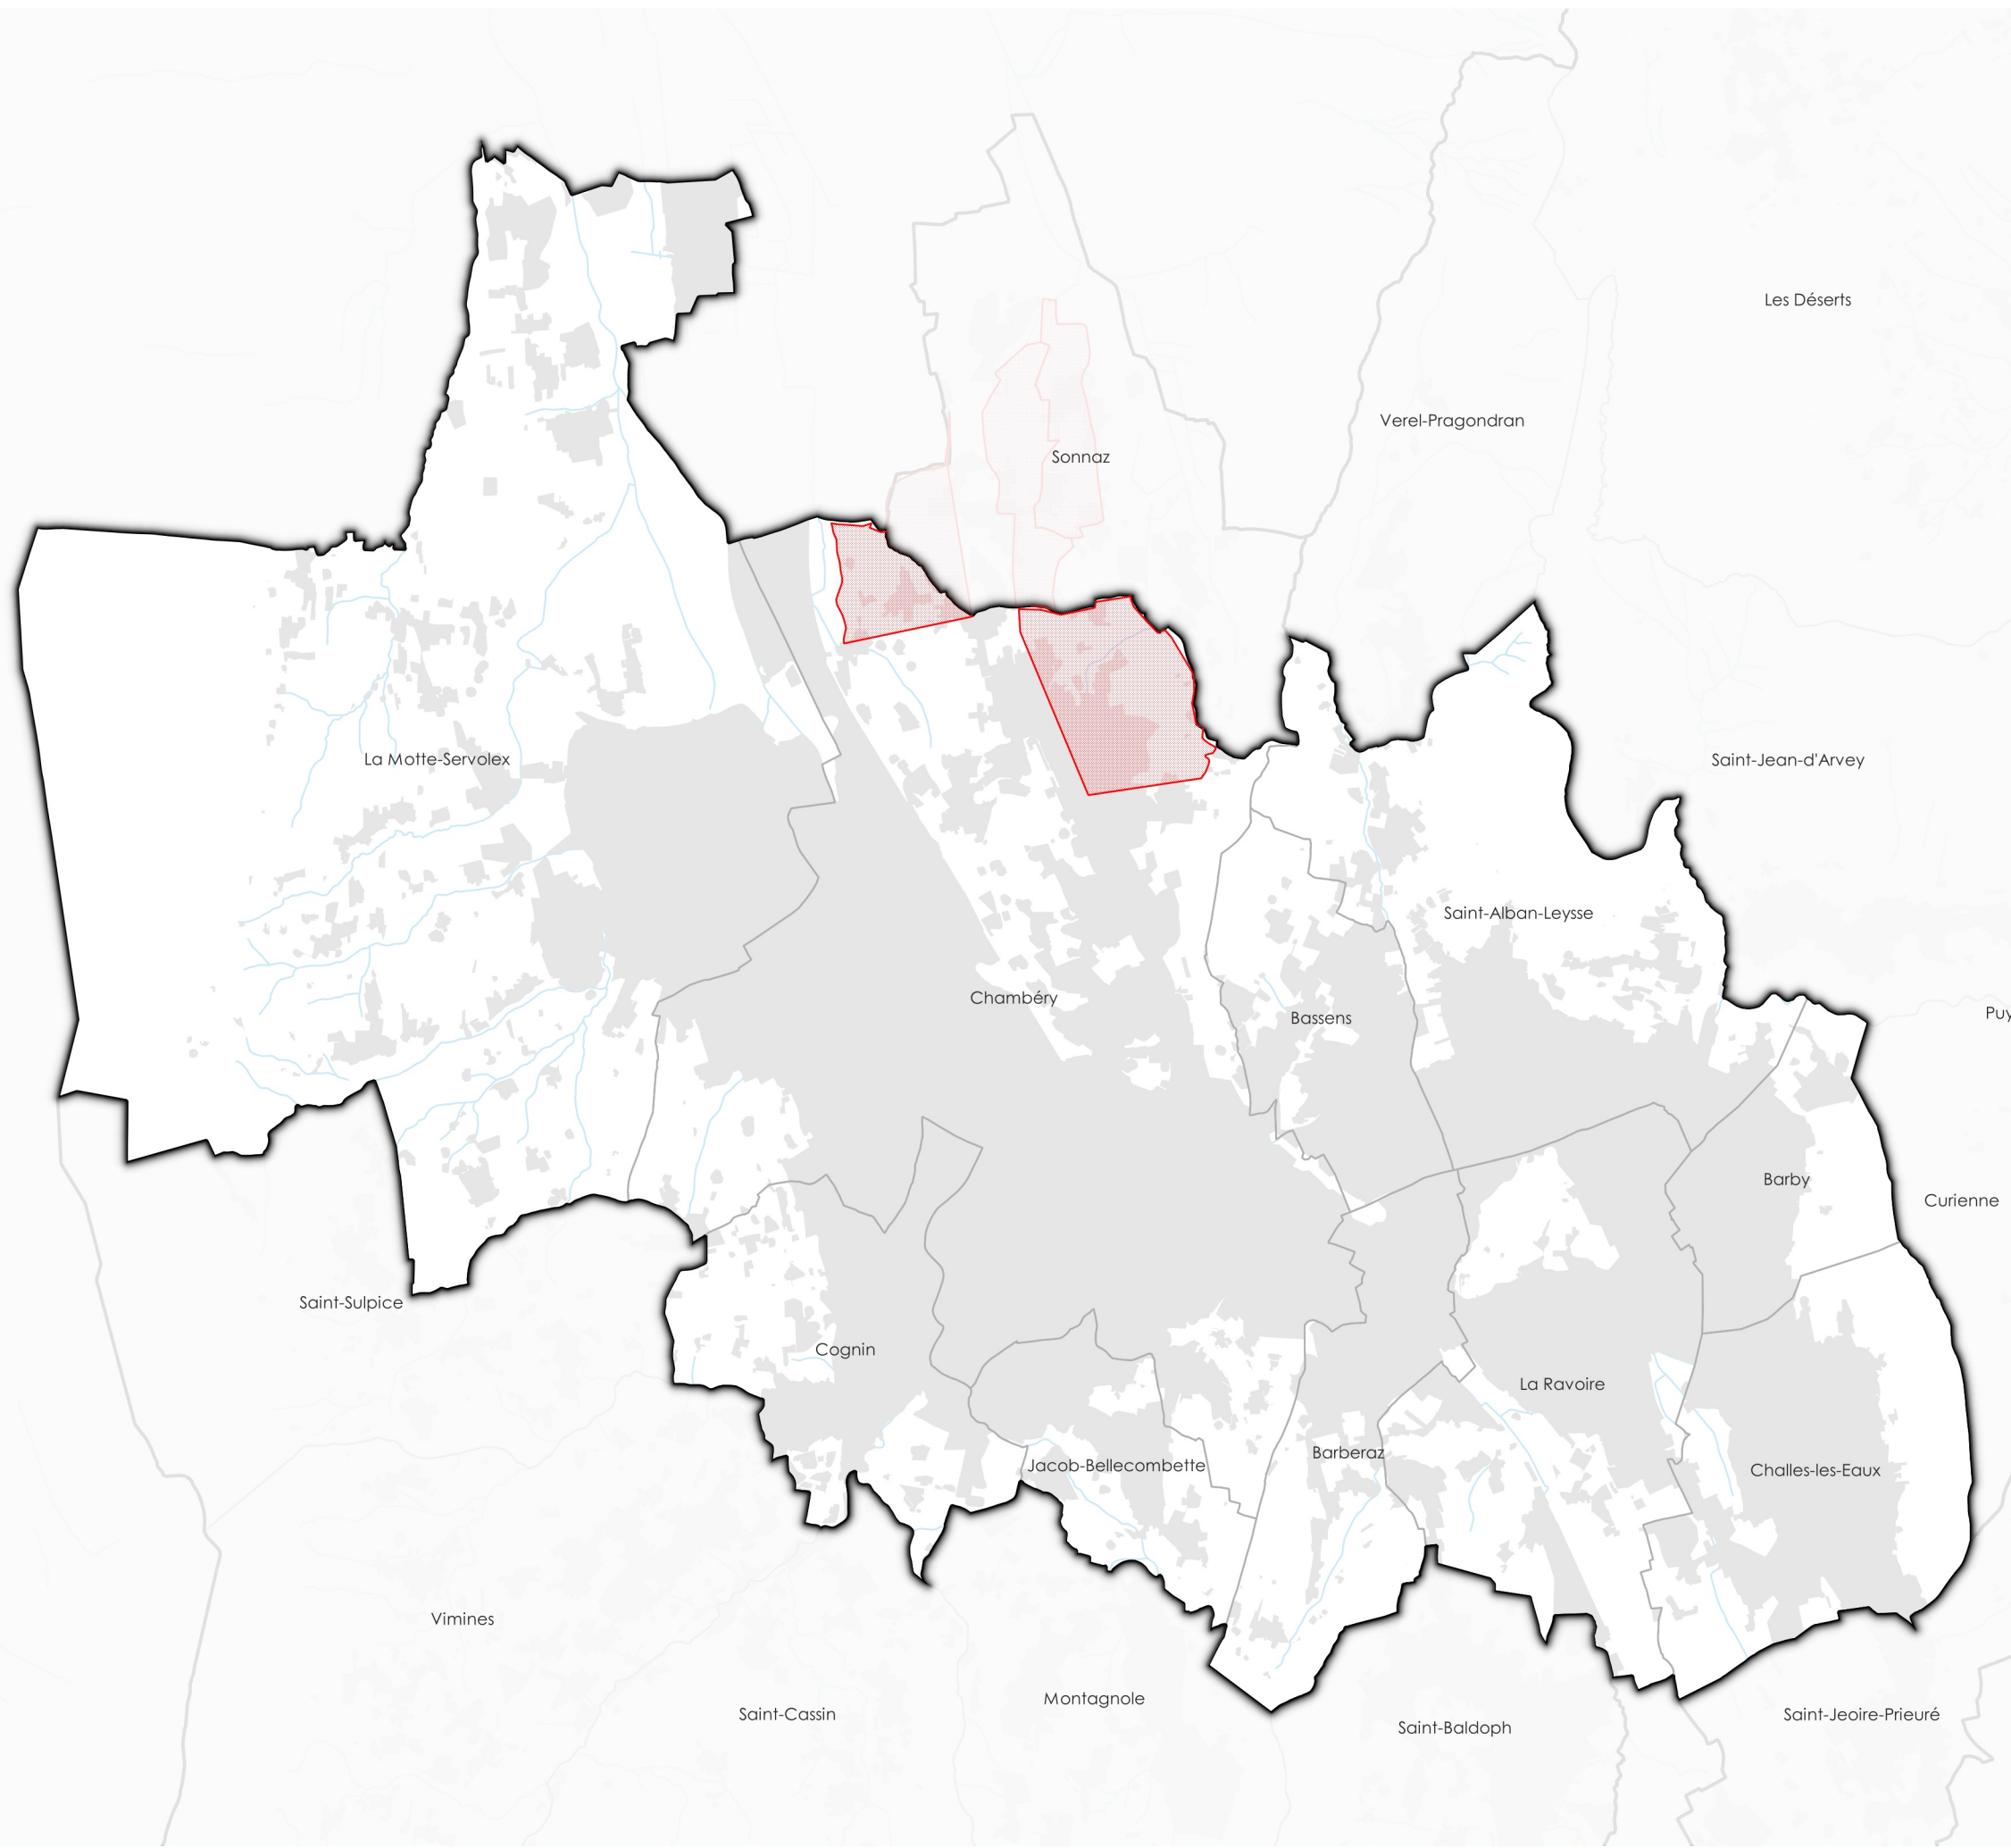

 I6 - Servitude relative à l'exploitation des mines et carrières

 I6 - Servitude relative à l'exploitation des mines et carrières

 I6 - Servitude relative à l'exploitation des mines et carrières

Servitude I6 - Servitude relative à l'exploitation des mines et carrières

PLUi Grand Chambéry - Secteur Plateau de La Leysse

 I6 - Servitude relative à l'exploitation des mines et carrières

Source : Carto Géo-ide
Savoie, IGN

Date : 12 / 02 / 2019