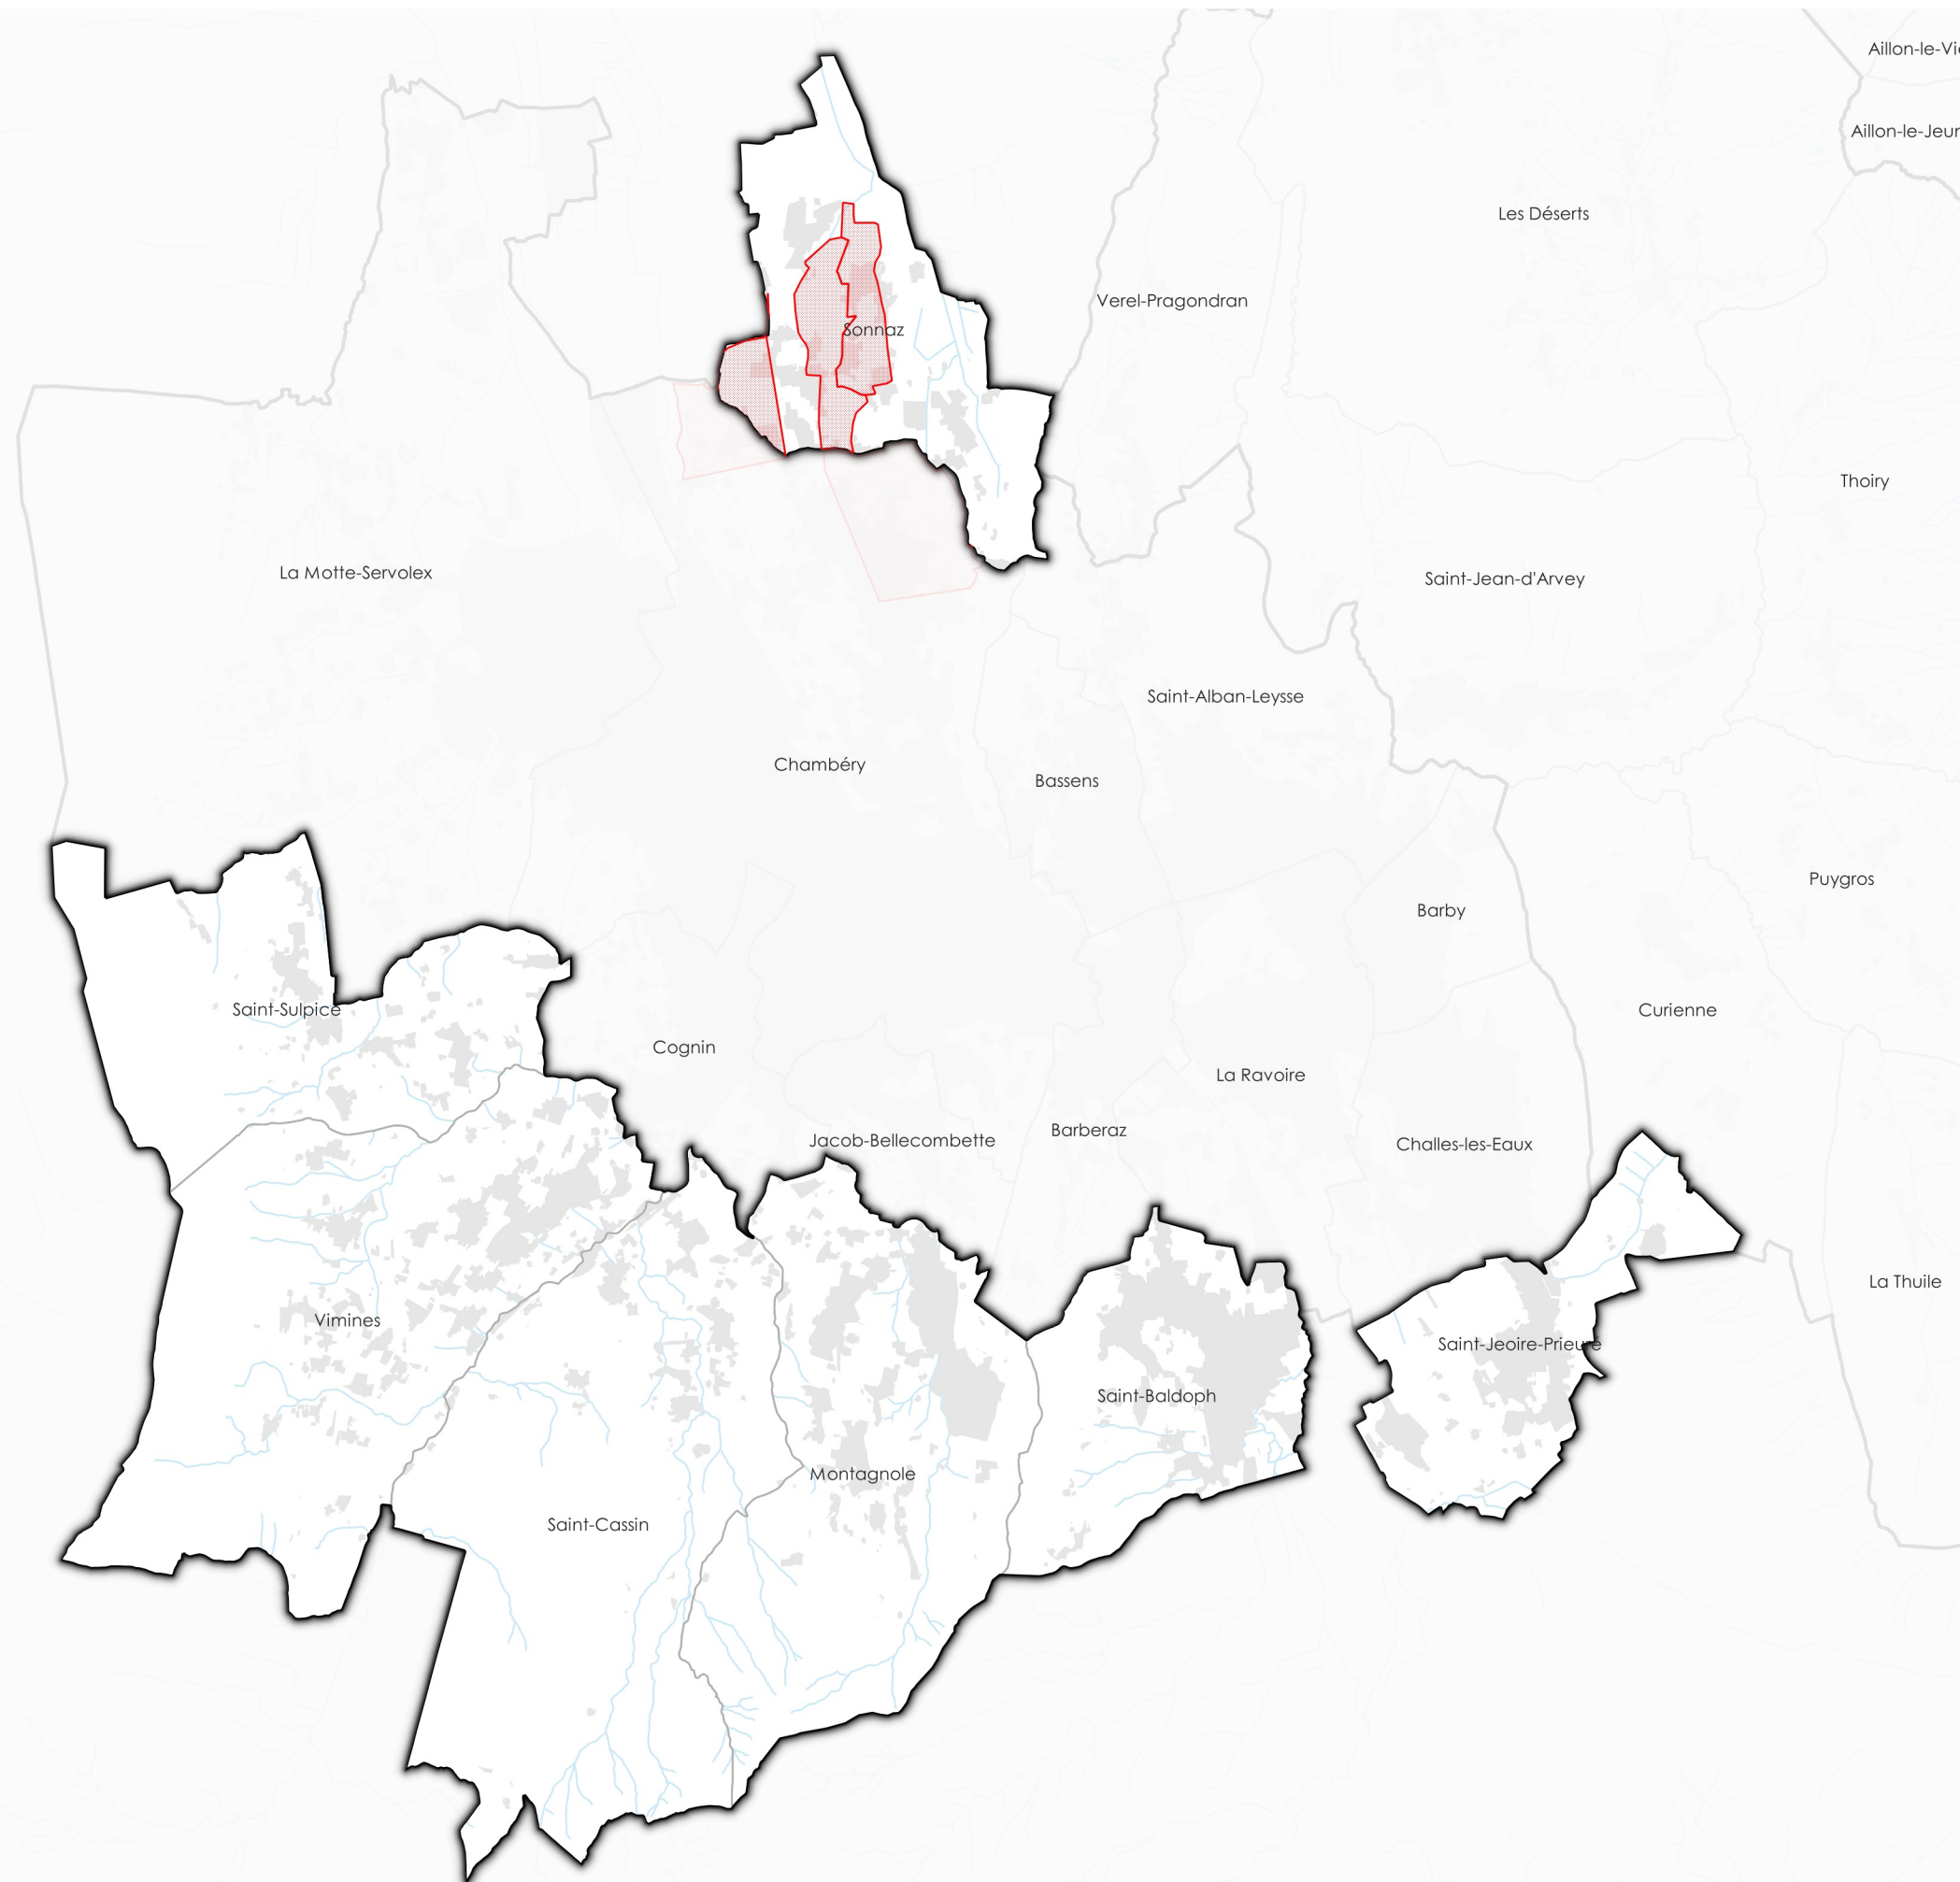

 I6 - Servitude relative à l'exploitation des mines et carrières

 I6 - Servitude relative à l'exploitation des mines et carrières

 I6 - Servitude relative à l'exploitation des mines et carrières

Servitude I6 - Servitude relative à l'exploitation des mines et carrières

PLUi Grand Chambéry - Secteur Plateau de La Leysse

 I6 - Servitude relative à l'exploitation des mines et carrières

Source : Carto Géo-ide
Savoie, IGN

Date : 12 / 02 / 2019