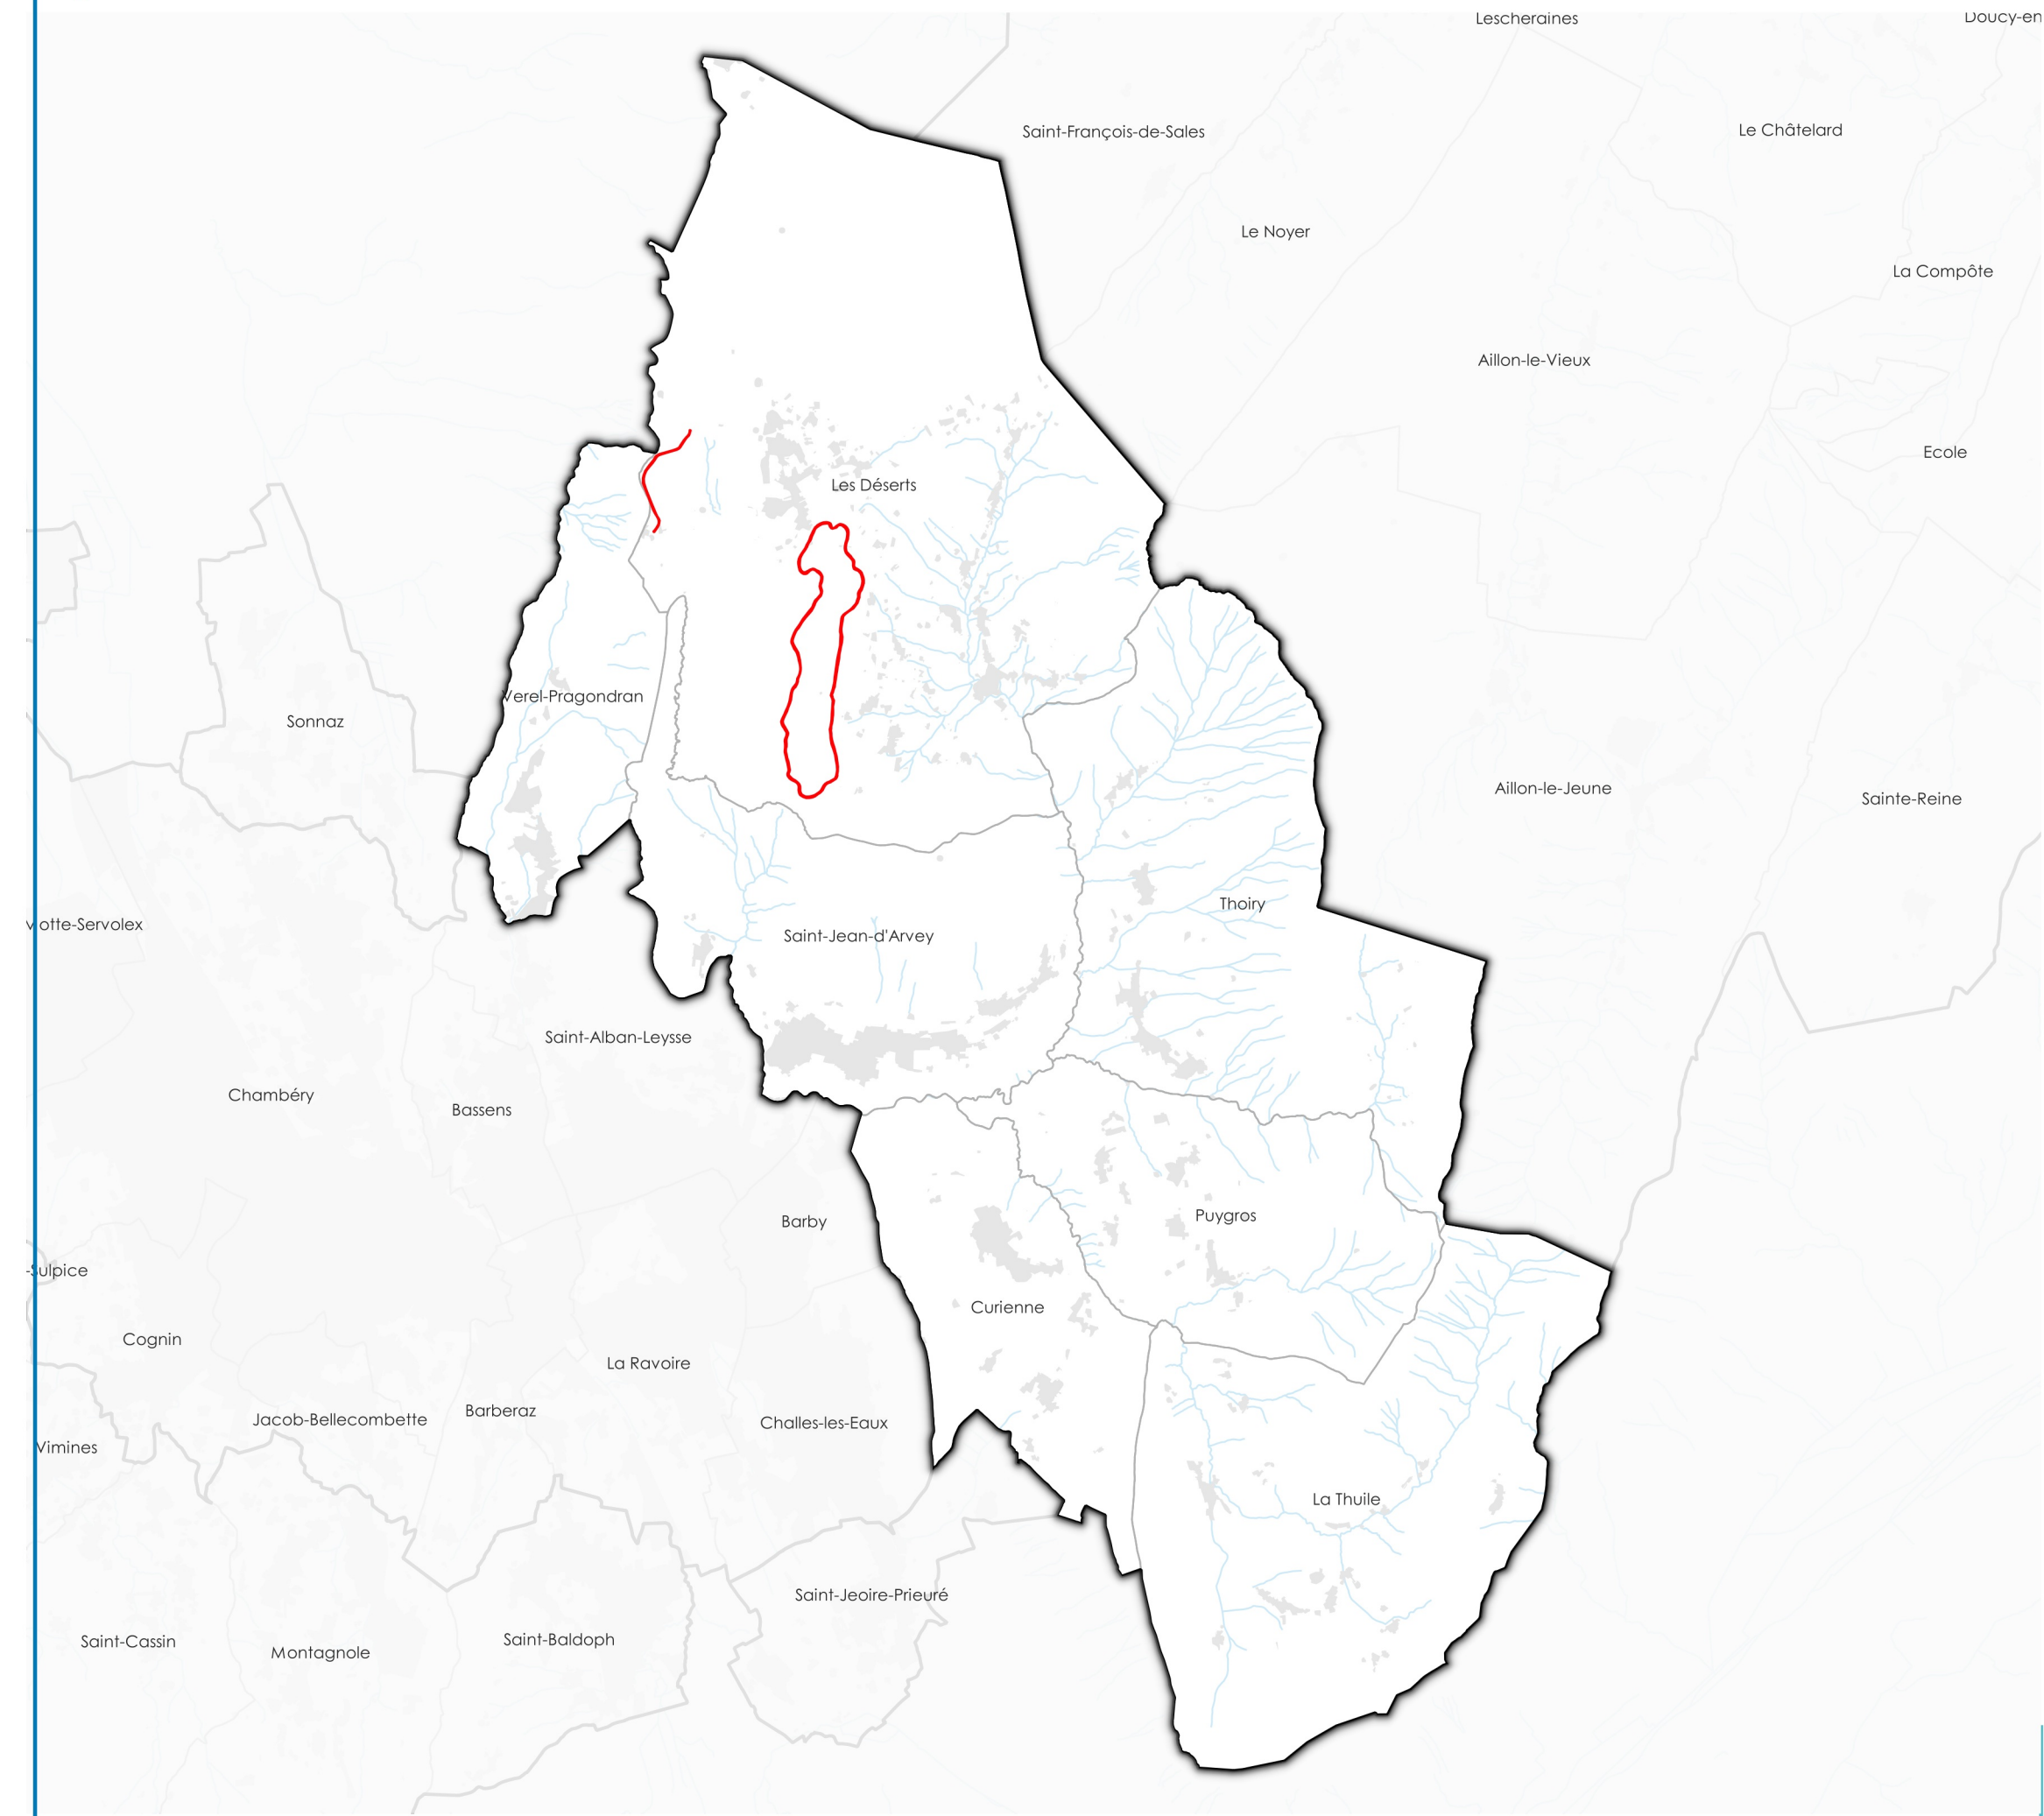

Servitude EL4 - Servitude relative au développement et à la protection des montagnes

PLUi Grand Chambéry - Secteur Bauges

■ EL4 - Servitude relative au développement et à la protection des montagnes

Source : Carto Géo-ide
Savoie, IGN

Source : Carto Géo-ide
Savoie, IGN

Date : 14 / 12 / 2018

Servitude EL4 - Servitude relative au développement et à la protection des montagnes

PLUi Grand Chambéry - Secteur Piemont

 **EL4 - Servitude relative au développement et à la protection des montagnes**

Source : Carto Géo-ide
Savoie, IGN

Date : 14 / 12 / 2018

Servitude EL4 - Servitude relative au développement et à la protection des montagnes

PLUi Grand Chambéry - Secteur Plateau de La Leysse

 **EL4 - Servitude relative au développement et à la protection des montagnes**

Source : Carto Géo-ide
Savoie, IGN

Date : 14 / 12 / 2018