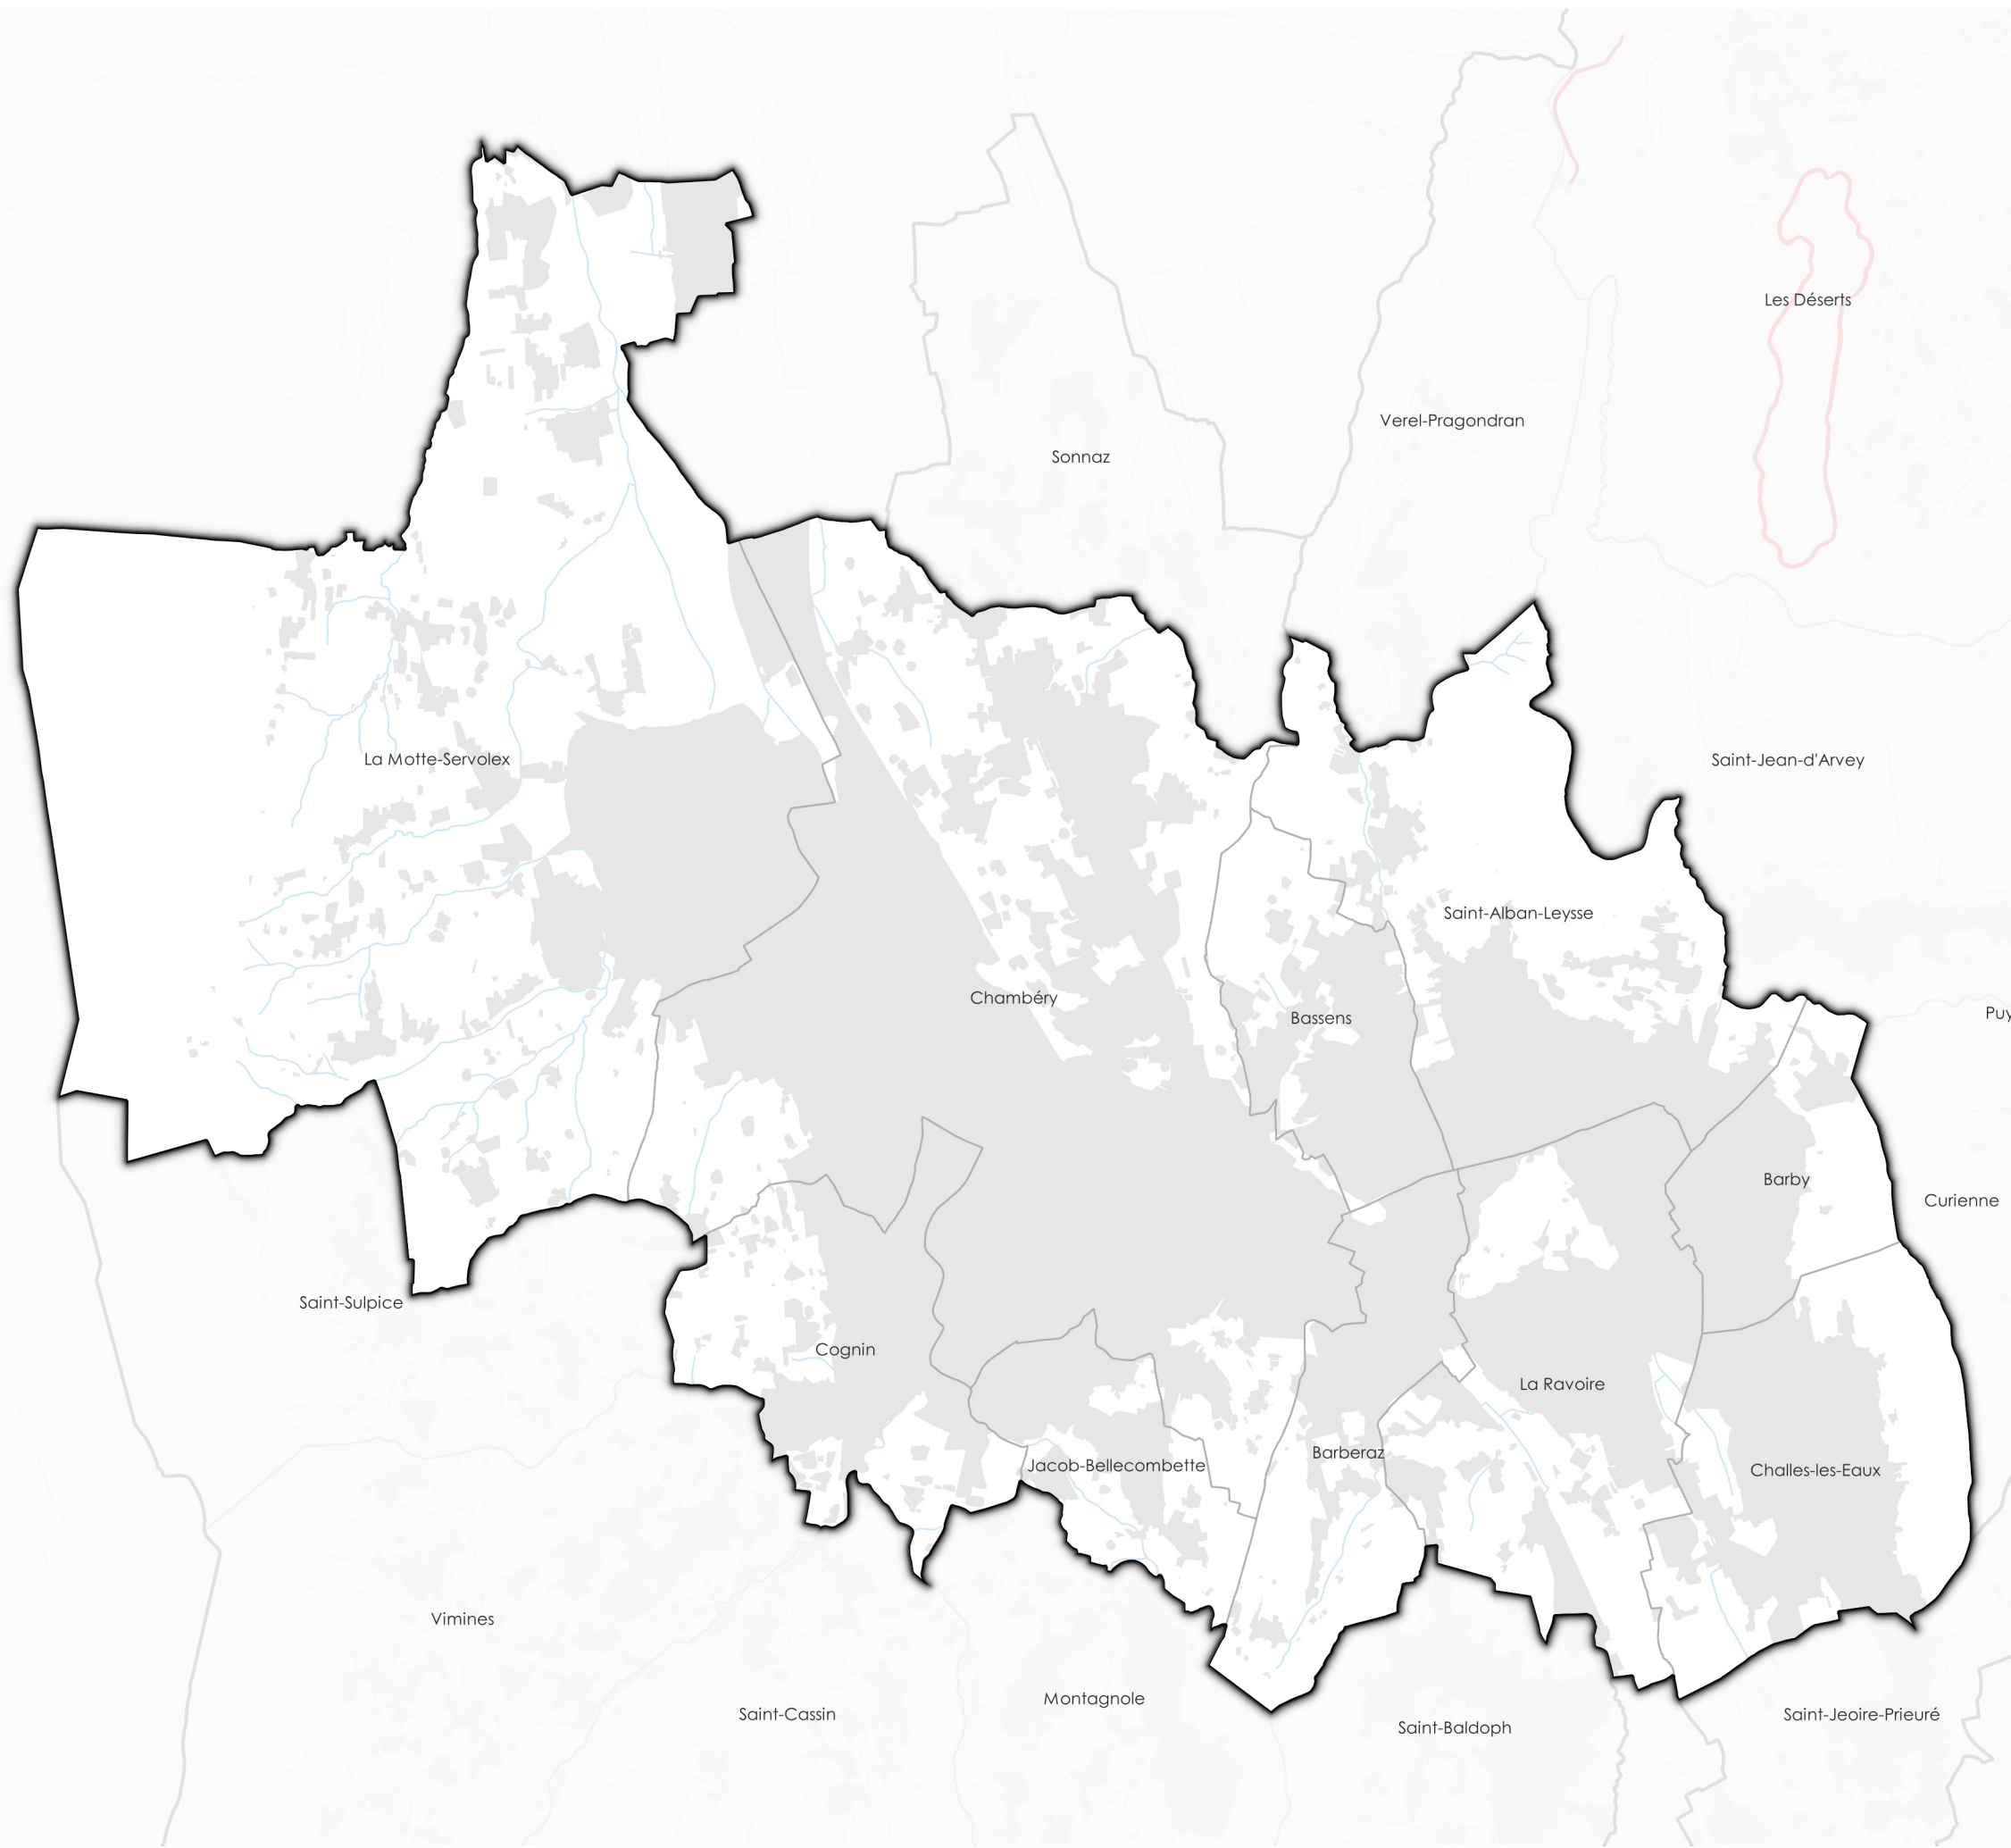

Servitude EL4 - Servitude relative au développement et à la protection des montagnes

PLUi Grand Chambéry - Secteur Bauges

■ EL4 - Servitude relative au développement et à la protection des montagnes

Source : Carto Géo-ide
Savoie, IGN

Date : 14 / 12 / 2018

Servitude EL4 - Servitude relative au développement et à la protection des montagnes

PLUi Grand Chambéry - Secteur Cluse

 **EL4 - Servitude relative au développement et à la protection des montagnes**

Source : Carto Géo-ide
Savoie, IGN

Date : 14 / 12 / 2018

Servitude EL4 - Servitude relative au développement et à la protection des montagnes

PLUi Grand Chambéry - Secteur Piemont

 **EL4 - Servitude relative au développement et à la protection des montagnes**

Source : Carto Géo-ide
Savoie, IGN

Date : 14 / 12 / 2018