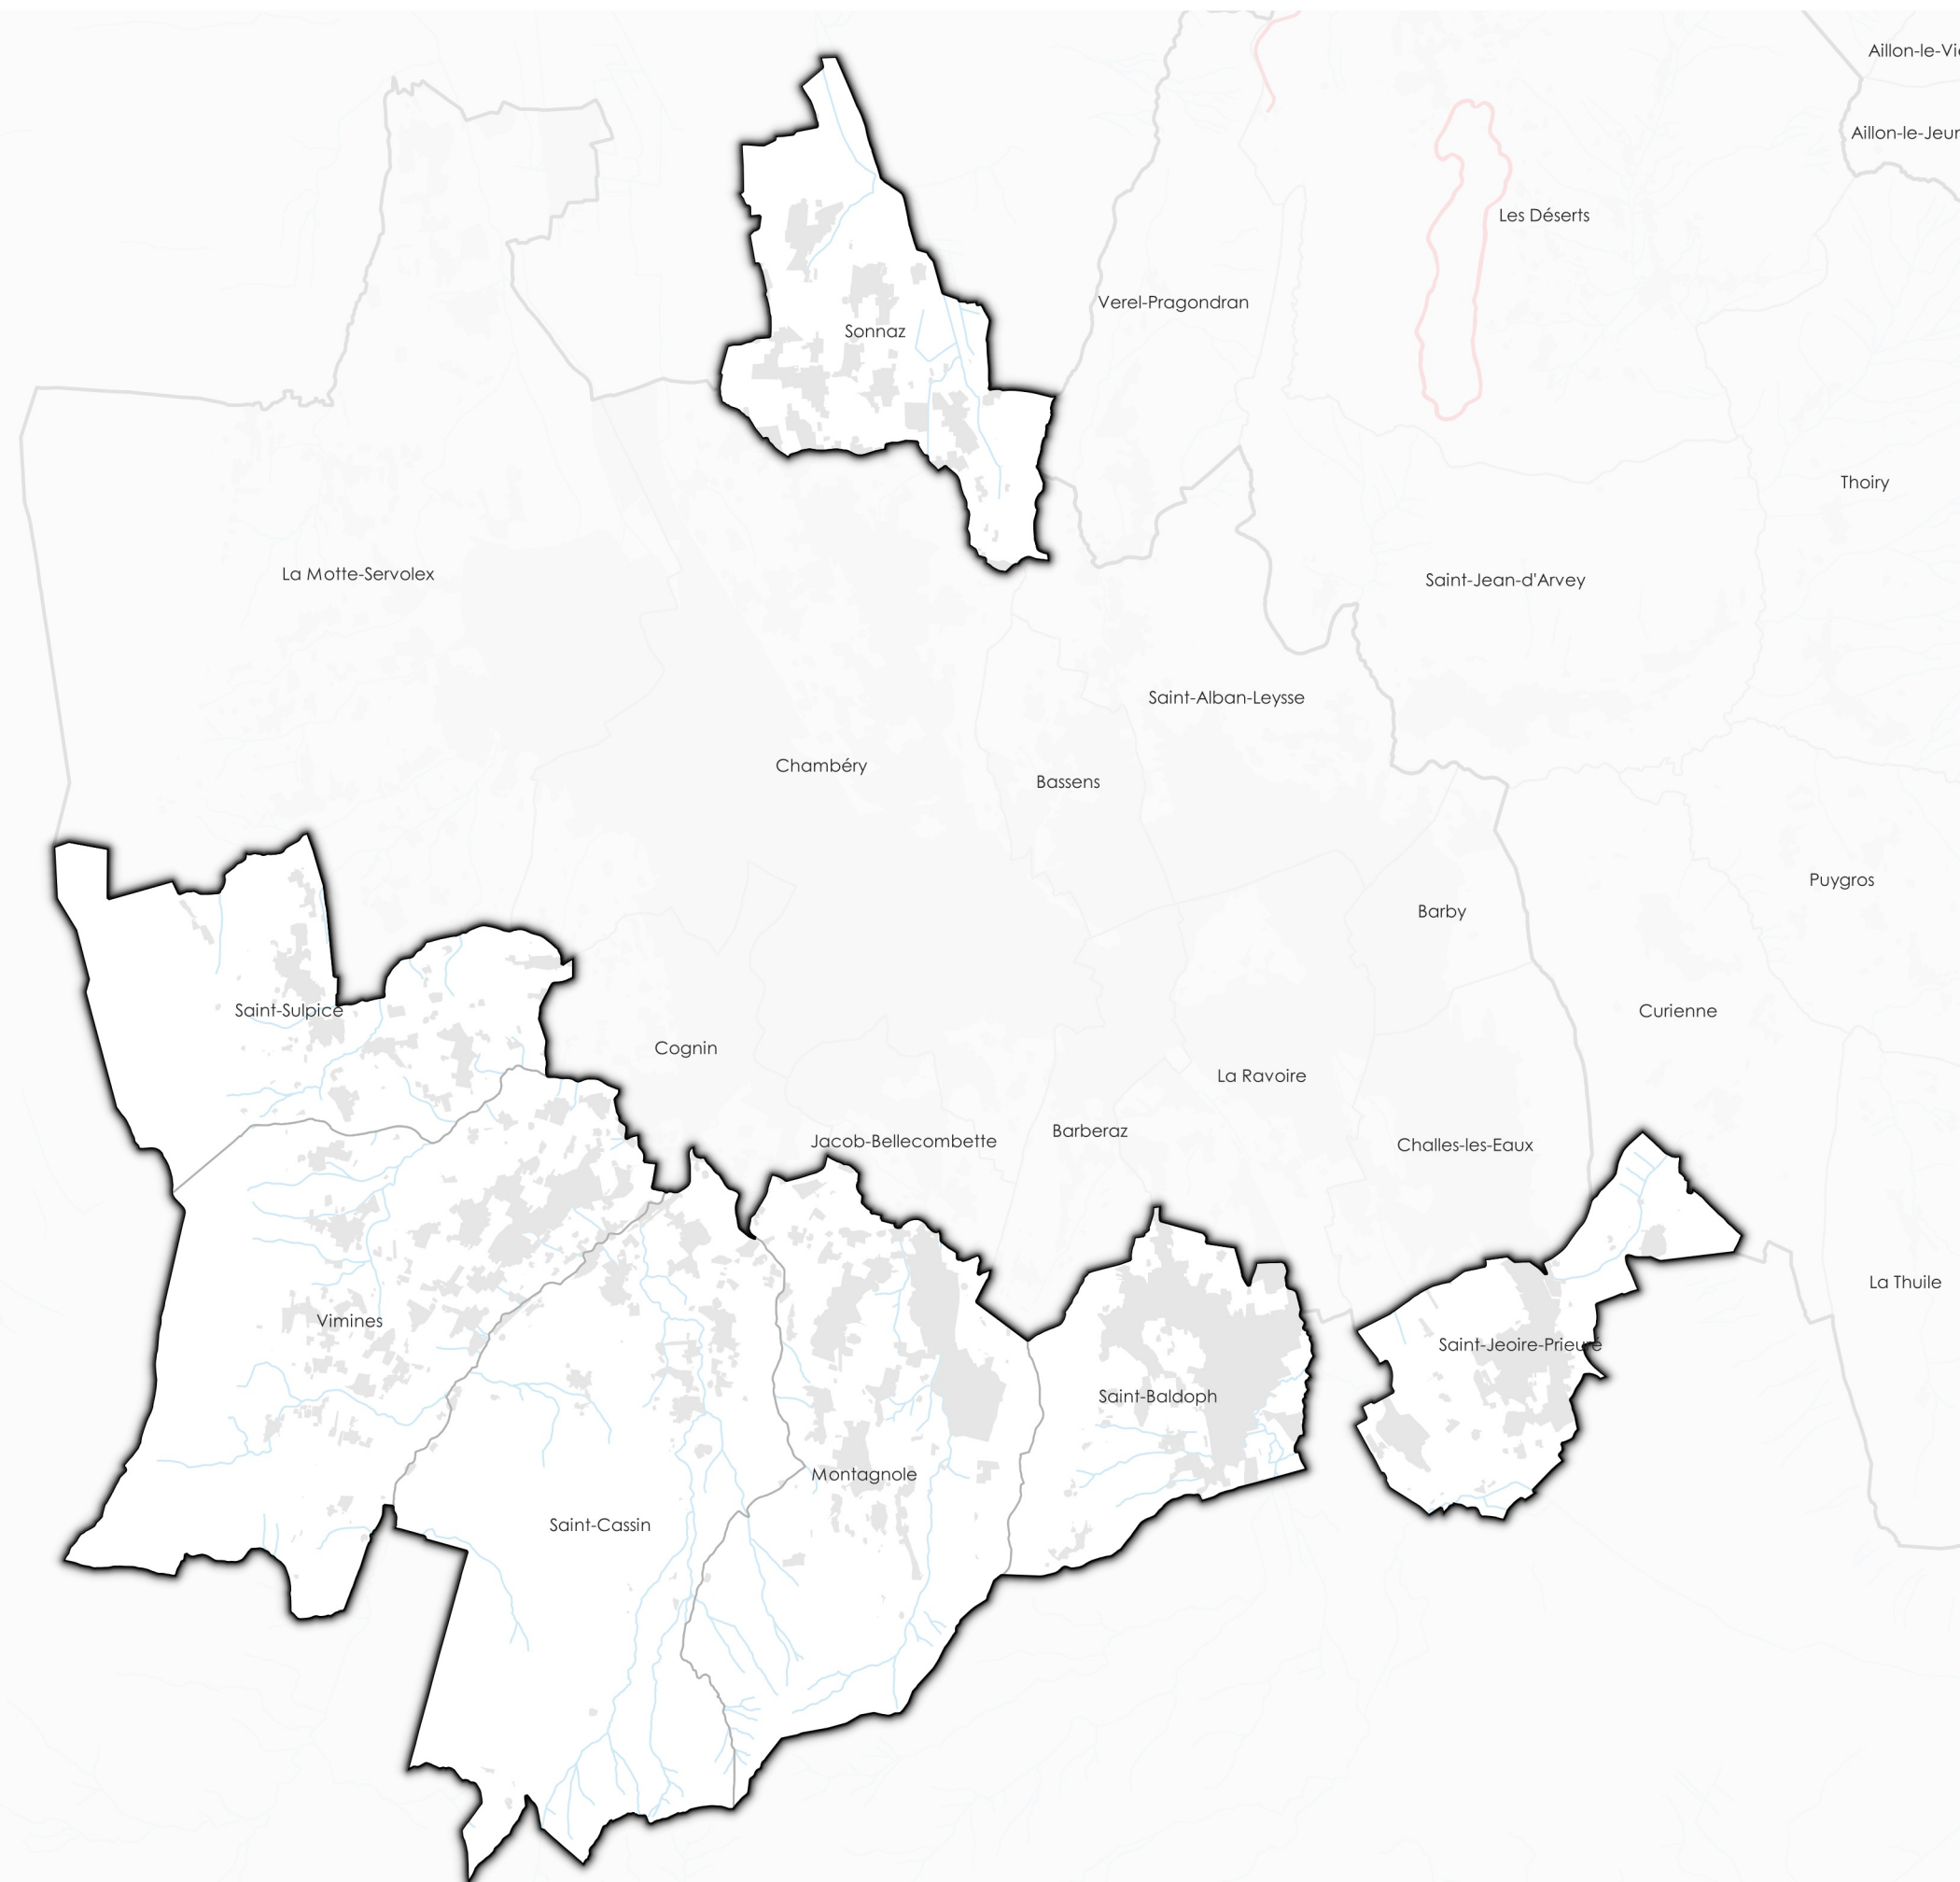

Servitude EL4 - Servitude relative au développement et à la protection des montagnes

PLUi Grand Chambéry - Secteur Bauges

■ EL4 - Servitude relative au développement et à la protection des montagnes

Source : Carto Géo-ide
Savoie, IGN

Date : 14 / 12 / 2018

Servitude EL4 - Servitude relative au développement et à la protection des montagnes

PLUi Grand Chambéry - Secteur Cluse

 **EL4 - Servitude relative au développement et à la protection des montagnes**

Source : Carto Géo-ide
Savoie, IGN

Date : 14 / 12 / 2018

Servitude EL4 - Servitude relative au développement et à la protection des montagnes

PLUi Grand Chambéry - Secteur Piemont

 **EL4 - Servitude relative au développement et à la protection des montagnes**

Source : Carto Géo-ide
Savoie, IGN

Date : 14 / 12 / 2018