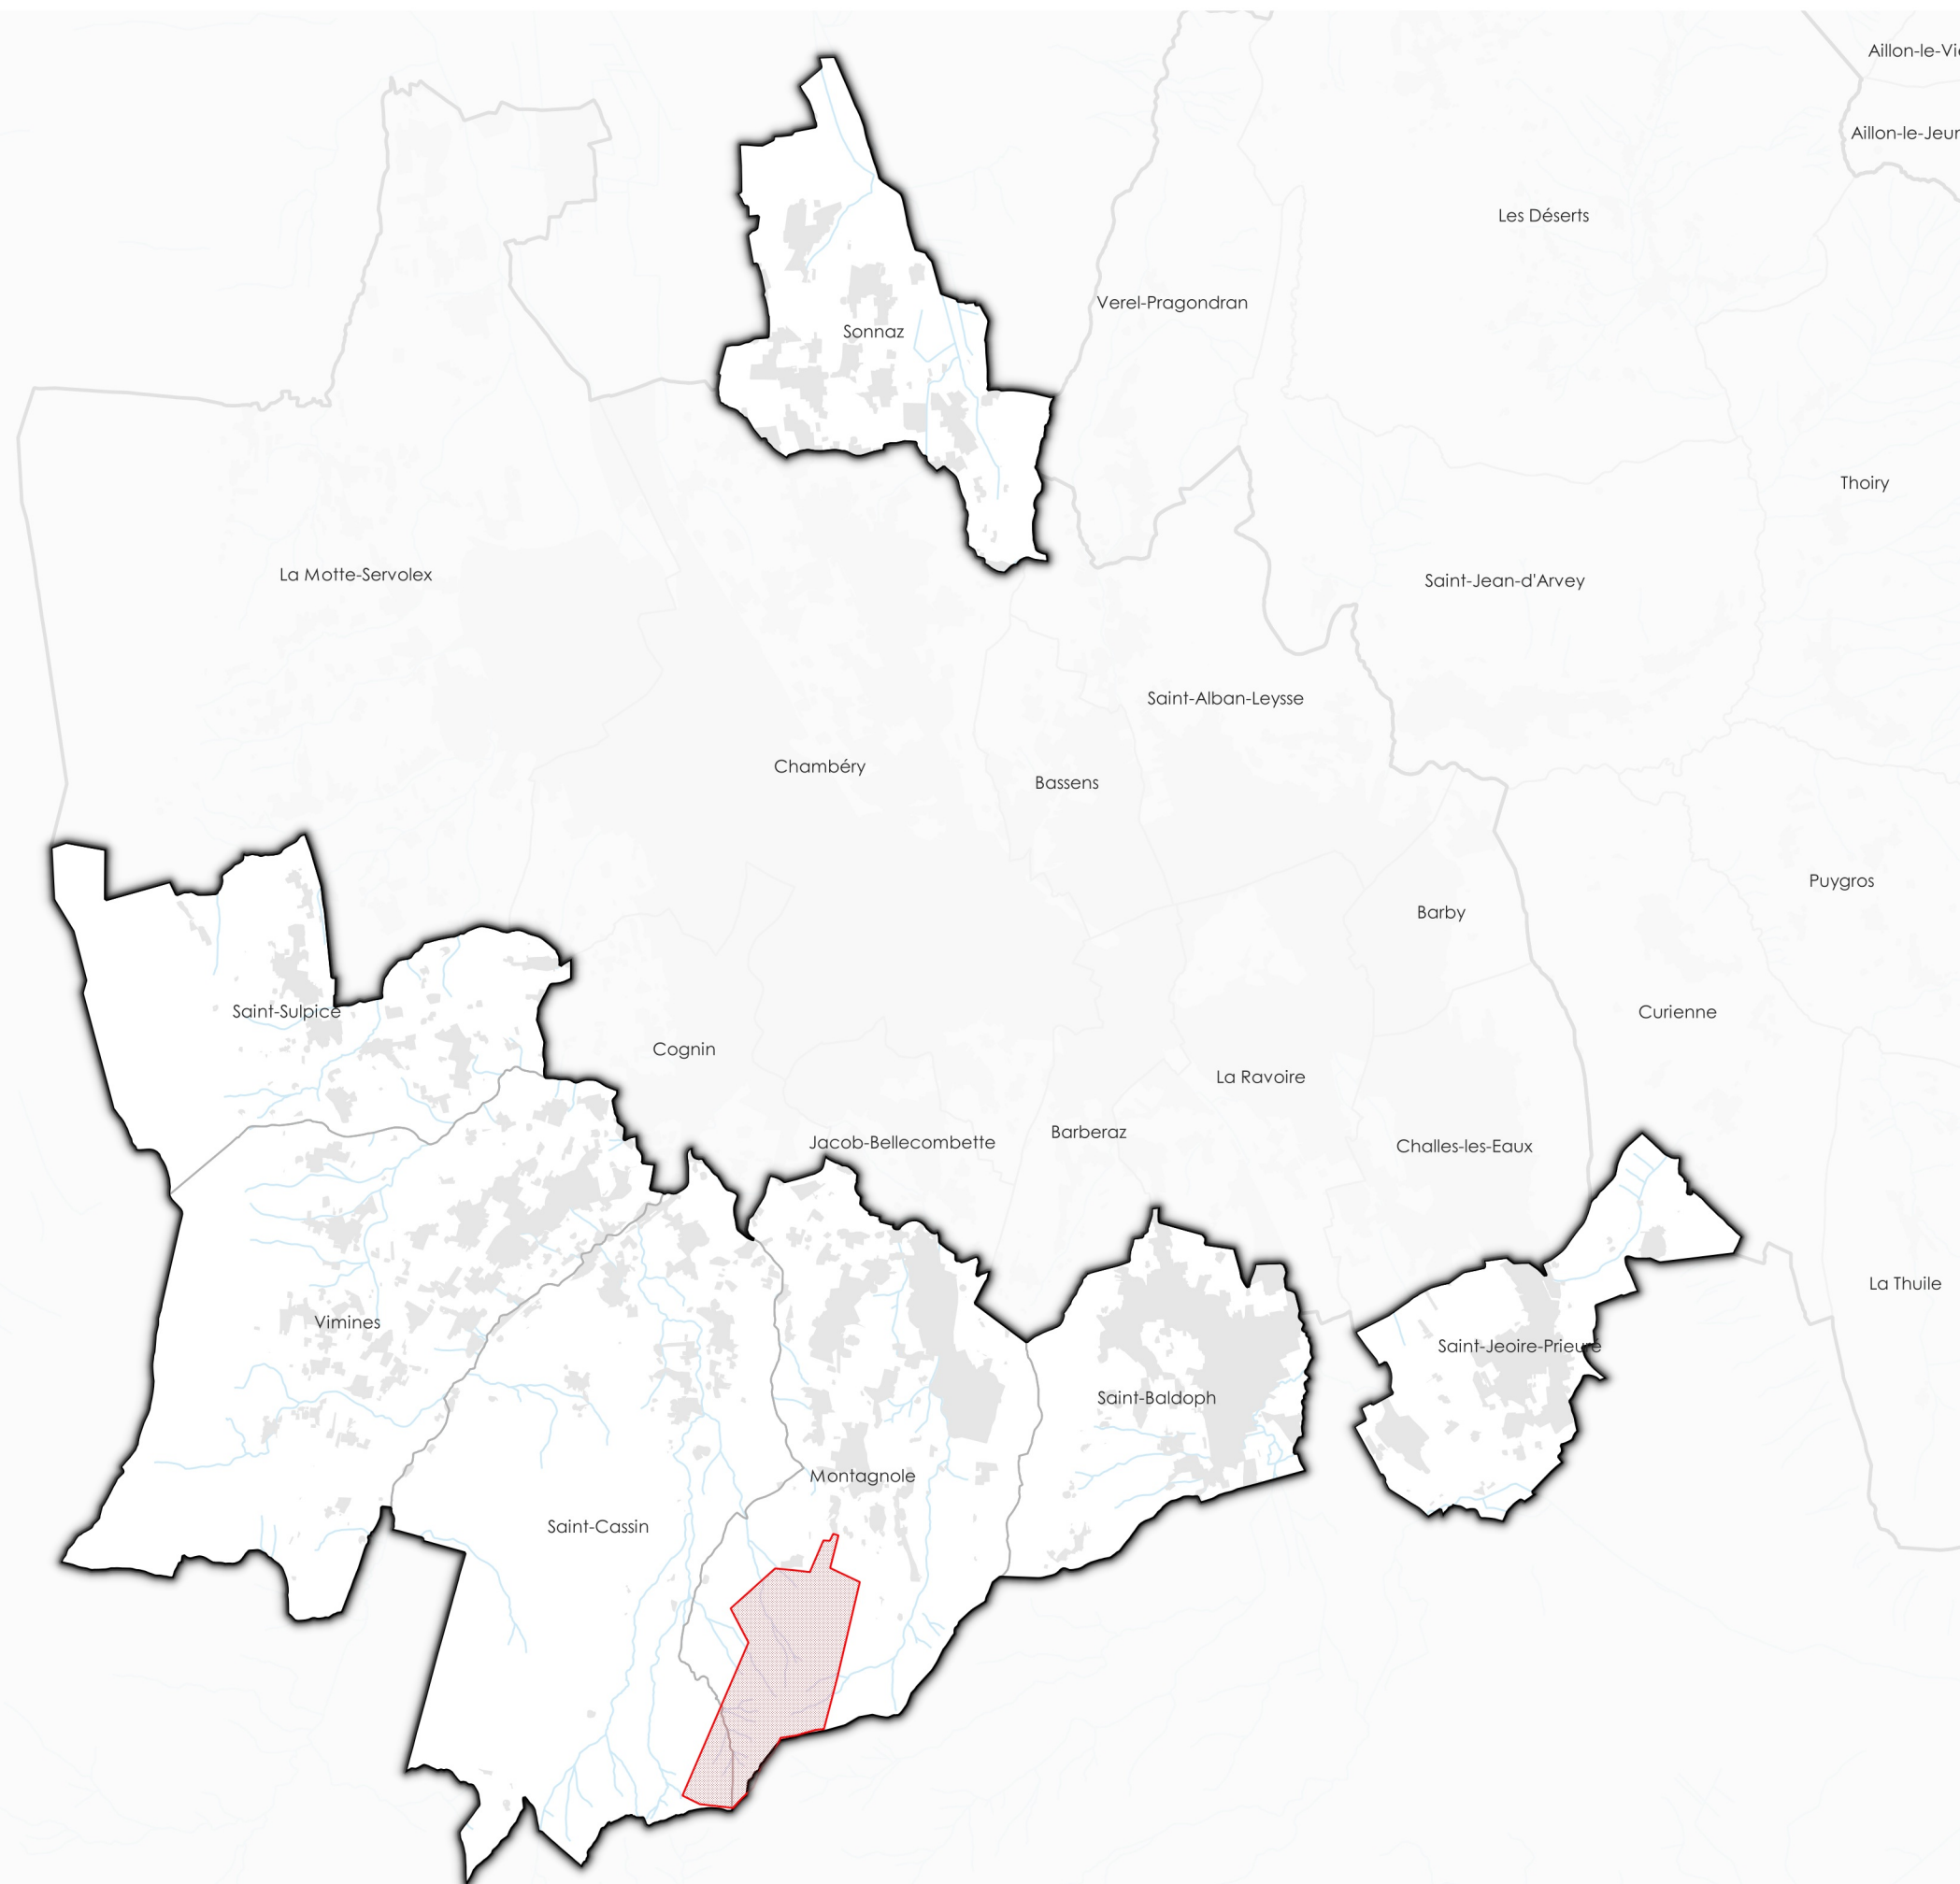

 AR6 - Servitude aux abords des champs de tir

 AR6 - Servitude aux abords des champs de tir

 AR6 - Servitude aux abords des champs de tir

Servitude AR6 - Servitude aux abords des champs de tir

PLUi Grand Chambéry - Secteur Plateau de La Leysse

 AR6 - Servitude aux abords des champs de tir

Source : Carto Géo-ide
Savoie, IGN

Date : 14 / 12 / 2018