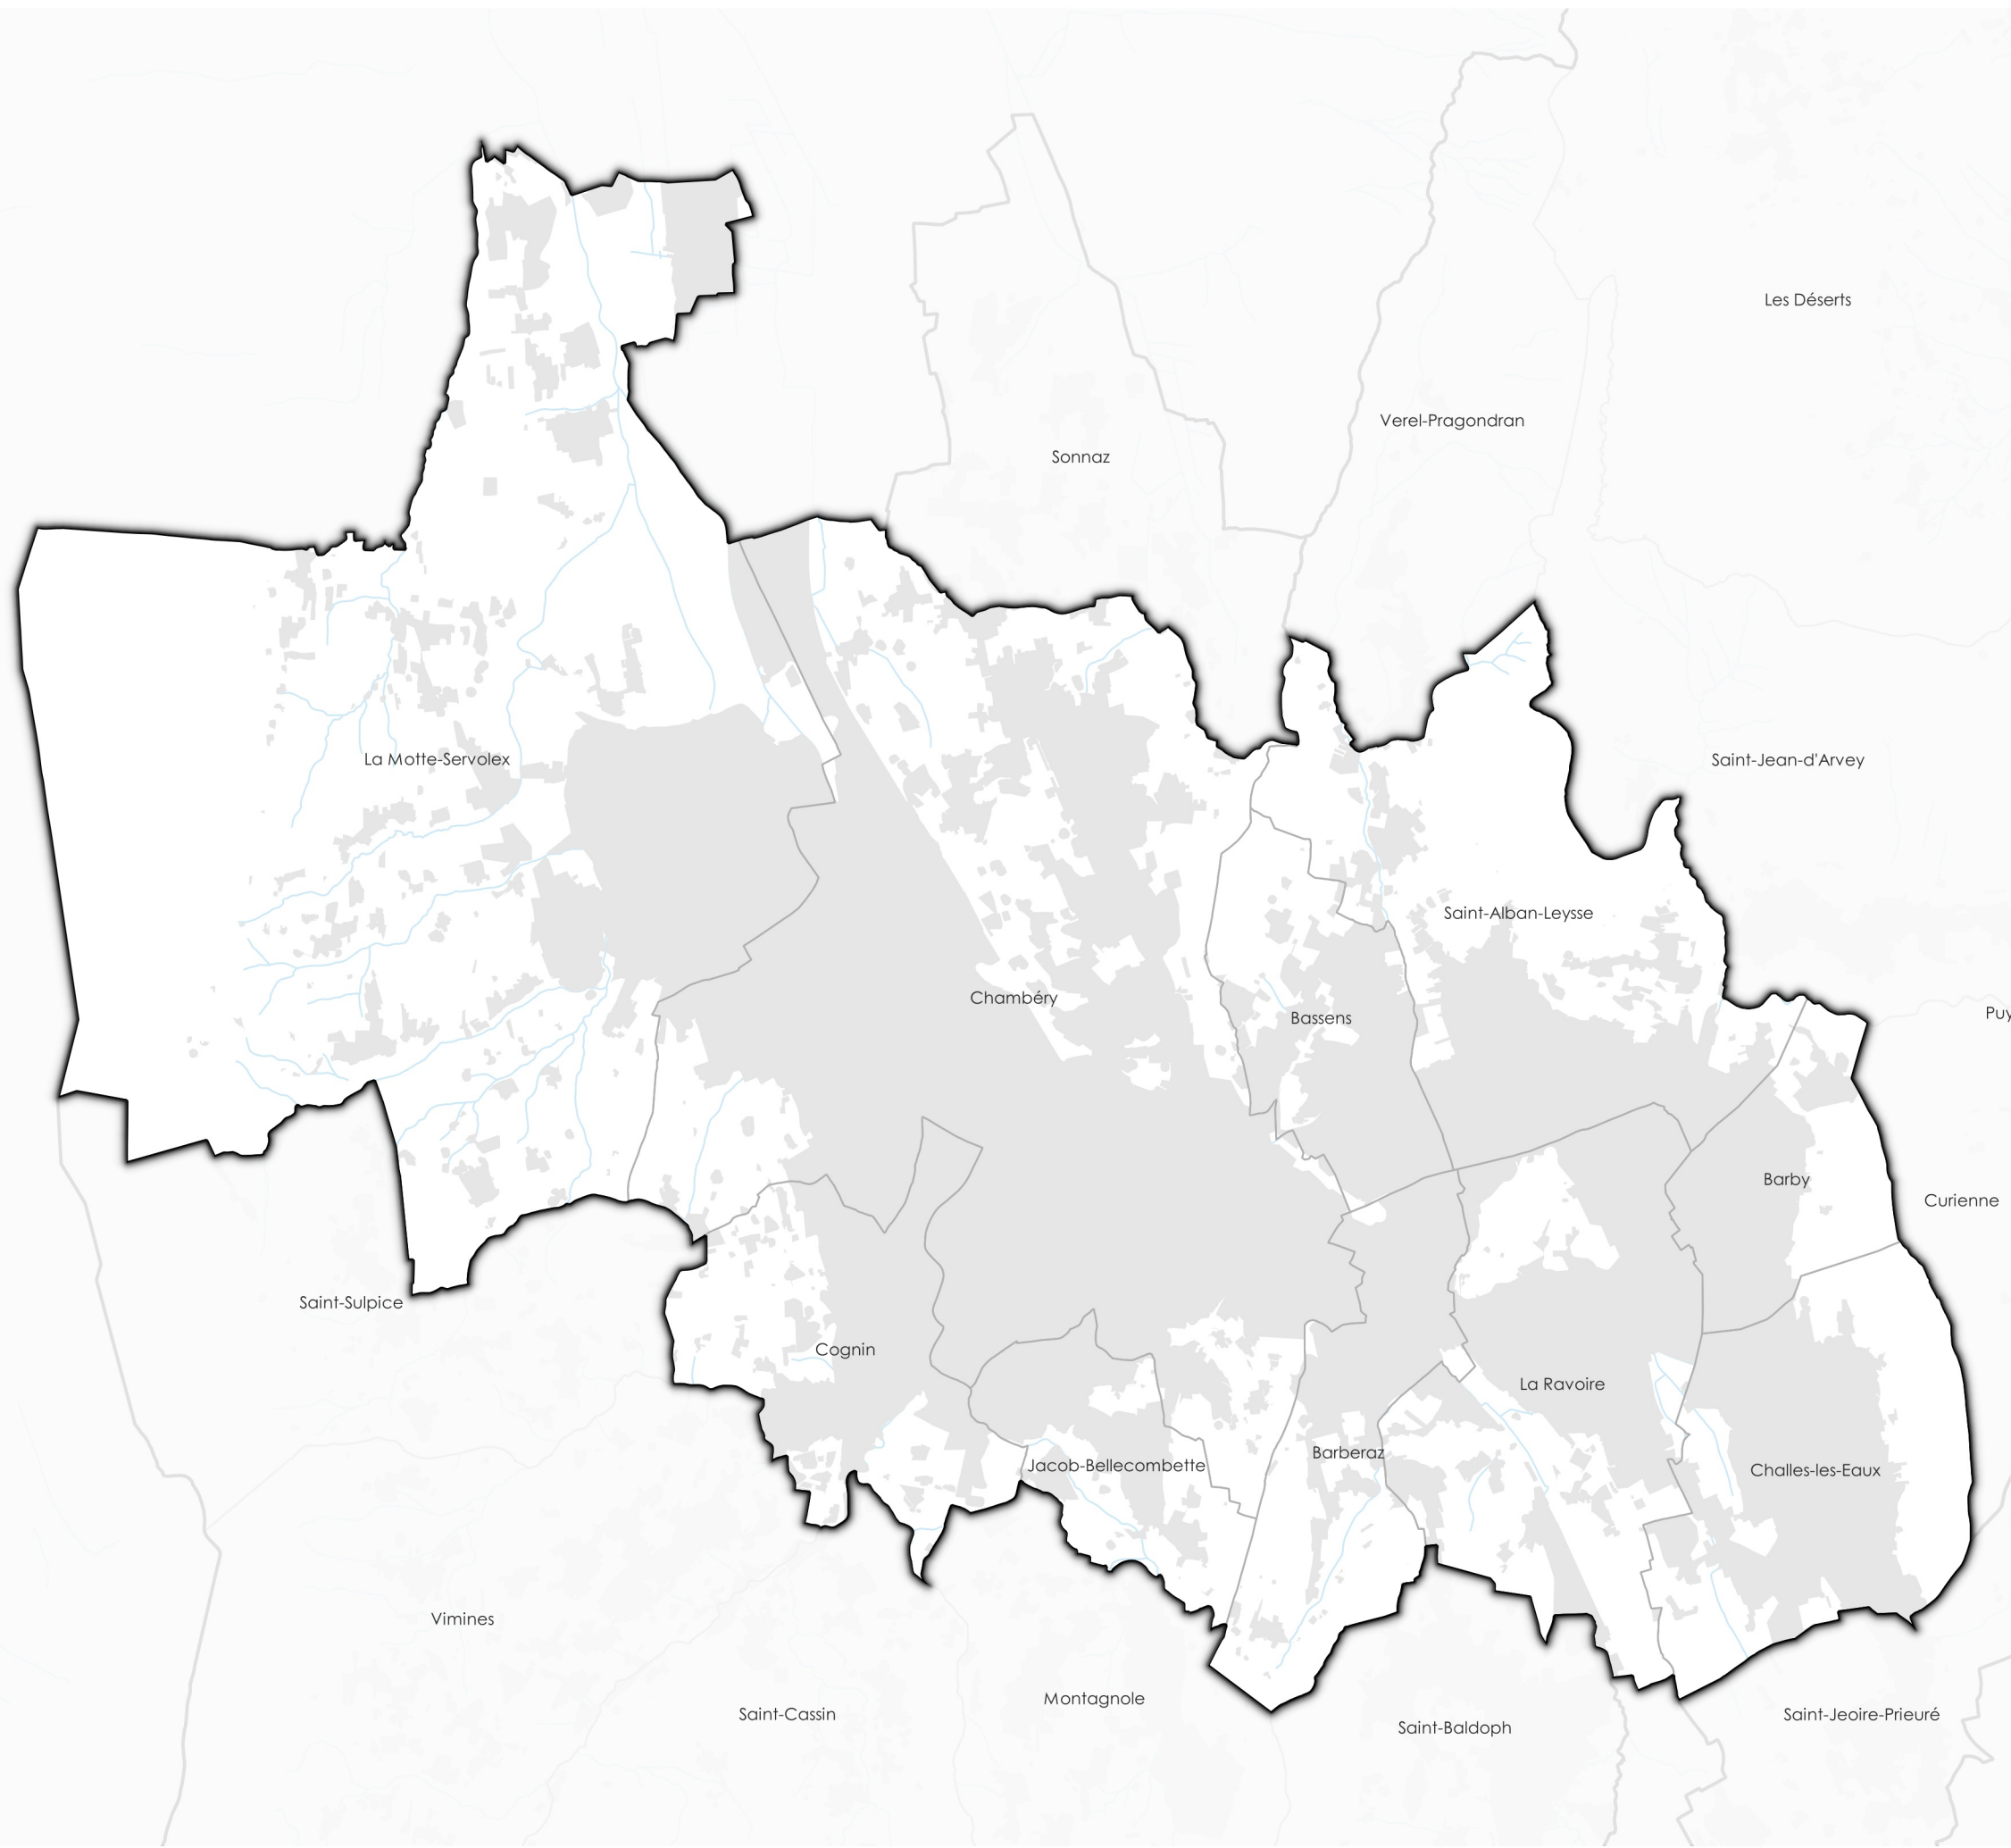

 AR6 - Servitude aux abords des champs de tir

 AR6 - Servitude aux abords des champs de tir

 AR6 - Servitude aux abords des champs de tir

Servitude AR6 - Servitude aux abords des champs de tir

PLUi Grand Chambéry - Secteur Plateau de La Leysse

 AR6 - Servitude aux abords des champs de tir

Source : Carto Géo-ide
Savoie, IGN

Date : 14 / 12 / 2018