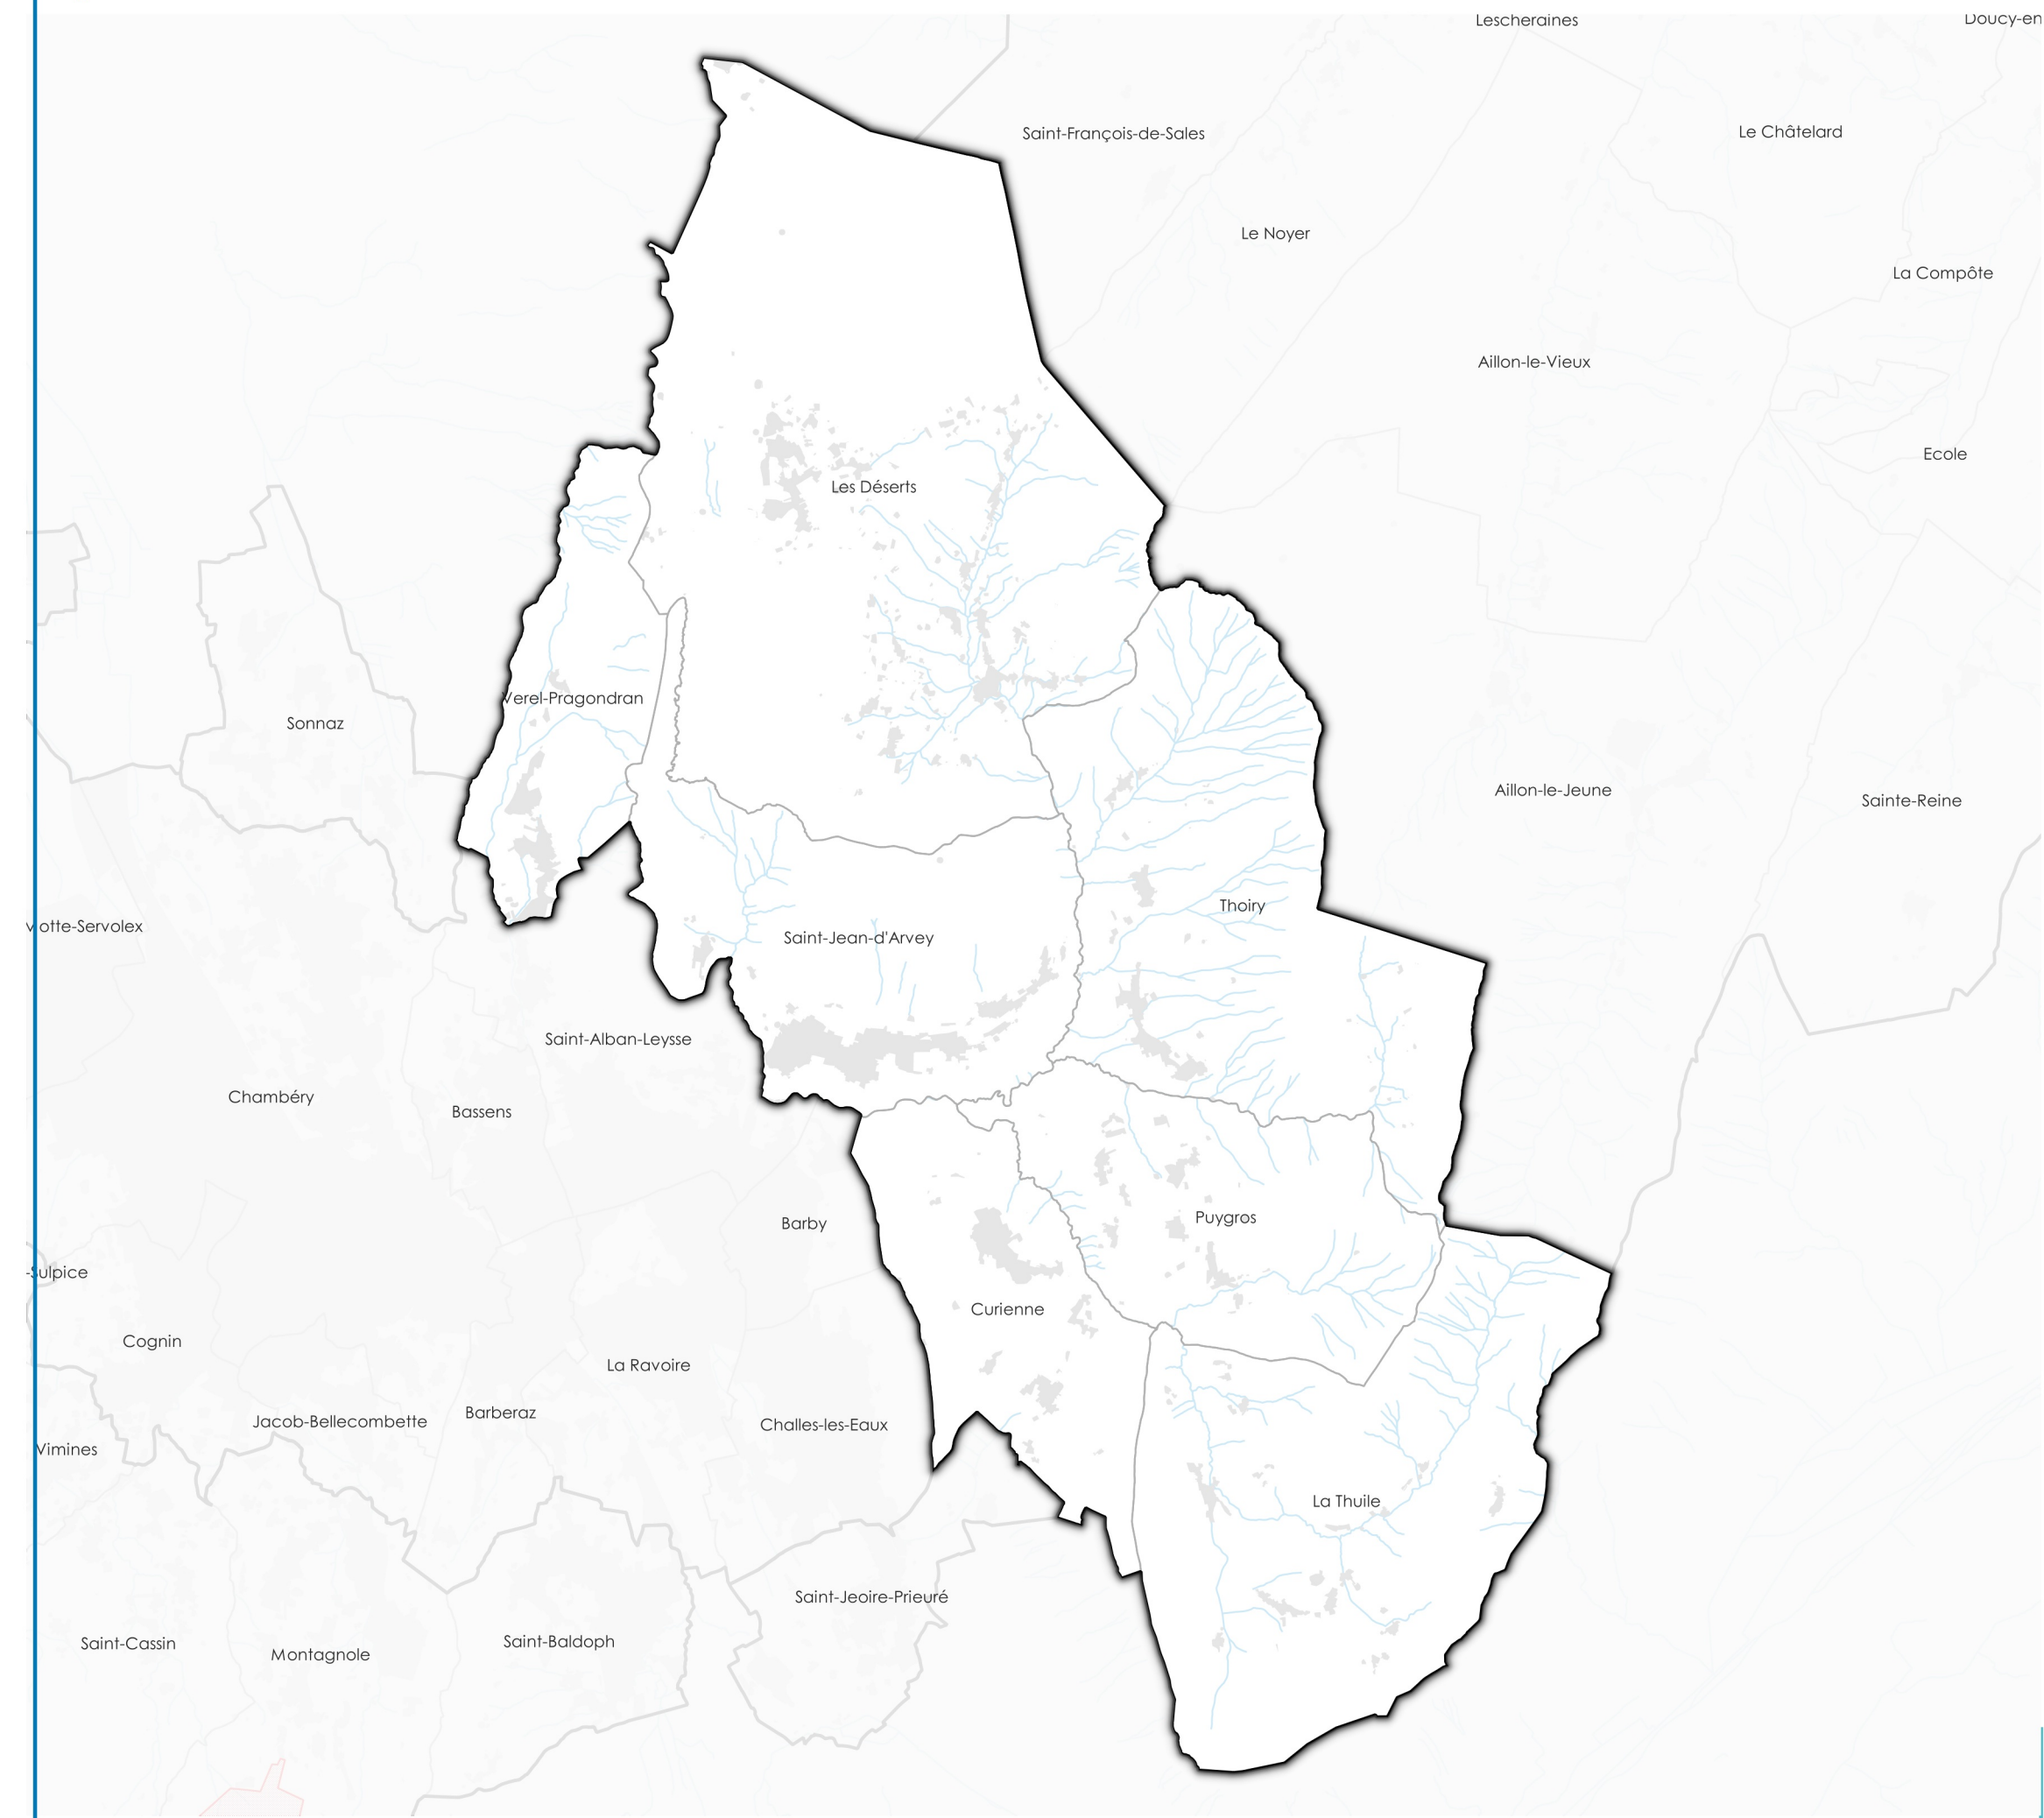

 AR6 - Servitude aux abords des champs de tir

 AR6 - Servitude aux abords des champs de tir

 AR6 - Servitude aux abords des champs de tir

Servitude AR6 - Servitude aux abords des champs de tir

PLUi Grand Chambéry - Secteur Plateau de La Leysse

 AR6 - Servitude aux abords des champs de tir

Source : Carto Géo-ide
Savoie, IGN

Date : 14 / 12 / 2018