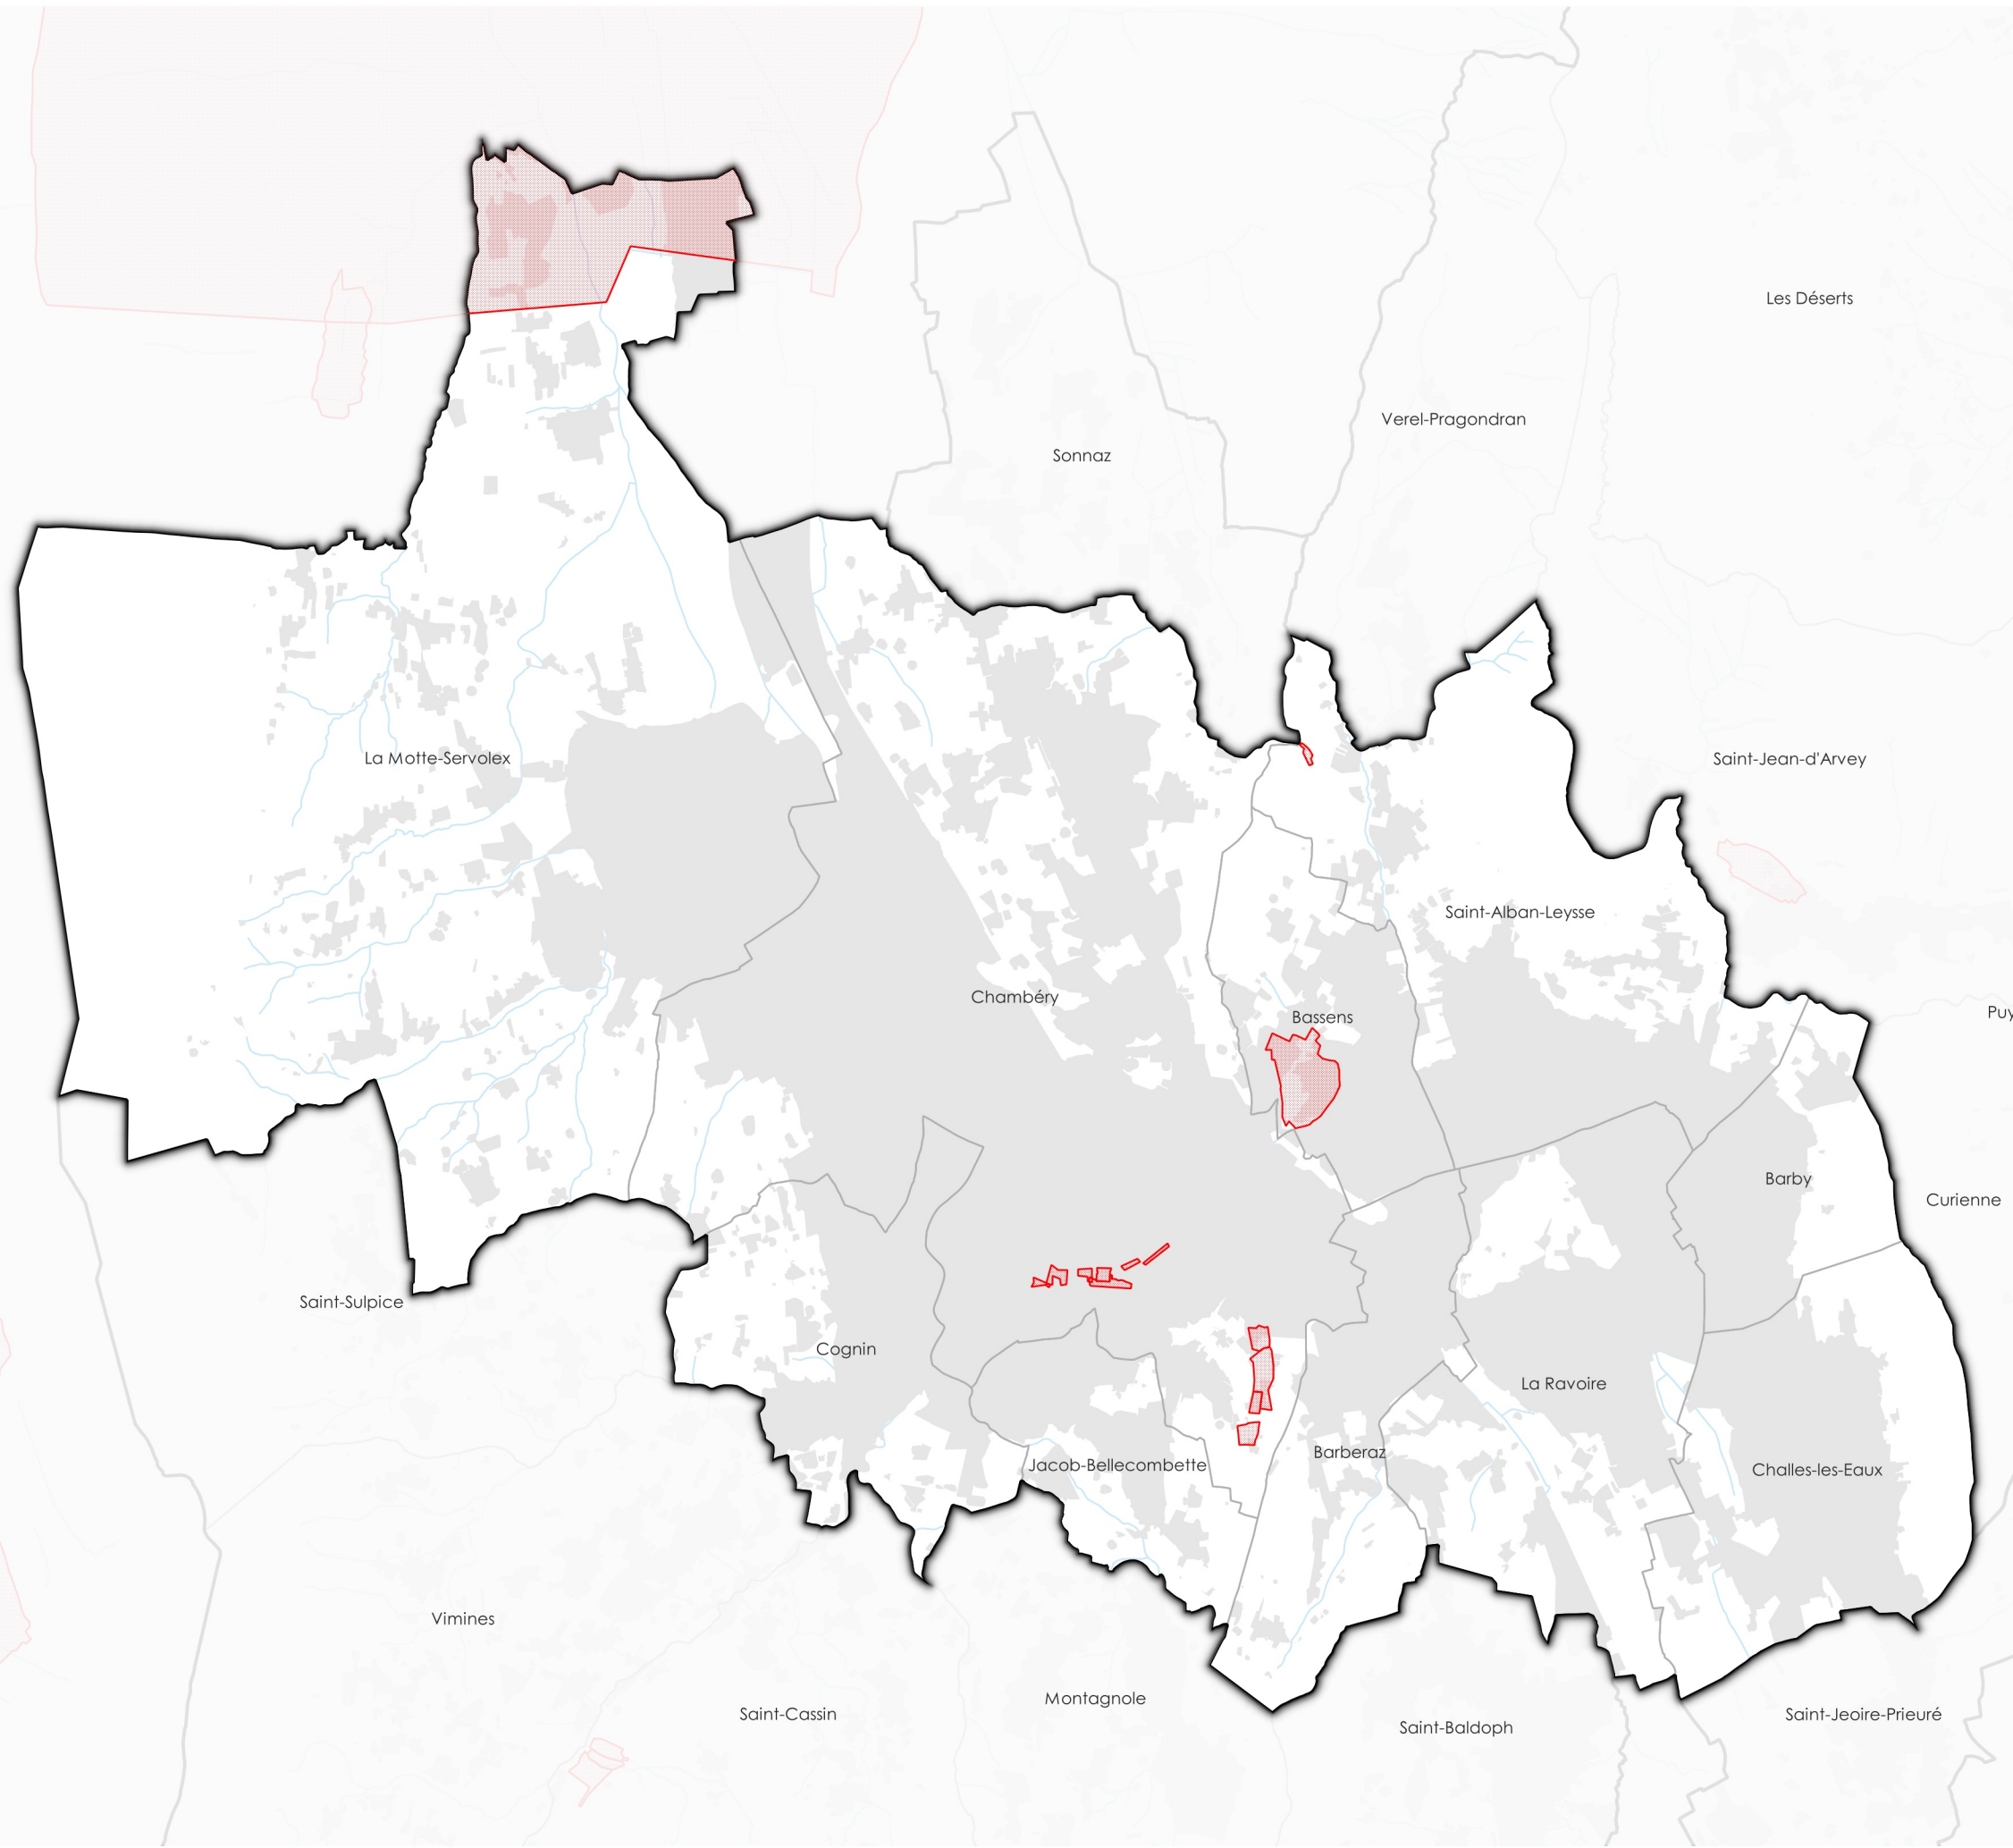

 AC2 - Servitude relative aux sites inscrits et classés

 AC2 - Servitude relative aux sites inscrits et classés

 AC2 - Servitude relative aux sites inscrits et classés

Servitude AC2 - Servitude relative aux sites inscrits et classés

PLUi Grand Chambéry - Secteur Plateau de La Leysse

 AC2 - Servitude relative aux sites inscrits et classés

Source : Carto Géo-ide
Savoie, IGN
Date : 14 / 12 / 2018