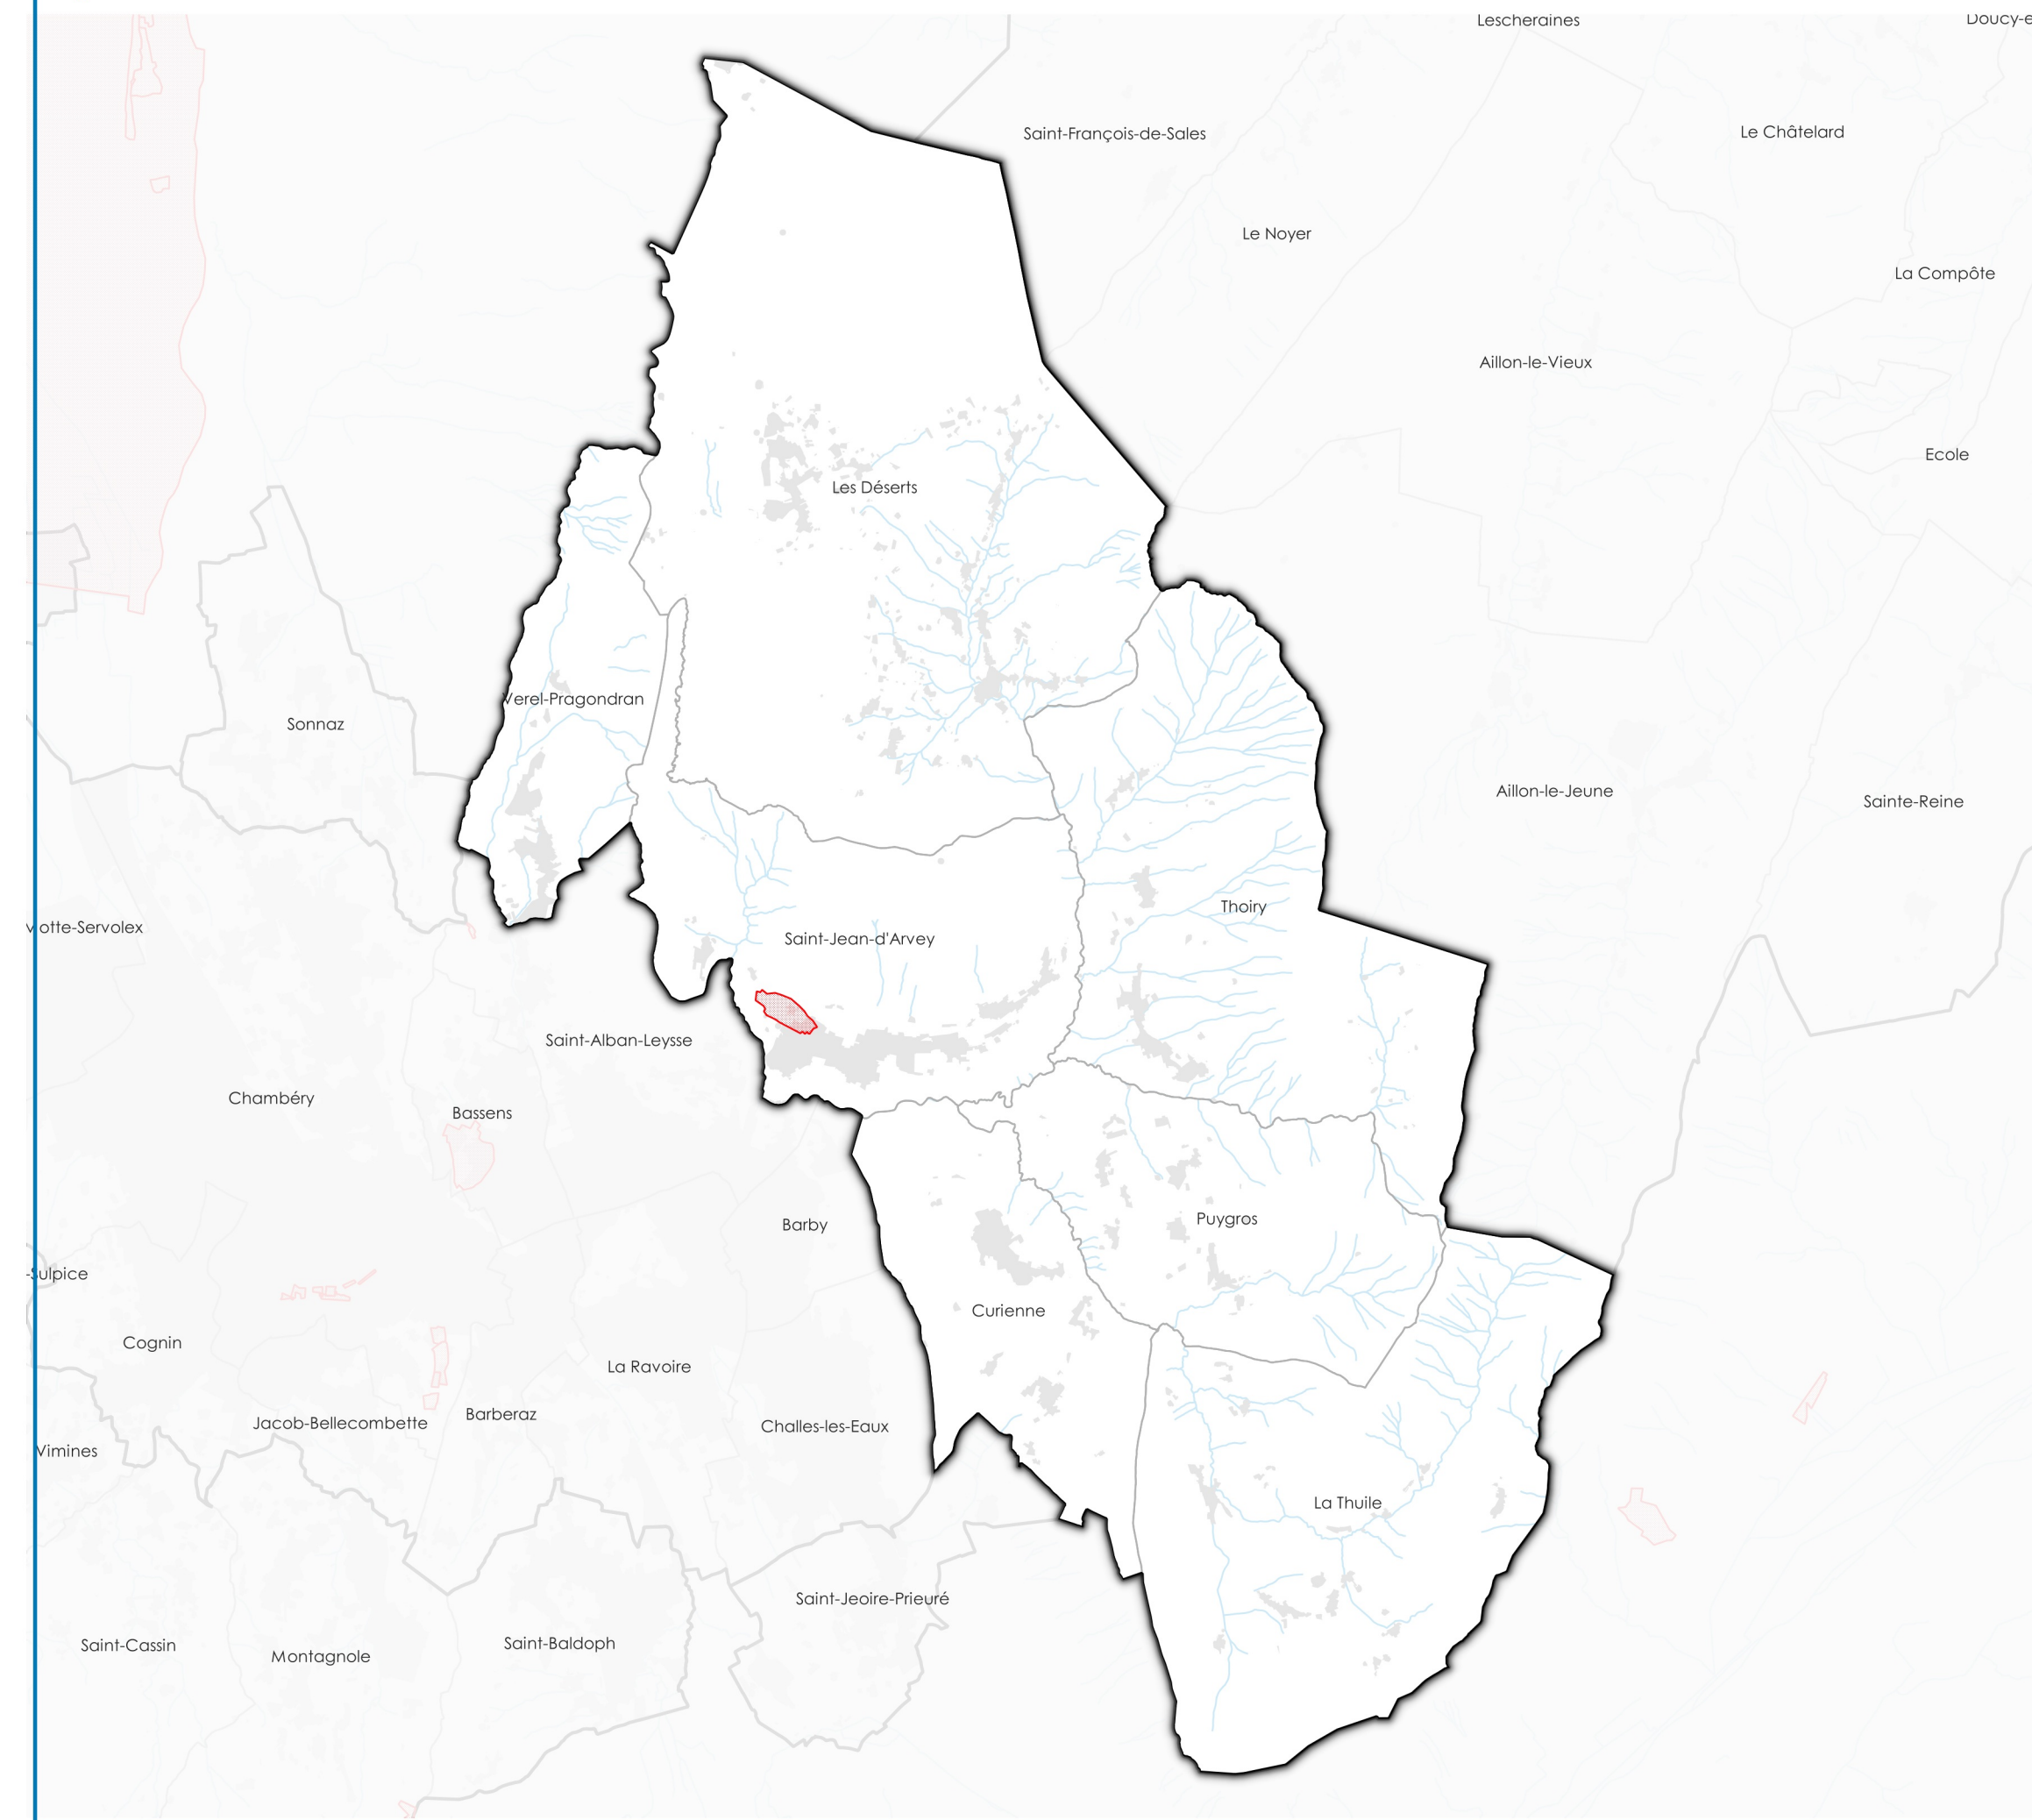

 AC2 - Servitude relative aux sites inscrits et classés

 AC2 - Servitude relative aux sites inscrits et classés

 AC2 - Servitude relative aux sites inscrits et classés

Servitude AC2 - Servitude relative aux sites inscrits et classés

PLUi Grand Chambéry - Secteur Plateau de La Leysse

 AC2 - Servitude relative aux sites inscrits et classés

Source : Carto Géo-ide
Savoie, IGN
Date : 14 / 12 / 2018