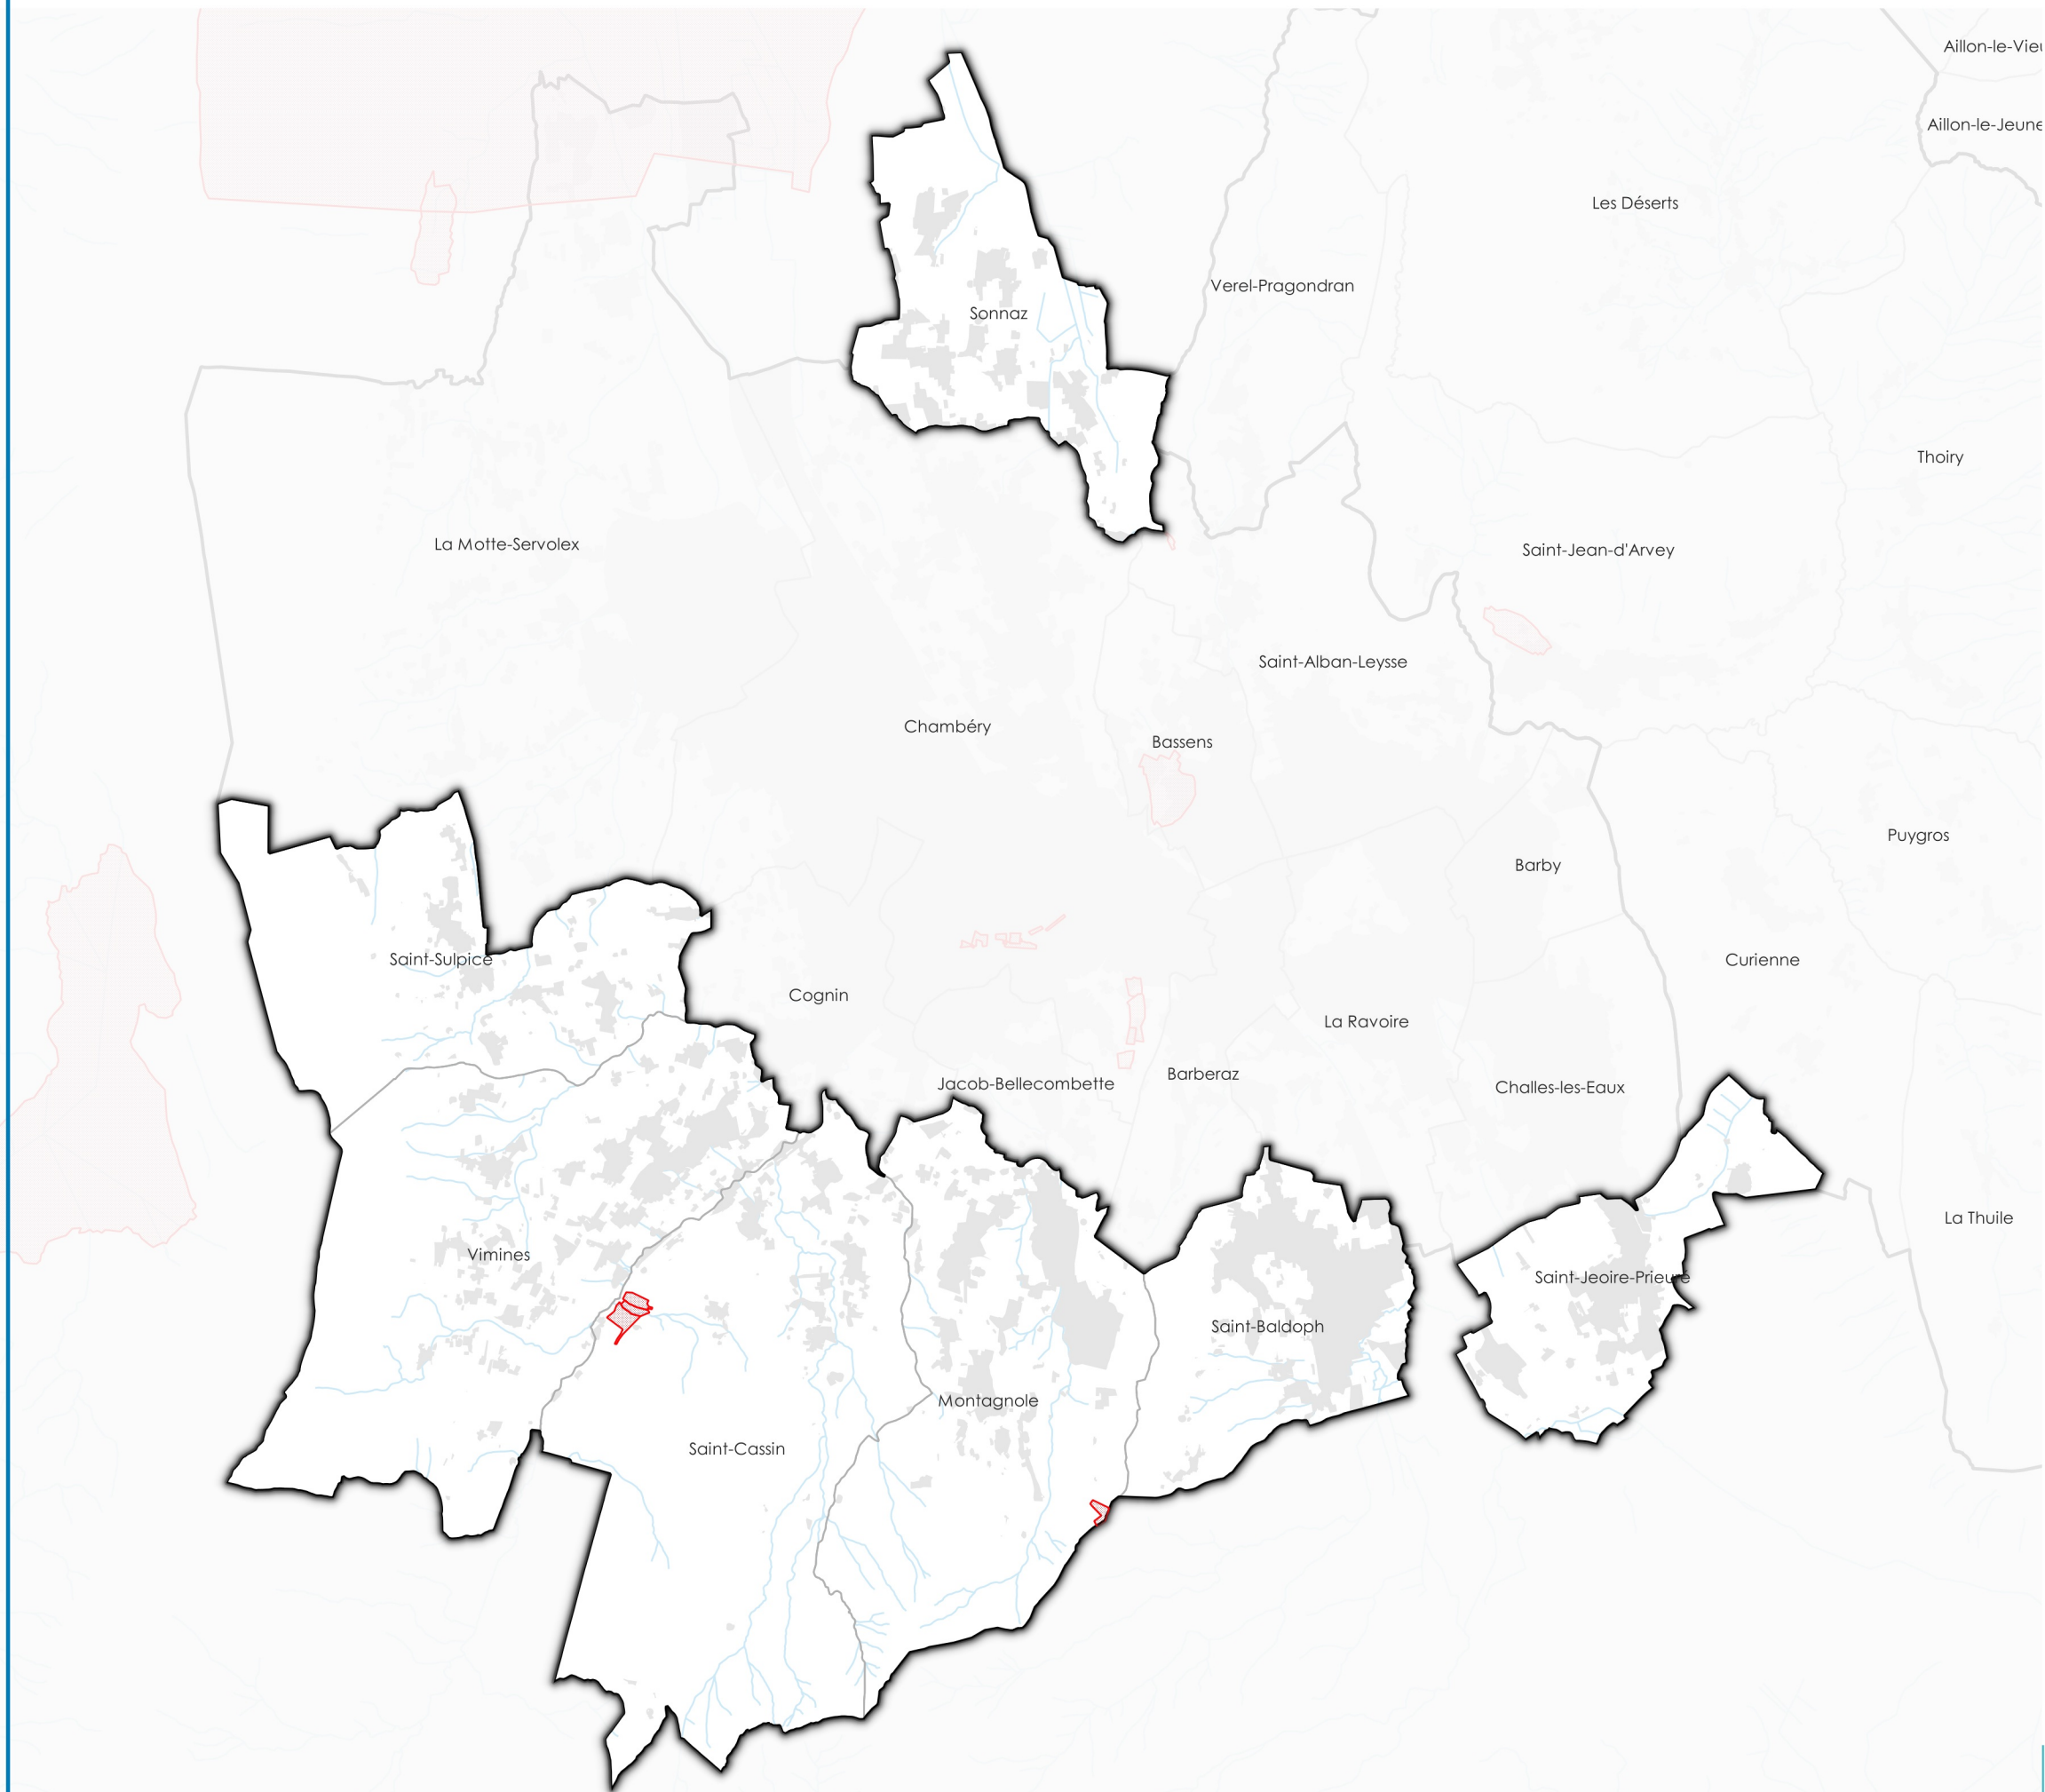

 AC2 - Servitude relative aux sites inscrits et classés

 AC2 - Servitude relative aux sites inscrits et classés

 AC2 - Servitude relative aux sites inscrits et classés

Servitude AC2 - Servitude relative aux sites inscrits et classés

PLUi Grand Chambéry - Secteur Plateau de La Leysse

 AC2 - Servitude relative aux sites inscrits et classés

Source : Carto Géo-ide
Savoie, IGN
Date : 14 / 12 / 2018