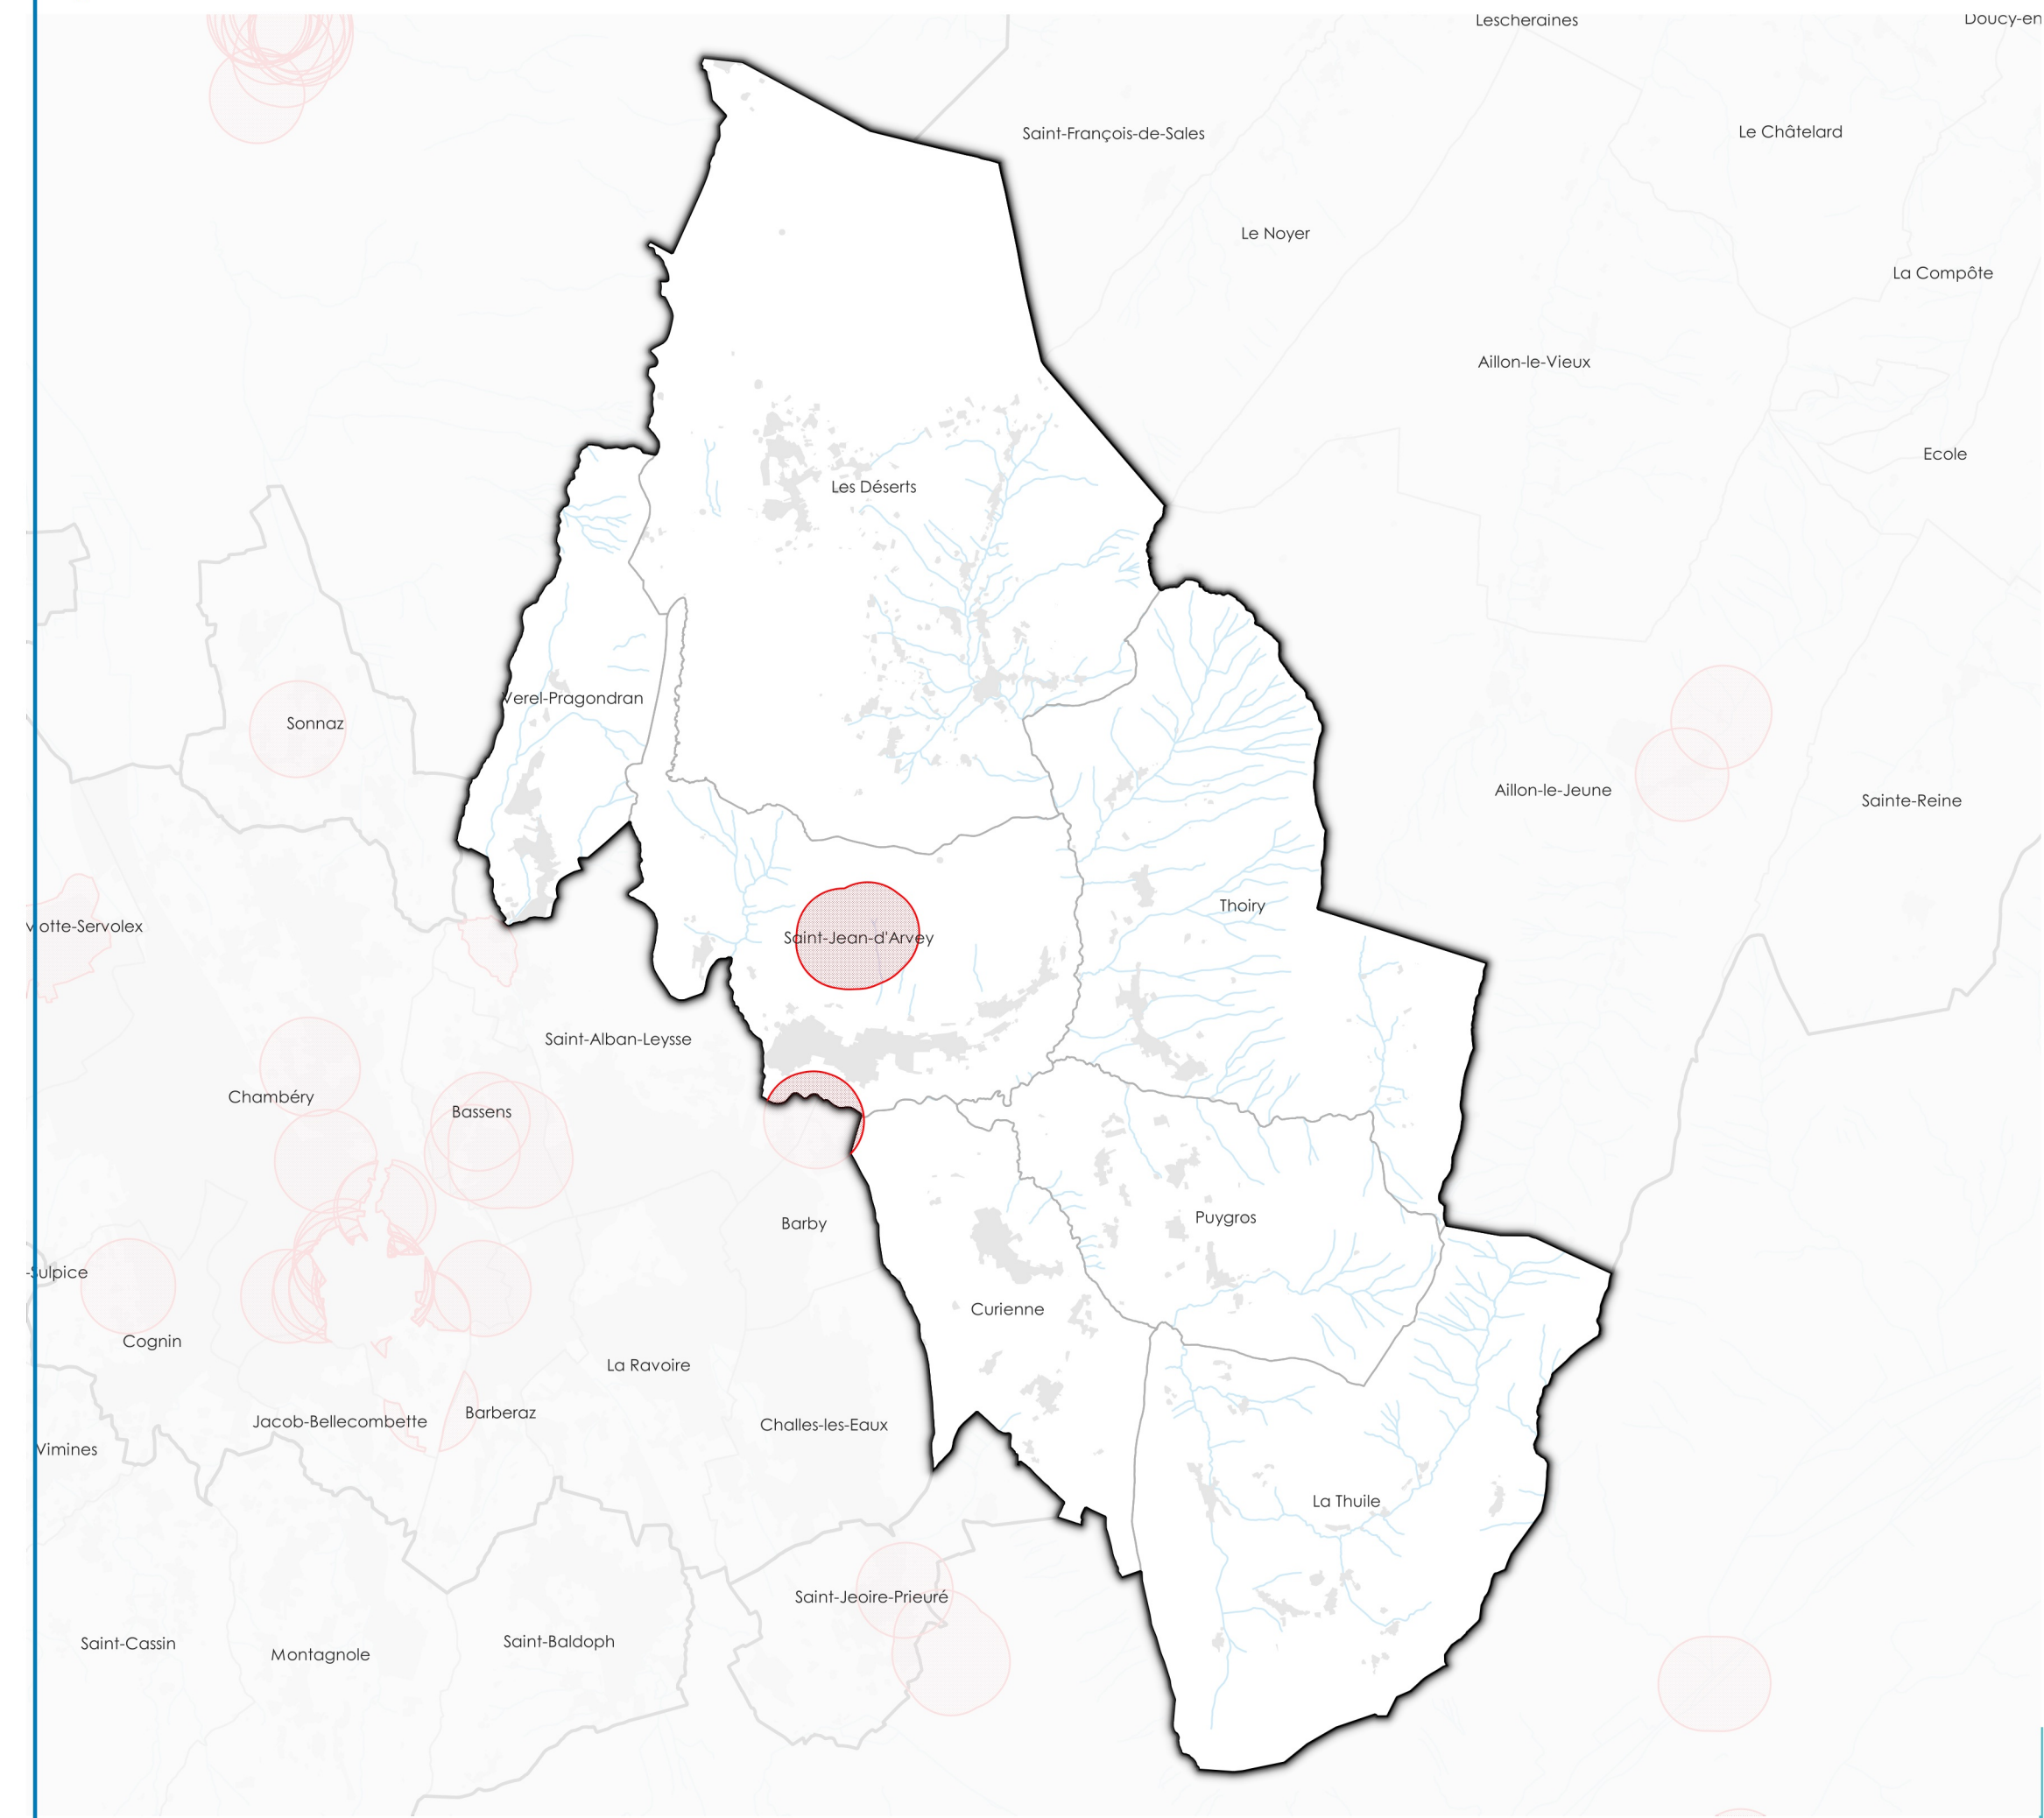

 AC1 - Servitude de protection des monuments historiques classés ou inscrits

 AC1 - Servitude de protection des monuments historiques classés ou inscrits

 AC1 - Servitude de protection des monuments historiques classés ou inscrits

Servitude AC1 - Servitude de protection des monuments historiques classés ou inscrits

PLUi Grand Chambéry - Secteur Plateau de La Leysse

 **AC1 - Servitude de protection des monuments historiques classés ou inscrits**

Source : Carto Géo-ide
Savoie, IGN
Date : 14 / 12 / 2018