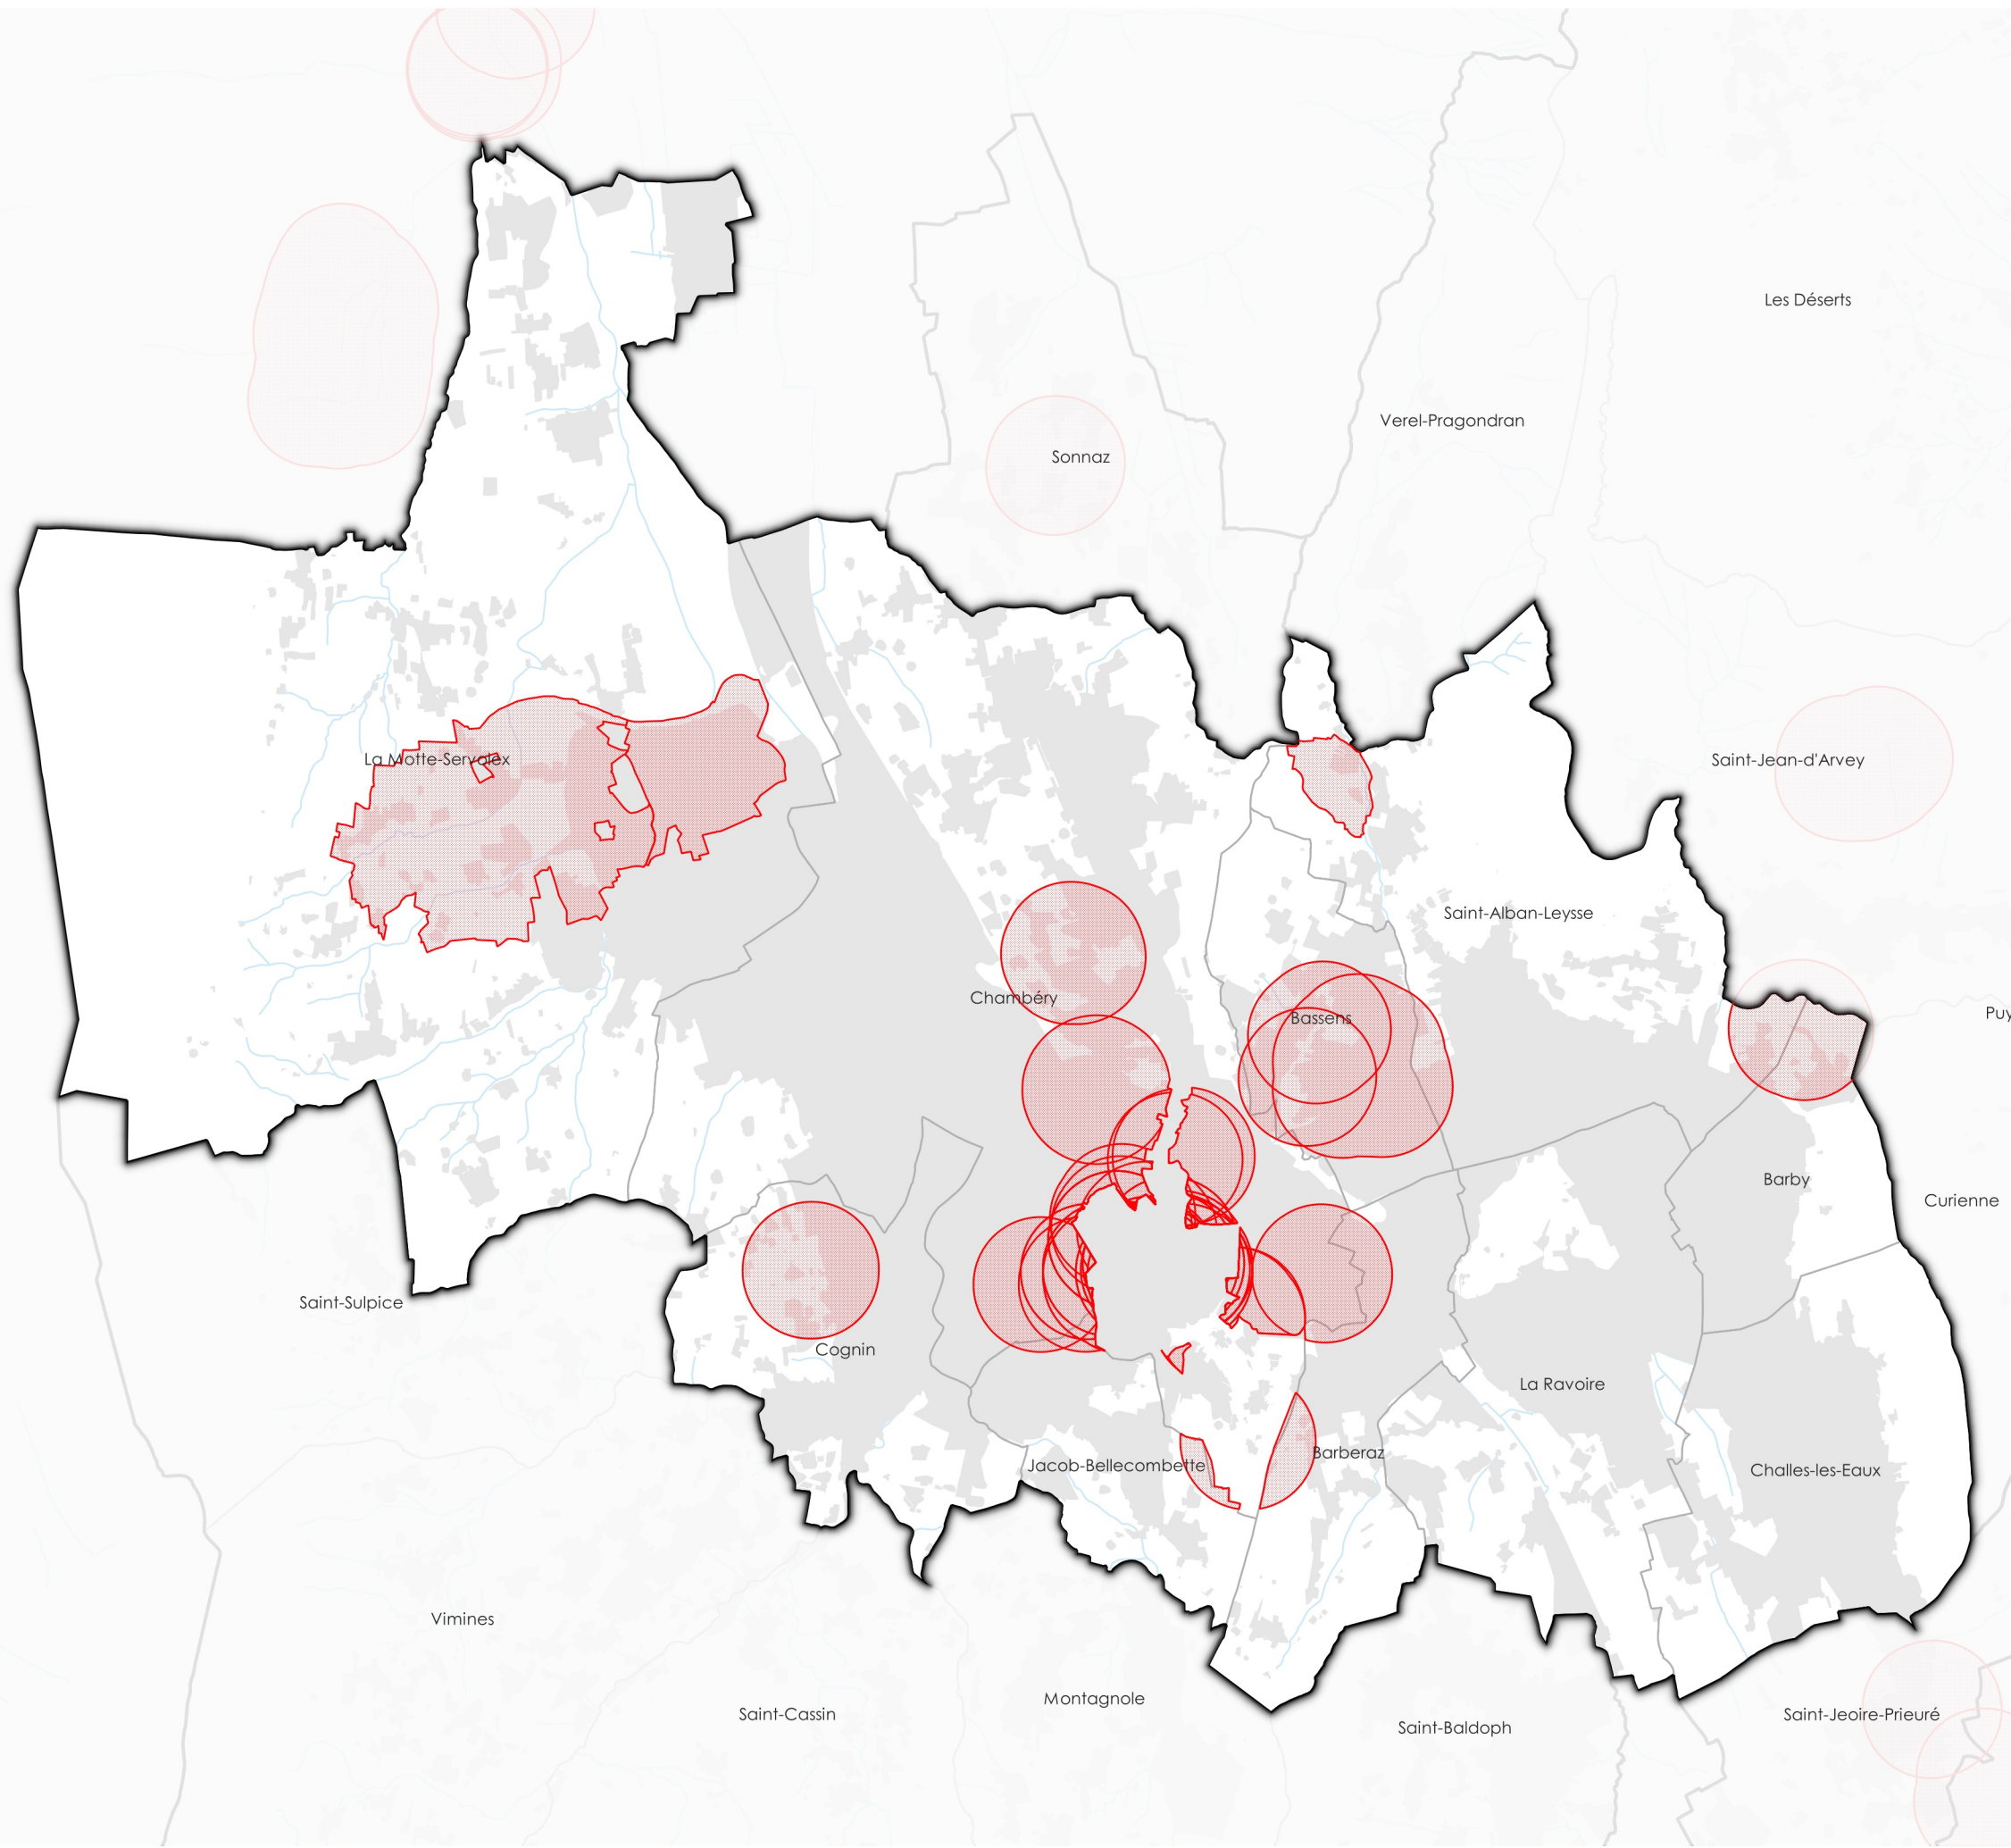

 AC1 - Servitude de protection des monuments historiques classés ou inscrits

 AC1 - Servitude de protection des monuments historiques classés ou inscrits

 AC1 - Servitude de protection des monuments historiques classés ou inscrits

Servitude AC1 - Servitude de protection des monuments historiques classés ou inscrits

PLUi Grand Chambéry - Secteur Plateau de La Leysse

 **AC1 - Servitude de protection des monuments historiques classés ou inscrits**

Source : Carto Géo-ide
Savoie, IGN
Date : 14 / 12 / 2018