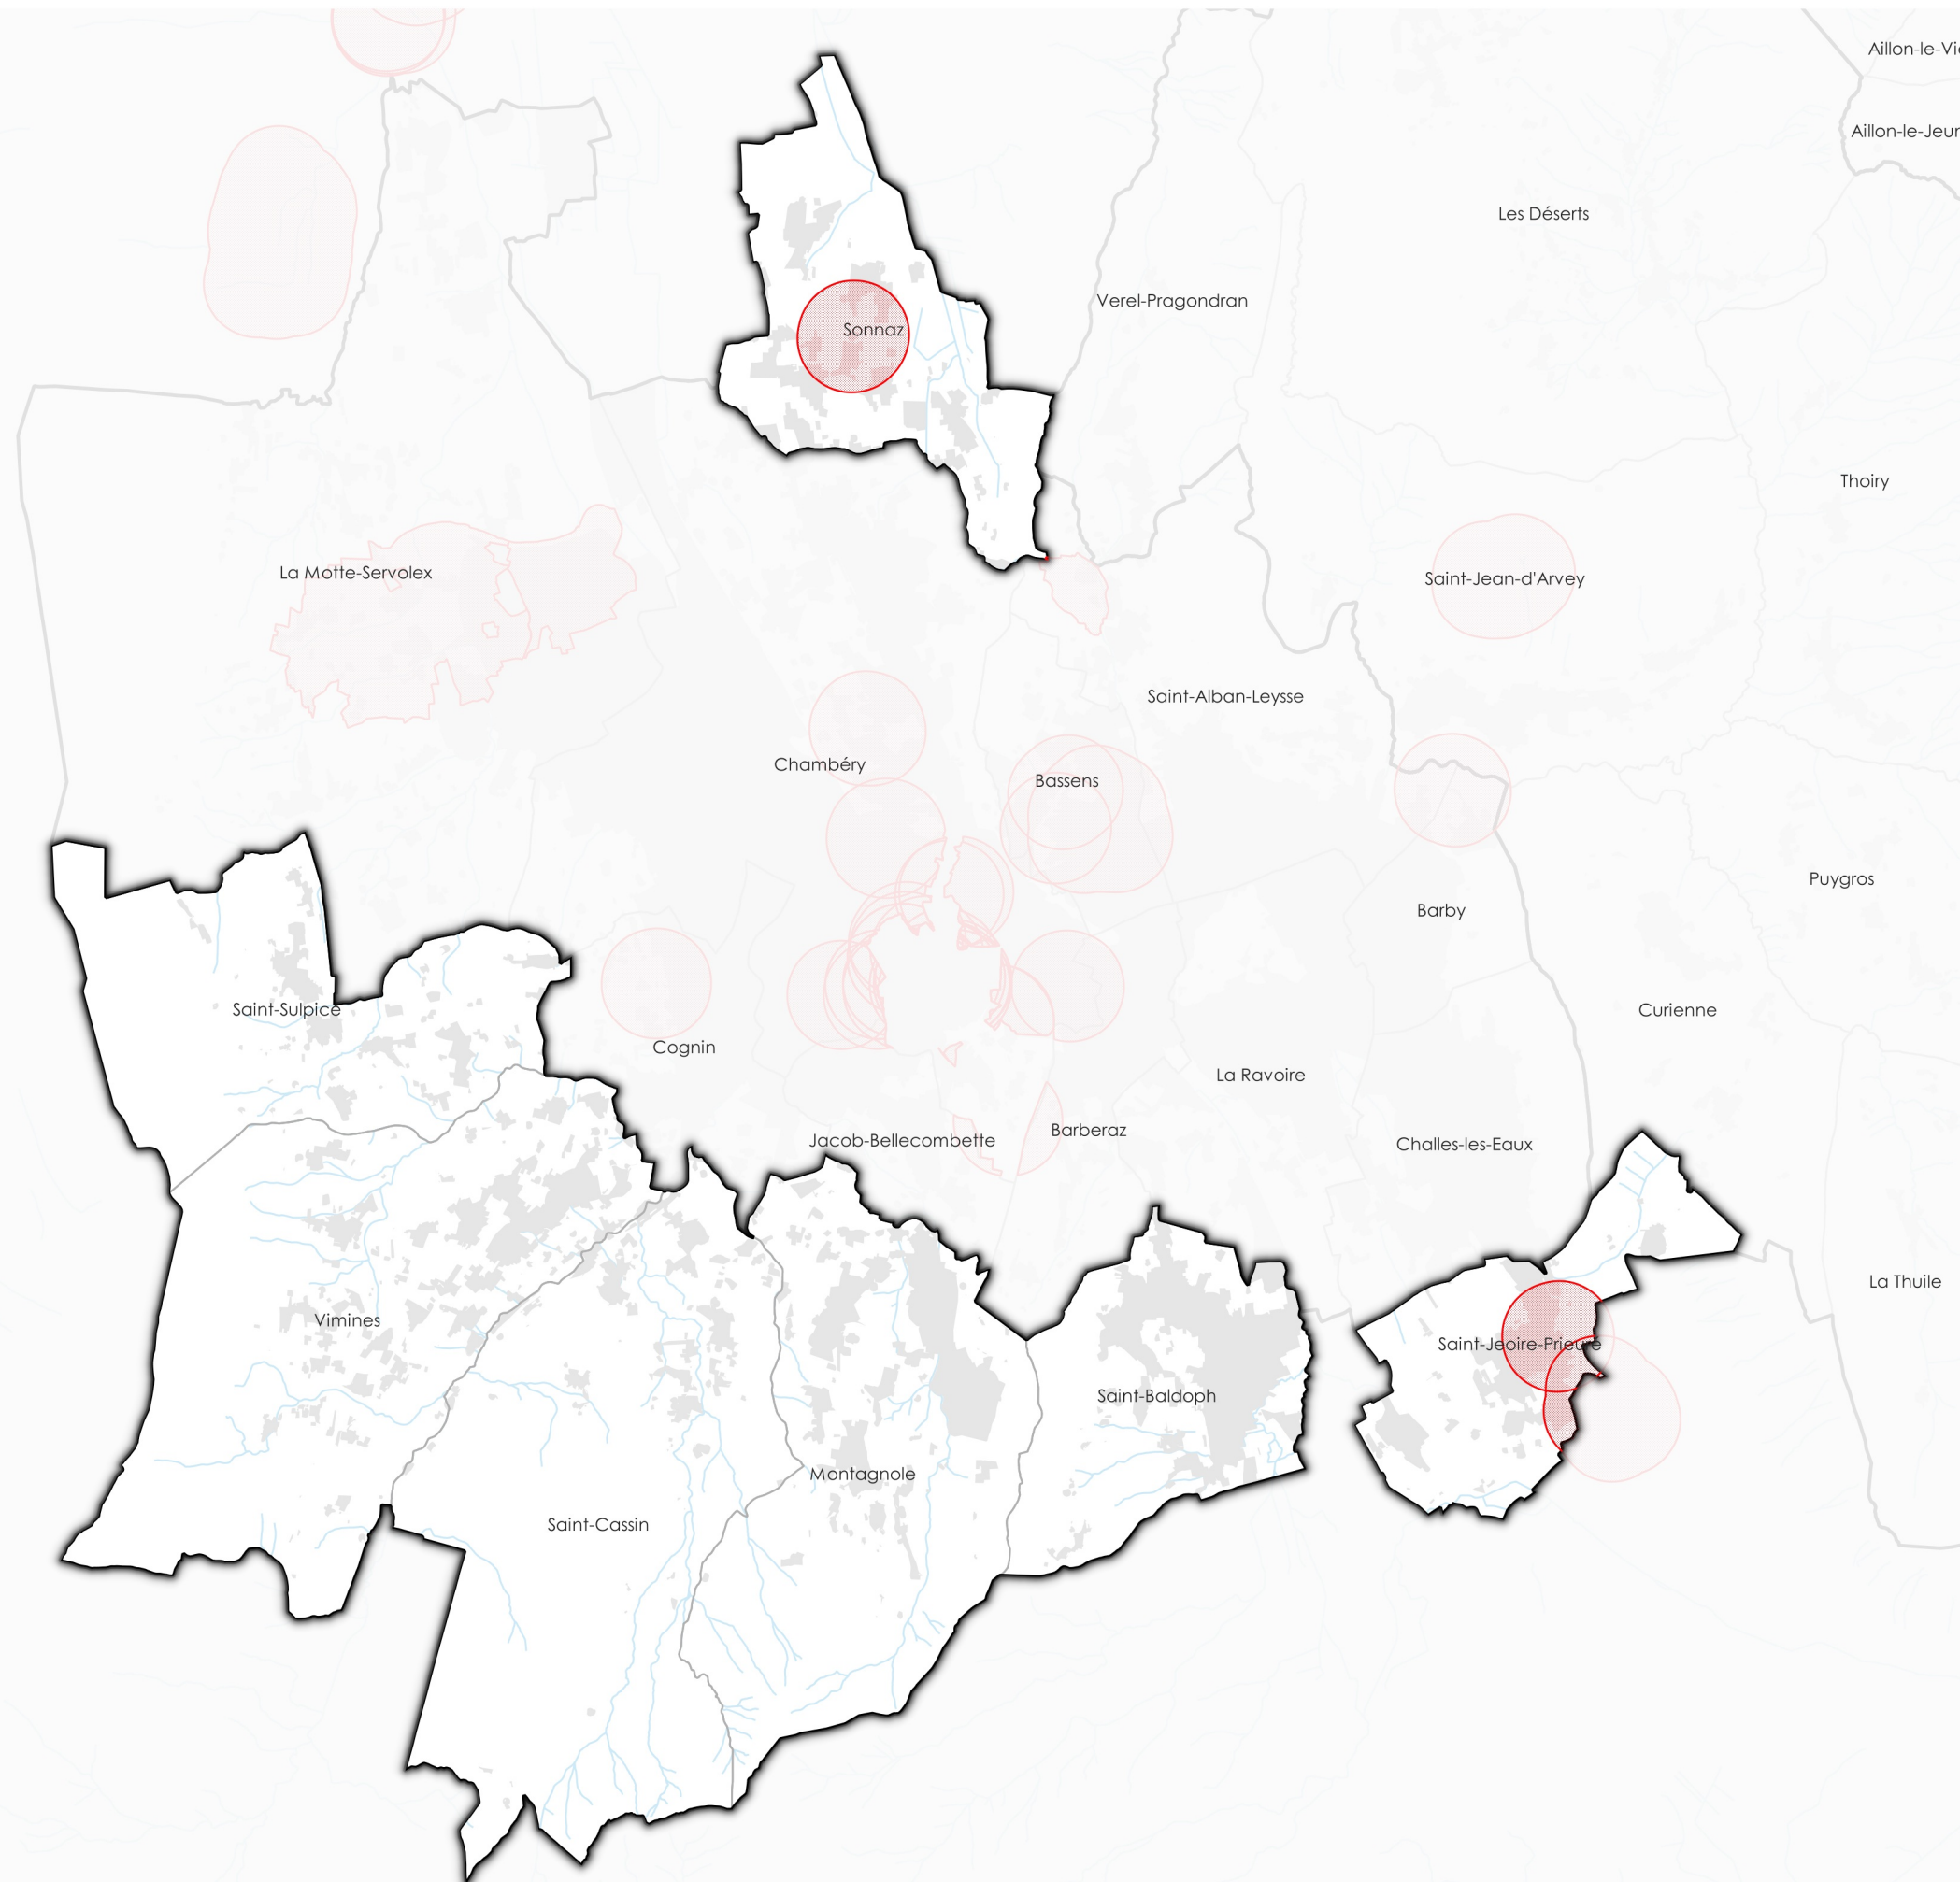

 AC1 - Servitude de protection des monuments historiques classés ou inscrits

 AC1 - Servitude de protection des monuments historiques classés ou inscrits

 AC1 - Servitude de protection des monuments historiques classés ou inscrits

Servitude AC1 - Servitude de protection des monuments historiques classés ou inscrits

PLUi Grand Chambéry - Secteur Plateau de La Leysse

 **AC1 - Servitude de protection des monuments historiques classés ou inscrits**

Source : Carto Géo-ide
Savoie, IGN
Date : 14 / 12 / 2018