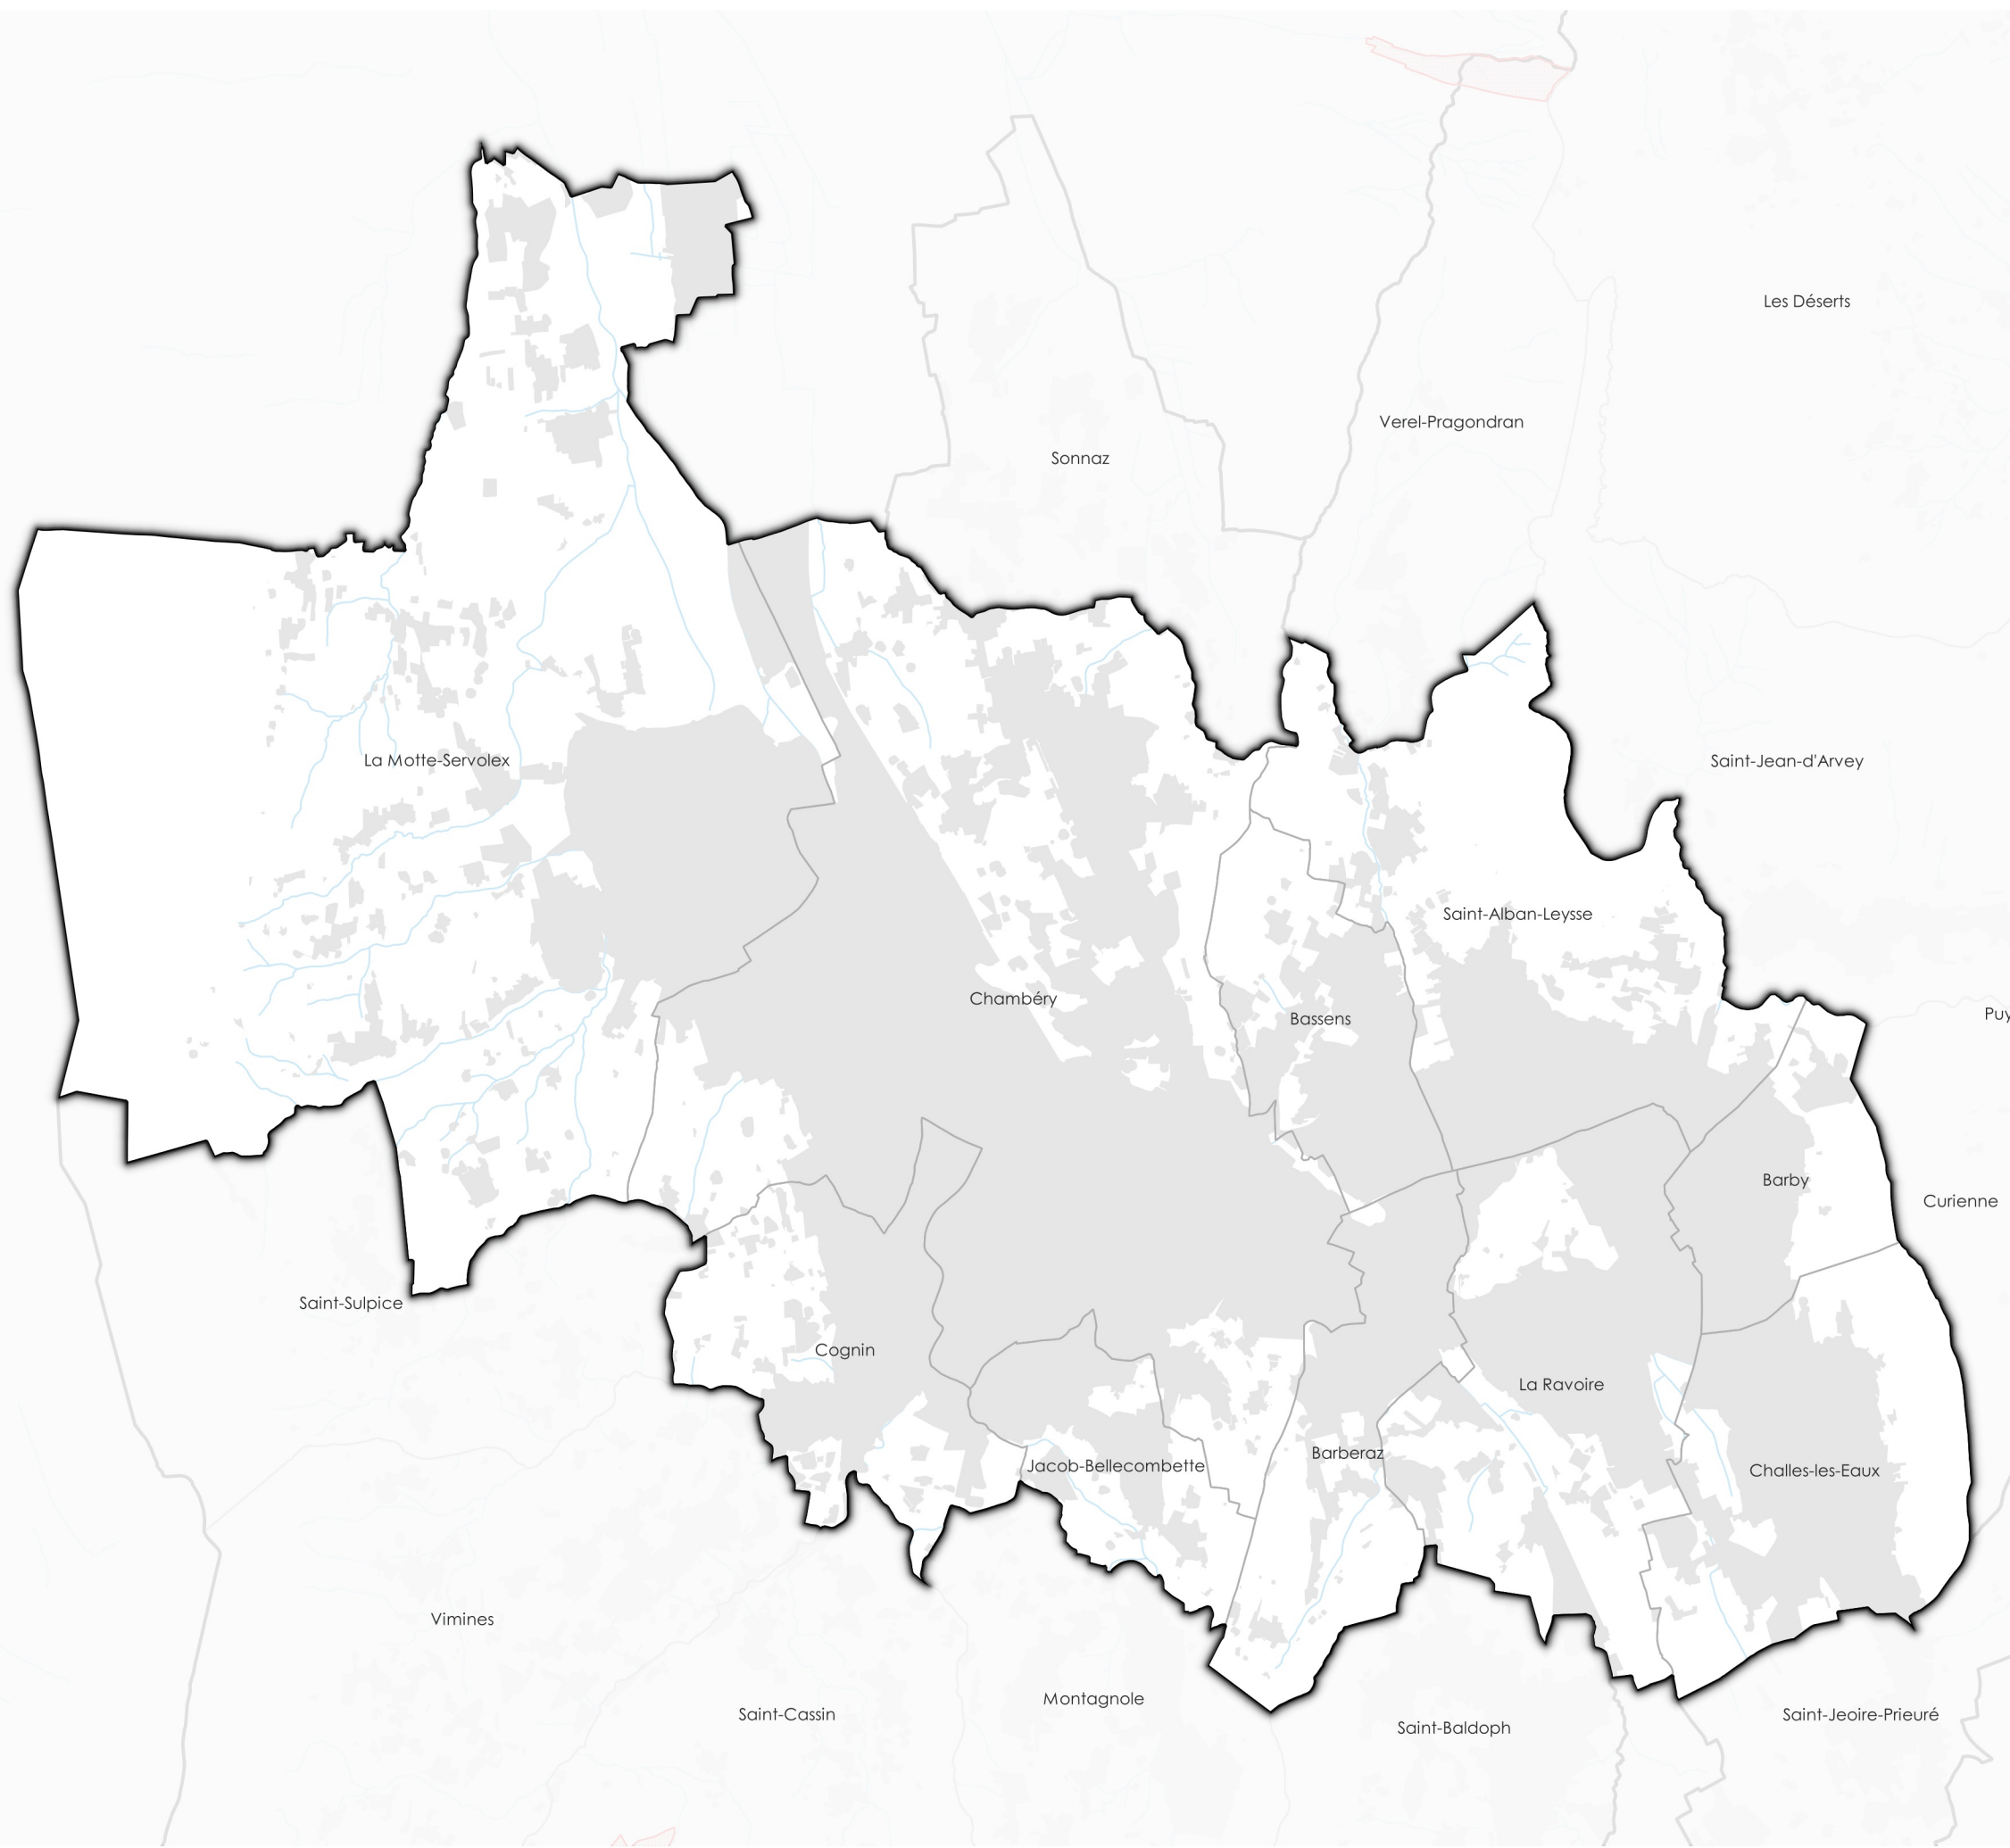

# Servitude A8 - Servitude relative à la protection des bois, forêts et dunes

PLUi Grand Chambéry - Secteur Bauges

 A8 - Servitude relative à la protection des bois, forêts et dunes

Source : Carto Géo-ide  
Savoie, IGN  
Date : 14 / 12 / 2018

 A8 - Servitude relative à la protection des bois, forêts et dunes

 **A8 - Servitude relative à la protection des bois, forêts et dunes**

# Servitude A8 - Servitude relative à la protection des bois, forêts et dunes

PLUi Grand Chambéry - Secteur Plateau de La Leyse

 **A8 - Servitude relative à la protection des bois, forêts et dunes**

Source : Carto Géo-ide  
Savoie, IGN  
Date : 14 / 12 / 2018