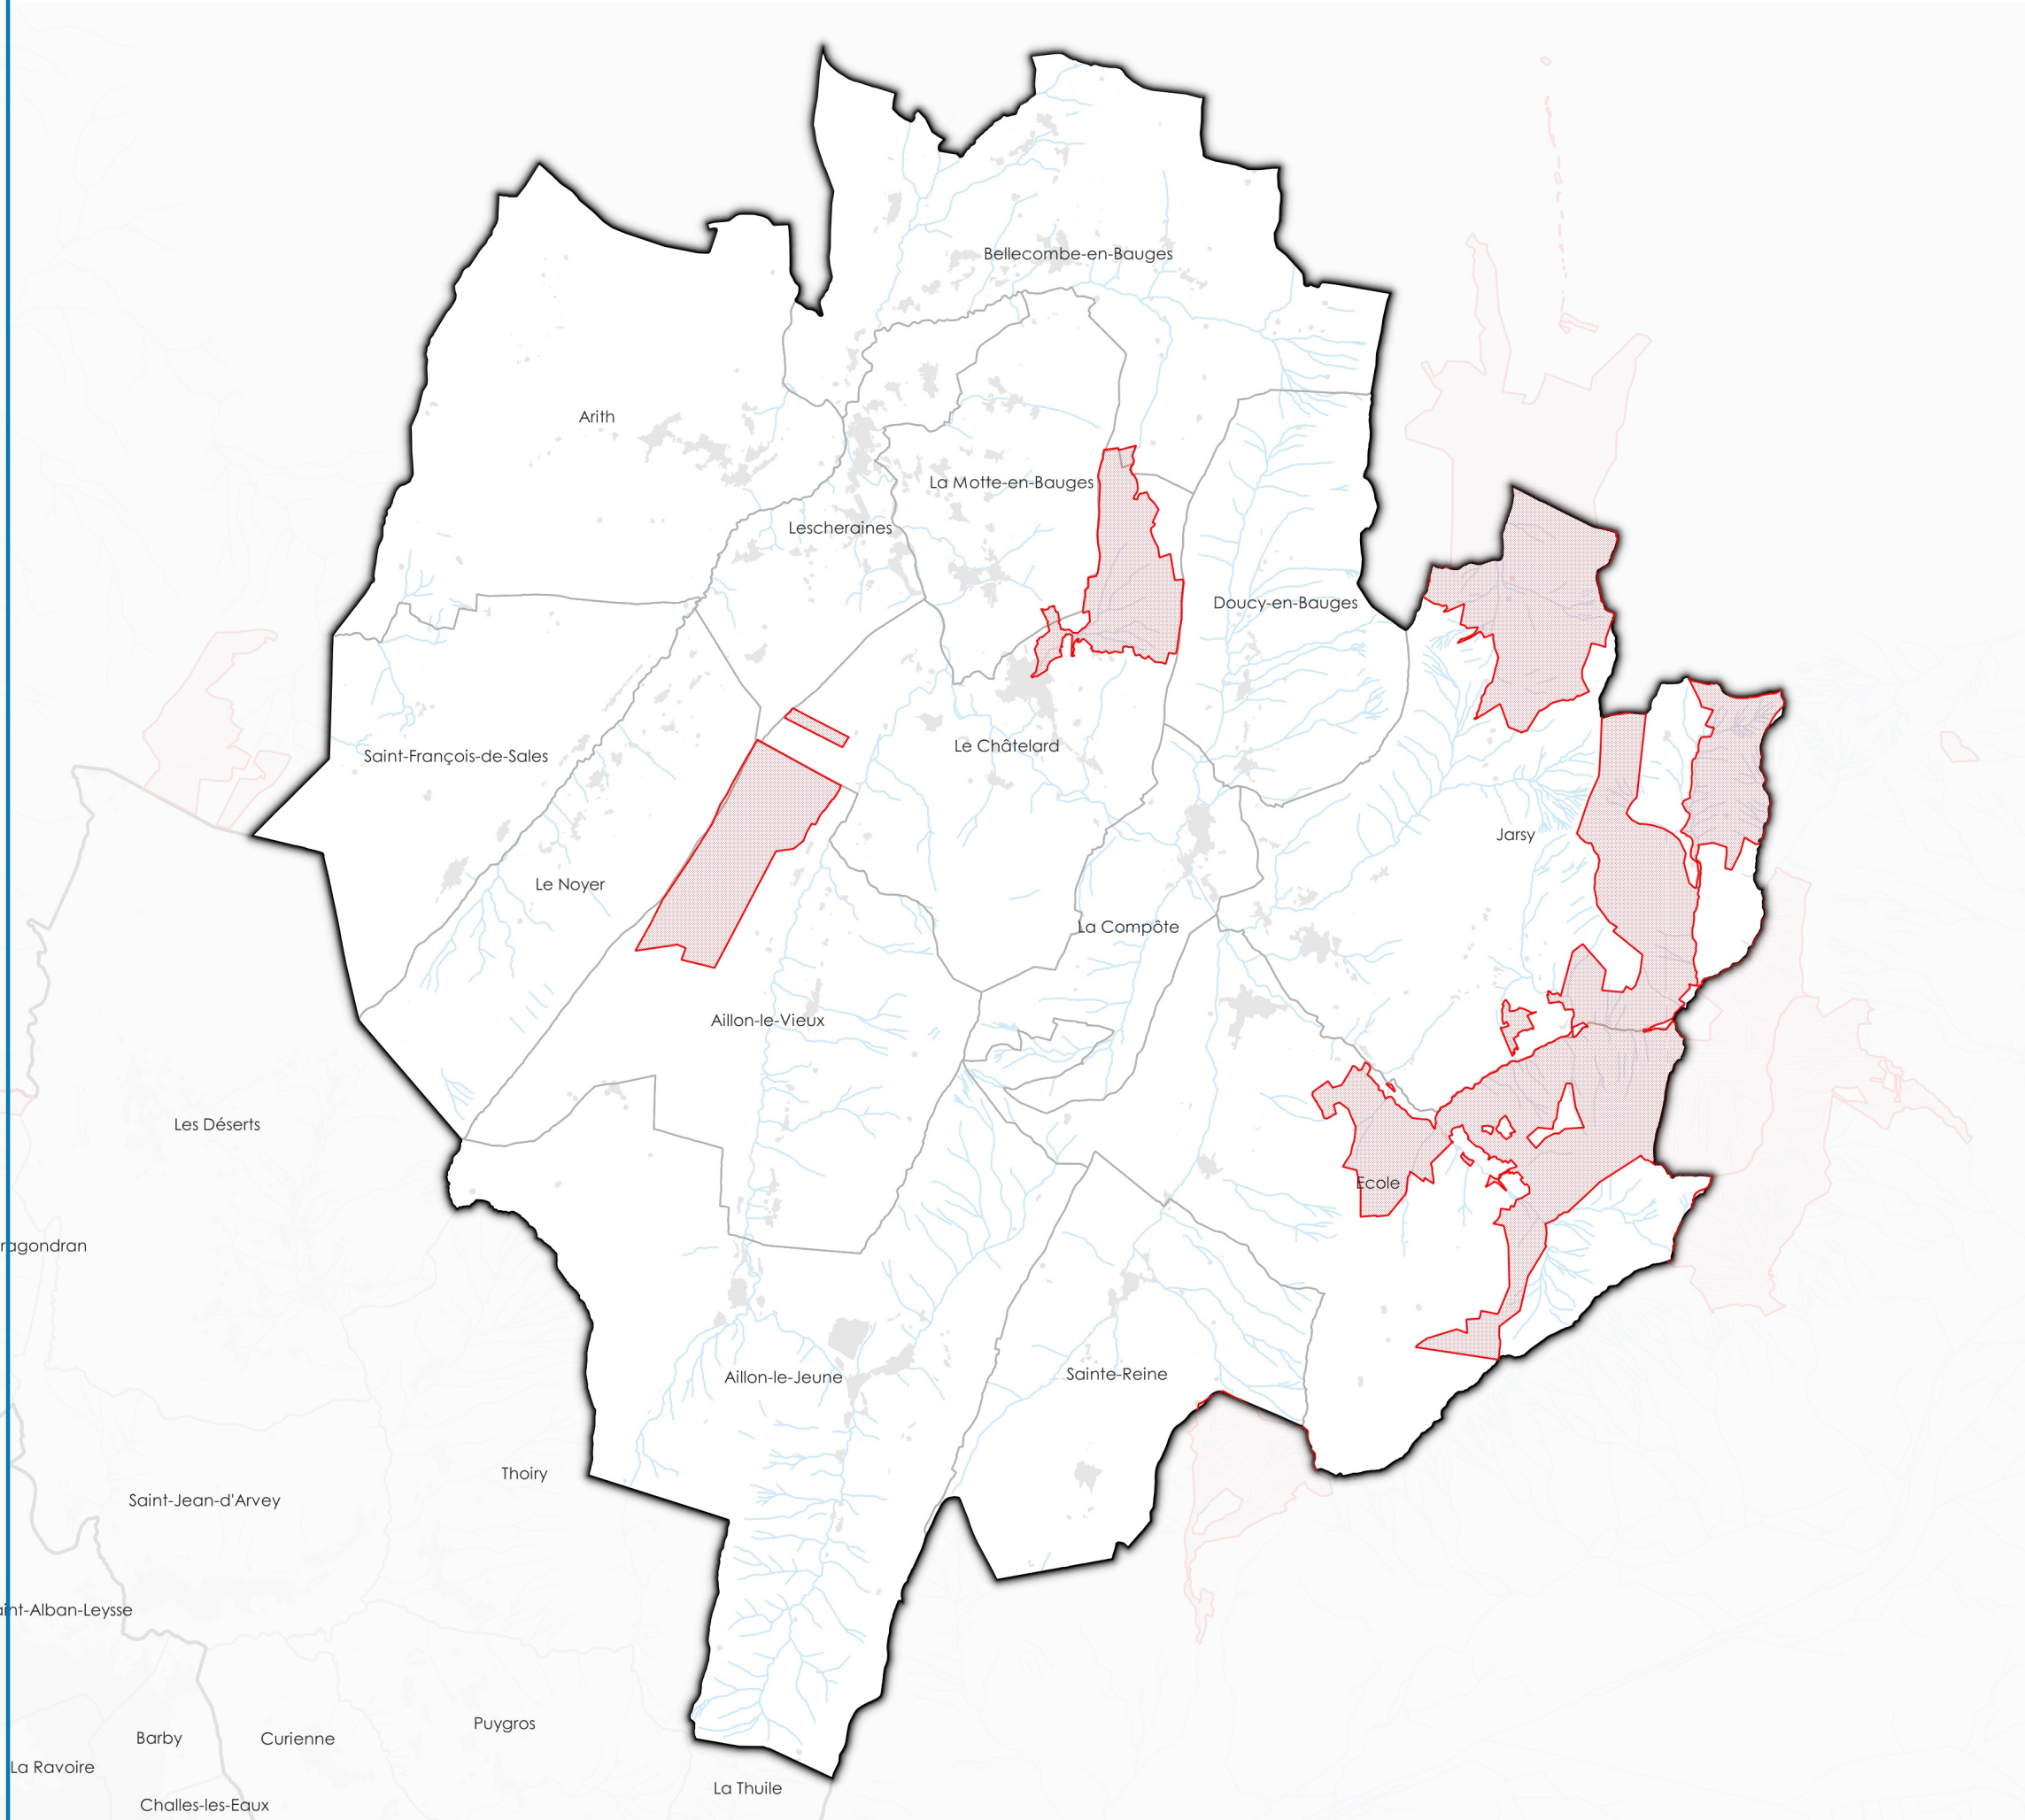

# Servitude A8 - Servitude relative à la protection des bois, forêts et dunes

PLUi Grand Chambéry - Secteur Bauges

 A8 - Servitude relative à la protection des bois, forêts et dunes

Source : Carto Géo-ide  
Savoie, IGN  
Date : 14 / 12 / 2018

 A8 - Servitude relative à la protection des bois, forêts et dunes

 **A8 - Servitude relative à la protection des bois, forêts et dunes**

# Servitude A8 - Servitude relative à la protection des bois, forêts et dunes

PLUi Grand Chambéry - Secteur Plateau de La Leyse

 **A8 - Servitude relative à la protection des bois, forêts et dunes**

Source : Carto Géo-ide  
Savoie, IGN  
Date : 14 / 12 / 2018