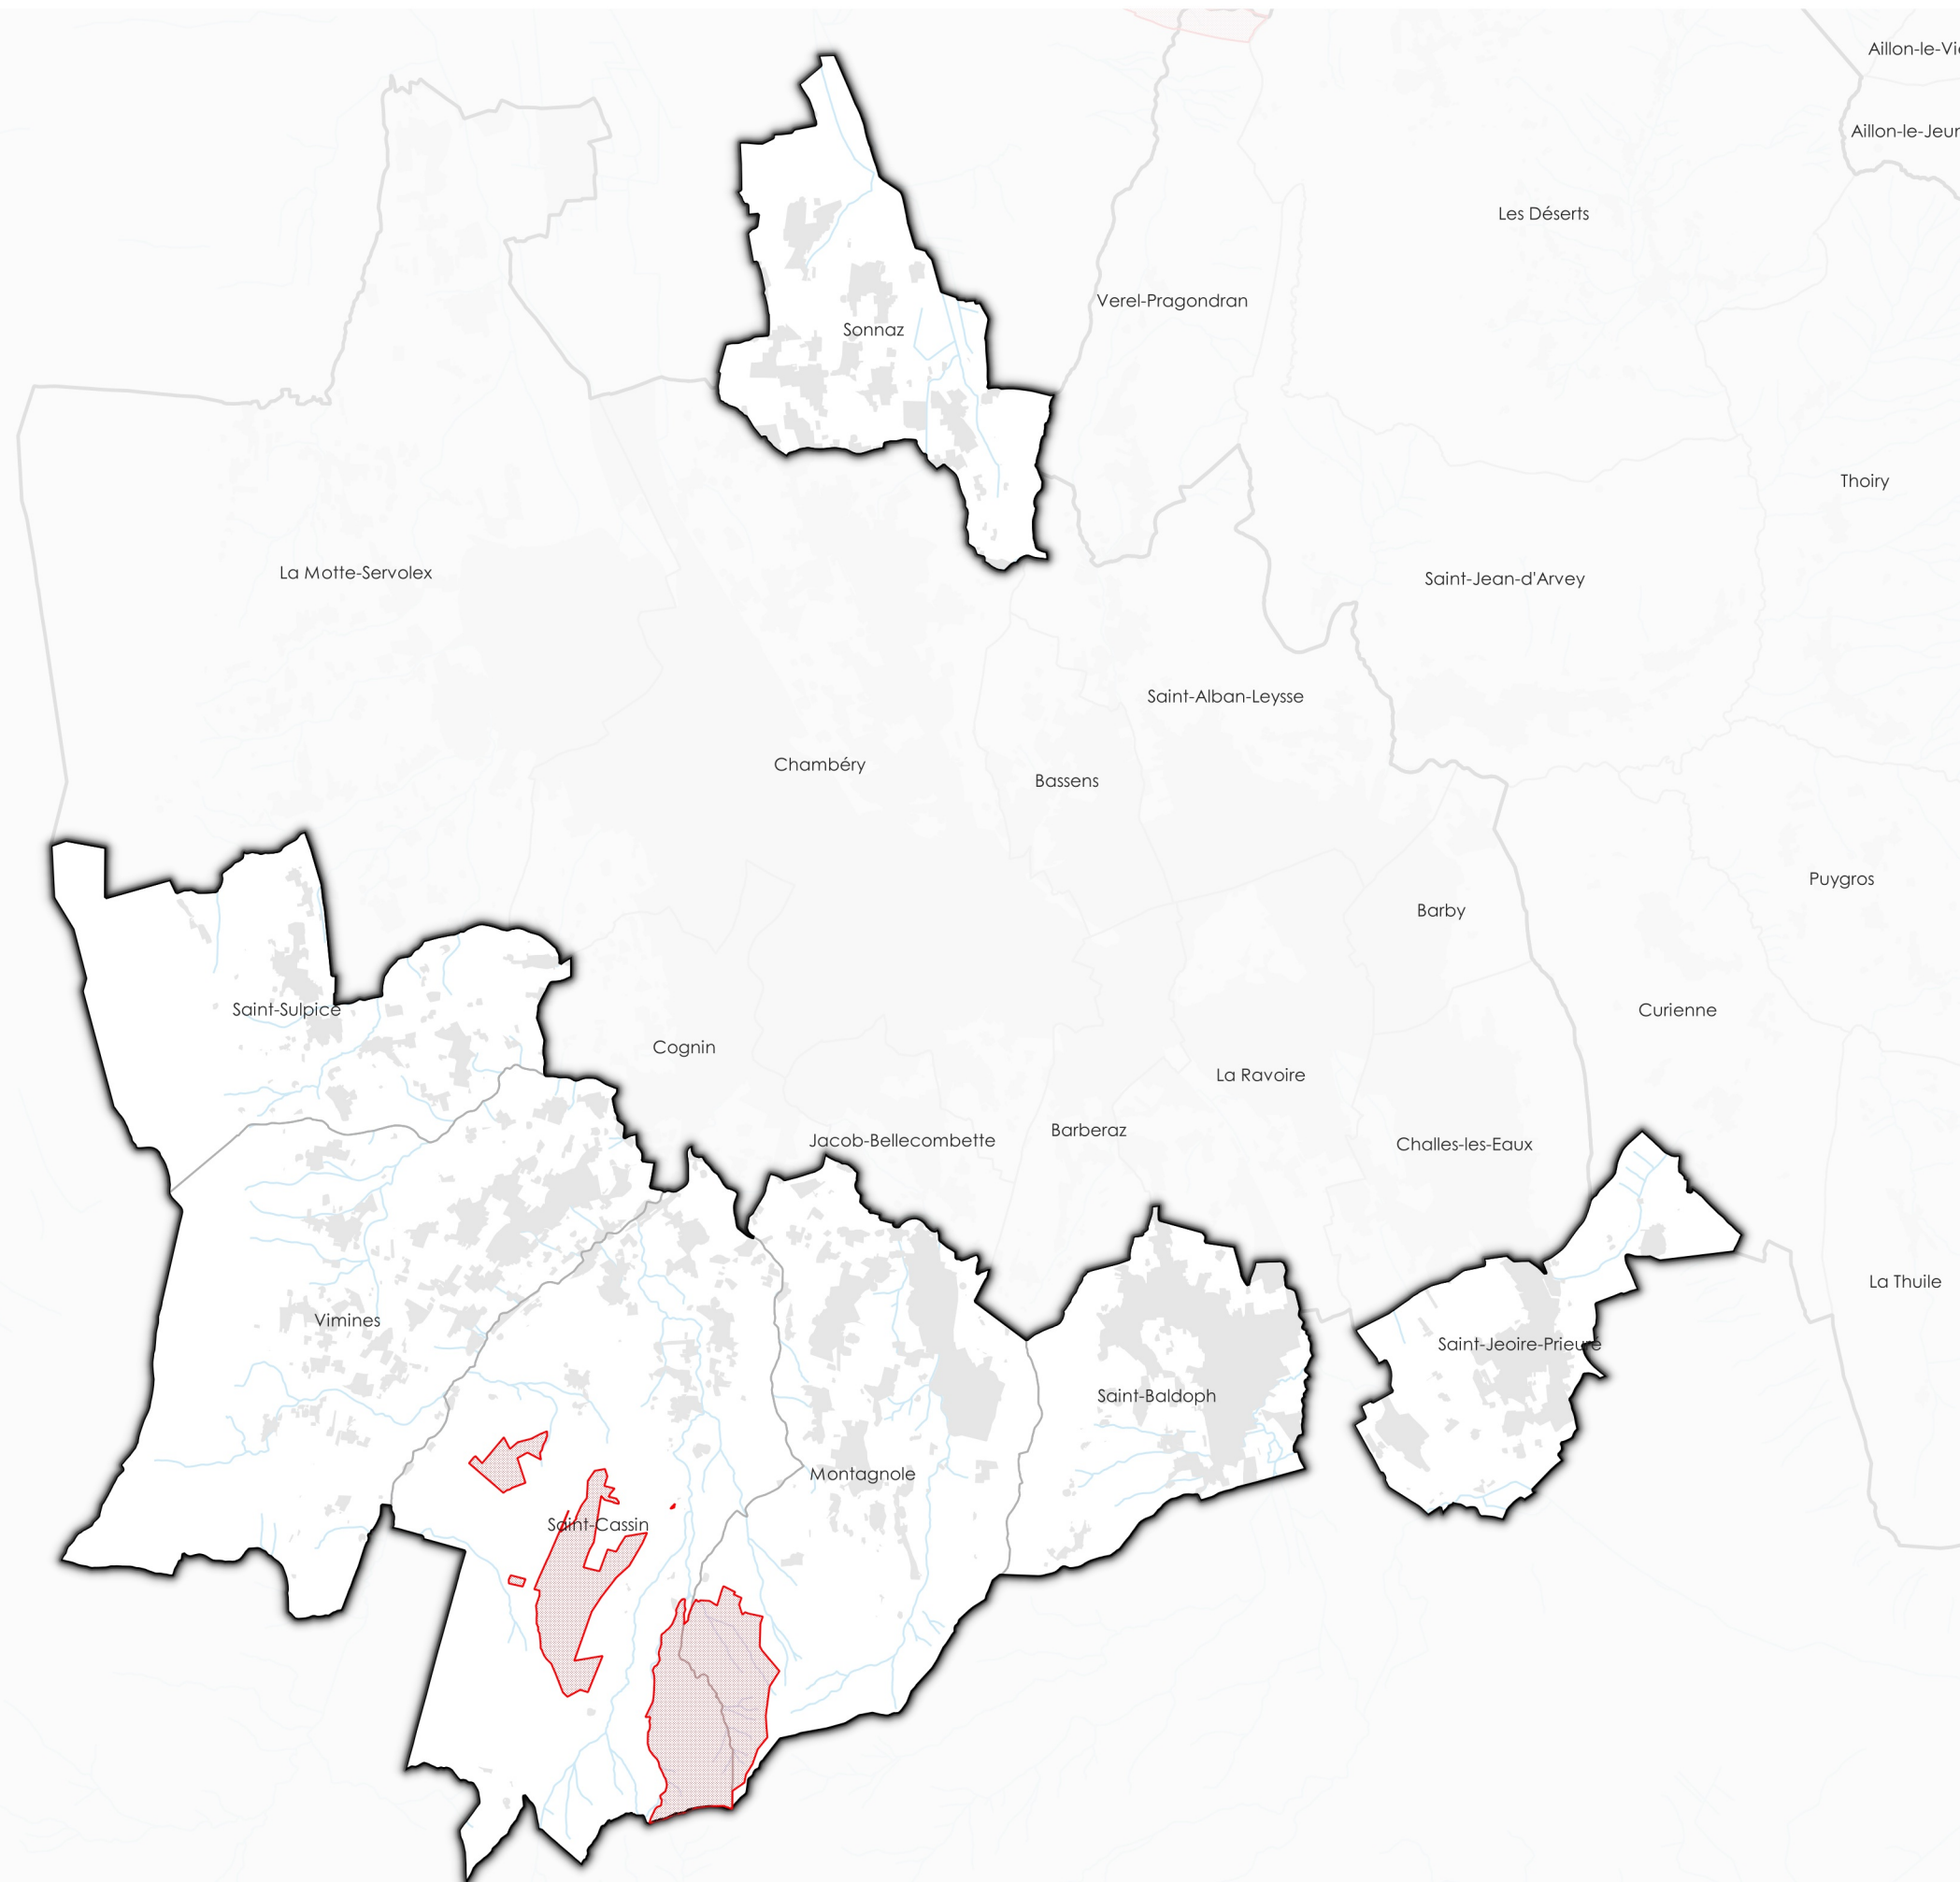

# Servitude A8 - Servitude relative à la protection des bois, forêts et dunes

PLUi Grand Chambéry - Secteur Bauges

 A8 - Servitude relative à la protection des bois, forêts et dunes

Source : Carto Géo-ide  
Savoie, IGN  
Date : 14 / 12 / 2018

 A8 - Servitude relative à la protection des bois, forêts et dunes

 **A8 - Servitude relative à la protection des bois, forêts et dunes**

# Servitude A8 - Servitude relative à la protection des bois, forêts et dunes

PLUi Grand Chambéry - Secteur Plateau de La Leyse

 **A8 - Servitude relative à la protection des bois, forêts et dunes**

Source : Carto Géo-ide  
Savoie, IGN  
Date : 14 / 12 / 2018