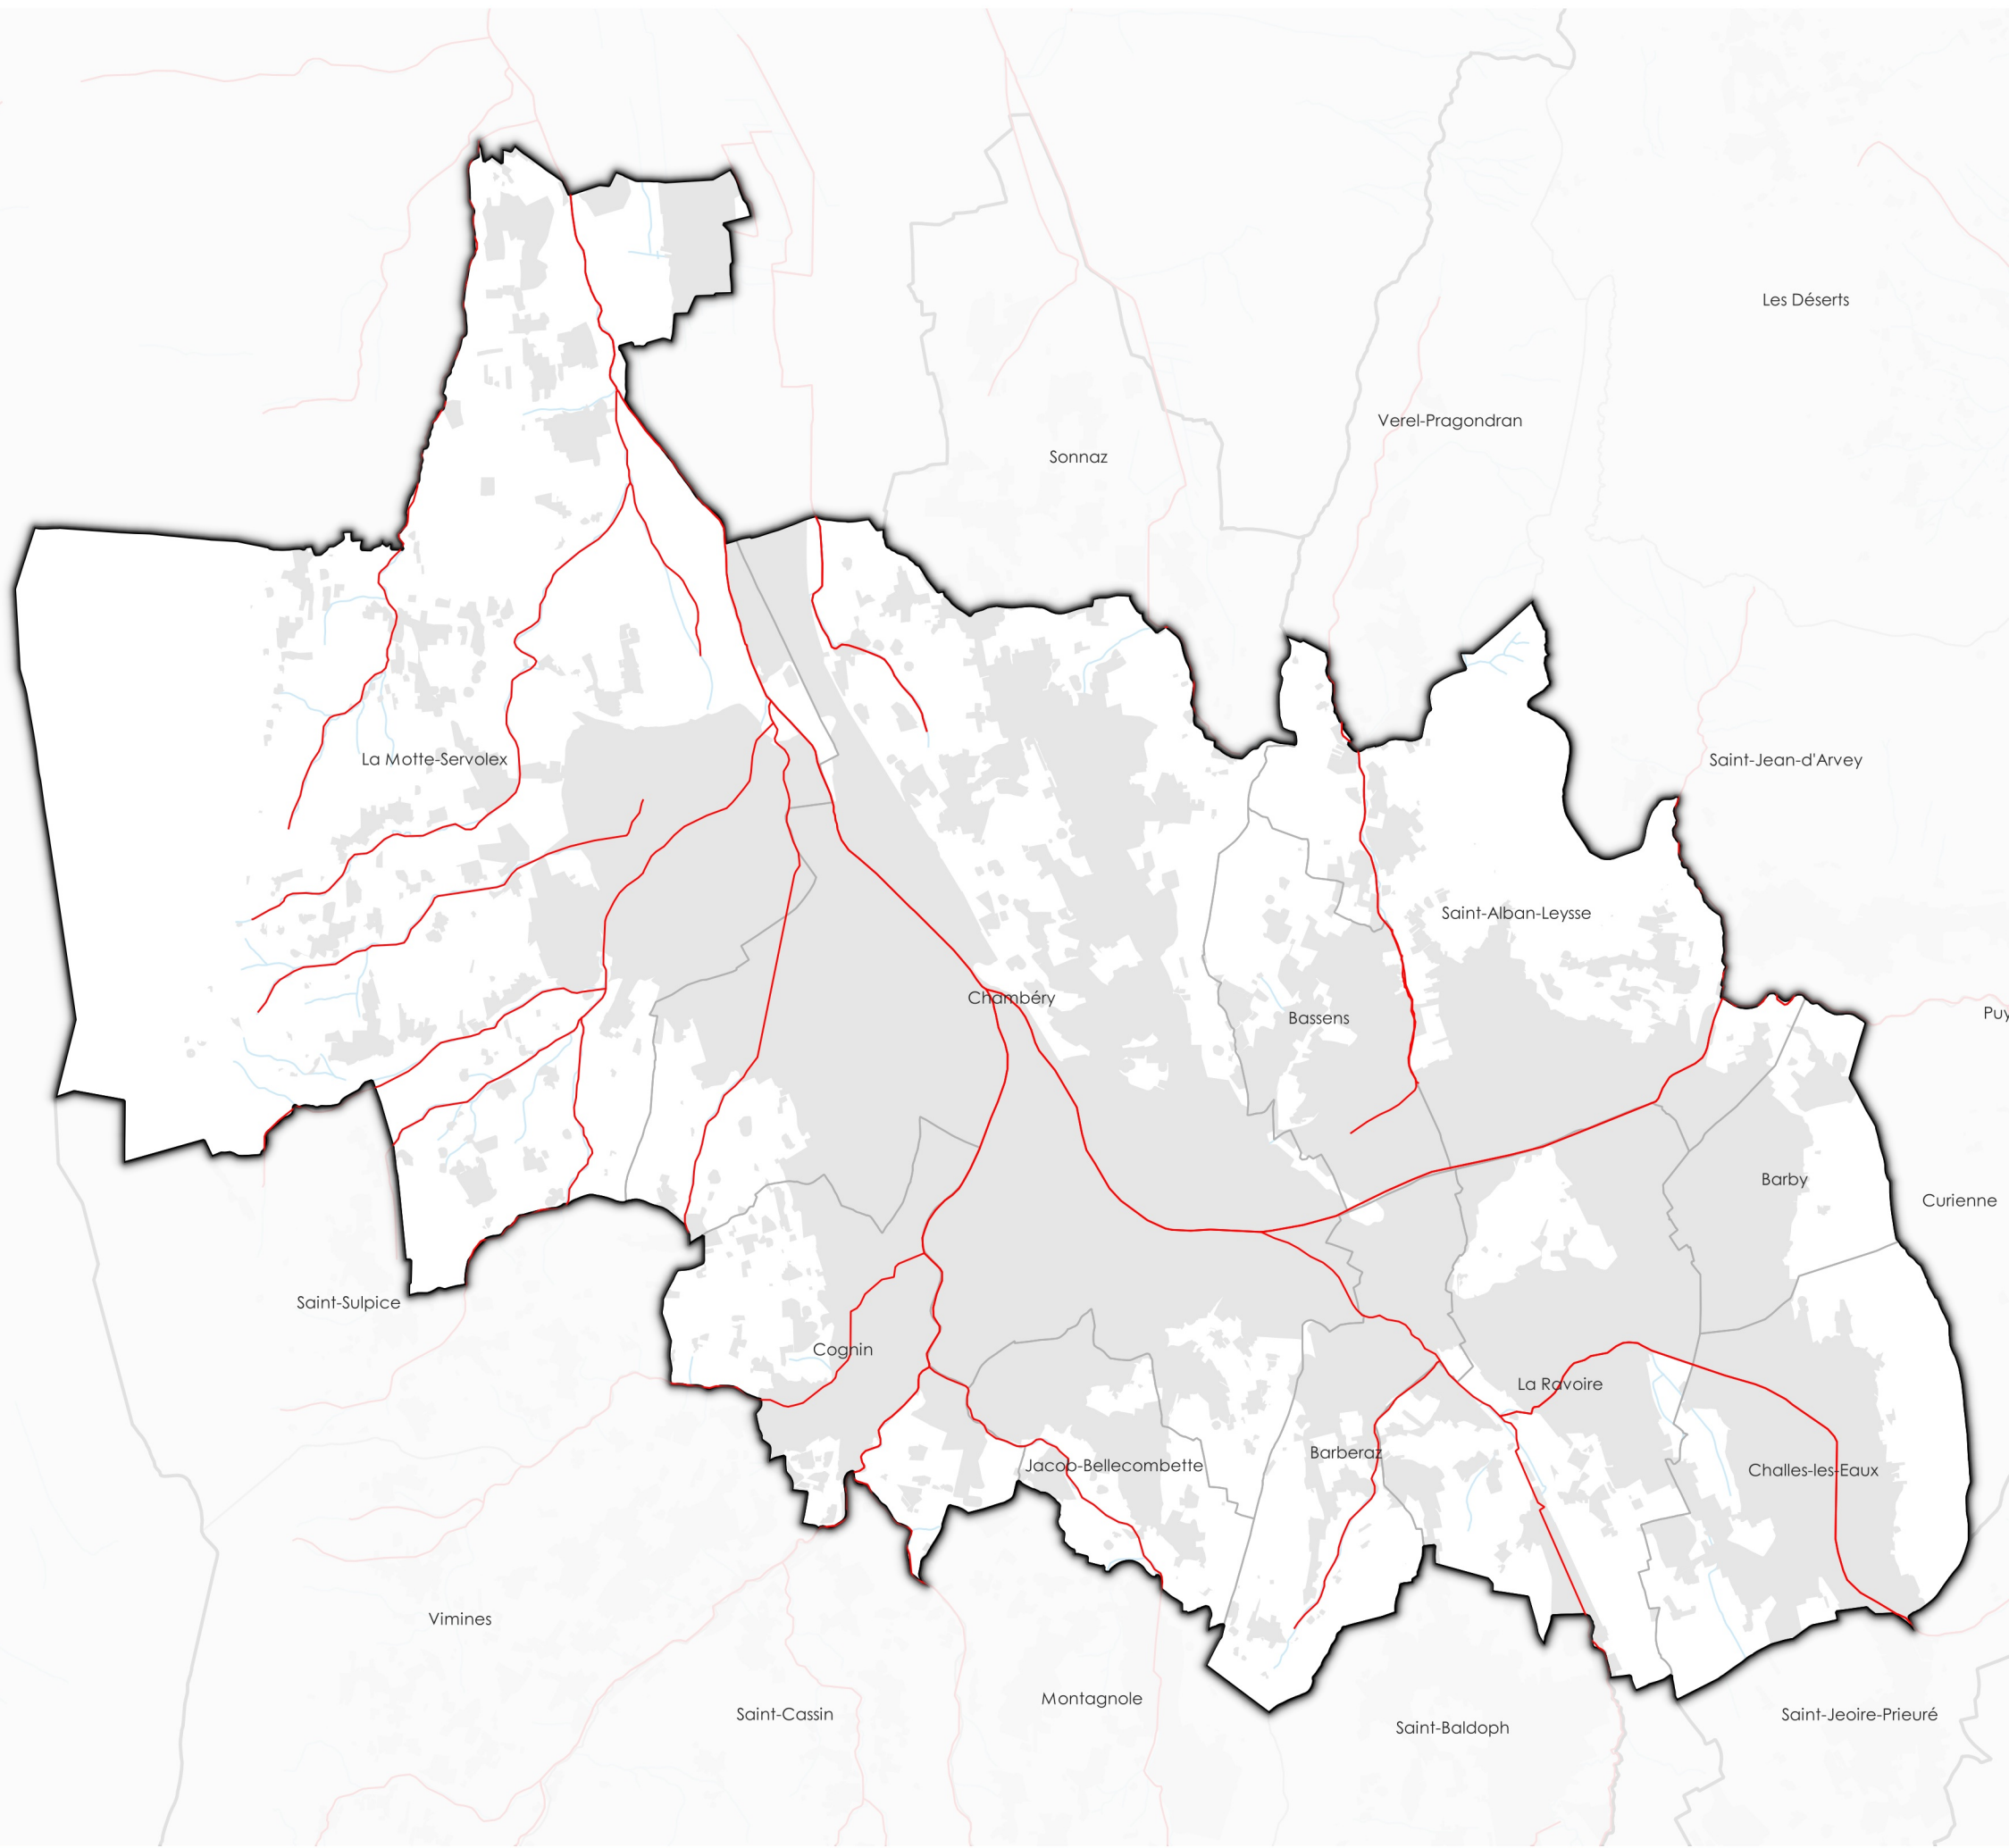

Servitude A4 - Servitude de passage dans le lit ou sur les berges de cours d'eau non dominiaux

PLUi Grand Chambéry - Secteur Bauges

— Servitude de passage dans le lit
ou sur les berges de cours d'eau non dominiaux

Source : Carto Géo-ide
Savoie, IGN

Date : 14 / 12 / 2018

Servitude A4 - Servitude de passage dans le lit ou sur les berges de cours d'eau non dominiaux

PLUi Grand Chambéry - Secteur Cluse

— Servitude de passage dans le lit
ou sur les berges de cours d'eau non dominiaux

Source : Carto Géo-ide
Savoie, IGN

Date : 14 / 12 / 2018

Servitude A4 - Servitude de passage dans le lit ou sur les berges de cours d'eau non dominiaux

PLUi Grand Chambéry - Secteur Piemont

— Servitude de passage dans le lit
ou sur les berges de cours d'eau non dominiaux

Source : Carto Géo-ide
Savoie, IGN
Date : 14 / 12 / 2018