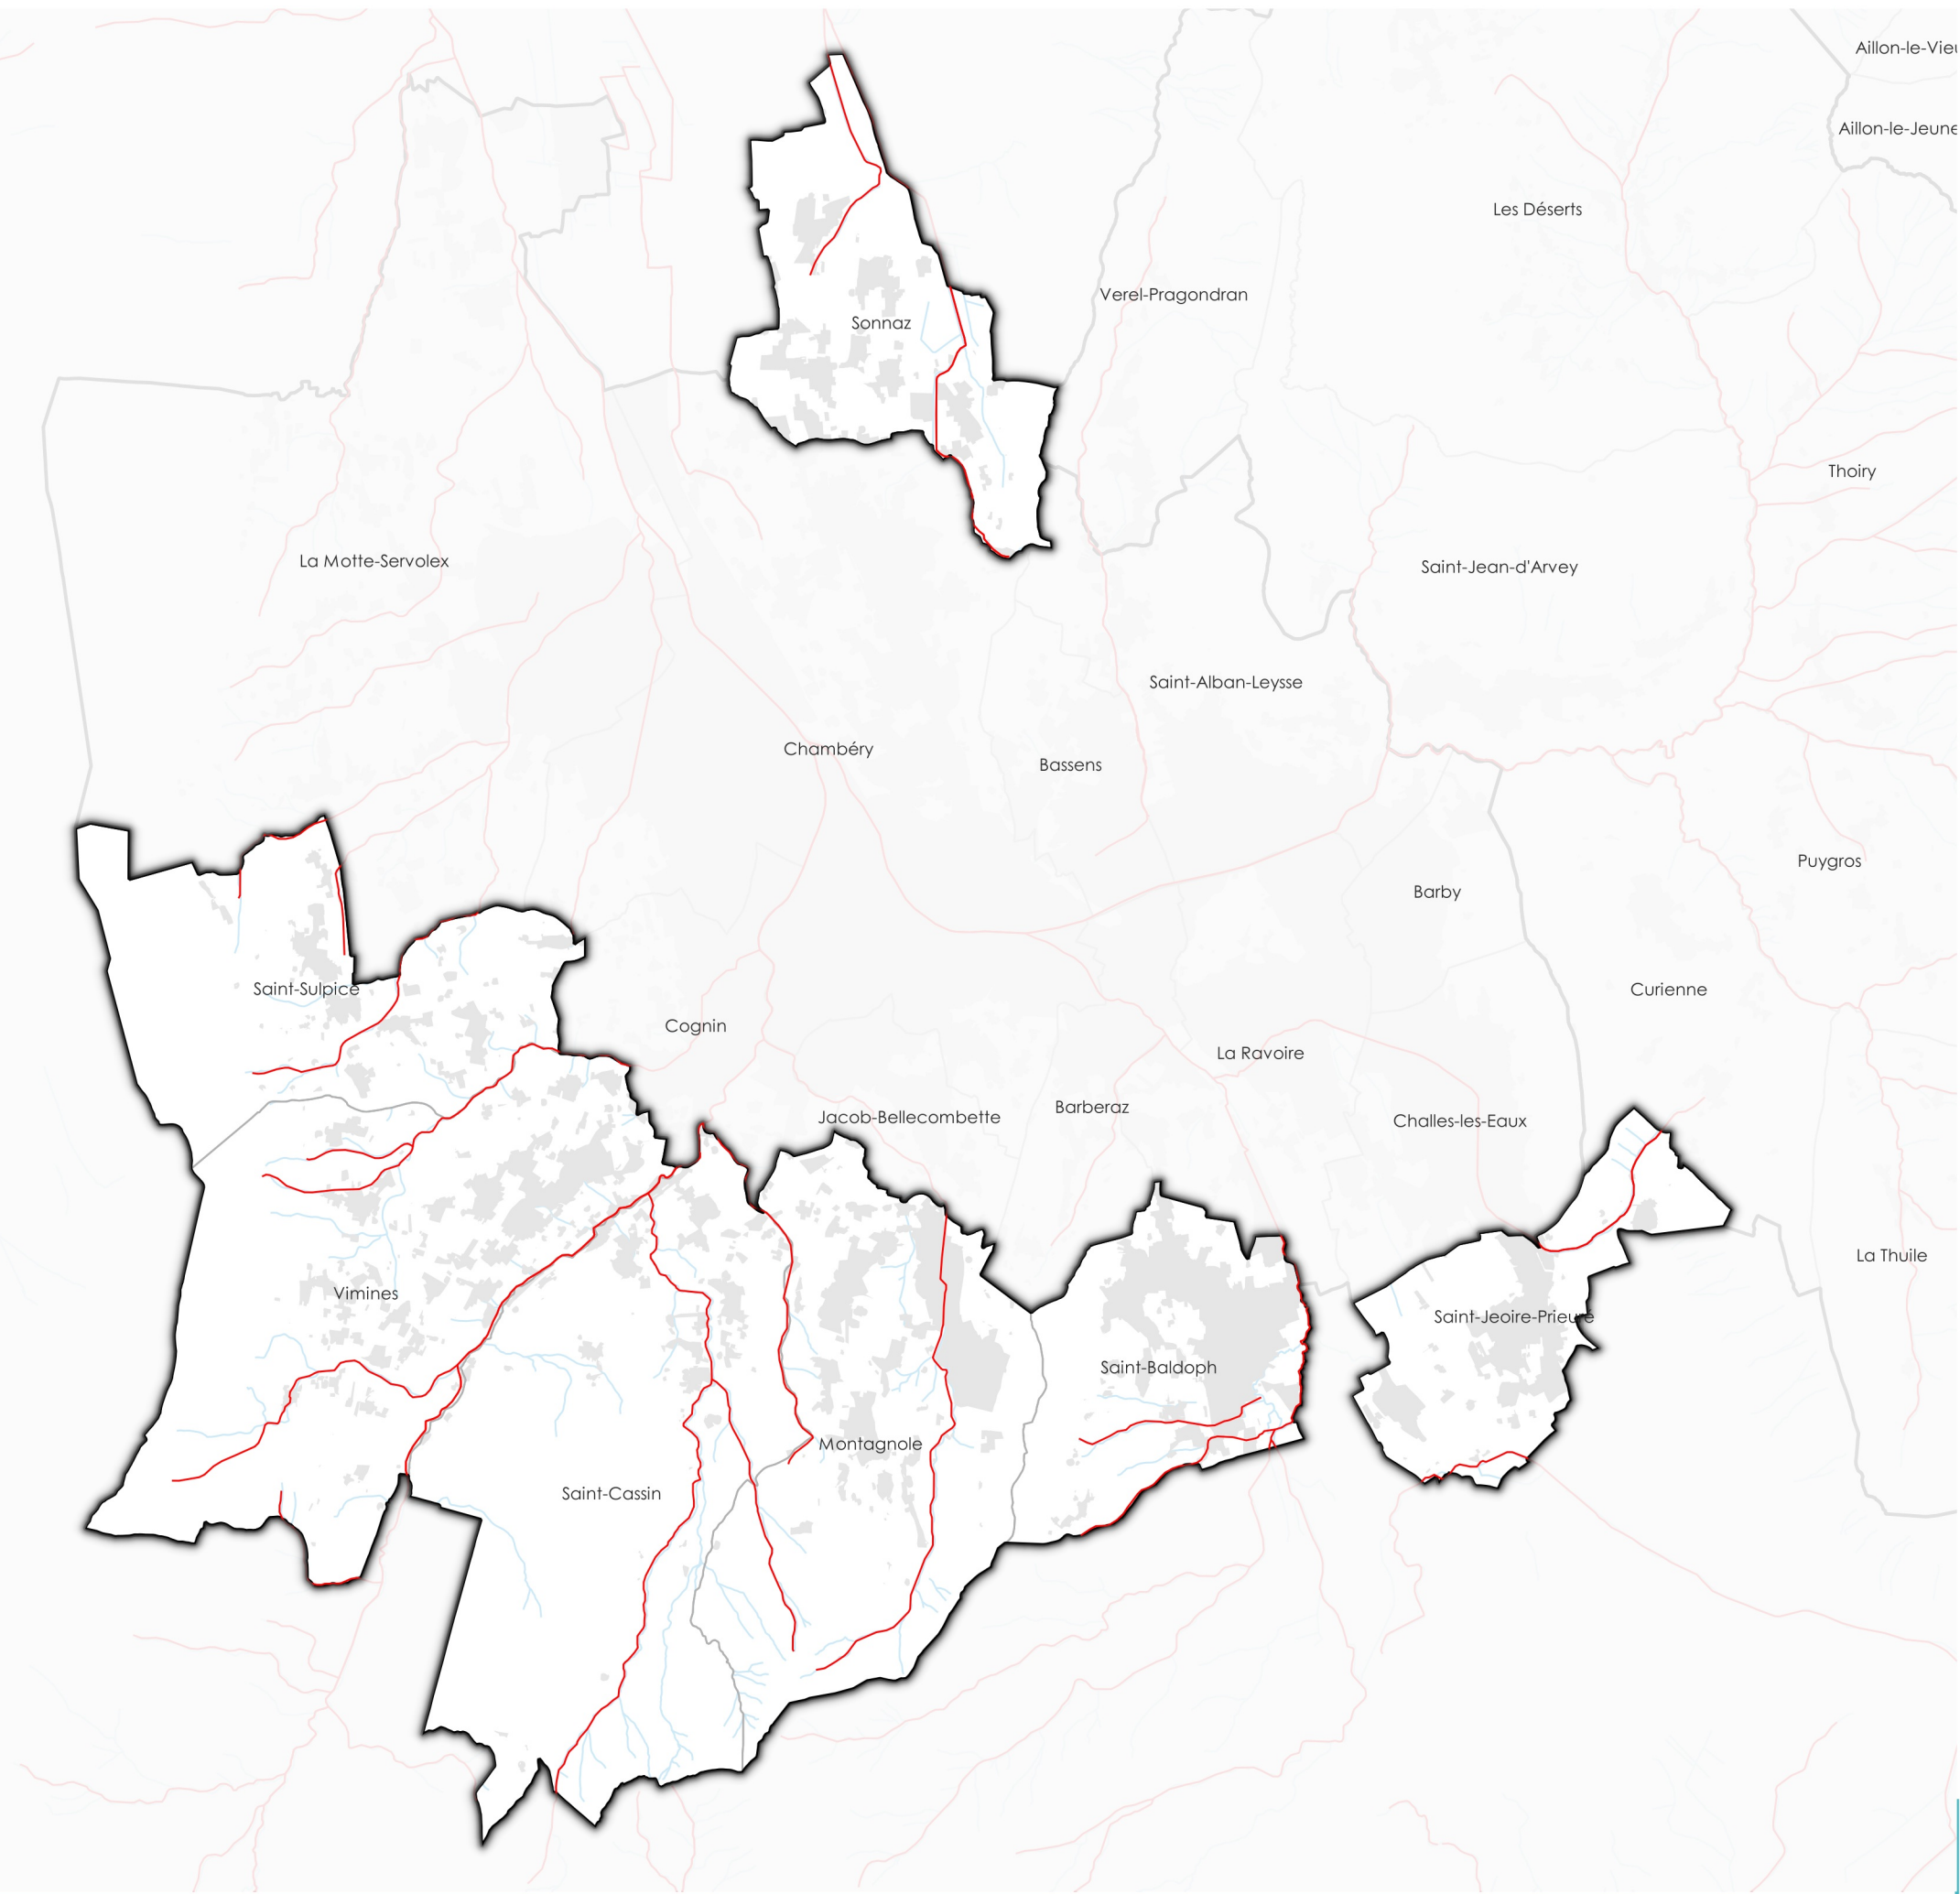

Servitude A4 - Servitude de passage dans le lit ou sur les berges de cours d'eau non dominiaux

PLUi Grand Chambéry - Secteur Bauges

— Servitude de passage dans le lit
ou sur les berges de cours d'eau non dominiaux

Source : Carto Géo-ide
Savoie, IGN

Date : 14 / 12 / 2018

Servitude A4 - Servitude de passage dans le lit ou sur les berges de cours d'eau non dominiaux

PLUi Grand Chambéry - Secteur Cluse

— Servitude de passage dans le lit
ou sur les berges de cours d'eau non dominiaux

Source : Carto Géo-ide
Savoie, IGN

Date : 14 / 12 / 2018

Servitude A4 - Servitude de passage dans le lit ou sur les berges de cours d'eau non dominiaux

PLUi Grand Chambéry - Secteur Piemont

— Servitude de passage dans le lit
ou sur les berges de cours d'eau non dominiaux

Source : Carto Géo-ide
Savoie, IGN
Date : 14 / 12 / 2018