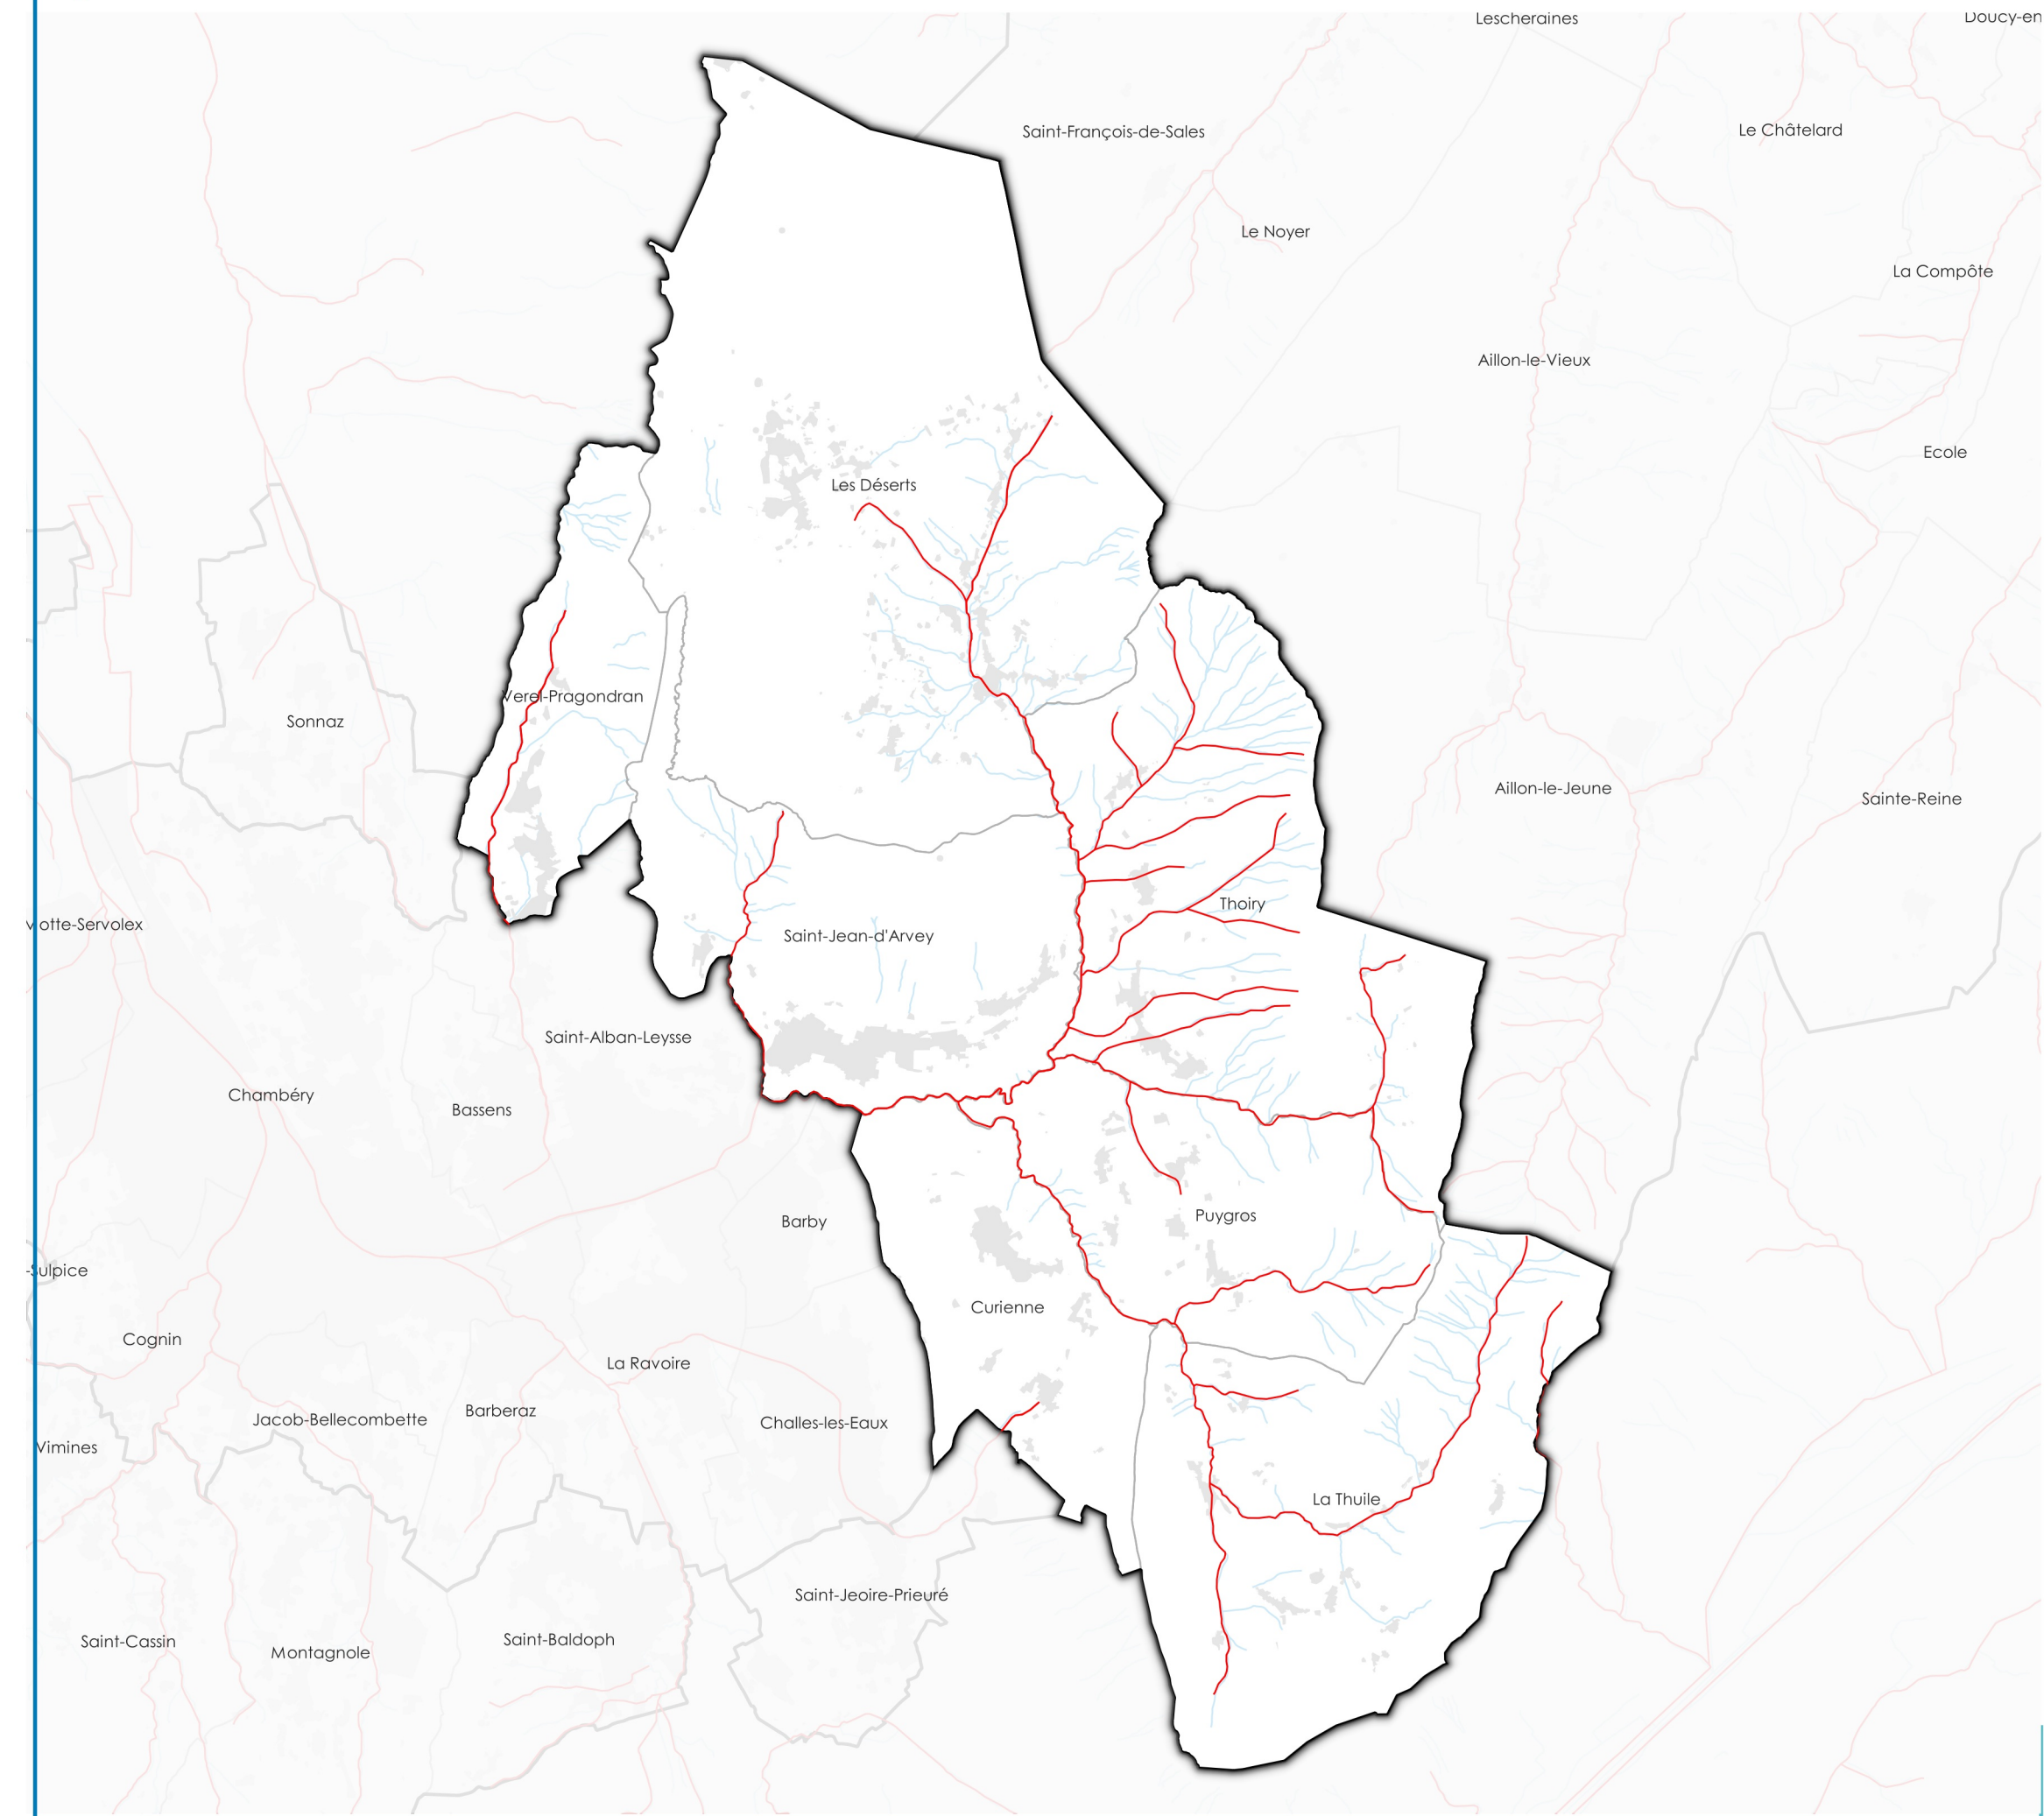

Servitude A4 - Servitude de passage dans le lit ou sur les berges de cours d'eau non dominiaux

PLUi Grand Chambéry - Secteur Bauges

— Servitude de passage dans le lit
ou sur les berges de cours d'eau non dominiaux

Source : Carto Géo-ide
Savoie, IGN

Date : 14 / 12 / 2018

Servitude A4 - Servitude de passage dans le lit ou sur les berges de cours d'eau non dominiaux

PLUi Grand Chambéry - Secteur Piemont

— Servitude de passage dans le lit
ou sur les berges de cours d'eau non dominiaux

Source : Carto Géo-ide
Savoie, IGN

Date : 14 / 12 / 2018

Servitude A4 - Servitude de passage dans le lit ou sur les berges de cours d'eau non dominiaux

PLUi Grand Chambéry - Secteur Plateau de La Leysse

— Servitude de passage dans le lit
ou sur les berges de cours d'eau non dominiaux

Source : Carto Géo-ide
Savoie, IGN
Date : 14 / 12 / 2018