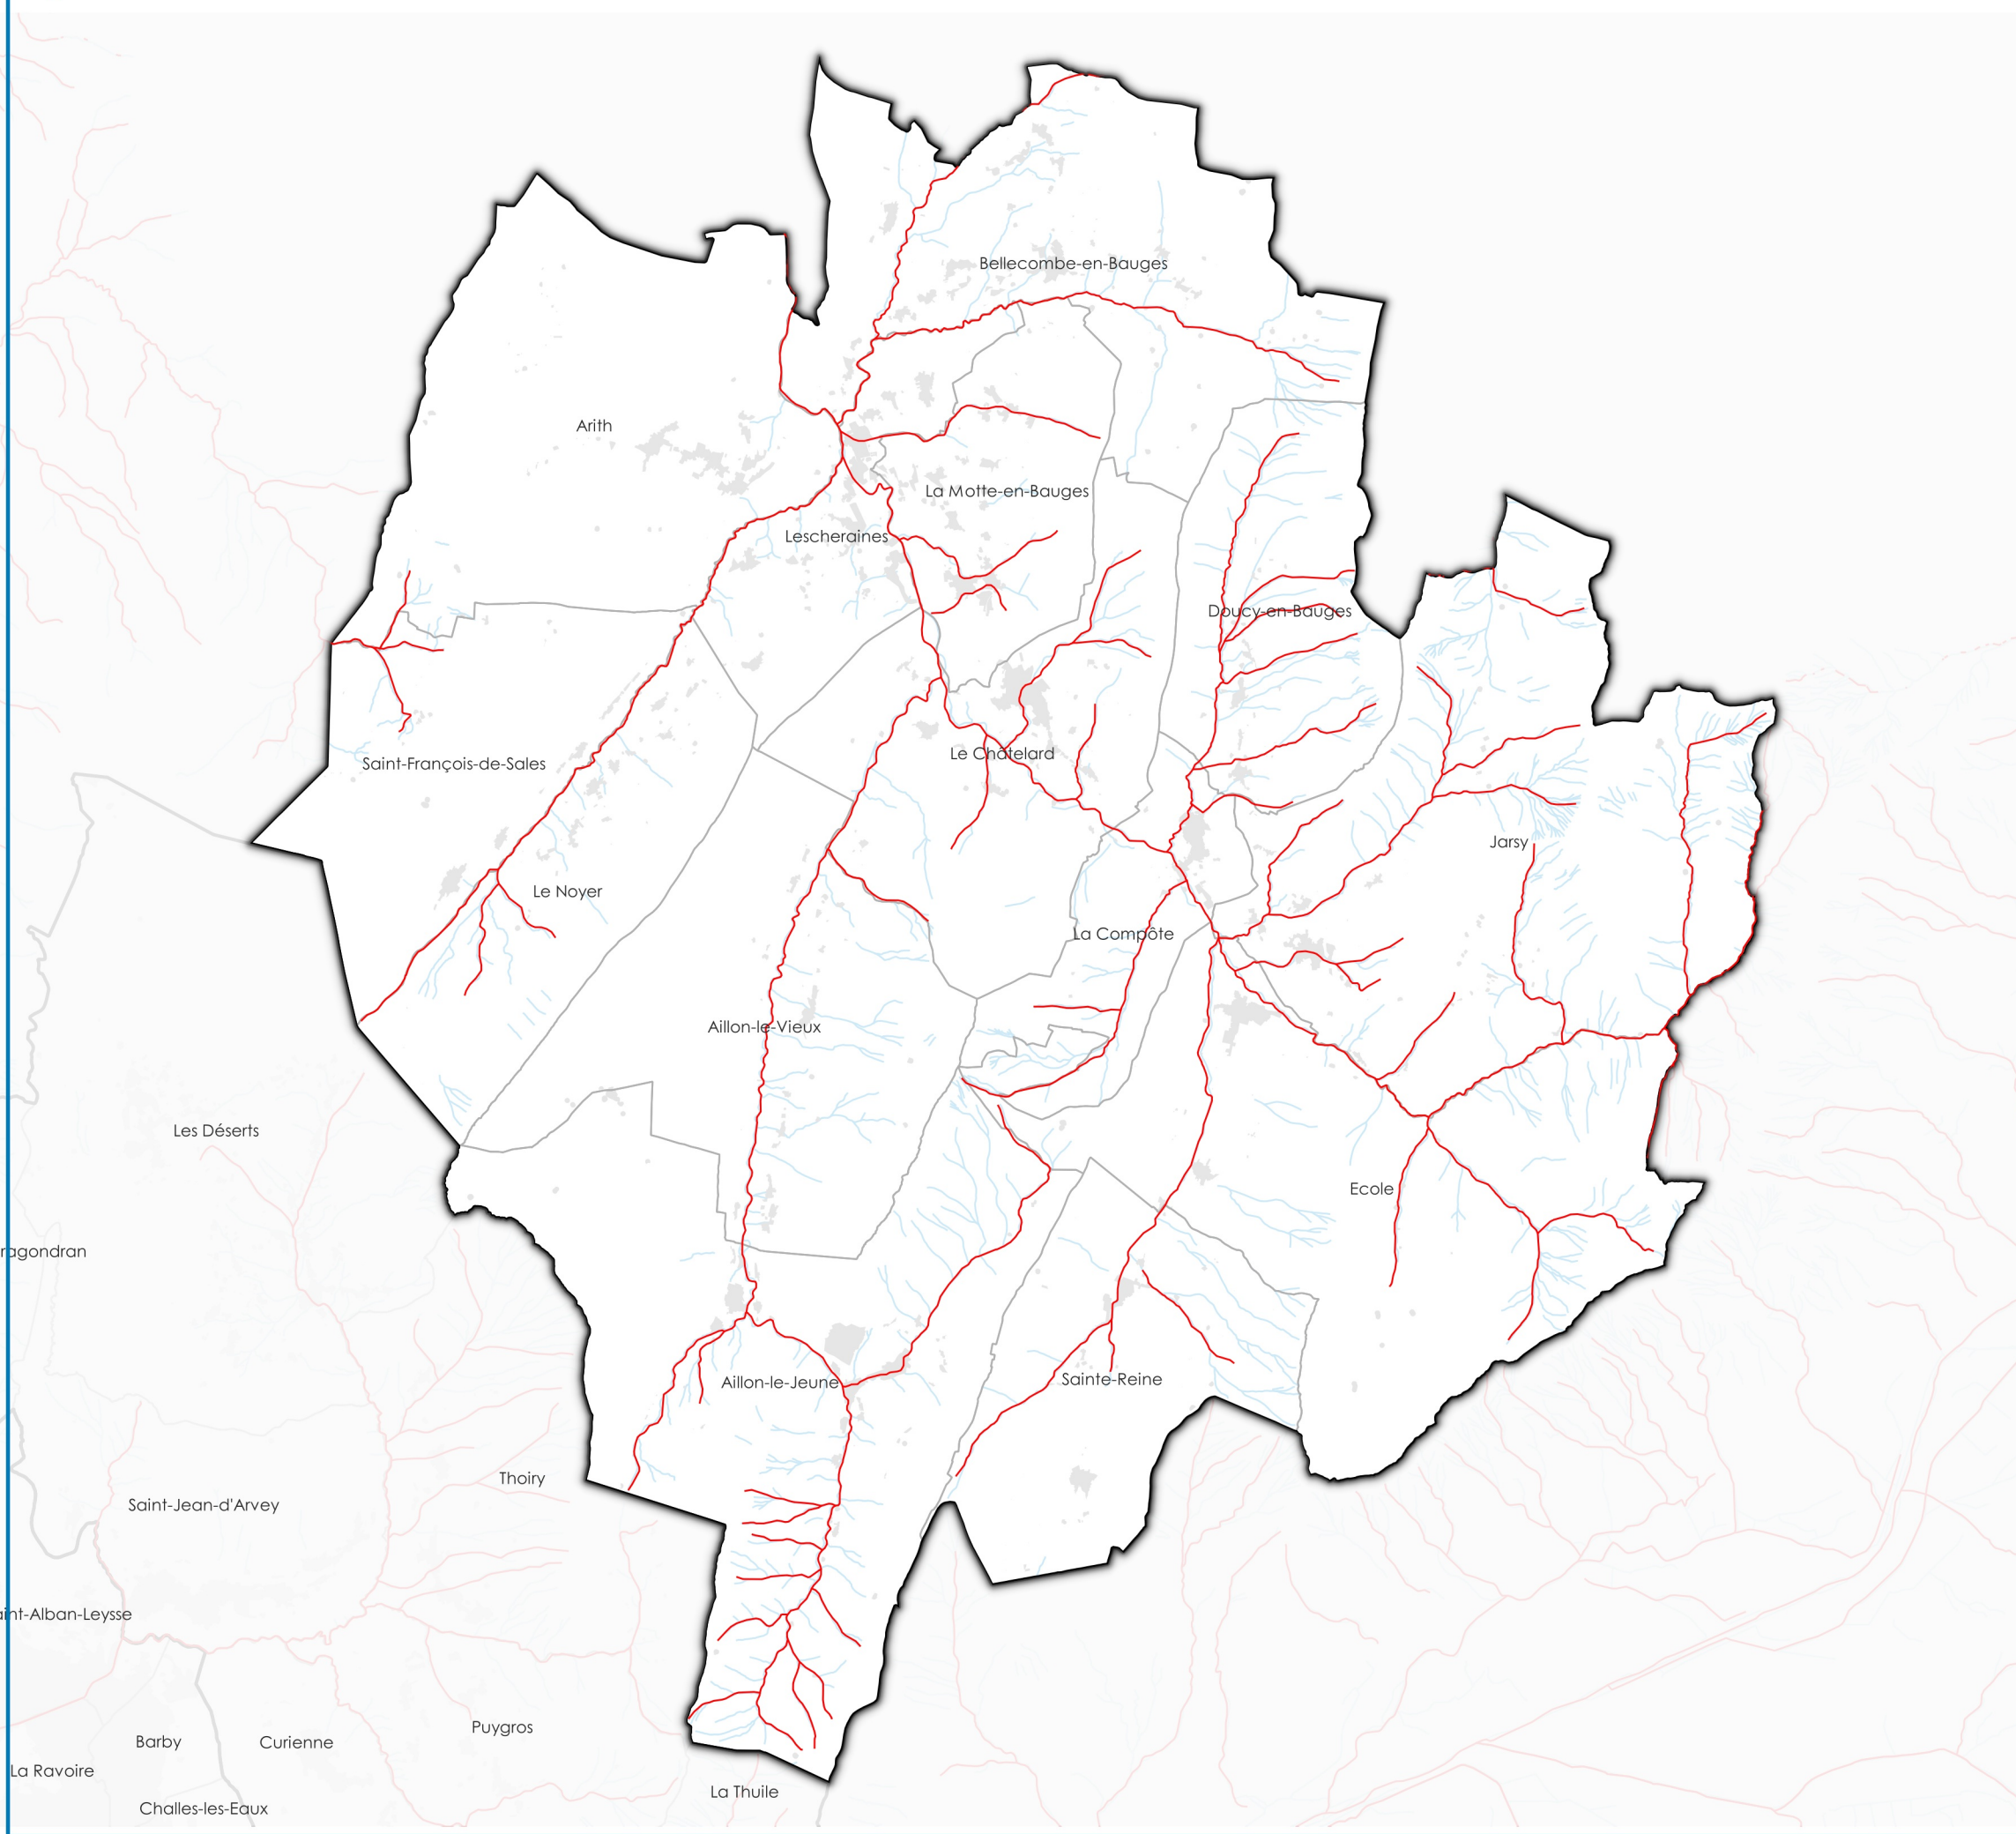

Servitude A4 - Servitude de passage dans le lit ou sur les berges de cours d'eau non dominiaux

PLUi Grand Chambéry - Secteur Bauges

— Servitude de passage dans le lit
ou sur les berges de cours d'eau non dominiaux

Source : Carto Géo-ide
Savoie, IGN

Date : 14 / 12 / 2018

Servitude A4 - Servitude de passage dans le lit ou sur les berges de cours d'eau non dominiaux

PLUi Grand Chambéry - Secteur Cluse

— Servitude de passage dans le lit
ou sur les berges de cours d'eau non dominiaux

Source : Carto Géo-ide
Savoie, IGN

Date : 14 / 12 / 2018

Servitude A4 - Servitude de passage dans le lit ou sur les berges de cours d'eau non dominiaux

PLUi Grand Chambéry - Secteur Piemont

— Servitude de passage dans le lit
ou sur les berges de cours d'eau non dominiaux

Source : Carto Géo-ide
Savoie, IGN
Date : 14 / 12 / 2018