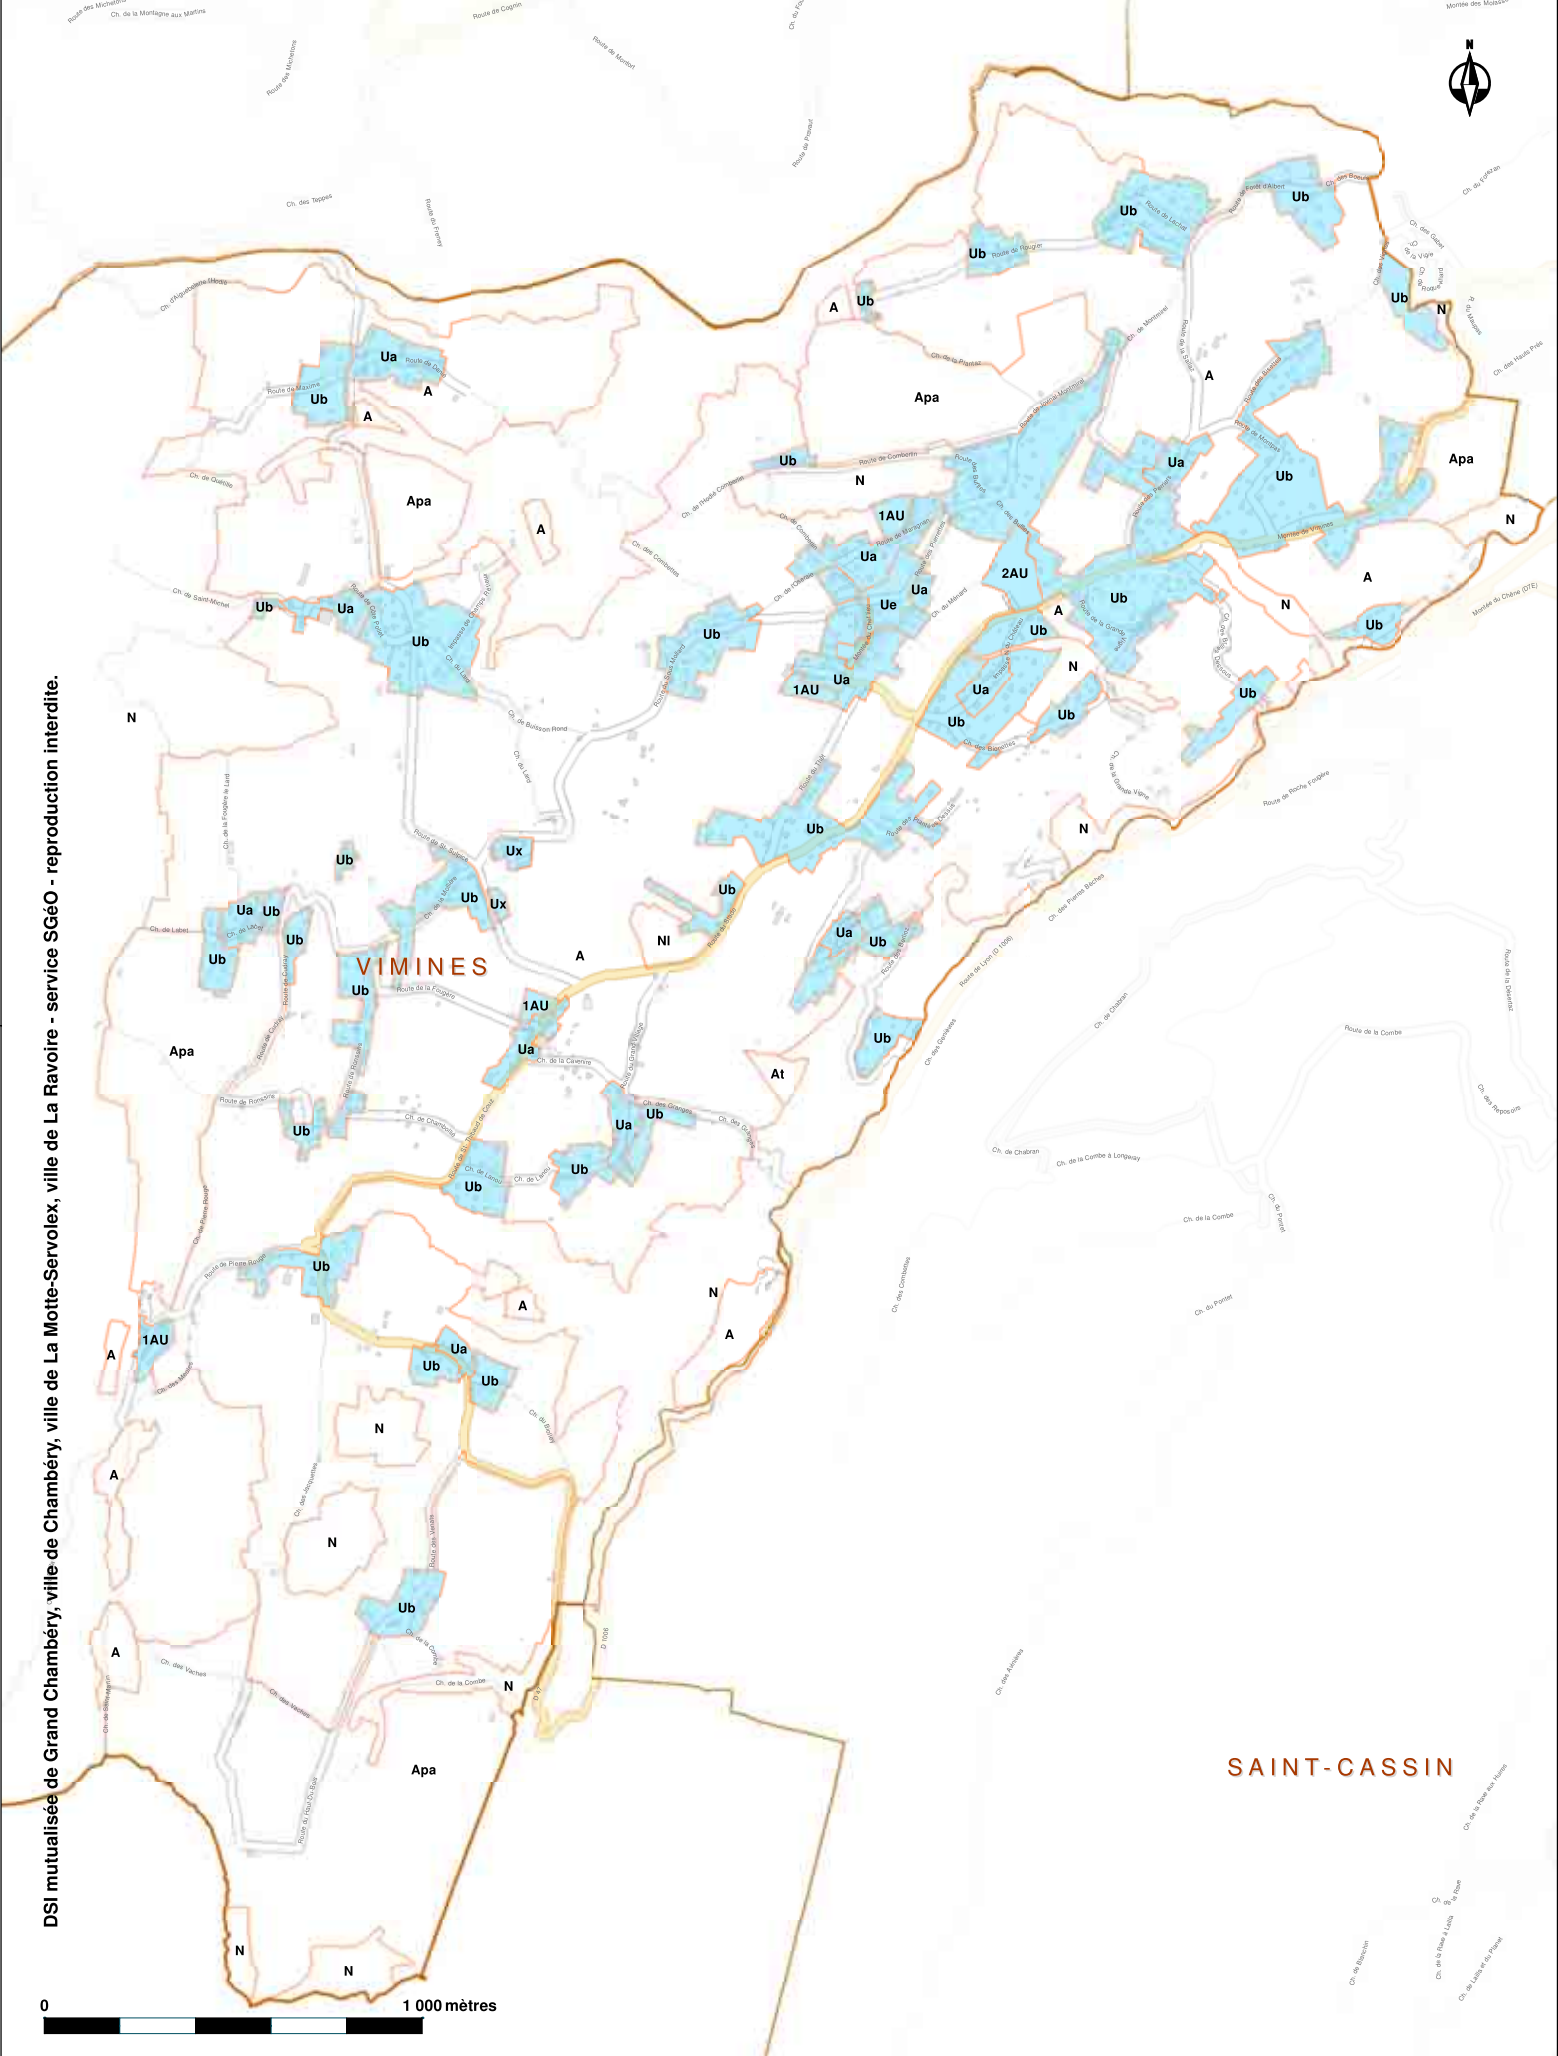

DSI mutualisée de Grand Chambéry, ville de Chambéry, ville de La Motte-Servolex, ville de La Ravoire - service SGéo - reproduction interdite.

0 1 000 mètres

Vimines

Zones U et AU du PLU : droit de préemption simple

-  Zones U et AU
-  Autres zones

Cadastre millésime 2018 - propriété de l'État
Date d'édition : 11 décembre 2018 - plan n° 107_2018_MG_GC_02