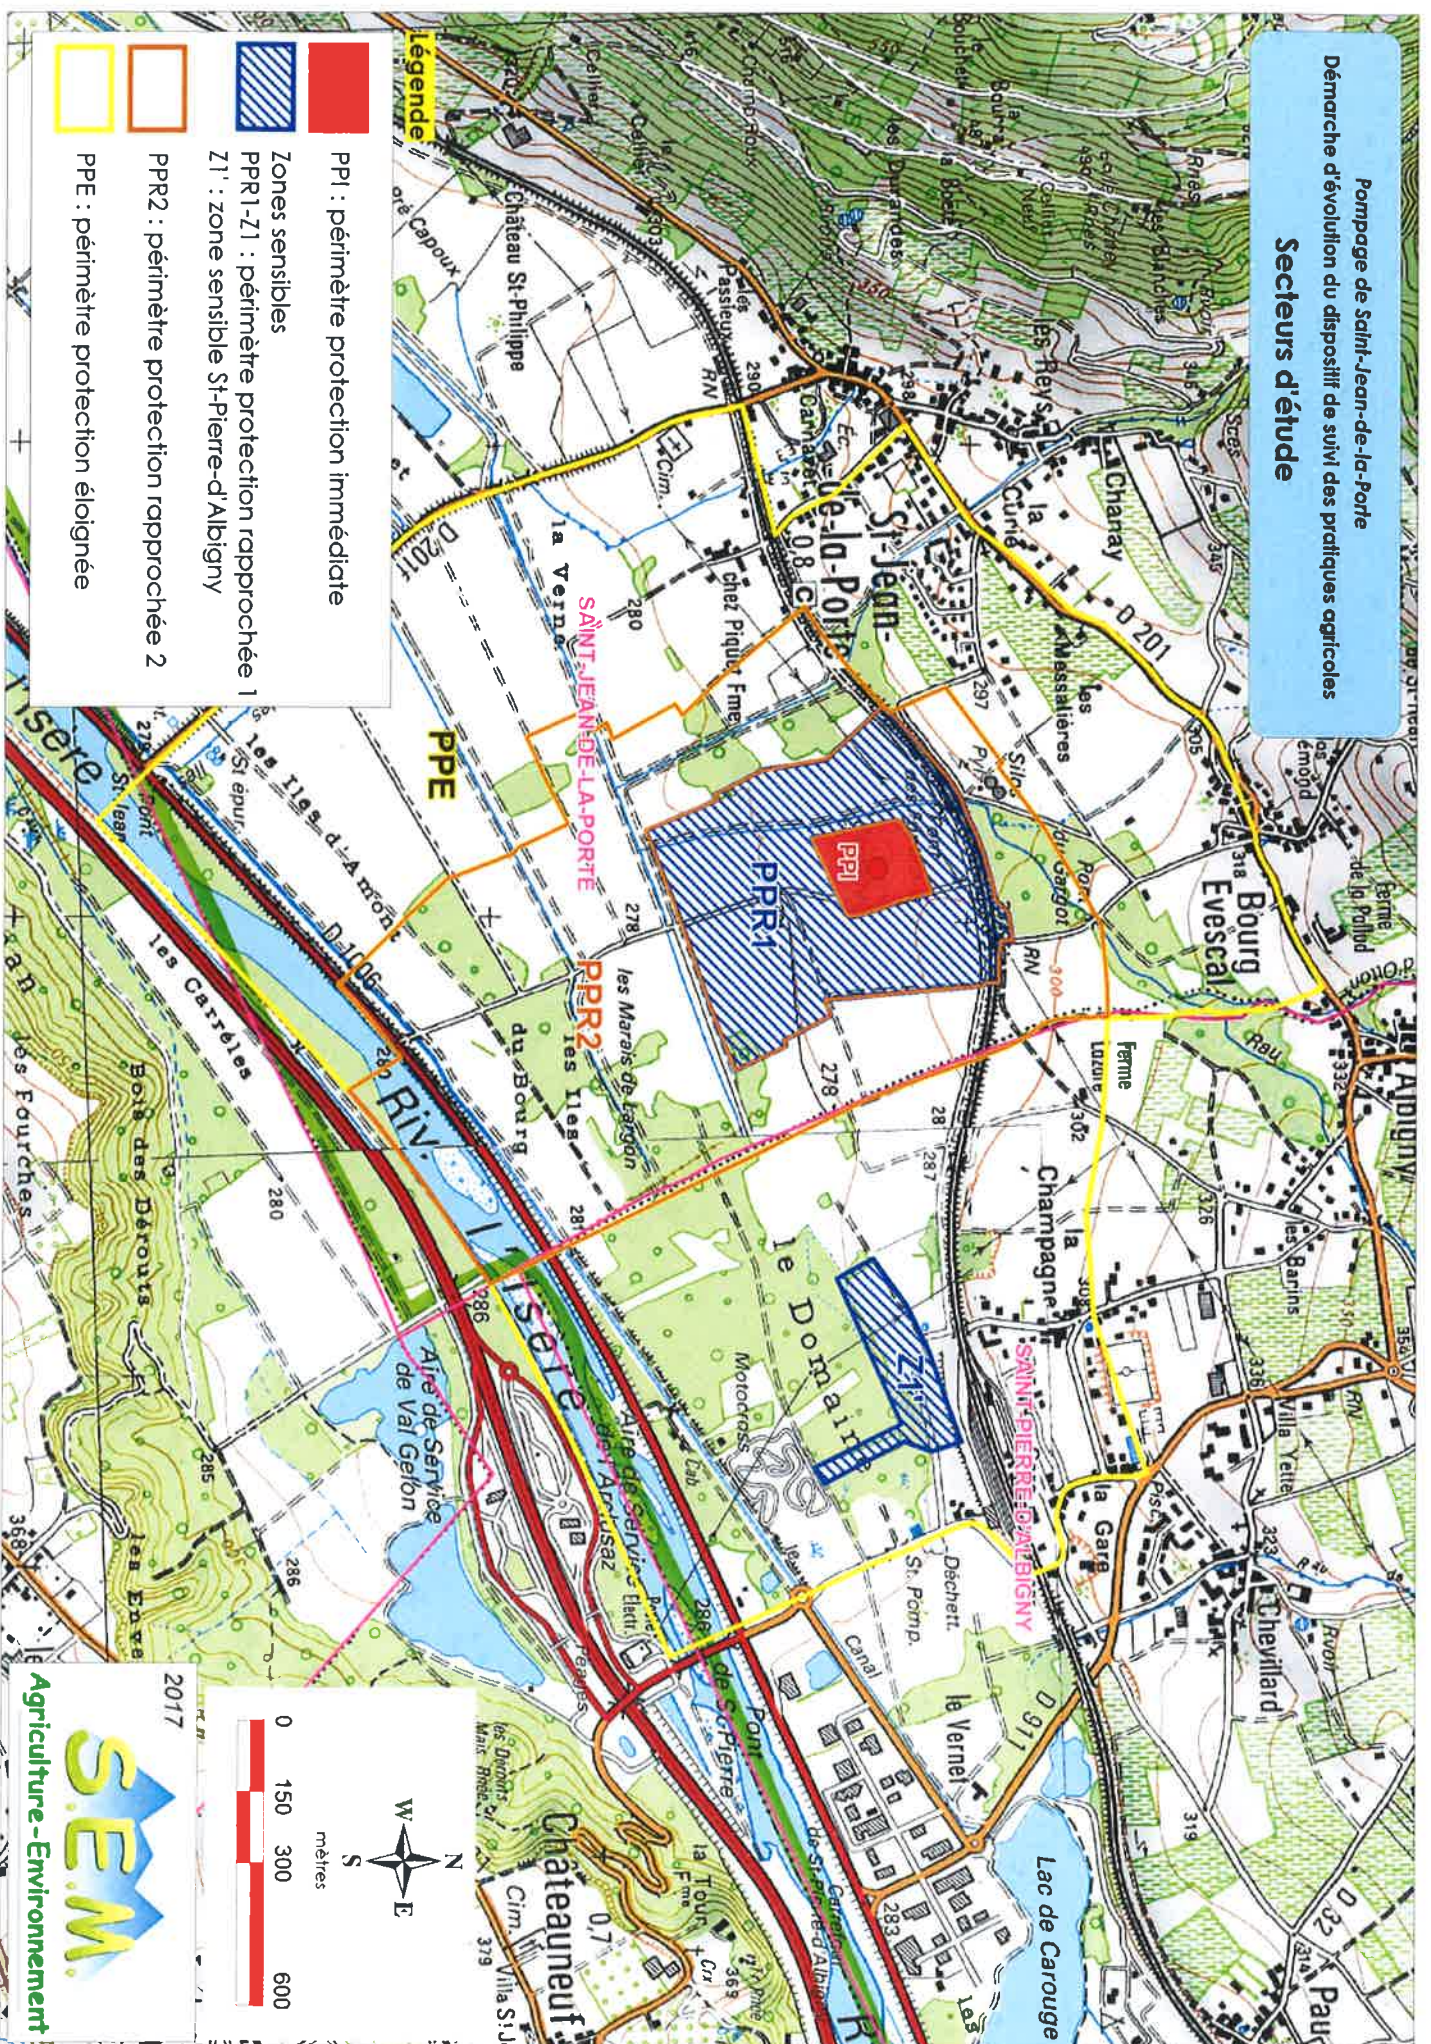

Pompage de Saint-Jean-de-la-Porte
 Démarche d'évaluation du dispositif de suivi des pratiques agricoles
Secteurs d'étude

Légende

- PPI : périmètre protection immédiate
- Zones sensibles
- PPR1-Z1 : périmètre protection rapprochée 1
- Z1' : zone sensible St-Pierre-d'Albigny
- PPR2 : périmètre protection rapprochée 2
- PPE : périmètre protection éloignée