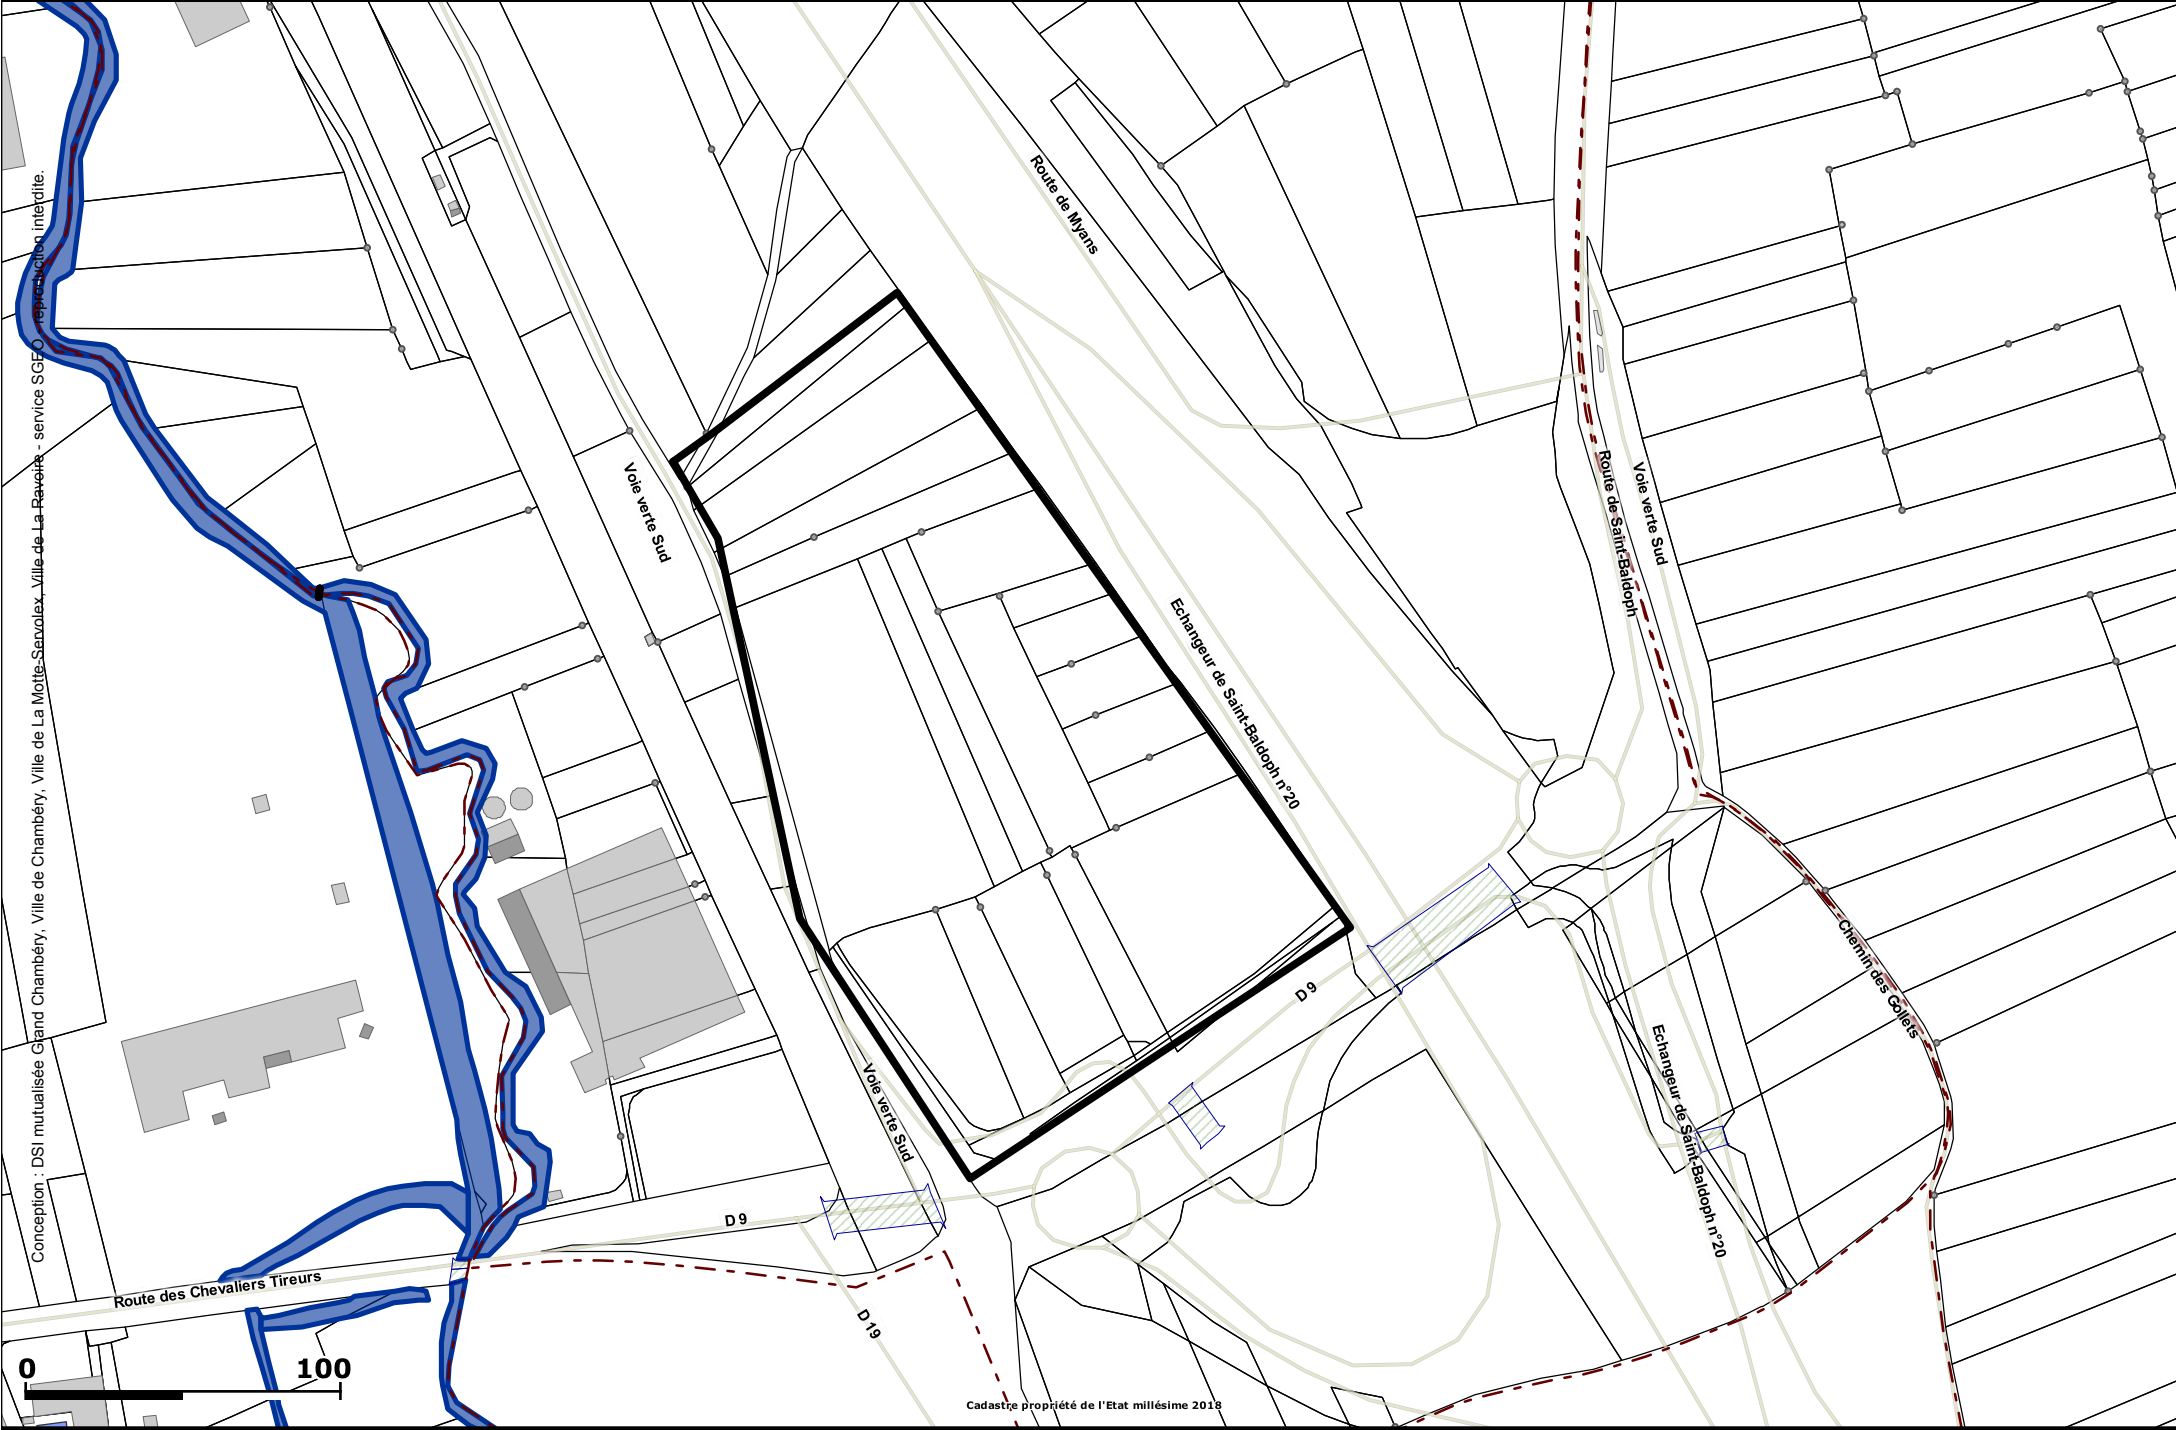

Conception : DSI mutualisée Grand Chambéry, Ville de Chambéry, Ville de La Motte-Sarvallex, Ville de La Ravoire - service SGF - reproduction interdite.

Commune de La Ravoire - Terrains à acquérir et porter par l'EPFL