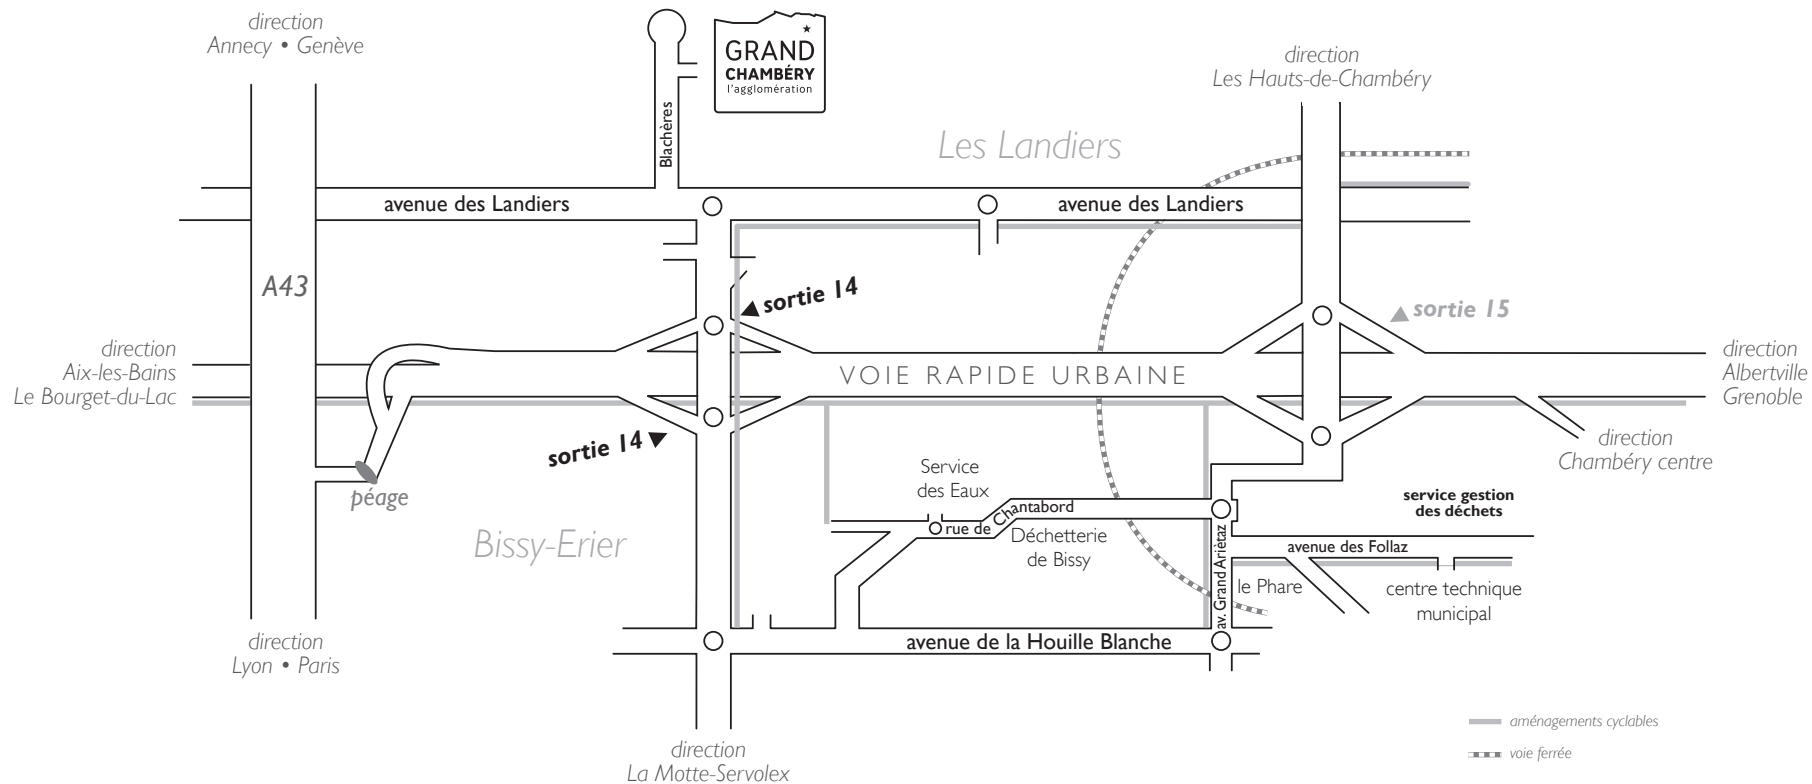

Venir à Grand Chambéry

plan d'accès

106 allée des blachères • zone des Landiers • 73026 Chambéry cedex
 tél. 04 79 96 86 00 • www.grandchambery.fr

⚠ le service des eaux est situé 298 rue de Chantabord à Bissy (Chambéry)

Accès à l'accueil général

→ en bus (réseau Stac)

ligne 3 (arrêt Grand Chambéry)
 et ligne chrono A (arrêt Landiers Sud)

→ à vélo

par les pistes cyclables des Landiers
 ou l'avenue verte

→ en train

train + vélo (locations à la Vélostation)
 train + bus en prenant la ligne 2 devant la gare

→ en voiture par la voie rapide urbaine

- en direction d'Aix-les-Bains/Lyon sortie 14, direction zone des Landiers nord
- en direction de Grenoble/Albertville sortie n°14, direction La Motte-Servolex puis zone des Landiers