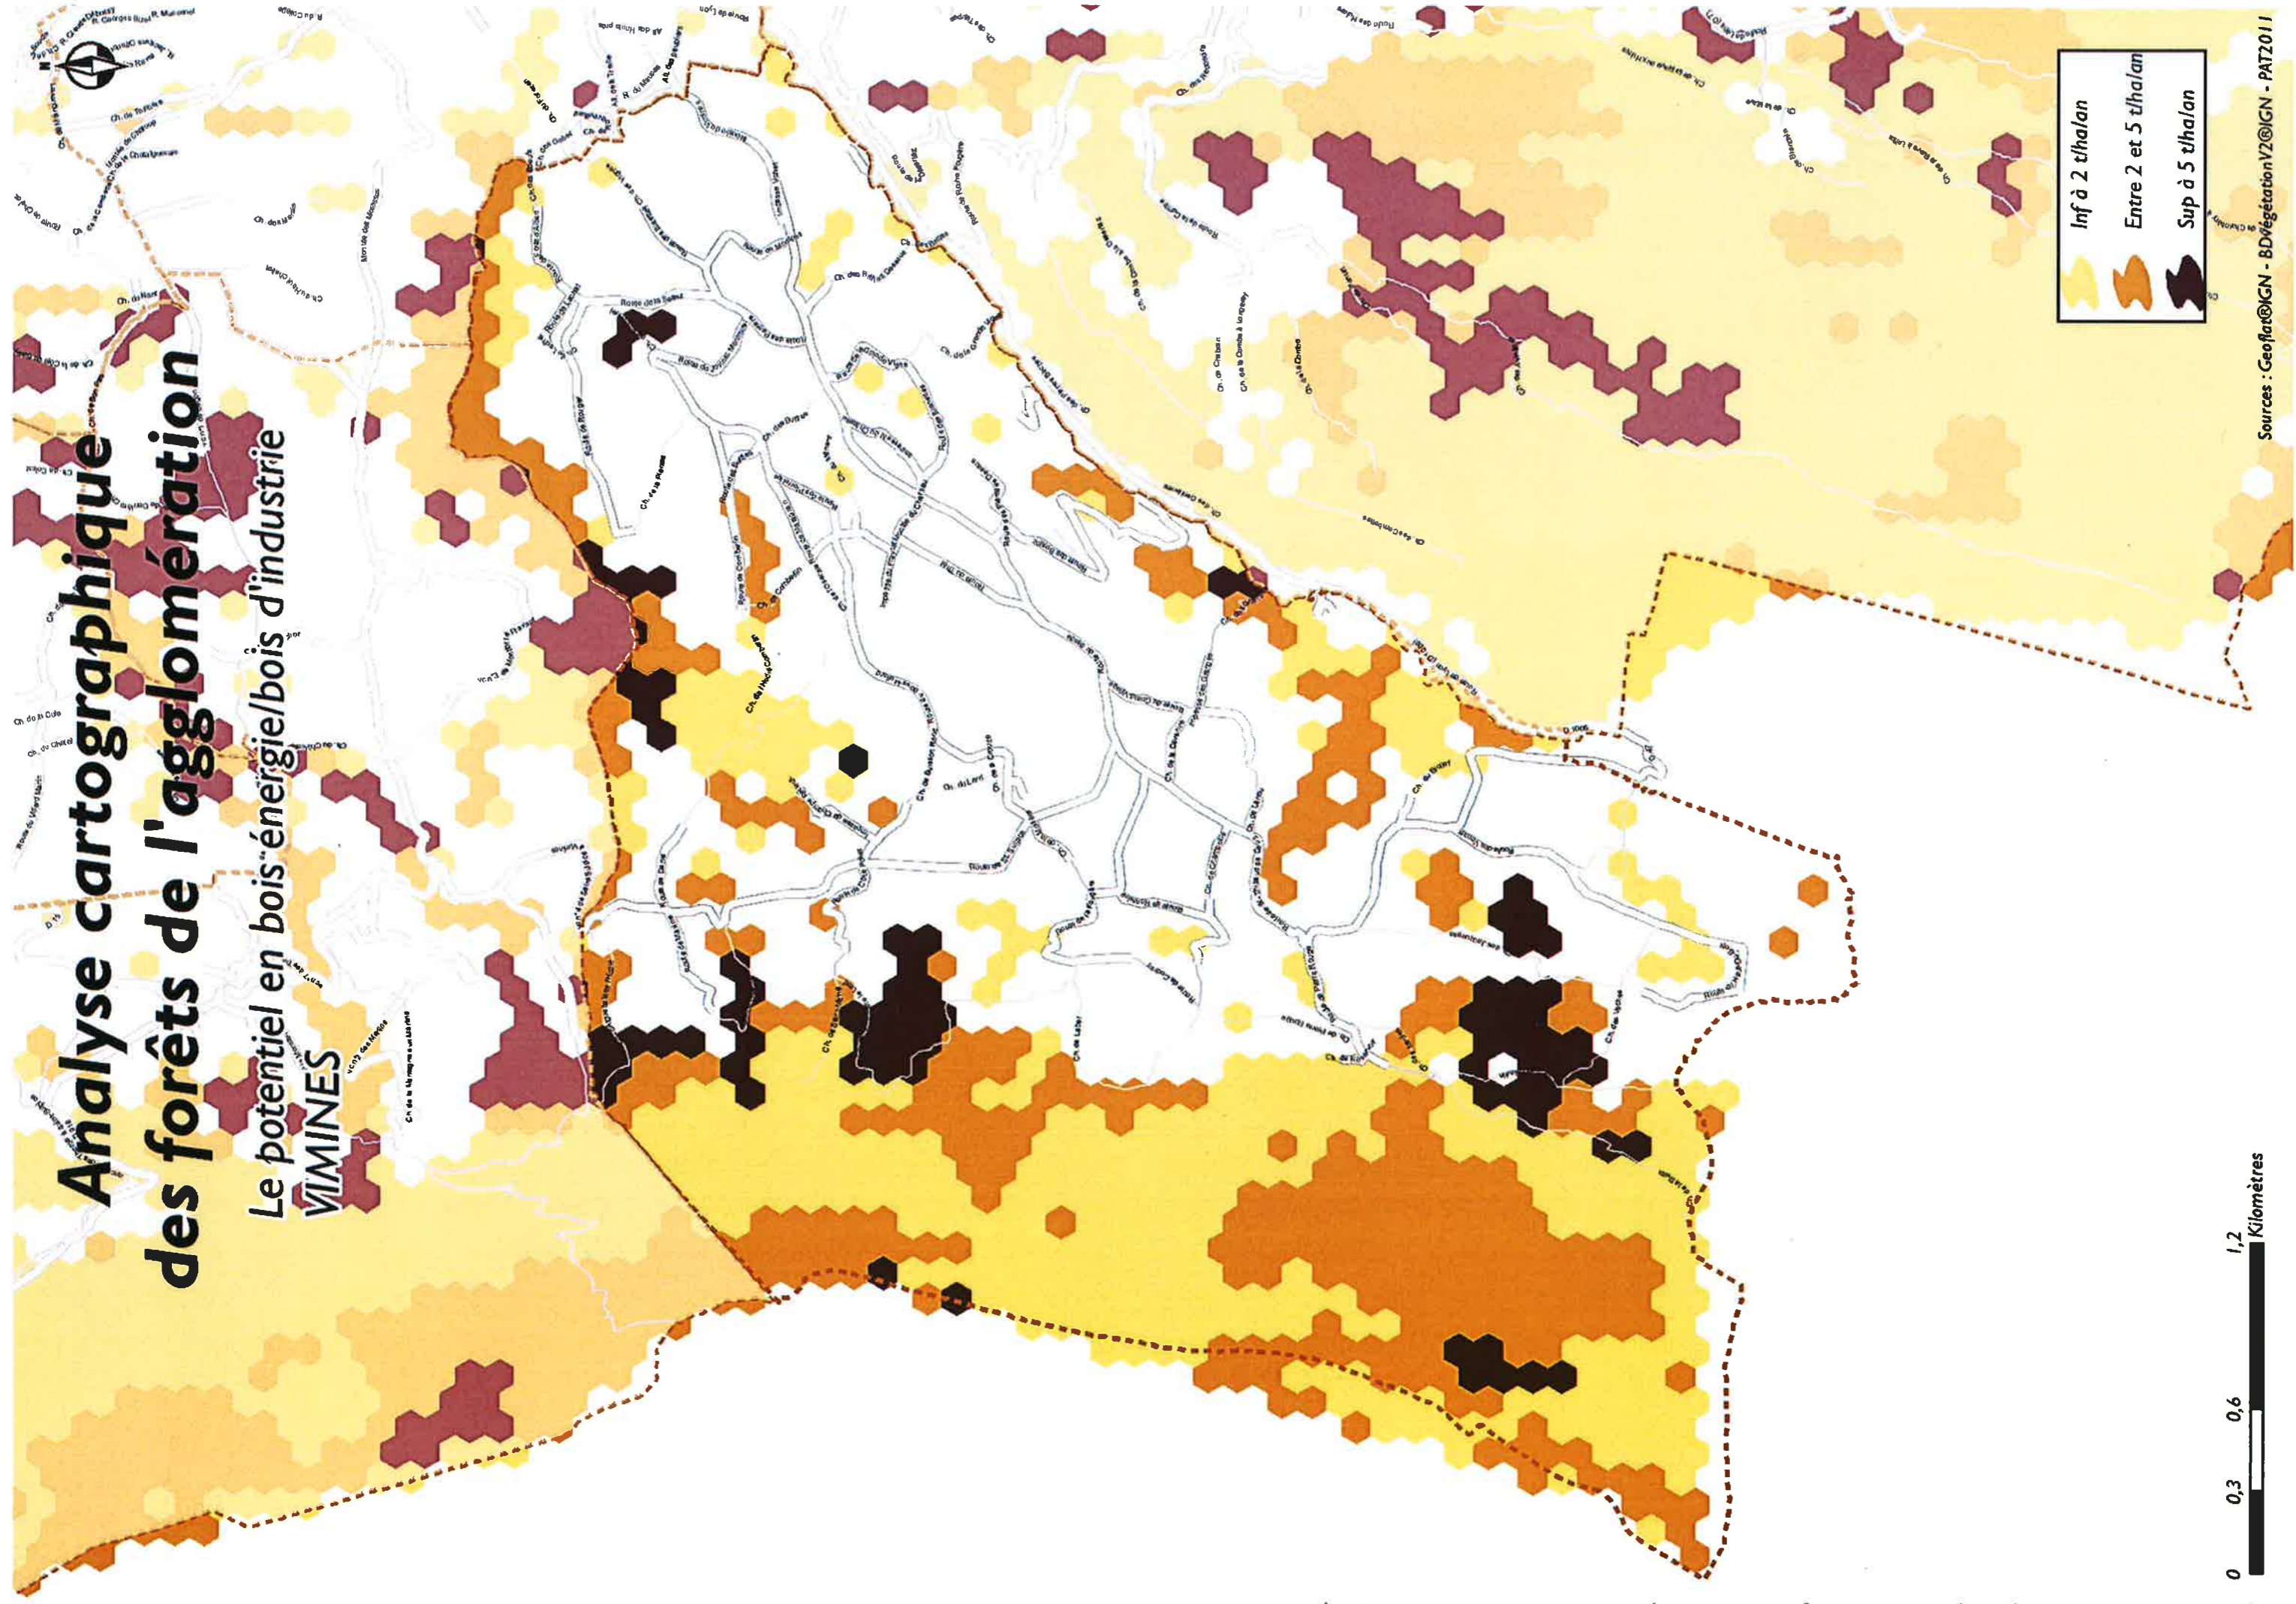

# Analyse cartographique des forêts de l'agglomération

Le potentiel en bois-énergie/bois d'industrie  
**VIMINES**

Conception : DSI mutualisée Chambéry métropole - Coeur des Bauges, Ville de Chambéry, Ville de Chambéry, Ville de Chambéry, Ville de Chambéry - service SIG - service SIG - reproduction interdite.

Sources : Geoflat@IGN - BDVegetationV2@IGN - PATZO11